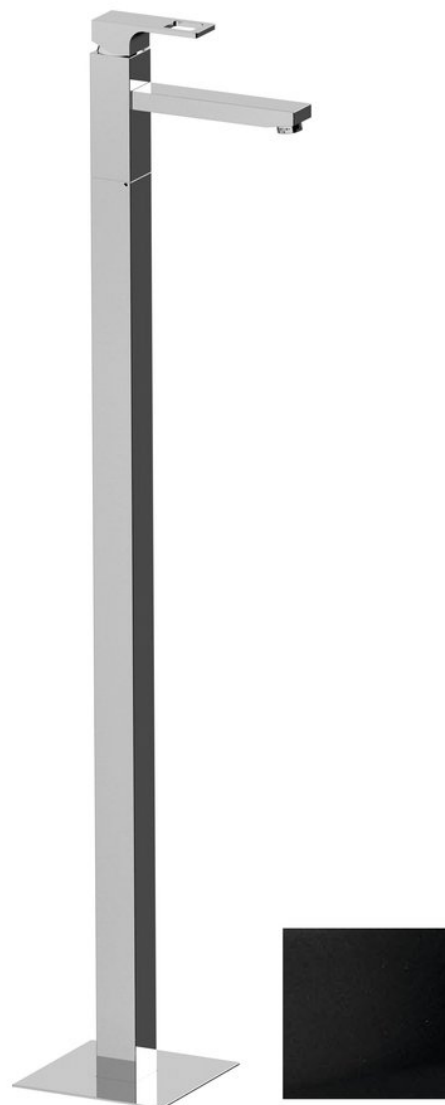

FORATA umyvadlová baterie na připojení do podlahy, černá mat

 **SAPHO**

Objednací kód: FT016/15

Základní informace

Značka: Sapho
Série: FORATA

Rozměry

Šířka: 42 mm
Výška: 1030 mm
Hloubka: 178 mm

Parametry

Barva: Černá mat
Materiál: Mosaz
Tvar: Hranaté
Instalace: Do podlahy
Druh ovládání: Páka
Průměr kartuše: 35 mm
Výška výtoku: 940 mm
Hmotnost / ks: 12.5 kg
Balení: 1 ks
Záruka: 6 let

Náhradní díly

KEROX ECO směšovací kartuše 35mm, nízká (Objednací kód: 2121B2)

KEROX směšovací kartuše 35mm, nízká (Objednací kód: 2121B)

Technický list