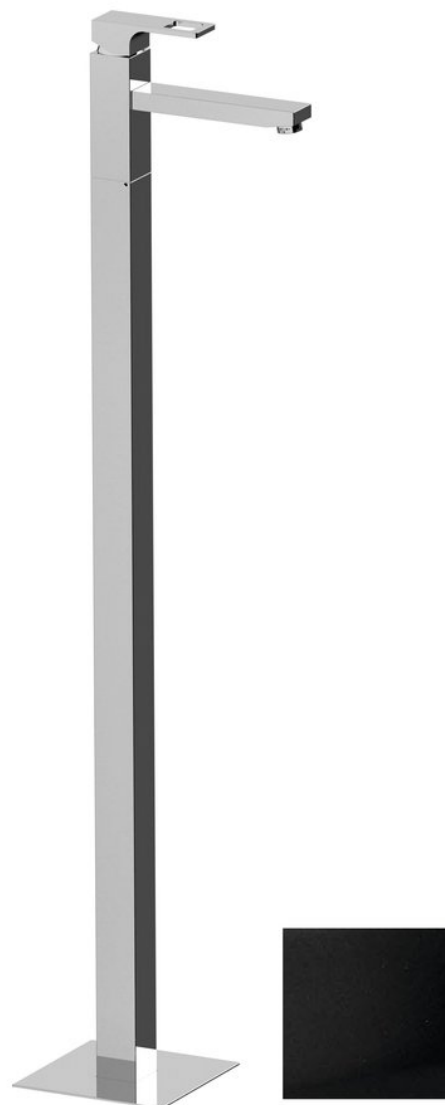

FORATA umyvadlová baterie s připojením do podlahy, černá mat

 **SAPHO**

Objednací kód: FT016/15

Základní informace

Značka: Sapho
Série: FORATA

Rozměry

Šířka: 42 mm
Výška: 1030 mm
Hloubka: 178 mm

Parametry

Barva: Černá mat
Materiál: Mosaz
Tvar: Hranaté
Instalace: Do podlahy
Druh ovládní: Páka
Průměr kartuše: 35 mm
Výška výtoku: 940 mm
Hmotnost / ks: 12.5 kg
Balení: 1 ks
Záruka: 6 let

Náhradní díly

KEROX ECO směšovací kartuše 35mm, nízká (Objednací kód: 2121B2)

KEROX směšovací kartuše 35mm, nízká (Objednací kód: 2121B)

Technický list