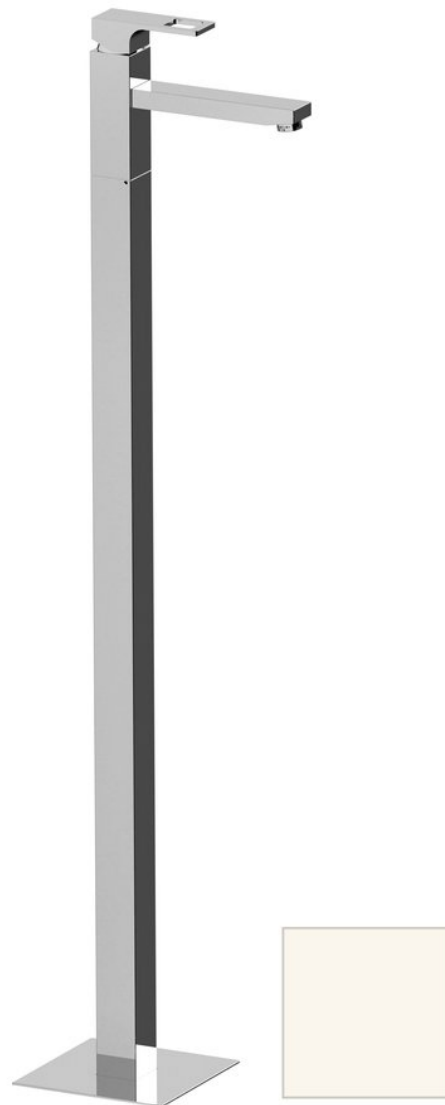

FORATA umyvadlová baterie s připojením do podlahy, bílá mat

Objednací kód: FT016/14

Základní informace

Značka: Sapho
Série: FORATA

Rozměry

Šířka: 42 mm
Výška: 1030 mm
Hloubka: 178 mm

Parametry

Barva: Bílá mat
Materiál: Mosaz
Tvar: Hranaté
Instalace: Do podlahy
Druh ovládní: Páka
Průměr kartuše: 35 mm
Výška výtoku: 940 mm
Hmotnost / ks: 12.5 kg
Balení: 1 ks
Záruka: 6 let

Náhradní díly

KEROX ECO směšovací kartuše 35mm, nízká (Objednací kód: 2121B2)

KEROX směšovací kartuše 35mm, nízká (Objednací kód: 2121B)

Technický list