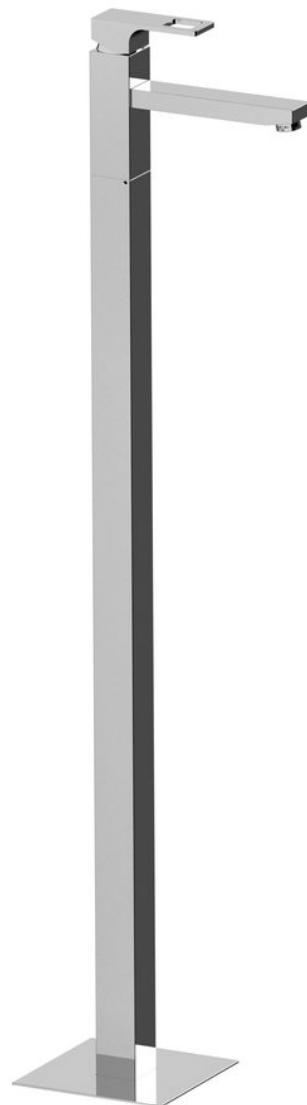

# FORATA umyvadlová baterie na připojení do podlahy, chrom

 **SAPHO**

Objednací kód: FT016

## Základní informace

Značka: Sapho  
Série: FORATA

## Rozměry

Šířka: 42 mm  
Výška: 1030 mm  
Hloubka: 178 mm

## Parametry

Barva: Chrom  
Materiál: Mosaz  
Tvar: Hranaté  
Instalace: Do podlahy  
Druh ovládání: Páka  
Průměr kartuše: 35 mm  
Výška výtoku: 940 mm  
Hmotnost / ks: 12.5 kg  
Balení: 1 ks  
Záruka: 6 let