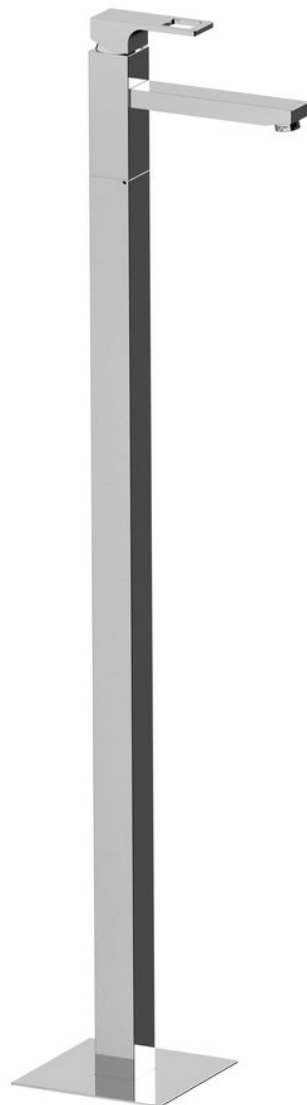

# FORATA umyvadlová baterie s připojením do podlahy, chrom

 **SAPHO**

Objednací kód: FT016

## Základní informace

Značka: Sapho  
Série: FORATA

## Rozměry

Šířka: 42 mm  
Výška: 1030 mm  
Hloubka: 178 mm

## Parametry

Barva: Chrom  
Materiál: Mosaz  
Tvar: Hranaté  
Instalace: Do podlahy  
Druh ovládní: Páka  
Průměr kartuše: 35 mm  
Výška výtoku: 940 mm  
Hmotnost / ks: 12.5 kg  
Balení: 1 ks  
Záruka: 6 let