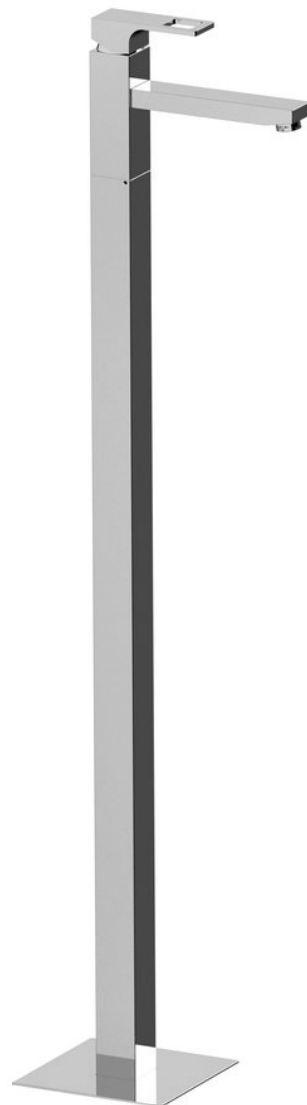

FORATA umyvadlová baterie s připojením do podlahy, chrom

 **SAPHO**

Objednací kód: FT016

Základní informace

Značka: Sapho
Série: FORATA

Rozměry

Šířka: 42 mm
Výška: 1030 mm
Hloubka: 178 mm

Parametry

Záruka: 6 let
Hmotnost / ks: 12.5 kg
Balení: 1 ks
Barva: Chrom
Materiál: Mosaz
Tvar: Hranaté
Instalace: Do podlahy
Druh ovládní: Páka
Průměr kartuše: 35 mm
Výška výtoku: 940 mm
3D model: ANO

Náhradní díly

KEROX ECO směšovací kartuše 35mm, nízká (Objednací kód: 2121B2)

KEROX směšovací kartuše 35mm, nízká (Objednací kód: 2121B)

Technický list