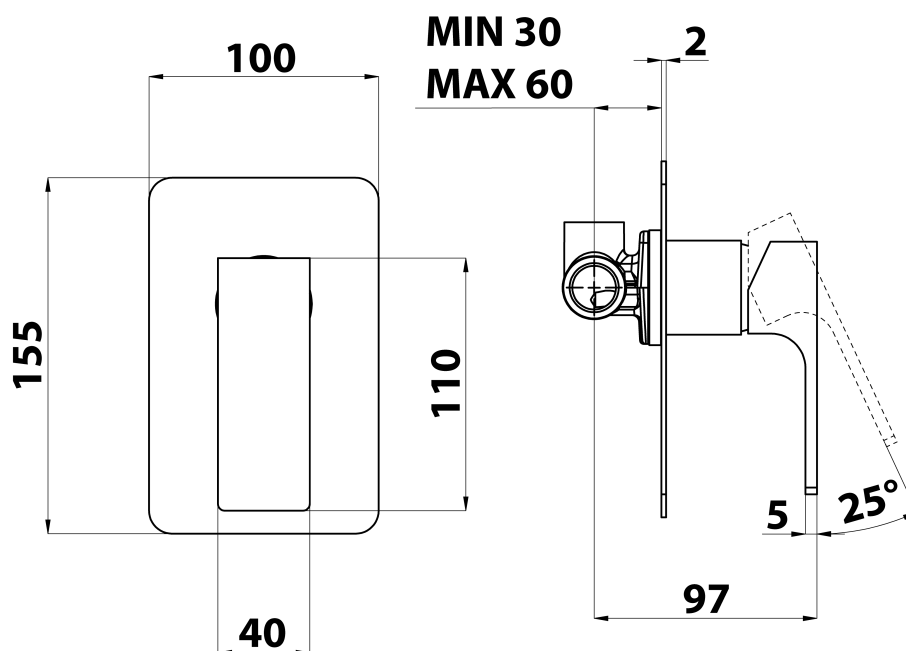

FORATA podomítková sprchová baterie, 1 výstup, černá mat

Objednací kód: FT041/15

Základní informace

Značka: Sapho
Série: FORATA

Rozměry

Šířka: 100 mm
Výška: 155 mm

Parametry

Záruka: 6 let
Hmotnost / ks: 1.296 kg
Balení: 1 ks
Barva: Černá mat
Materiál: Mosaz
Tvar: Hranaté
Instalace: Podomítková
Druh ovládání: Páka
Průměr kartuše: 35 mm
Ostatní: 1 výstup
3D model: ANO

Náhradní díly

KEROX ECO směšovací kartuše 35mm, nízká (Objednací kód: 2121B2)
KEROX směšovací kartuše 35mm, nízká (Objednací kód: 2121B)

Technický list

**SHOWER OUTLET
G1/2"**

**COLD WATER
G1/2"**

**HOT WATER
G1/2"**