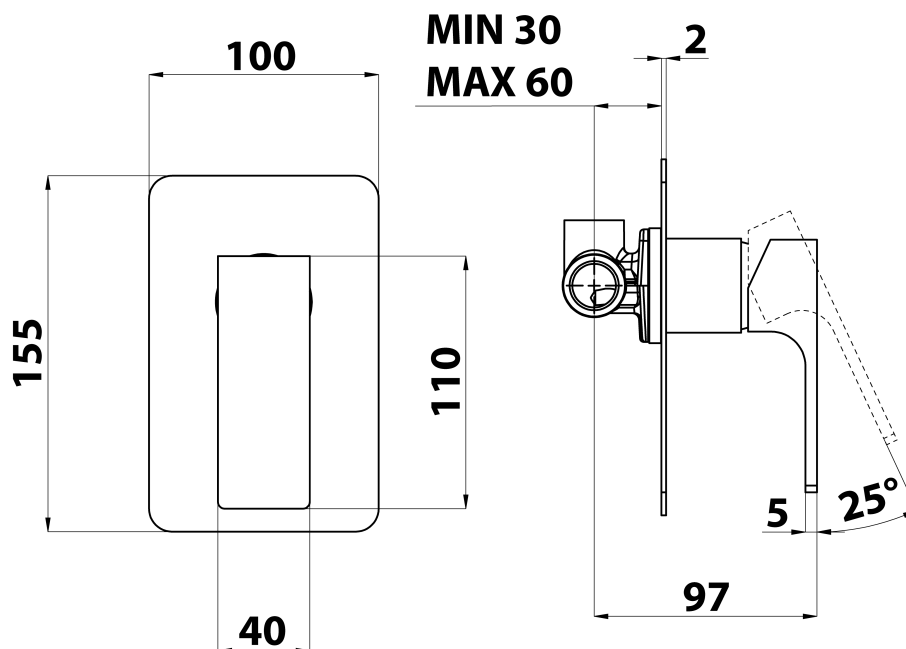

FORATA podomítková sprchová baterie, 1 výstup, černá mat

Objednací kód: FT041/15

Základní informace

Značka: Sapho
Série: FORATA

Rozměry

Šířka: 100 mm
Výška: 155 mm

Parametry

Barva: Černá mat
Materiál: Mosaz
Tvar: Hranaté
Instalace: Podomítková
Druh ovládní: Páka
Průměr kartuše: 35 mm
Ostatní: Jednocestné
Hmotnost / ks: 1.296 kg
Balení: 1 ks
Záruka: 6 let

Náhradní díly

KEROX ECO směšovací kartuše 35mm, nízká (Objednací kód: 2121B2)
KEROX směšovací kartuše 35mm, nízká (Objednací kód: 2121B)

Technický list

**SHOWER OUTLET
G1/2"**

**COLD WATER
G1/2"**

**HOT WATER
G1/2"**