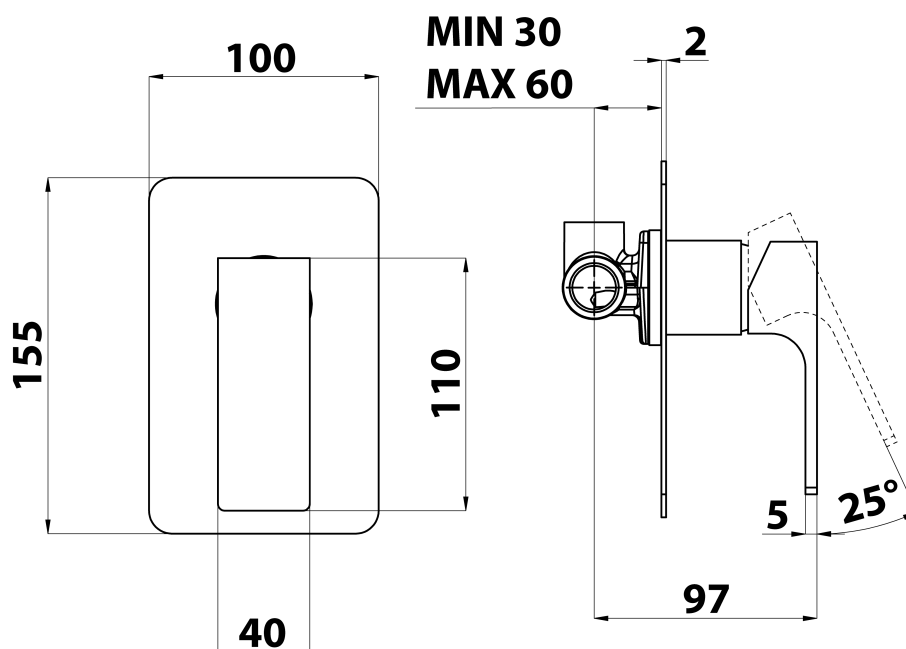

FORATA podomítková sprchová baterie, 1 výstup, černá mat

Objednací kód: FT041/15

Základní informace

Značka: Sapho
Série: FORATA

Rozměry

Šířka: 100 mm
Výška: 155 mm

Parametry

Barva: Černá mat
Materiál: Mosaz
Tvar: Hranaté
Instalace: Podomítková
Druh ovládní: Páka
Průměr kartuše: 35 mm
Ostatní: Jednocestné
Hmotnost / ks: 1.296 kg
Balení: 1 ks
Záruka: 6 let

Náhradní díly

KEROX ECO směšovací kartuše 35mm, nízká (Objednací kód: 2121B2)
KEROX směšovací kartuše 35mm, nízká (Objednací kód: 2121B)

Technický list

**SHOWER OUTLET
G1/2"**

**COLD WATER
G1/2"**

**HOT WATER
G1/2"**