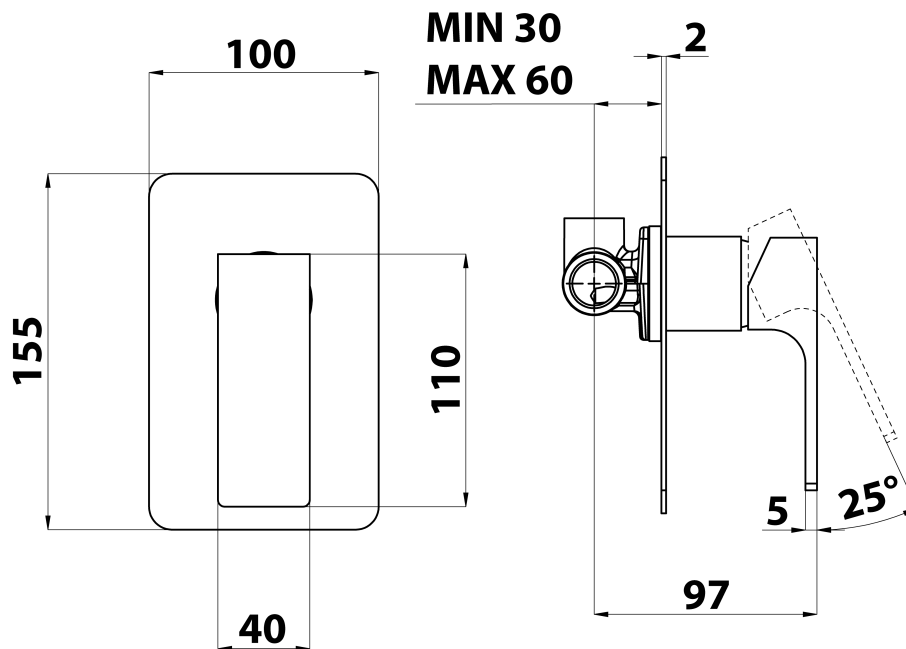

## Rozměry

Šířka: 100 mm  
Výška: 155 mm

## Parametry

Záruka: 6 let  
Hmotnost / ks: 1.296 kg  
Balení: 1 ks  
Barva: Bílá mat  
Materiál: Mosaz  
Tvar: Hranaté  
Instalace: Podomítková  
Druh ovládání: Páka  
Průměr kartuše: 35 mm  
Ostatní: 1 výstup  
3D model: ANO

## Náhradní díly

KEROX ECO směšovací kartuše 35mm, nízká (Objednací kód: 2121B2)  
KEROX směšovací kartuše 35mm, nízká (Objednací kód: 2121B)

Technický list

**SHOWER OUTLET  
G1/2"**

**COLD WATER  
G1/2"**

**HOT WATER  
G1/2"**