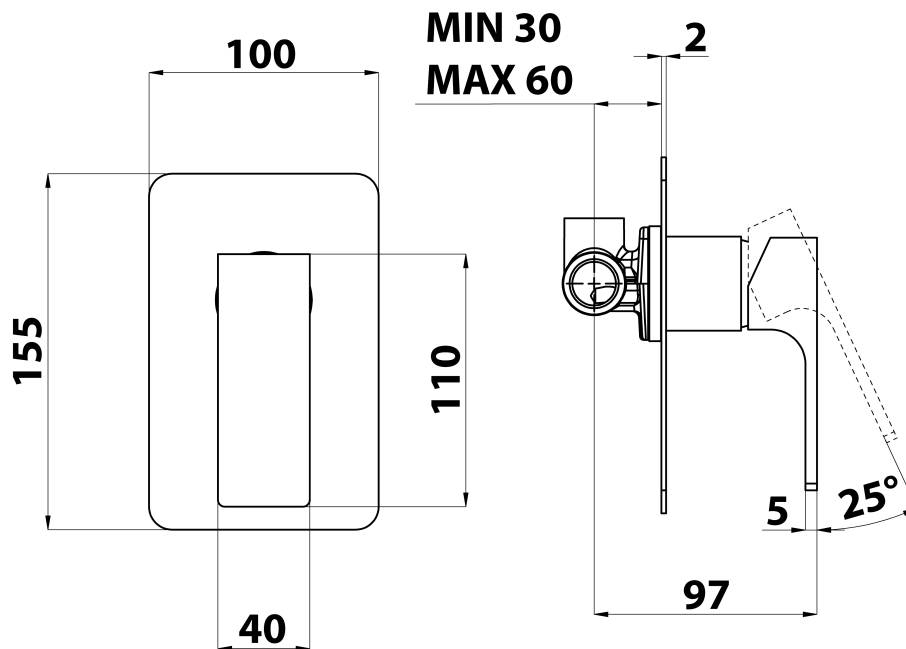

## Rozměry

Šířka: 100 mm  
Výška: 155 mm

## Parametry

Barva: Bílá mat  
Materiál: Mosaz  
Tvar: Hranaté  
Instalace: Podomítková  
Druh ovládní: Páka  
Průměr kartuše: 35 mm  
Ostatní: Jednocestné  
Hmotnost / ks: 1.296 kg  
Balení: 1 ks  
Záruka: 6 let

## Náhradní díly

KEROX ECO směšovací kartuše 35mm, nízká (Objednací kód: 2121B2)  
KEROX směšovací kartuše 35mm, nízká (Objednací kód: 2121B)

Technický list

**SHOWER OUTLET  
G1/2"**

**COLD WATER  
G1/2"**

**HOT WATER  
G1/2"**