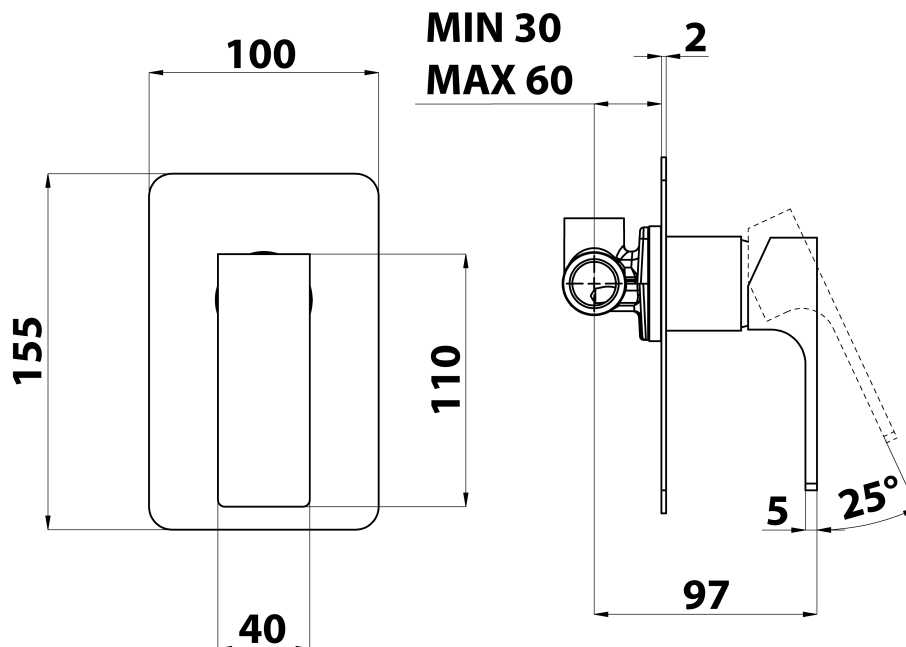

FORATA podomítková sprchová baterie, 1 výstup, bílá mat

Objednací kód: FT041/14

Základní informace

Značka: Sapho
Série: FORATA

Rozměry

Šířka: 100 mm
Výška: 155 mm

Parametry

Barva: Bílá mat
Materiál: Mosaz
Tvar: Hranaté
Instalace: Podomítková
Druh ovládní: Páka
Průměr kartuše: 35 mm
Ostatní: 1 výstup
Hmotnost / ks: 1.296 kg
Balení: 1 ks
Záruka: 6 let

Náhradní díly

KEROX ECO směšovací kartuše 35mm, nízká (Objednací kód: 2121B2)
KEROX směšovací kartuše 35mm, nízká (Objednací kód: 2121B)

Technický list

**SHOWER OUTLET
G1/2"**

**COLD WATER
G1/2"**

**HOT WATER
G1/2"**