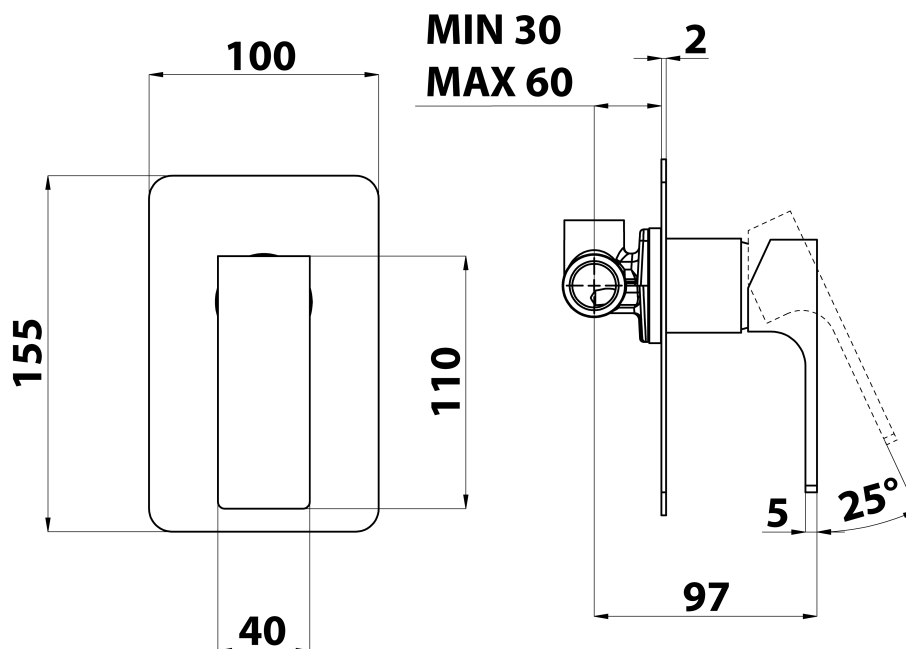

Objednací kód: FT041

Základní informace

Značka: Sapho
Série: FORATA

Rozměry

Šířka: 100 mm
Výška: 155 mm

Parametry

Barva: Chrom
Materiál: Mosaz
Tvar: Hranaté
Instalace: Podomítková
Druh ovládní: Páka
Průměr kartuše: 35 mm
Ostatní: 1 výstup
Hmotnost / ks: 1.296 kg
Balení: 1 ks
Záruka: 6 let

Náhradní díly

KEROX ECO směšovací kartuše 35mm, nízká (Objednací kód: 2121B2)
KEROX směšovací kartuše 35mm, nízká (Objednací kód: 2121B)

Technický list

**SHOWER OUTLET
G1/2"**

**COLD WATER
G1/2"**

**HOT WATER
G1/2"**