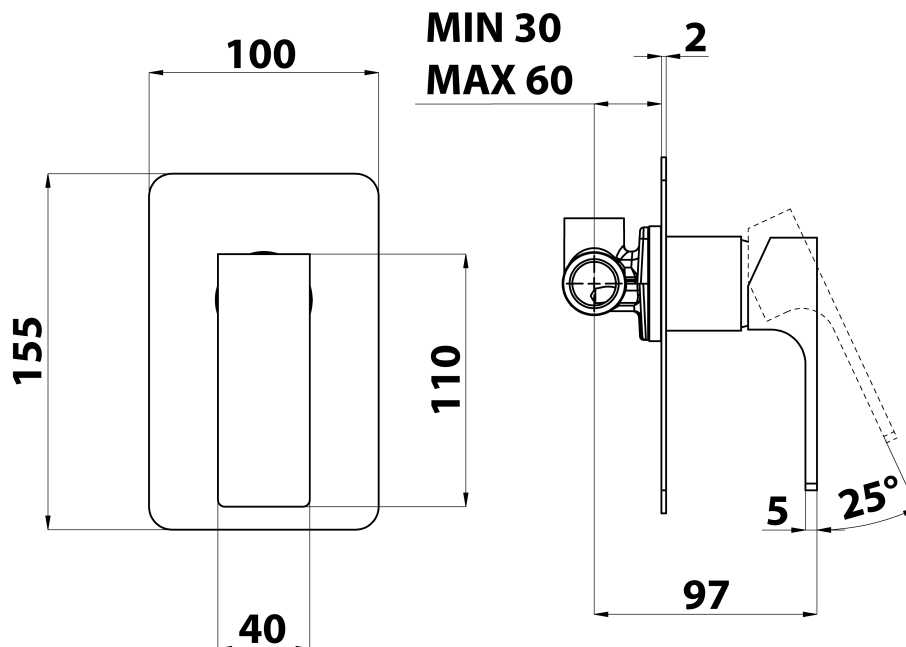

Objednací kód: FT041

Základní informace

Značka: Sapho
Série: FORATA

Rozměry

Šířka: 100 mm
Výška: 155 mm

Parametry

Záruka: 6 let
Hmotnost / ks: 1.296 kg
Balení: 1 ks
Barva: Chrom
Materiál: Mosaz
Tvar: Hranaté
Instalace: Podomítková
Druh ovládání: Páka
Průměr kartuše: 35 mm
Ostatní: 1 výstup
3D model: ANO

Náhradní díly

KEROX ECO směšovací kartuše 35mm, nízká (Objednací kód: 2121B2)
KEROX směšovací kartuše 35mm, nízká (Objednací kód: 2121B)

Technický list

**SHOWER OUTLET
G1/2"**

**COLD WATER
G1/2"**

**HOT WATER
G1/2"**