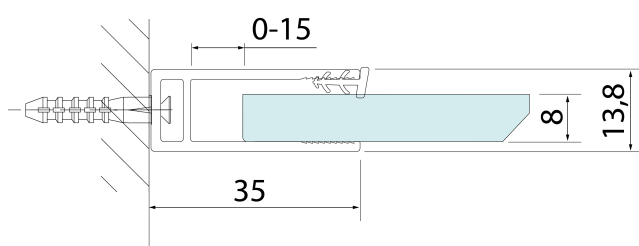

### Rozměry

Výška: 2000 mm

Hloubka: 1200 mm

### Parametry

Barva profilu: Chrom - Leštěný hliník

Tvar: Jednotěnná pevná

Typ výplně: Čiré sklo

Tloušťka skla: 8 mm

Hmotnost / ks: 52.0 kg

Balení: 1 ks

Záruka: 2 roky

Technický list

detail X

MODEL	A
750.080.1	785-800
750.090.1	885-900
750.100.1	985-1000
750.110.1	1085-1100
750.120.1	1185-1200