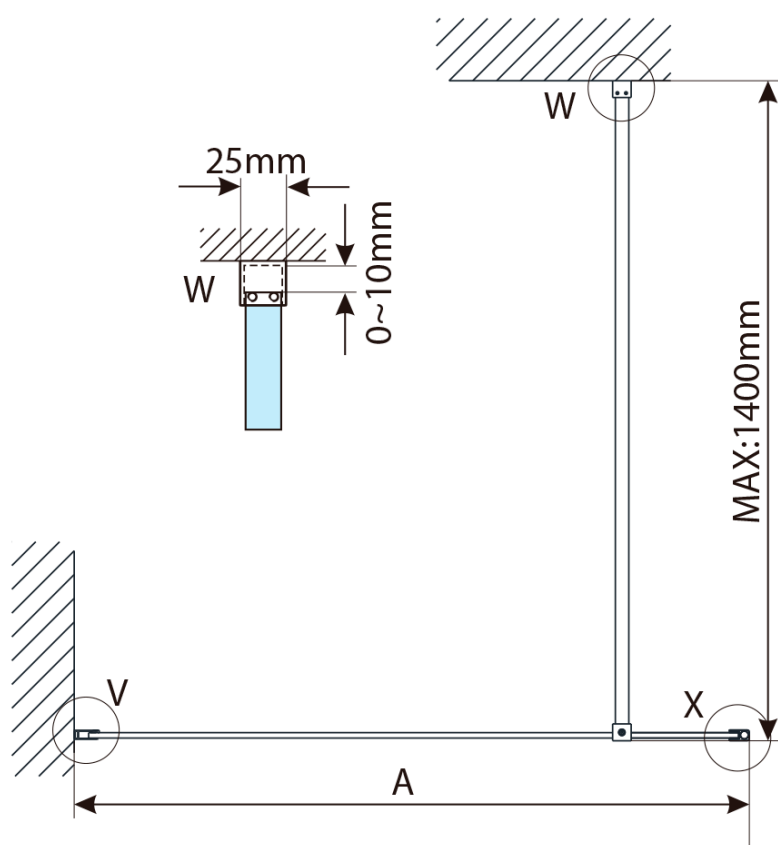

## Rozměry

Šířka: 1200 mm

Výška: 2000 mm

## Parametry

Záruka: 2 roky

Hmotnost / ks: 52 kg

Balení: 1 ks

Barva profilu: Chrom

Tvar: Jednostěnná pevná

Typ výplně: Čiré sklo

Tloušťka skla: 8 mm

Balení obsahuje: Vzpěra

Technický list

| MODEL                   | A,mm      |
|-------------------------|-----------|
| 750.080.01 / 750.082.01 | 790~805   |
| 750.090.01 / 750.092.01 | 890~905   |
| 750.100.01 / 750.102.01 | 990~1005  |
| 750.110.01 / 750.112.01 | 1090~1105 |
| 750.120.01 / 750.122.01 | 1190~1205 |