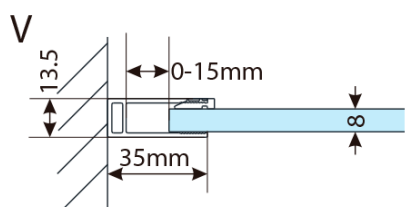

## Rozměry

Šířka: 1200 mm

Výška: 2000 mm

## Parametry

Záruka: 2 roky

Hmotnost / ks: 52 kg

Balení: 1 ks

Barva profilu: Chrom

Tvar: Jednostěnná pevná

Typ výplně: Čiré sklo

Tloušťka skla: 8 mm

Balení obsahuje: Vzpěra

Technický list

| MODEL                   | A,mm      |
|-------------------------|-----------|
| 750.080.01 / 750.082.01 | 790~805   |
| 750.090.01 / 750.092.01 | 890~905   |
| 750.100.01 / 750.102.01 | 990~1005  |
| 750.110.01 / 750.112.01 | 1090~1105 |
| 750.120.01 / 750.122.01 | 1190~1205 |