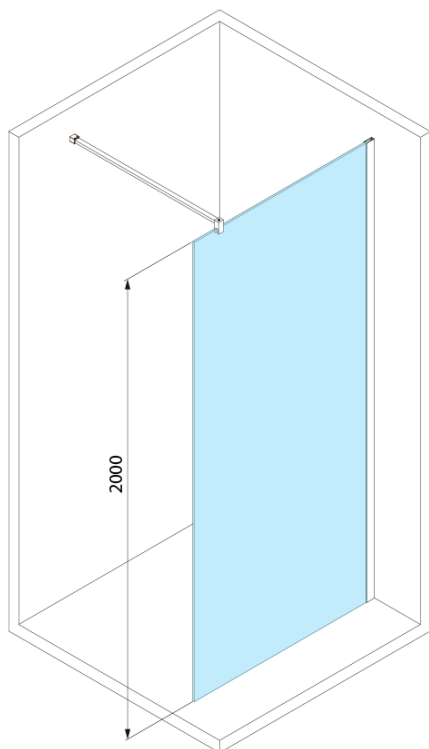

## Rozměry

Šířka: 1200 mm

Výška: 2000 mm

## Parametry

Záruka: 2 roky

Hmotnost / ks: 52 kg

Balení: 1 ks

Barva profilu: Chrom

Tvar: Jednostěnná pevná

Typ výplně: Čiré sklo

Tloušťka skla: 8 mm

Balení obsahuje: Vzpěra

Technický list

| MODEL                   | A,mm      |
|-------------------------|-----------|
| 750.080.01 / 750.082.01 | 790~805   |
| 750.090.01 / 750.092.01 | 890~905   |
| 750.100.01 / 750.102.01 | 990~1005  |
| 750.110.01 / 750.112.01 | 1090~1105 |
| 750.120.01 / 750.122.01 | 1190~1205 |