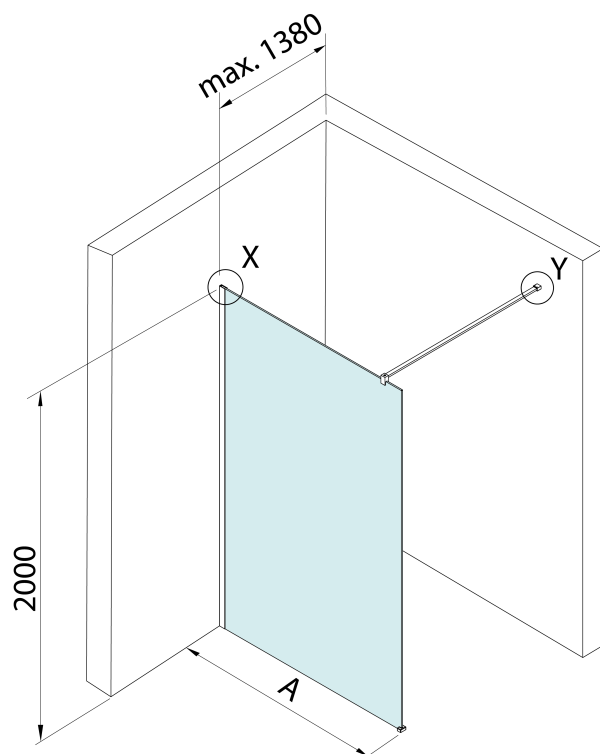

Objednací kód: 750.120.1

Základní informace

Značka: Bruckner

Série: SPITZA

Rozměry

Výška: 2000 mm

Hloubka: 1200 mm

Parametry

Barva profilu: Chrom - Leštěný hliník

Tvar: Jednotěnná pevná

Typ výplně: Čiré sklo

Tloušťka skla: 8 mm

Hmotnost / ks: 51.8 kg

Balení: 1 ks

Záruka: 2 roky

Technický list

detail X

MODEL	A
750.080.1	785-800
750.090.1	885-900
750.100.1	985-1000
750.110.1	1085-1100
750.120.1	1185-1200