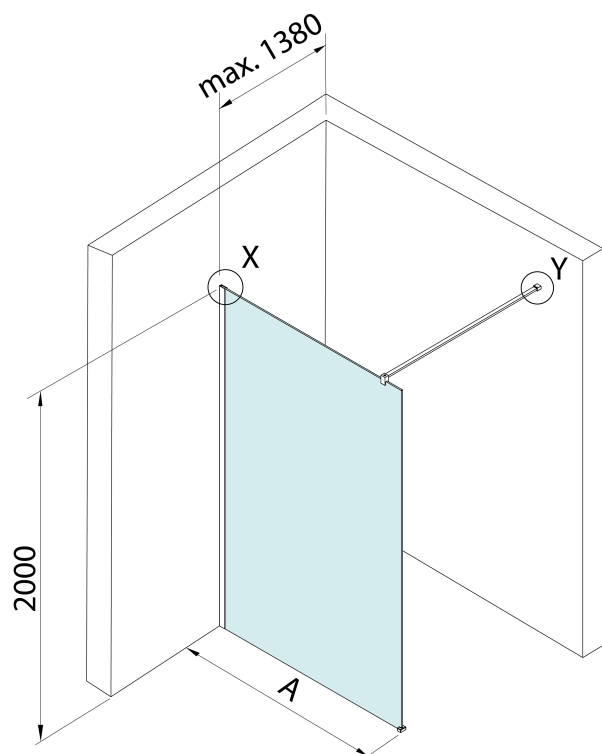

### Rozměry

Výška: 2000 mm

Hloubka: 1200 mm

### Parametry

Barva profilu: Chrom - Leštěný hliník

Tvar: Jednotěnná pevná

Typ výplně: Čiré sklo

Tloušťka skla: 8 mm

Hmotnost / ks: 52.0 kg

Balení: 1 ks

Záruka: 2 roky

Technický list

detail X

MODEL	A
750.080.1	785-800
750.090.1	885-900
750.100.1	985-1000
750.110.1	1085-1100
750.120.1	1185-1200