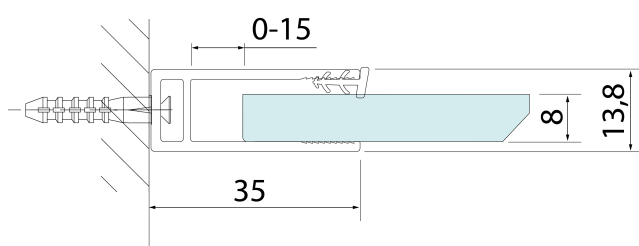

## Rozměry

Výška: 2000 mm

Hloubka: 1200 mm

## Parametry

Barva profilu: Chrom - Leštěný hliník

Tvar: Jednotěnná pevná

Typ výplně: Čiré sklo

Tloušťka skla: 8 mm

Hmotnost / ks: 52.0 kg

Balení: 1 ks

Záruka: 2 roky

Technický list

detail X

MODEL	A
750.080.1	785-800
750.090.1	885-900
750.100.1	985-1000
750.110.1	1085-1100
750.120.1	1185-1200