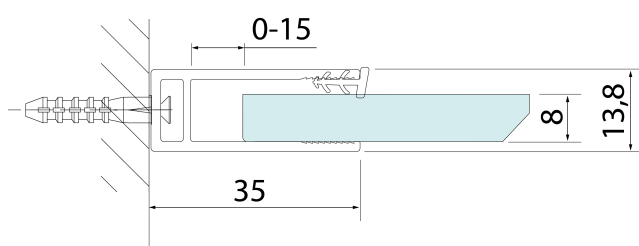

Objednací kód: 750.120.1

Základní informace

Značka: Bruckner

Série: SPITZA

Rozměry

Výška: 2000 mm

Hloubka: 1200 mm

Parametry

Barva profilu: Chrom - Leštěný hliník

Tvar: Jednotěnná pevná

Typ výplně: Čiré sklo

Tloušťka skla: 8 mm

Hmotnost / ks: 51.8 kg

Balení: 1 ks

Záruka: 2 roky

Technický list

detail X

MODEL	A
750.080.1	785-800
750.090.1	885-900
750.100.1	985-1000
750.110.1	1085-1100
750.120.1	1185-1200