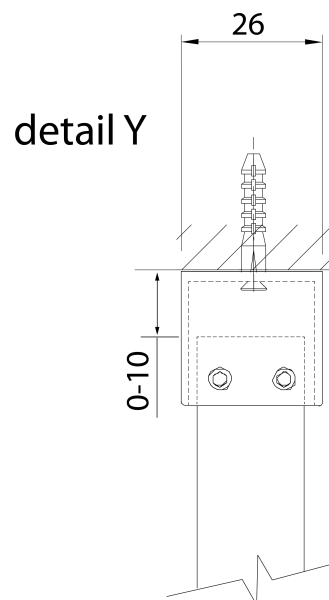

Objednací kód: 750.120.1

Základní informace

Značka: Bruckner

Série: SPITZA

Rozměry

Výška: 2000 mm

Hloubka: 1200 mm

Parametry

Barva profilu: Chrom - Leštěný hliník

Tvar: Jednotěnná pevná

Typ výplně: Čiré sklo

Tloušťka skla: 8 mm

Hmotnost / ks: 51.8 kg

Balení: 1 ks

Záruka: 2 roky

Technický list

detail X

MODEL	A
750.080.1	785-800
750.090.1	885-900
750.100.1	985-1000
750.110.1	1085-1100
750.120.1	1185-1200