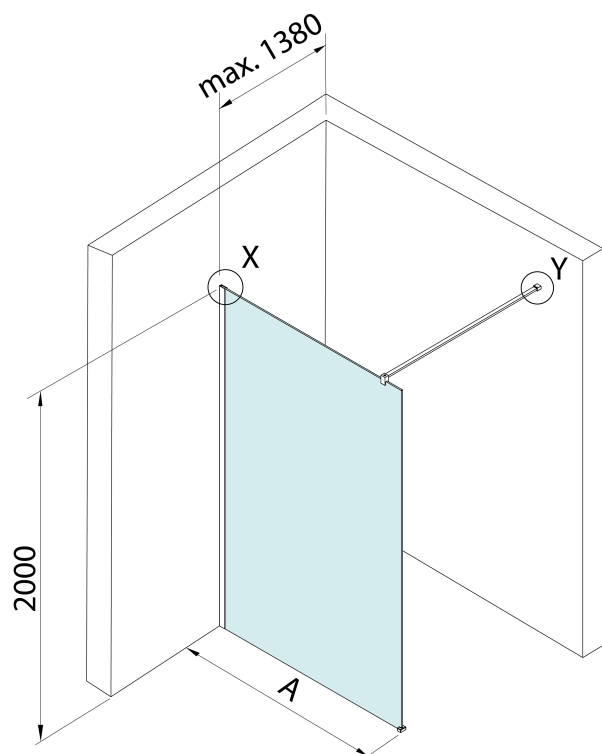

## Rozměry

Výška: 2000 mm

Hloubka: 1200 mm

## Parametry

Barva profilu: Chrom - Leštěný hliník

Tvar: Jednotěnná pevná

Typ výplně: Čiré sklo

Tloušťka skla: 8 mm

Hmotnost / ks: 52.0 kg

Balení: 1 ks

Záruka: 2 roky

Technický list

detail X

MODEL	A
750.080.1	785-800
750.090.1	885-900
750.100.1	985-1000
750.110.1	1085-1100
750.120.1	1185-1200