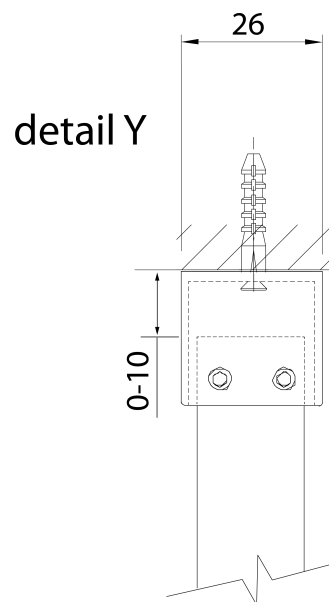

### Rozměry

Výška: 2000 mm

Hloubka: 1200 mm

### Parametry

Barva profilu: Chrom - Leštěný hliník

Tvar: Jednotěnná pevná

Typ výplně: Čiré sklo

Tloušťka skla: 8 mm

Hmotnost / ks: 52.0 kg

Balení: 1 ks

Záruka: 2 roky

Technický list

detail X

MODEL	A
750.080.1	785-800
750.090.1	885-900
750.100.1	985-1000
750.110.1	1085-1100
750.120.1	1185-1200