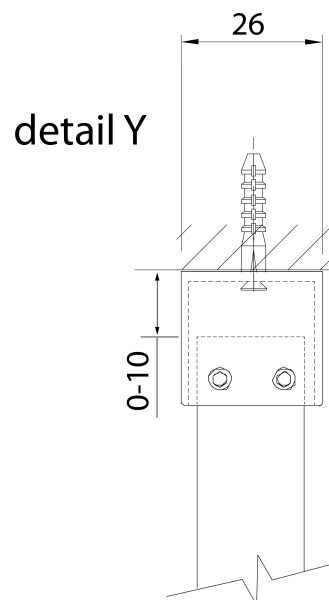

## Rozměry

Výška: 2000 mm

Hloubka: 1200 mm

## Parametry

Barva profilu: Chrom - Leštěný hliník

Tvar: Jednotěnná pevná

Typ výplně: Čiré sklo

Tloušťka skla: 8 mm

Hmotnost / ks: 52.0 kg

Balení: 1 ks

Záruka: 2 roky

Technický list

detail X

MODEL	A
750.080.1	785-800
750.090.1	885-900
750.100.1	985-1000
750.110.1	1085-1100
750.120.1	1185-1200