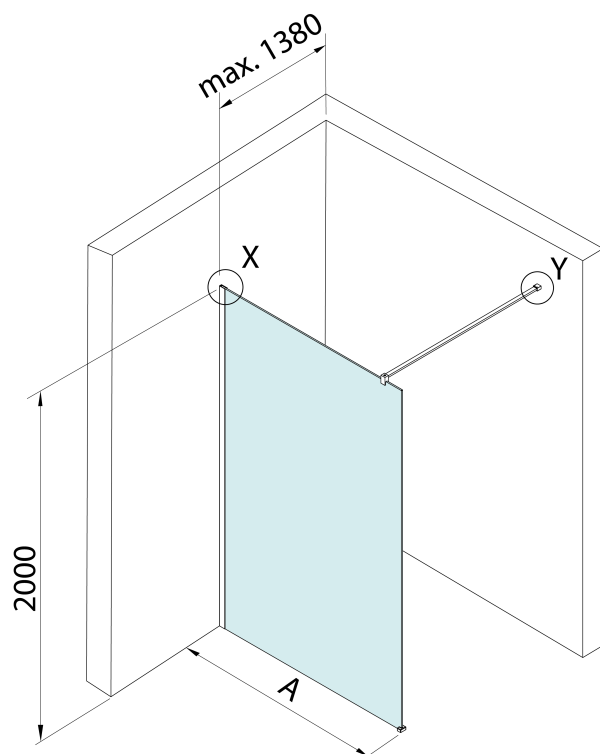

Objednací kód: 750.110.1

Základní informace

Značka: Bruckner

Série: SPITZA

Rozměry

Výška: 2000 mm

Hloubka: 1100 mm

Parametry

Barva profilu: Chrom - Leštěný hliník

Tvar: Jednotěnná pevná

Typ výplně: Čiré sklo

Tloušťka skla: 8 mm

Hmotnost / ks: 47.4 kg

Balení: 1 ks

Záruka: 2 roky

Technický list

detail X

MODEL	A
750.080.1	785-800
750.090.1	885-900
750.100.1	985-1000
750.110.1	1085-1100
750.120.1	1185-1200