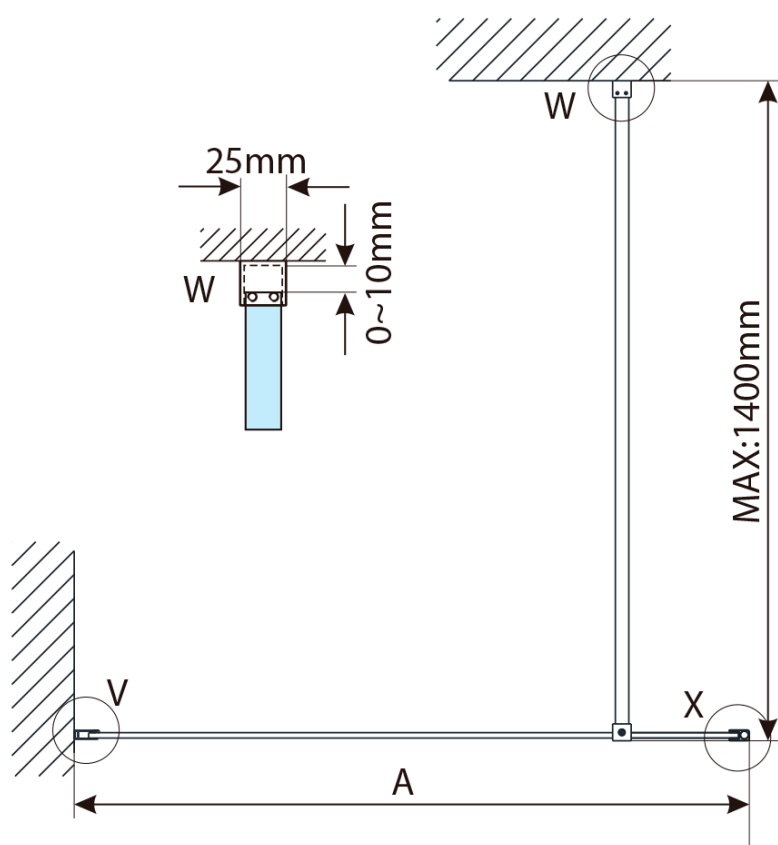

## Rozměry

Šířka: 1100 mm

Výška: 2000 mm

## Parametry

Záruka: 2 roky

Hmotnost / ks: 47 kg

Balení: 1 ks

Barva profilu: Chrom

Tvar: Jednostěnná pevná

Typ výplně: Čiré sklo

Tloušťka skla: 8 mm

Balení obsahuje: Vzpěra

Technický list

MODEL	A,mm
750.080.01 / 750.082.01	790~805
750.090.01 / 750.092.01	890~905
750.100.01 / 750.102.01	990~1005
750.110.01 / 750.112.01	1090~1105
750.120.01 / 750.122.01	1190~1205