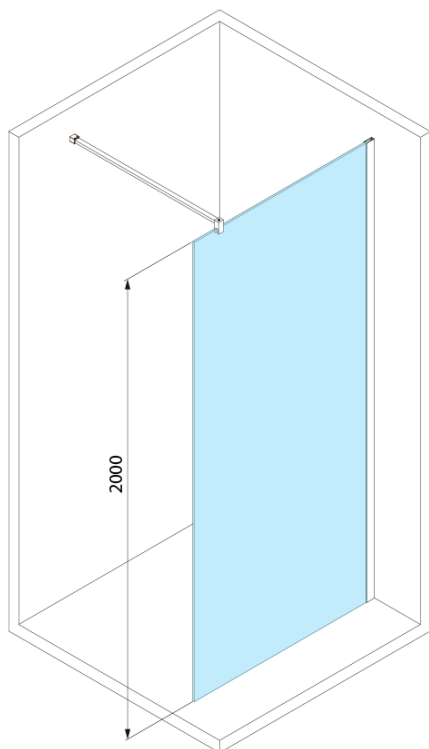

## Rozměry

Šířka: 1100 mm

Výška: 2000 mm

## Parametry

Záruka: 2 roky

Hmotnost / ks: 47 kg

Balení: 1 ks

Barva profilu: Chrom

Tvar: Jednostěnná pevná

Typ výplně: Čiré sklo

Tloušťka skla: 8 mm

Balení obsahuje: Vzpěra

Technický list

MODEL	A,mm
750.080.01 / 750.082.01	790~805
750.090.01 / 750.092.01	890~905
750.100.01 / 750.102.01	990~1005
750.110.01 / 750.112.01	1090~1105
750.120.01 / 750.122.01	1190~1205