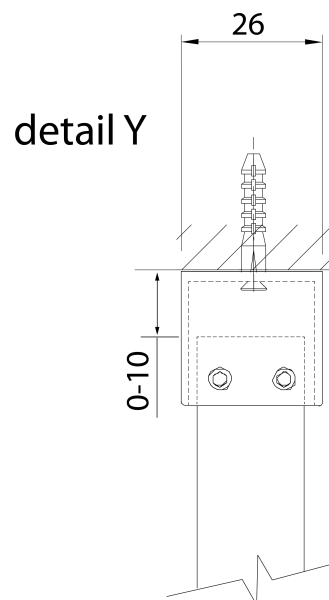

Objednací kód: 750.110.1

Základní informace

Značka: Bruckner

Série: SPITZA

Rozměry

Výška: 2000 mm

Hloubka: 1100 mm

Parametry

Barva profilu: Chrom - Leštěný hliník

Tvar: Jednotěnná pevná

Typ výplně: Čiré sklo

Tloušťka skla: 8 mm

Hmotnost / ks: 47.0 kg

Balení: 1 ks

Záruka: 2 roky

Technický list

detail X

MODEL	A
750.080.1	785-800
750.090.1	885-900
750.100.1	985-1000
750.110.1	1085-1100
750.120.1	1185-1200