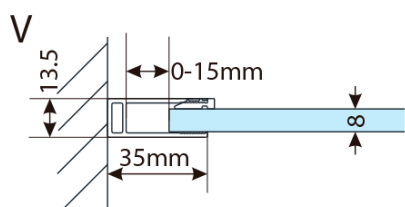

## Rozměry

Šířka: 1100 mm

Výška: 2000 mm

## Parametry

Záruka: 2 roky

Hmotnost / ks: 47 kg

Balení: 1 ks

Barva profilu: Chrom

Tvar: Jednostěnná pevná

Typ výplně: Čiré sklo

Tloušťka skla: 8 mm

Balení obsahuje: Vzpěra

Technický list

MODEL	A,mm
750.080.01 / 750.082.01	790~805
750.090.01 / 750.092.01	890~905
750.100.01 / 750.102.01	990~1005
750.110.01 / 750.112.01	1090~1105
750.120.01 / 750.122.01	1190~1205