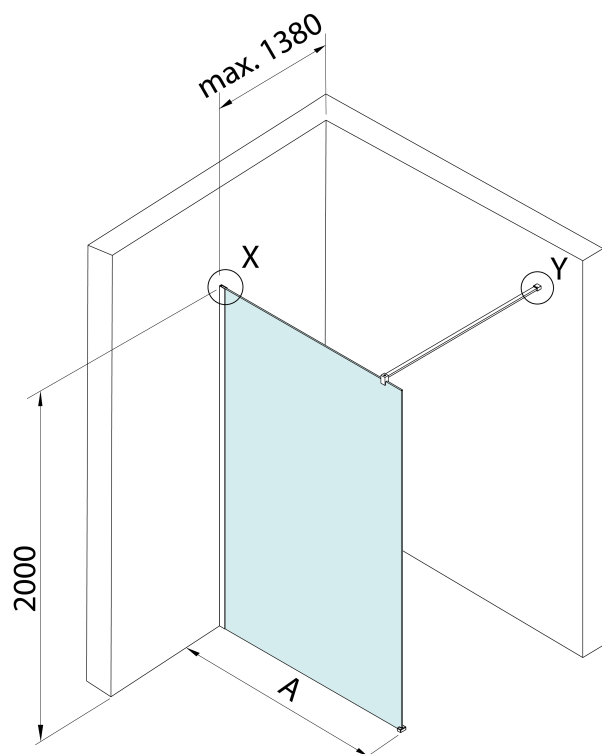

Objednací kód: 750.110.1

Základní informace

Značka: Bruckner

Série: SPITZA

Rozměry

Výška: 2000 mm

Hloubka: 1100 mm

Parametry

Barva profilu: Chrom - Leštěný hliník

Tvar: Jednotěnná pevná

Typ výplně: Čiré sklo

Tloušťka skla: 8 mm

Hmotnost / ks: 47.0 kg

Balení: 1 ks

Záruka: 2 roky

Technický list

detail X

MODEL	A
750.080.1	785-800
750.090.1	885-900
750.100.1	985-1000
750.110.1	1085-1100
750.120.1	1185-1200