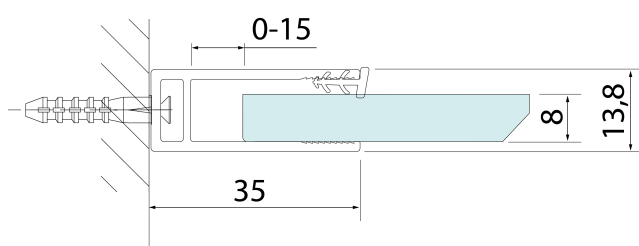

Objednací kód: 750.110.1

Základní informace

Značka: Bruckner

Série: SPITZA

Rozměry

Výška: 2000 mm

Hloubka: 1100 mm

Parametry

Barva profilu: Chrom - Leštěný hliník

Tvar: Jednotěnná pevná

Typ výplně: Čiré sklo

Tloušťka skla: 8 mm

Hmotnost / ks: 47.0 kg

Balení: 1 ks

Záruka: 2 roky

Technický list

detail X

MODEL	A
750.080.1	785-800
750.090.1	885-900
750.100.1	985-1000
750.110.1	1085-1100
750.120.1	1185-1200