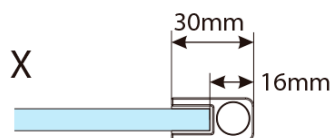

## Rozměry

Šířka: 1100 mm

Výška: 2000 mm

## Parametry

Záruka: 2 roky

Hmotnost / ks: 47 kg

Balení: 1 ks

Barva profilu: Chrom

Tvar: Jednostěnná pevná

Typ výplně: Čiré sklo

Tloušťka skla: 8 mm

Balení obsahuje: Vzpěra

Technický list

MODEL	A,mm
750.080.01 / 750.082.01	790~805
750.090.01 / 750.092.01	890~905
750.100.01 / 750.102.01	990~1005
750.110.01 / 750.112.01	1090~1105
750.120.01 / 750.122.01	1190~1205