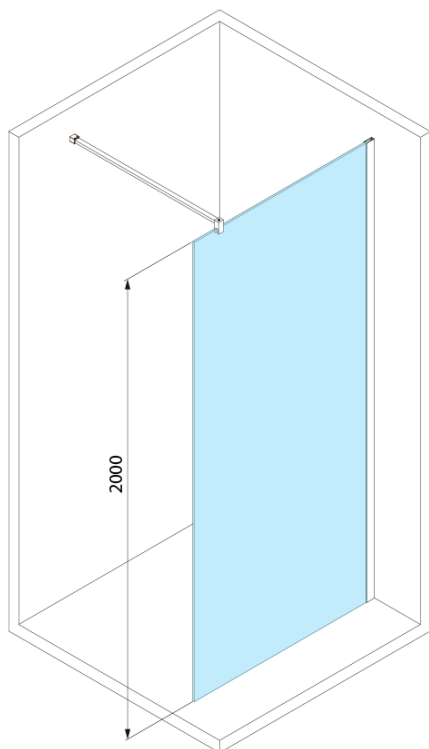

## Rozměry

Šířka: 1000 mm

Výška: 2000 mm

## Parametry

Záruka: 2 roky

Hmotnost / ks: 43 kg

Balení: 1 ks

Barva profilu: Chrom

Tvar: Jednotěnná pevná

Typ výplně: Čiré sklo

Tloušťka skla: 8 mm

Balení obsahuje: Vzpěra

Technický list

MODEL	A,mm
750.080.01 / 750.082.01	790~805
750.090.01 / 750.092.01	890~905
750.100.01 / 750.102.01	990~1005
750.110.01 / 750.112.01	1090~1105
750.120.01 / 750.122.01	1190~1205