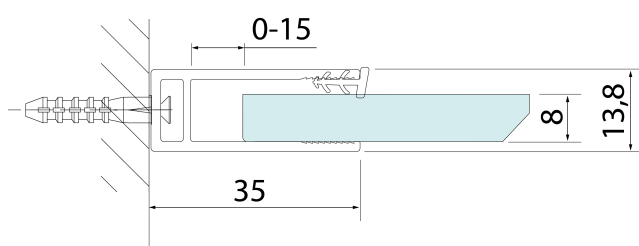

## Rozměry

Výška: 2000 mm

Hloubka: 1000 mm

## Parametry

Barva profilu: Chrom - Leštěný hliník

Tvar: Jednotěnná pevná

Typ výplně: Čiré sklo

Tloušťka skla: 8 mm

Hmotnost / ks: 42.2 kg

Balení: 1 ks

Záruka: 2 roky

Technický list

detail X

MODEL	A
750.080.1	785-800
750.090.1	885-900
750.100.1	985-1000
750.110.1	1085-1100
750.120.1	1185-1200