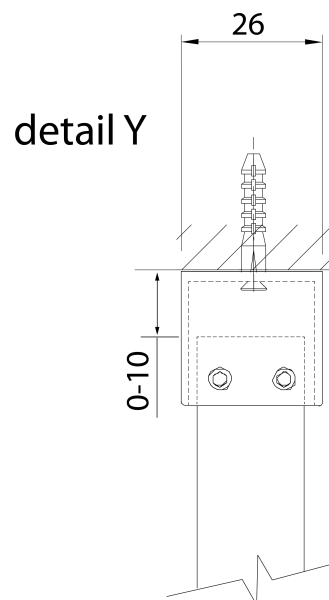

## Rozměry

Výška: 2000 mm

Hloubka: 1000 mm

## Parametry

Barva profilu: Chrom - Leštěný hliník

Tvar: Jednotěnná pevná

Typ výplně: Čiré sklo

Tloušťka skla: 8 mm

Hmotnost / ks: 42.2 kg

Balení: 1 ks

Záruka: 2 roky

Technický list

detail X

MODEL	A
750.080.1	785-800
750.090.1	885-900
750.100.1	985-1000
750.110.1	1085-1100
750.120.1	1185-1200