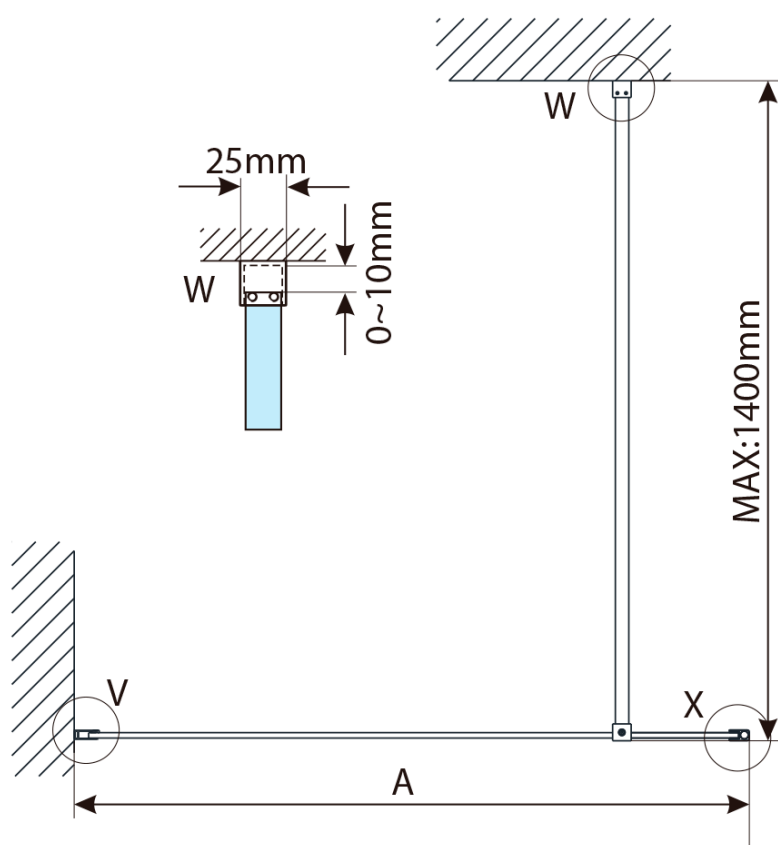

## Rozměry

Šířka: 1000 mm

Výška: 2000 mm

## Parametry

Záruka: 2 roky

Hmotnost / ks: 43 kg

Balení: 1 ks

Barva profilu: Chrom

Tvar: Jednotěnná pevná

Typ výplně: Čiré sklo

Tloušťka skla: 8 mm

Balení obsahuje: Vzpěra

Technický list

MODEL	A,mm
750.080.01 / 750.082.01	790~805
750.090.01 / 750.092.01	890~905
750.100.01 / 750.102.01	990~1005
750.110.01 / 750.112.01	1090~1105
750.120.01 / 750.122.01	1190~1205