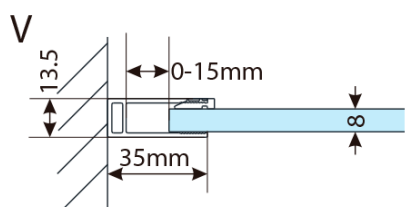

## Rozměry

Šířka: 1000 mm

Výška: 2000 mm

## Parametry

Záruka: 2 roky

Hmotnost / ks: 43 kg

Balení: 1 ks

Barva profilu: Chrom

Tvar: Jednotěnná pevná

Typ výplně: Čiré sklo

Tloušťka skla: 8 mm

Balení obsahuje: Vzpěra

Technický list

MODEL	A,mm
750.080.01 / 750.082.01	790~805
750.090.01 / 750.092.01	890~905
750.100.01 / 750.102.01	990~1005
750.110.01 / 750.112.01	1090~1105
750.120.01 / 750.122.01	1190~1205