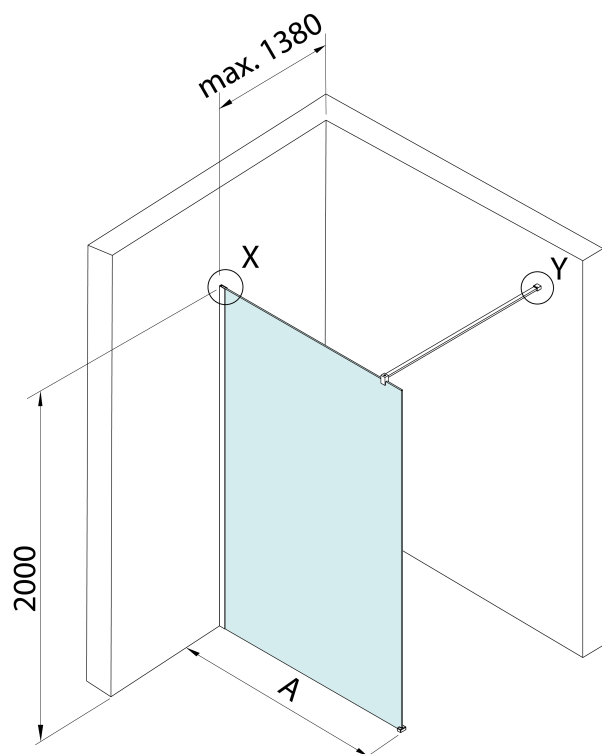

## Rozměry

Výška: 2000 mm

Hloubka: 1000 mm

## Parametry

Barva profilu: Chrom - Leštěný hliník

Tvar: Jednotěnná pevná

Typ výplně: Čiré sklo

Tloušťka skla: 8 mm

Hmotnost / ks: 42.2 kg

Balení: 1 ks

Záruka: 2 roky

Technický list

detail X

MODEL	A
750.080.1	785-800
750.090.1	885-900
750.100.1	985-1000
750.110.1	1085-1100
750.120.1	1185-1200