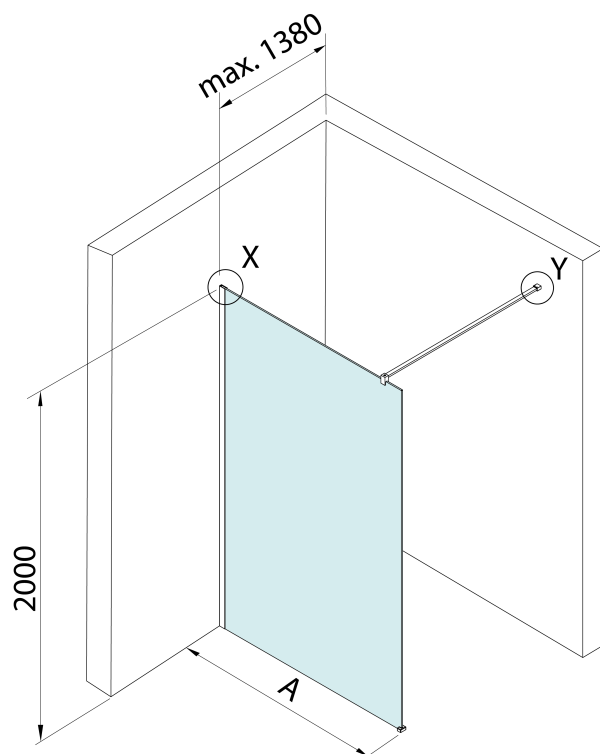

Objednací kód: 750.100.1

Základní informace

Značka: Bruckner

Série: SPITZA

Rozměry

Výška: 2000 mm

Hloubka: 1000 mm

Parametry

Barva profilu: Chrom - Leštěný hliník

Tvar: Jednotěnná pevná

Typ výplně: Čiré sklo

Tloušťka skla: 8 mm

Hmotnost / ks: 43.0 kg

Balení: 1 ks

Záruka: 2 roky

Technický list

detail X

MODEL	A
750.080.1	785-800
750.090.1	885-900
750.100.1	985-1000
750.110.1	1085-1100
750.120.1	1185-1200