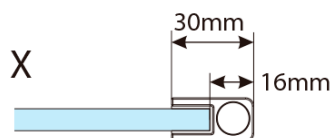

## Rozměry

Šířka: 1000 mm

Výška: 2000 mm

## Parametry

Záruka: 2 roky

Hmotnost / ks: 43 kg

Balení: 1 ks

Barva profilu: Chrom

Tvar: Jednotěnná pevná

Typ výplně: Čiré sklo

Tloušťka skla: 8 mm

Balení obsahuje: Vzpěra

Technický list

MODEL	A,mm
750.080.01 / 750.082.01	790~805
750.090.01 / 750.092.01	890~905
750.100.01 / 750.102.01	990~1005
750.110.01 / 750.112.01	1090~1105
750.120.01 / 750.122.01	1190~1205