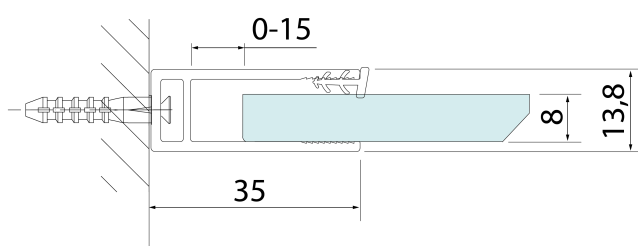

Objednací kód: 750.100.1

Základní informace

Značka: Bruckner

Série: SPITZA

Rozměry

Výška: 2000 mm

Hloubka: 1000 mm

Parametry

Barva profilu: Chrom - Leštěný hliník

Tvar: Jednotěnná pevná

Typ výplně: Čiré sklo

Tloušťka skla: 8 mm

Hmotnost / ks: 43.0 kg

Balení: 1 ks

Záruka: 2 roky

Technický list

detail X

MODEL	A
750.080.1	785-800
750.090.1	885-900
750.100.1	985-1000
750.110.1	1085-1100
750.120.1	1185-1200