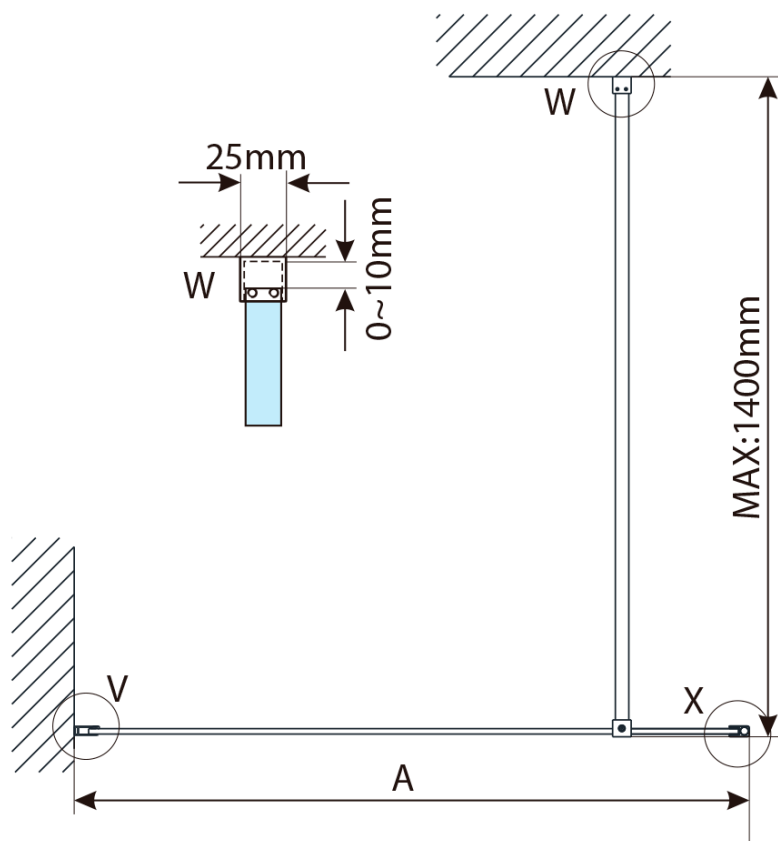

Objednací kód: 750.080.1

Základní informace

Značka: Bruckner

Série: SPITZA

Rozměry

Šířka: 800 mm

Výška: 2000 mm

Parametry

Záruka: 2 roky

Hmotnost / ks: 36.75 kg

Balení: 1 ks

Barva profilu: Chrom

Tvar: Jednostěnná pevná

Typ výplně: Čiré sklo

Tloušťka skla: 8 mm

Balení obsahuje: Vzpěra

Technický list

MODEL	A,mm
750.080.01 / 750.082.01	790~805
750.090.01 / 750.092.01	890~905
750.100.01 / 750.102.01	990~1005
750.110.01 / 750.112.01	1090~1105
750.120.01 / 750.122.01	1190~1205