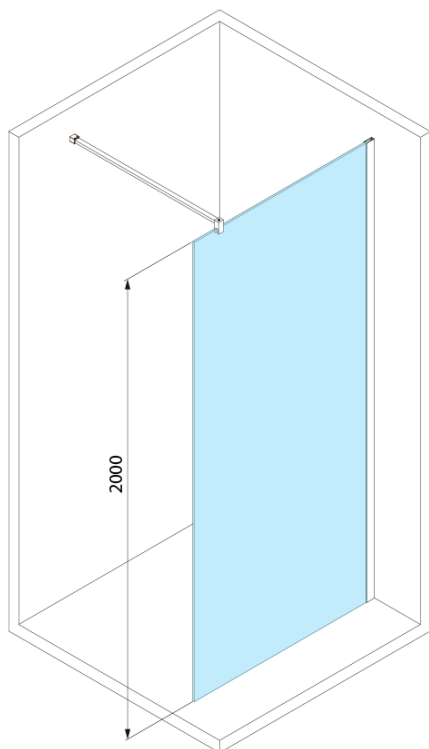

Objednací kód: 750.080.1

Základní informace

Značka: Bruckner

Série: SPITZA

Rozměry

Šířka: 800 mm

Výška: 2000 mm

Parametry

Záruka: 2 roky

Hmotnost / ks: 36.75 kg

Balení: 1 ks

Barva profilu: Chrom

Tvar: Jednostěnná pevná

Typ výplně: Čiré sklo

Tloušťka skla: 8 mm

Balení obsahuje: Vzpěra

Technický list

MODEL	A,mm
750.080.01 / 750.082.01	790~805
750.090.01 / 750.092.01	890~905
750.100.01 / 750.102.01	990~1005
750.110.01 / 750.112.01	1090~1105
750.120.01 / 750.122.01	1190~1205