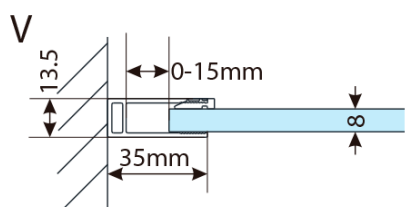

Záruka: 2 roky

Hmotnost / ks: 36.75 kg

Balení: 1 ks

Barva profilu: Chrom

Tvar: Jednostěnná pevná

Typ výplně: Čiré sklo

Tloušťka skla: 8 mm

Balení obsahuje: Vzpěra

Technický list

MODEL	A,mm
750.080.01 / 750.082.01	790~805
750.090.01 / 750.092.01	890~905
750.100.01 / 750.102.01	990~1005
750.110.01 / 750.112.01	1090~1105
750.120.01 / 750.122.01	1190~1205