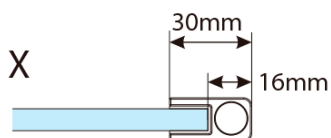

Záruka: 2 roky

Hmotnost / ks: 36.75 kg

Balení: 1 ks

Barva profilu: Chrom

Tvar: Jednostěnná pevná

Typ výplně: Čiré sklo

Tloušťka skla: 8 mm

Balení obsahuje: Vzpěra

Technický list

MODEL	A,mm
750.080.01 / 750.082.01	790~805
750.090.01 / 750.092.01	890~905
750.100.01 / 750.102.01	990~1005
750.110.01 / 750.112.01	1090~1105
750.120.01 / 750.122.01	1190~1205