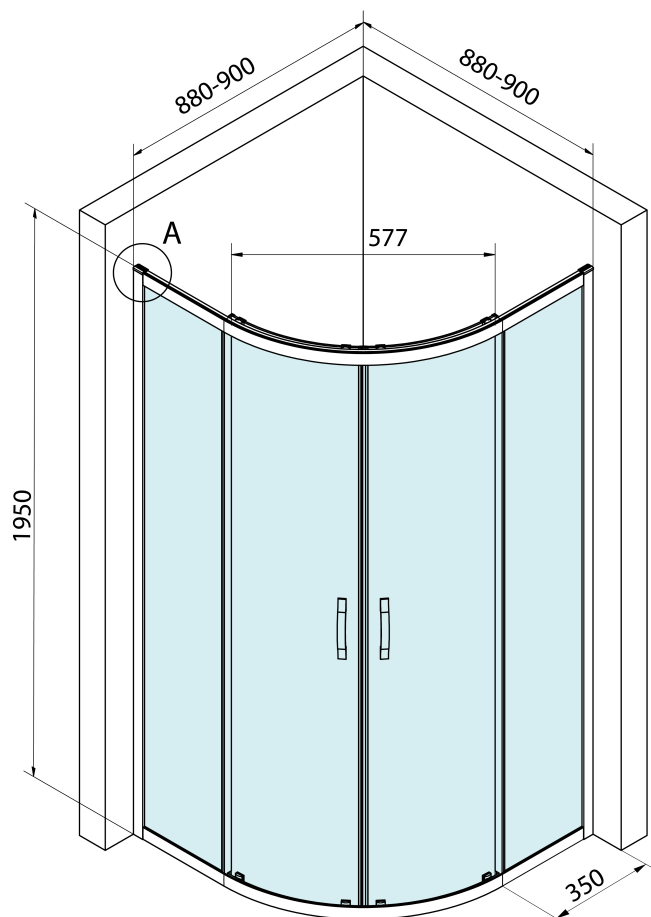

Technický list