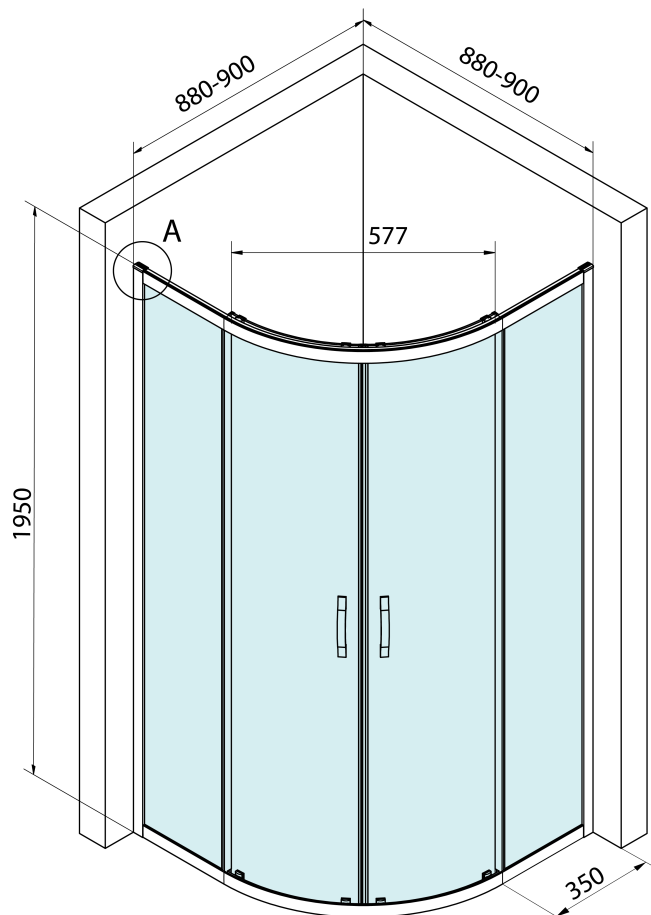

BORG čtvrtkruhová sprchová zástěna 900x900x1950 mm, R550, čiré sklo

BRUCKNER

Objednací kód: 751.090.1

Základní informace

Značka: Bruckner

Série: BORG

Rozměry

Šířka: 900 mm

Výška: 1950 mm

Hloubka: 900 mm

Parametry

Barva profilu: Chrom - Leštěný hliník

Tvar: Čtvrtkruhové zástěny

Typ otevírání: Posuvné

Šířka vstupu: 577 mm

Typ výplně: Čiré sklo

Úprava skla: Coated glass

Tloušťka skla: 6 mm

Rádus: R550

Vlastnosti: Rámové provedení

Hmotnost / ks: 54.0 kg

Balení: 1 ks

Záruka: 2 roky

Náhradní díly

Set magnetických těsnění 45° pro sklo 6/6mm, 2000mm (Objednací kód: MAG01)

BORG stěnový profil (Objednací kód: ND751.01)

Technický list

detail A