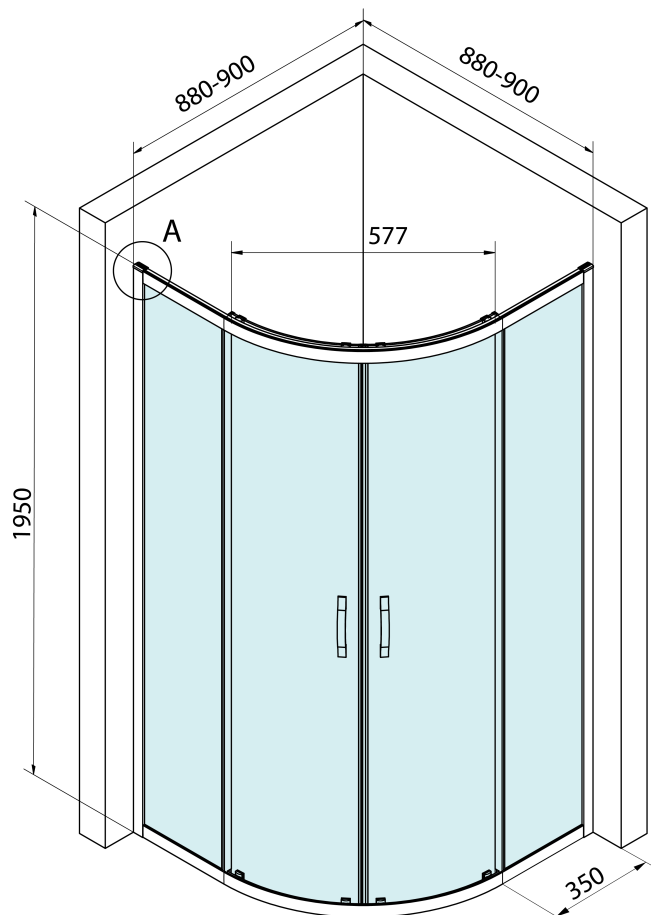

# BORG čtvrtkruhová sprchová zástěna 900x900x1950 mm, R550, čiré sklo

**BRUCKNER**

Objednací kód: 751.090.1

## Rozměry

Šířka: 900 mm  
Výška: 1950 mm  
Hloubka: 900 mm

## Parametry

Barva profilu: Chrom - Leštěný hliník  
Tvar: Čtvrtkruhové zástěny  
Typ otevírání: Posuvné  
Šířka vstupu: 577 mm  
Typ výplně: Čiré sklo  
Úprava skla: Coated glass  
Tloušťka skla: 6 mm  
Rádus: R550  
Vlastnosti: Rámové provedení  
Hmotnost / ks: 54.0 kg  
Balení: 1 ks  
Záruka: 2 roky

Set magnetických těsnění 45° pro sklo 6/6mm, 2000mm (Objednací kód: MAG01)

BORG stěnový profil (Objednací kód: ND751.01)

Technický list

detail A