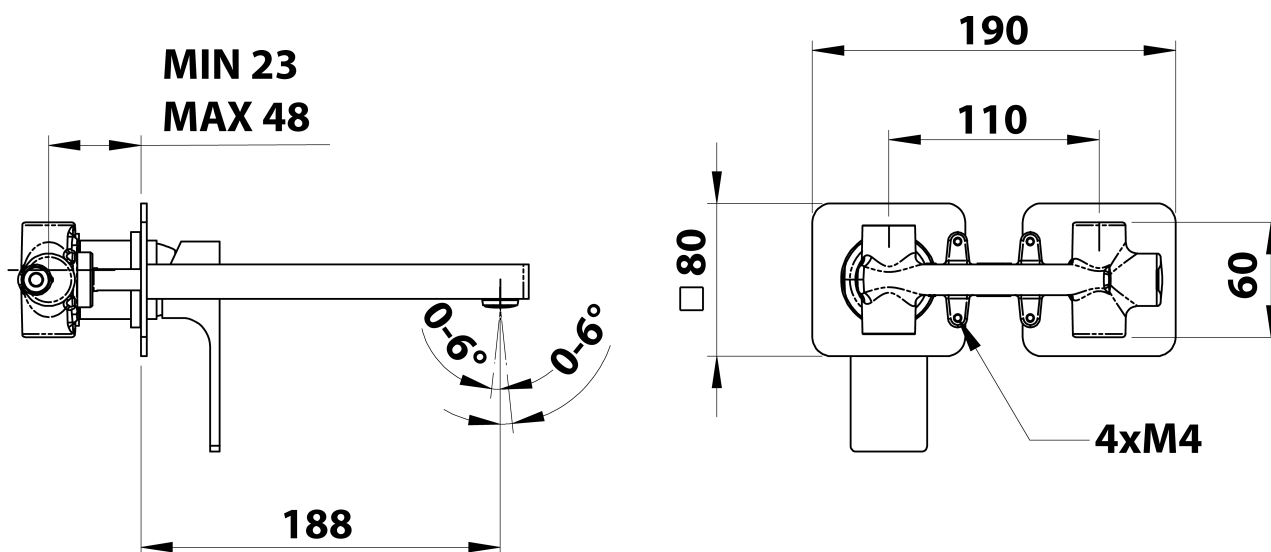

FORATA podomítková umyvadlová baterie, délka hubice
18,5cm, černá mat

SAPHO

Technický list