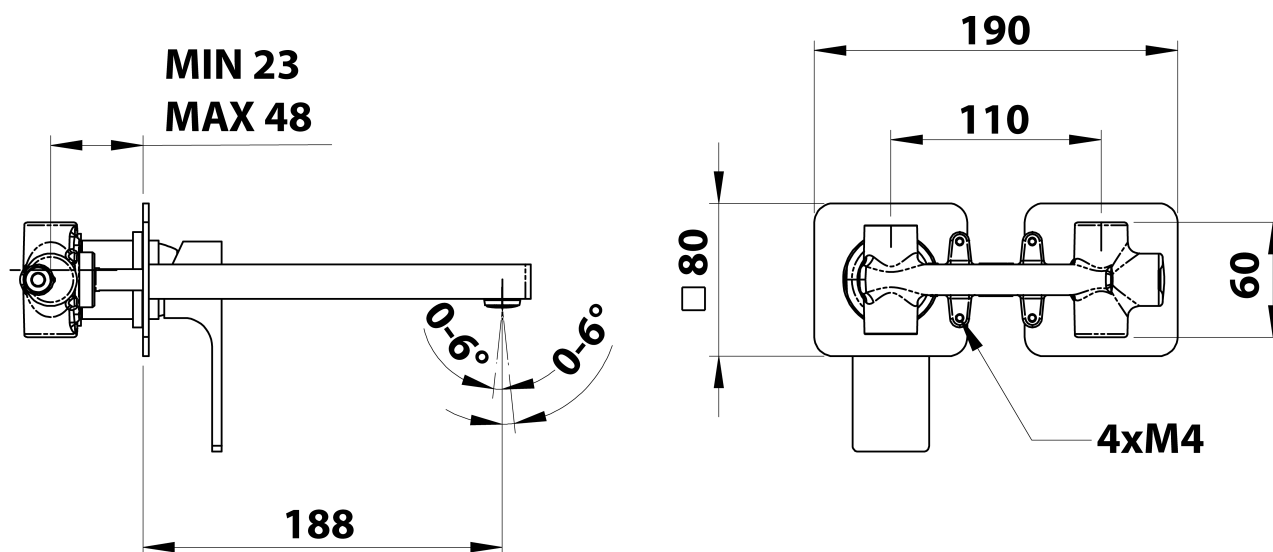

FORATA podomítková umyvadlová baterie, délka hubice 18,5cm, černá mat

Objednací kód: FT018/15

Základní informace

Značka: Sapho
Série: FORATA

Rozměry

Šířka: 190 mm
Výška: 80 mm
Hloubka: 188 mm

Parametry

Záruka: 6 let
Hmotnost / ks: 3.063 kg
Balení: 1 ks
Barva: Černá mat
Materiál: Mosaz
Tvar: Hranaté
Instalace: Podomítková
Druh ovládní: Páka
Průměr kartuše: 35 mm
3D model: ANO

Náhradní díly

KEROX ECO směšovací kartuše 35mm, nízká (Objednací kód: 2121B2)

KEROX směšovací kartuše 35mm, nízká (Objednací kód: 2121B)

FORATA podomítková umyvadlová baterie, délka hubice
18,5cm, černá mat

SAPHO

Technický list

COLD WATER
G1/2"

HOT WATER
G1/2"