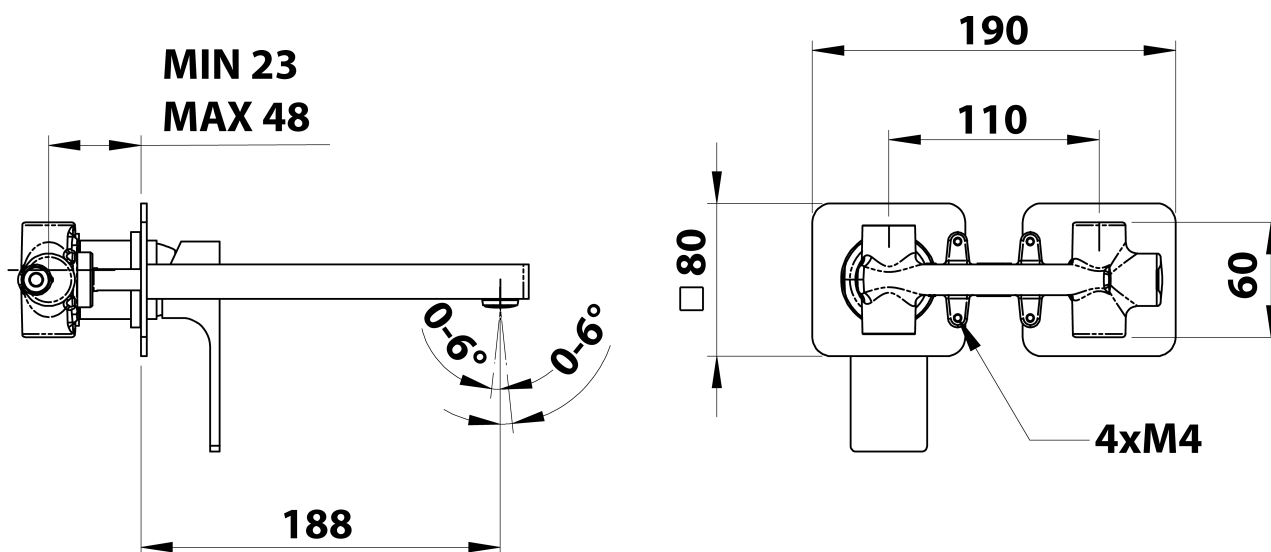

FORATA podomítková umyvadlová baterie, délka hubice 18,5cm, černá mat

Objednací kód: FT018/15

Základní informace

Značka: Sapho
Série: FORATA

Rozměry

Šířka: 190 mm
Výška: 80 mm
Hloubka: 188 mm

Parametry

Barva: Černá mat
Materiál: Mosaz
Tvar: Hranaté
Instalace: Podomítková
Druh ovládní: Páka
Průměr kartuše: 35 mm
Hmotnost / ks: 3.063 kg
Balení: 1 ks
Záruka: 6 let

Náhradní díly

KEROX ECO směšovací kartuše 35mm, nízká (Objednací kód: 2121B2)

KEROX směšovací kartuše 35mm, nízká (Objednací kód: 2121B)

FORATA podomítková umyvadlová baterie, délka hubice
18,5cm, černá mat

SAPHO

Technický list

COLD WATER
G1/2"

HOT WATER
G1/2"