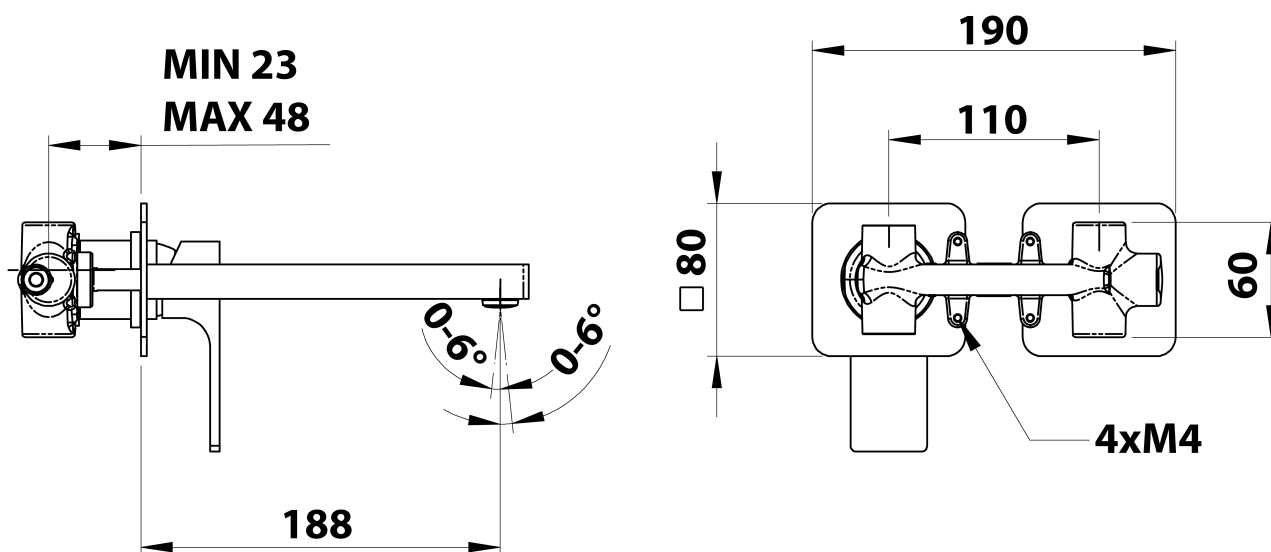

FORATA podomítková umyvadlová baterie, délka hubice 20cm, chrom

Objednací kód: FT018

Základní informace

Značka: Sapho
Série: FORATA

Rozměry

Šířka: 190 mm
Výška: 80 mm
Hloubka: 188 mm

Parametry

Barva: Chrom
Materiál: Mosaz
Tvar: Hranaté
Instalace: Podomítková
Druh ovládní: Páka
Průměr kartuše: 35 mm
Hmotnost / ks: 3.063 kg
Balení: 1 ks
Záruka: 6 let

Náhradní díly

KEROX ECO směšovací kartuše 35mm, nízká (Objednací kód: 2121B2)

KEROX směšovací kartuše 35mm, nízká (Objednací kód: 2121B)

Technický list

COLD WATER
G1/2"

HOT WATER
G1/2"