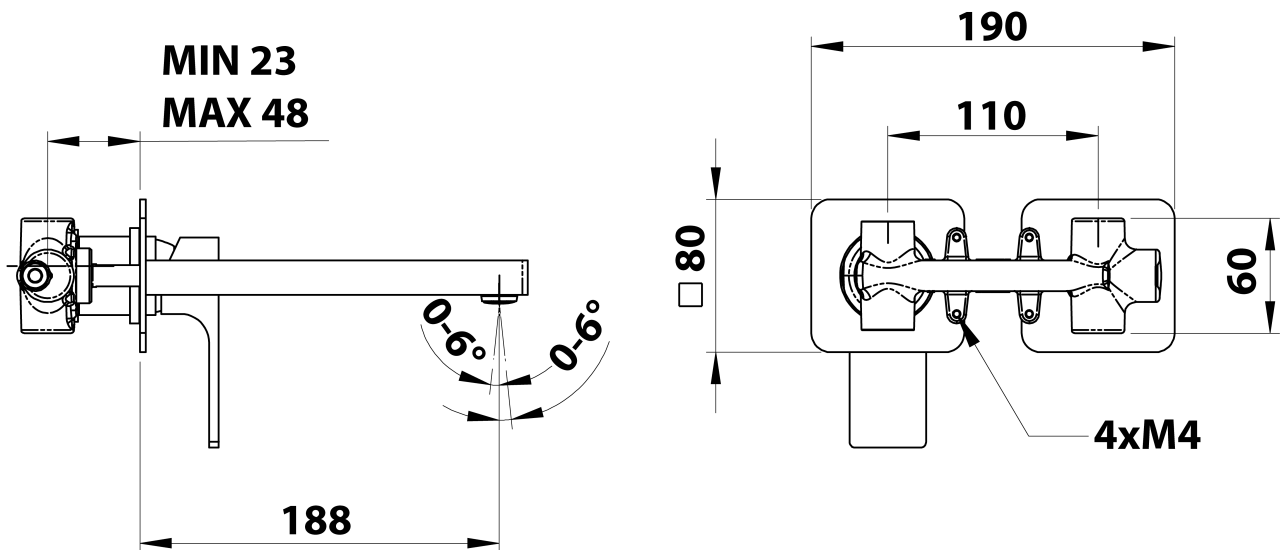

FORATA podomítková umyvadlová baterie, délka hubice 18,5cm, chrom

Objednací kód: FT018

Základní informace

Značka: Sapho
Série: FORATA

Rozměry

Šířka: 190 mm
Výška: 80 mm
Hloubka: 188 mm

Parametry

Záruka: 6 let
Hmotnost / ks: 3.063 kg
Balení: 1 ks
Barva: Chrom
Materiál: Mosaz
Tvar: Hranaté
Instalace: Podomítková
Druh ovládní: Páka
Průměr kartuše: 35 mm
3D model: ANO

Náhradní díly

KEROX ECO směšovací kartuše 35mm, nízká (Objednací kód: 2121B2)

KEROX směšovací kartuše 35mm, nízká (Objednací kód: 2121B)

FORATA podomítková umyvadlová baterie, délka hubice
18,5cm, chrom

SAPHO

Technický list

COLD WATER
G1/2"

HOT WATER
G1/2"