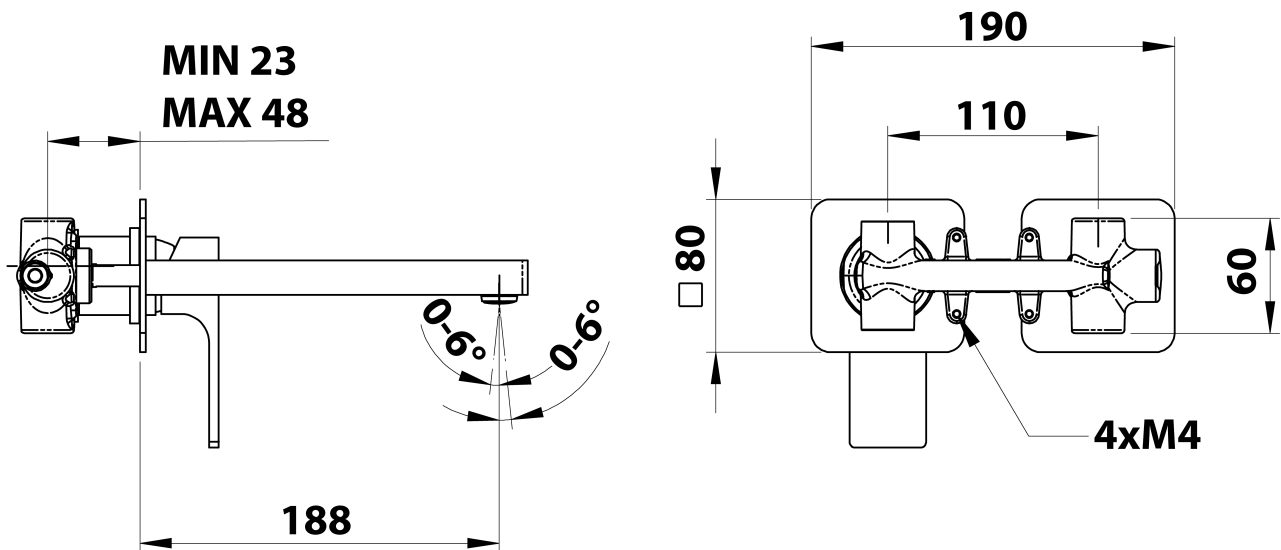

FORATA podomítková umyvadlová baterie, délka hubice 18,5cm, chrom

Objednací kód: FT018

Základní informace

Značka: Sapho
Série: FORATA

Rozměry

Šířka: 190 mm
Výška: 80 mm
Hloubka: 188 mm

Parametry

Barva: Chrom
Materiál: Mosaz
Tvar: Hranaté
Instalace: Podomítková
Druh ovládní: Páka
Průměr kartuše: 35 mm
Hmotnost / ks: 3.063 kg
Balení: 1 ks
Záruka: 6 let

Náhradní díly

KEROX ECO směšovací kartuše 35mm, nízká (Objednací kód: 2121B2)

KEROX směšovací kartuše 35mm, nízká (Objednací kód: 2121B)

FORATA podomítková umyvadlová baterie, délka hubice
18,5cm, chrom

SAPHO

Technický list

COLD WATER
G1/2"

HOT WATER
G1/2"