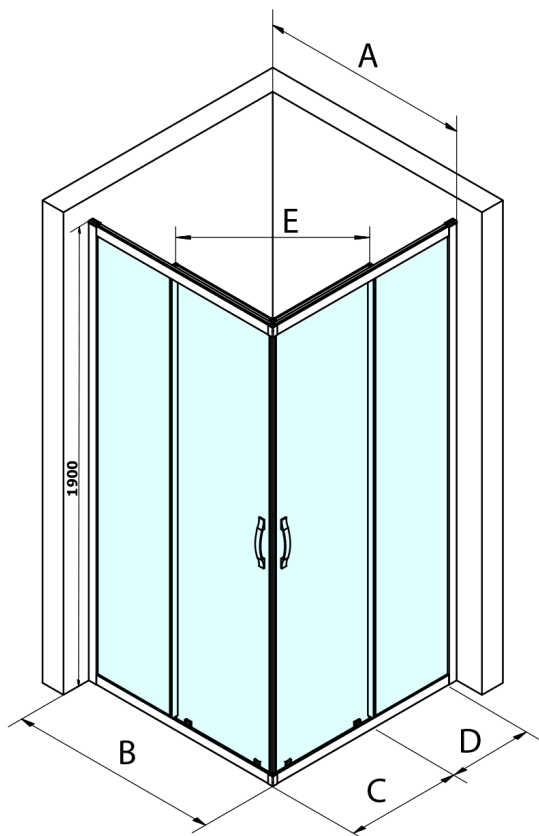

## Rozměry

Šířka: 900 mm  
Výška: 1900 mm  
Hloubka: 900 mm

## Parametry

Barva profilu: Černá mat  
Tvar: Čtvercové - rohový vstup  
Typ otevírání: Posuvné  
Šířka vstupu: 503 mm  
Typ výplně: Čiré sklo  
Úprava skla: Coated glass  
Tloušťka skla: 6 mm  
Vlastnosti: Rámové provedení  
Hmotnost / ks: 64.0 kg  
Balení: 2 ks  
Záruka: 3 roky

**SIGMA SIMPLY BLACK čtvercový sprchový kout 900x900 mm, rohový vstup, čiré sklo**

**Technický list**

MODEL	A	B	C	D	E
GS2180B	780-800	800	410	315	432
GS2190B	880-900	900	460	365	503
GS2110B	980-1000	1000	510	415	570
GS2111B	1080-1100	1100	560	515	570
GS2112B	1180-1200	1200	610	615	570
GS2480B	780-800	800	410	315	432
GS2490B	880-900	900	460	365	503
GS2410B	980-1000	1000	510	415	570

Size	E
1200x1100	570
1200x1000	570
1200x900	538
1200x800	503
1100x1000	570
1100x800	503
1100x900	538
1000x900	538
1000x800	503
900x800	468