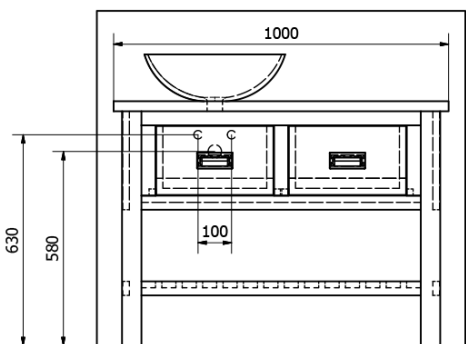

Objednací kód: BA101S

**Základní informace**

Značka: Sapho  
Série: BRAND

**Rozměry**

Šířka: 1000 mm  
Výška: 730 mm  
Hloubka: 500 mm

**Parametry**

Záruka: 2 roky  
Hmotnost / ks: 25.5 kg  
Balení: 1 ks  
Barva: Hnědá  
Dekor: Mořený smrk  
Materiál: Masiv dřevo  
Instalace: K postavení  
Typ skříňky: Zásuvky  
Typ umyvadla: Umyvadlo na desku  
Balení neobsahuje: Umyvadlo

Technický list

PRO POUŽITÍ STOJÁNKOVÉ BATERIE JE NUTNO VYVRTAT OTVOR VLEVO NEBO VPRAVO. OTVOR MŮŽE TAKÉ NA POŽÁDÁNÍ VYVRTAT VÝROBCE DLE TECHNICKÉHO VÝKRESU.