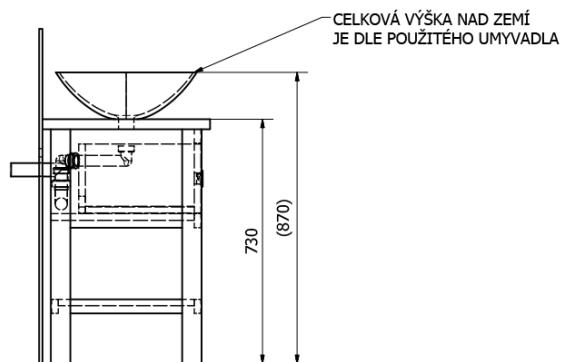

Objednací kód: BA101S

Základní informace

Značka: Sapho
Série: BRAND

Rozměry

Šířka: 1000 mm
Výška: 730 mm
Hloubka: 500 mm

Parametry

Barva: Hnědá
Dekor: Mořený smrk
Materiál: Masiv dřevo
Instalace: K postavení
Typ skříňky: Zásuvky
Typ umyvadla: Umyvadlo na desku
Balení neobsahuje: Umyvadlo
Hmotnost / ks: 25.5 kg
Balení: 1 ks
Záruka: 2 roky

Technický list

PRO POUŽITÍ STOJÁNKOVÉ BATERIE
JE NUTNO VYVRTAT OTVOR VLEVO
NEBO VPRAVO. OTVOR MŮŽE TAKÉ
NA POŽÁDÁNÍ VYVRTAT VÝROBCE
DLE TECHNICKÉHO VÝKRESU.