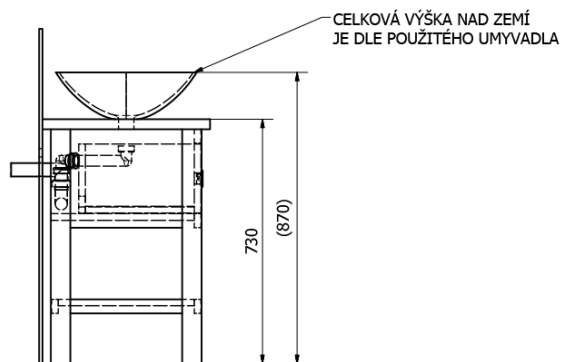

Objednací kód: BA101S

**Základní informace**

Značka: Sapho  
Série: BRAND

**Rozměry**

Šířka: 1000 mm  
Výška: 730 mm  
Hloubka: 500 mm

**Parametry**

Záruka: 2 roky  
Hmotnost / ks: 25.5 kg  
Balení: 1 ks  
Barva: Hnědá  
Dekor: Mořený smrk  
Materiál: Masiv dřevo  
Instalace: K postavení  
Typ skříňky: Zásuvky  
Typ umyvadla: Umyvadlo na desku  
Balení neobsahuje: Umyvadlo

Technický list

PRO POUŽITÍ STOJÁNKOVÉ BATERIE JE NUTNO VYVRTAT OTVOR VLEVO NEBO VPRAVO. OTVOR MŮŽE TAKÉ NA POŽÁDÁNÍ VYVRTAT VÝROBCE DLE TECHNICKÉHO VÝKRESU.