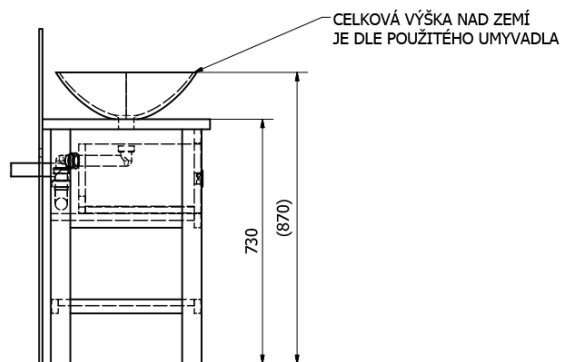

Objednací kód: BA101S

Základní informace

Značka: Sapho
Série: BRAND

Rozměry

Šířka: 1000 mm
Výška: 730 mm
Hloubka: 500 mm

Parametry

Barva: Hnědá
Dekor: Mořený smrk
Materiál: Masiv dřevo
Instalace: K postavení
Typ skříňky: Zásuvky
Typ umyvadla: Umyvadlo na desku
Balení neobsahuje: Umyvadlo
Hmotnost / ks: 25.5 kg
Balení: 1 ks
Záruka: 2 roky

Technický list

PRO POUŽITÍ STOJÁNKOVÉ BATERIE JE NUTNO VYVRTAT OTVOR VLEVO NEBO VPRAVO. OTVOR MŮŽE TAKÉ NA POŽÁDÁNÍ VYVRTAT VÝROBCE DLE TECHNICKÉHO VÝKRESU.