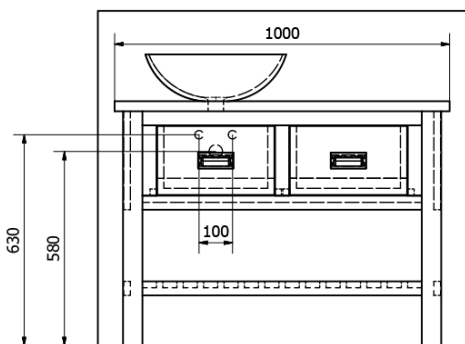

Objednací kód: BA101S

Základní informace

Značka: Sapho
Série: BRAND

Rozměry

Šířka: 1000 mm
Výška: 730 mm
Hloubka: 500 mm

Parametry

Barva: Hnědá
Dekor: Mořený smrk
Materiál: Masiv dřevo
Instalace: K postavení
Typ skříňky: Zásuvky
Typ umyvadla: Umyvadlo na desku
Balení neobsahuje: Umyvadlo
Hmotnost / ks: 25.5 kg
Balení: 1 ks
Záruka: 2 roky

Technický list

PRO POUŽITÍ STOJÁNKOVÉ BATERIE JE NUTNO VYVRTAT OTVOR VLEVO NEBO VPRAVO. OTVOR MŮŽE TAKÉ NA POŽÁDÁNÍ VYVRTAT VÝROBCE DLE TECHNICKÉHO VÝKRESU.