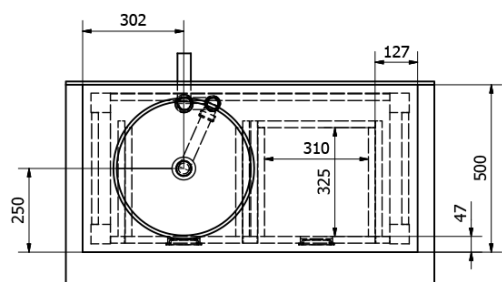

Objednací kód: BA101S

**Základní informace**

Značka: Sapho  
Série: BRAND

**Rozměry**

Šířka: 1000 mm  
Výška: 730 mm  
Hloubka: 500 mm

**Parametry**

Záruka: 2 roky  
Hmotnost / ks: 25.5 kg  
Balení: 1 ks  
Barva: Hnědá  
Dekor: Mořený smrk  
Materiál: Masiv dřevo  
Instalace: K postavení  
Typ skříňky: Zásuvky  
Typ umyvadla: Umyvadlo na desku  
Balení neobsahuje: Umyvadlo

Technický list

PRO POUŽITÍ STOJÁNKOVÉ BATERIE JE NUTNO VYVRTAT OTVOR VLEVO NEBO VPRAVO. OTVOR MŮŽE TAKÉ NA POŽÁDÁNÍ VYVRTAT VÝROBCE DLE TECHNICKÉHO VÝKRESU.