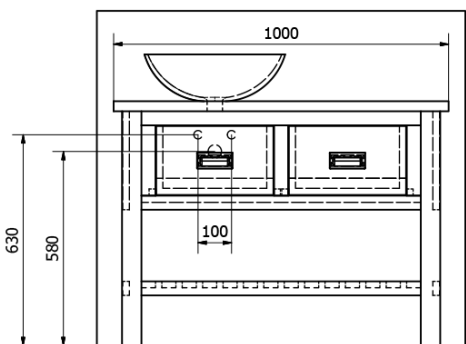

Objednací kód: BA101S

Základní informace

Značka: Sapho
Série: BRAND

Rozměry

Šířka: 1000 mm
Výška: 730 mm
Hloubka: 500 mm

Parametry

Barva: Hnědá
Dekor: Mořený smrk
Materiál: Masiv dřevo
Instalace: K postavení
Typ skříňky: Zásuvky
Typ umyvadla: Umyvadlo na desku
Balení neobsahuje: Umyvadlo
Hmotnost / ks: 25.5 kg
Balení: 1 ks
Záruka: 2 roky

Technický list

PRO POUŽITÍ STOJÁNKOVÉ BATERIE
JE NUTNO VYVRTAT OTVOR VLEVO
NEBO VPRAVO. OTVOR MŮŽE TAKÉ
NA POŽÁDÁNÍ VYVRTAT VÝROBCE
DLE TECHNICKÉHO VÝKRESU.