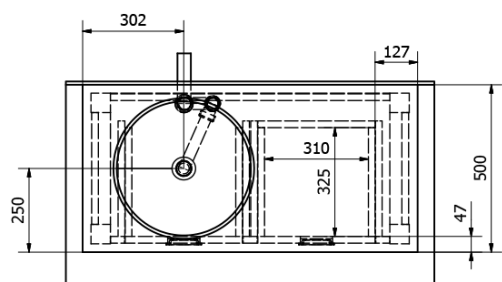

Objednací kód: BA101S

Základní informace

Značka: Sapho
Série: BRAND

Rozměry

Šířka: 1000 mm
Výška: 730 mm
Hloubka: 500 mm

Parametry

Barva: Hnědá
Dekor: Mořený smrk
Materiál: Masiv dřevo
Instalace: K postavení
Typ skříňky: Zásuvky
Typ umyvadla: Umyvadlo na desku
Balení neobsahuje: Umyvadlo
Hmotnost / ks: 25.5 kg
Balení: 1 ks
Záruka: 2 roky

Technický list

PRO POUŽITÍ STOJÁNKOVÉ BATERIE
JE NUTNO VYVRTAT OTVOR VLEVO
NEBO VPRAVO. OTVOR MŮŽE TAKÉ
NA POŽÁDÁNÍ VYVRTAT VÝROBCE
DLE TECHNICKÉHO VÝKRESU.