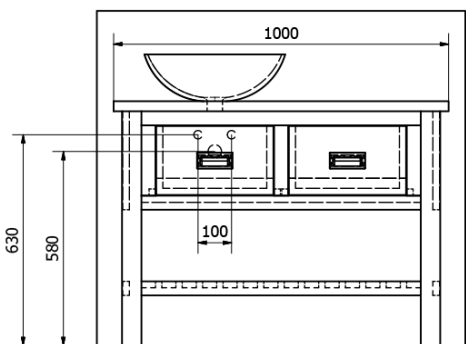

Objednací kód: BA101S

Základní informace

Značka: Sapho
Série: BRAND

Rozměry

Šířka: 1000 mm
Výška: 730 mm
Hloubka: 500 mm

Parametry

Barva: Hnědá
Dekor: Mořený smrk
Materiál: Masiv dřevo
Instalace: K postavení
Typ skříňky: Zásuvky
Typ umyvadla: Umyvadlo na desku
Balení neobsahuje: Umyvadlo
Hmotnost / ks: 25.5 kg
Balení: 1 ks
Záruka: 2 roky

Technický list

PRO POUŽITÍ STOJÁNKOVÉ BATERIE JE NUTNO VYVRTAT OTVOR VLEVO NEBO VPRAVO. OTVOR MŮŽE TAKÉ NA POŽÁDÁNÍ VYVRTAT VÝROBCE DLE TECHNICKÉHO VÝKRESU.