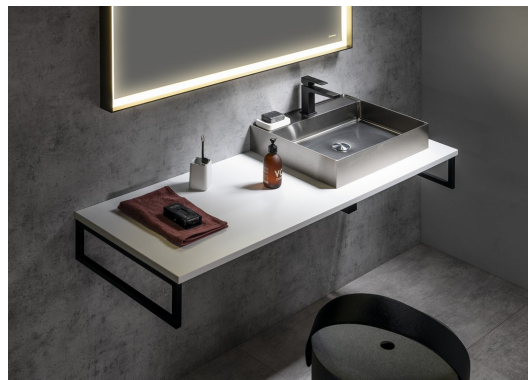

Objednací kód: PL100-0101

Základní informace

Značka: Sapho
Série: Desky PLATO

Rozměry

Šířka: 1000 mm
Výška: 24 mm
Hloubka: 500 mm

Parametry

Barva: Bílá mat
Jiné barevné provedení: Dle vzorníku
Materiál: Solid Surface
Instalace: Závěsné na stěnu
Typ skříňky: Deska
Typ umyvadla: Umyvadlo na desku
Hmotnost / ks: 25.76 kg
Záruka: 2 roky