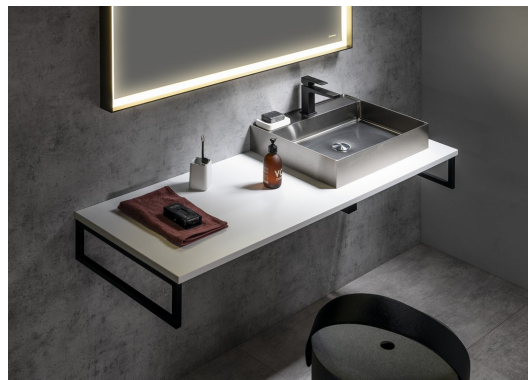

Objednací kód: PL090-0101

Základní informace

Značka: Sapho
Série: Desky PLATO

Rozměry

Šířka: 900 mm
Výška: 24 mm
Hloubka: 500 mm

Parametry

Barva: Bílá mat
Jiné barevné provedení: Dle vzorníku
Materiál: Solid Surface
Instalace: Závěsné na stěnu
Typ skříňky: Deska
Typ umyvadla: Umyvadlo na desku
Hmotnost / ks: 23.15 kg
Záruka: 2 roky