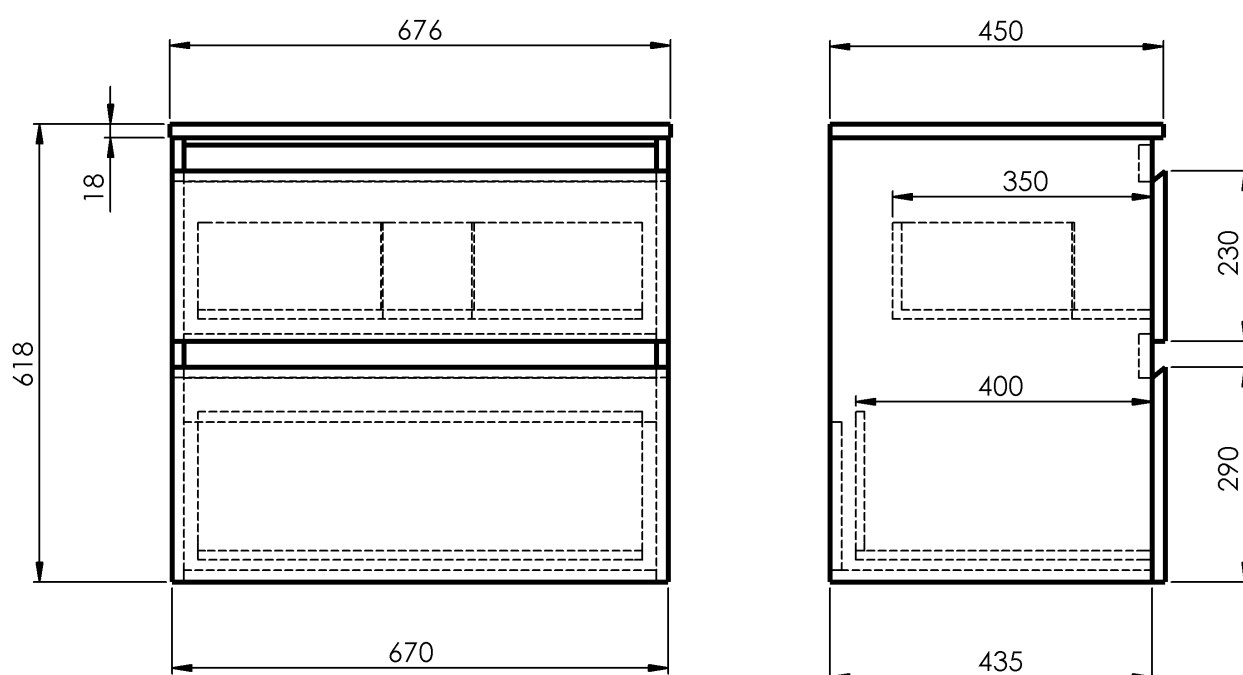

ALTAIR skříňka s deskou 68 cm, bílá/dub emporio

Objednací kód: AI270-01

Základní informace

Značka: Aqualine

Série: ALTAIR

Rozměry

Šířka: 676 mm

Výška: 618 mm

Hloubka: 450 mm

Parametry

Barva: Bílá

Materiál: MDF/lamino

Instalace: Závěsné na stěnu

Typ skříňky: Zásuvky

Typ umyvadla: Umyvadlo na desku

Výbava: Tiché a plynulé zavírání

Hmotnost / ks: 51.76 kg

Balení: 2 ks

Záruka: 2 roky

Technický list

ALTAIR skříňka s deskou 68 cm, bílá/dub emporio