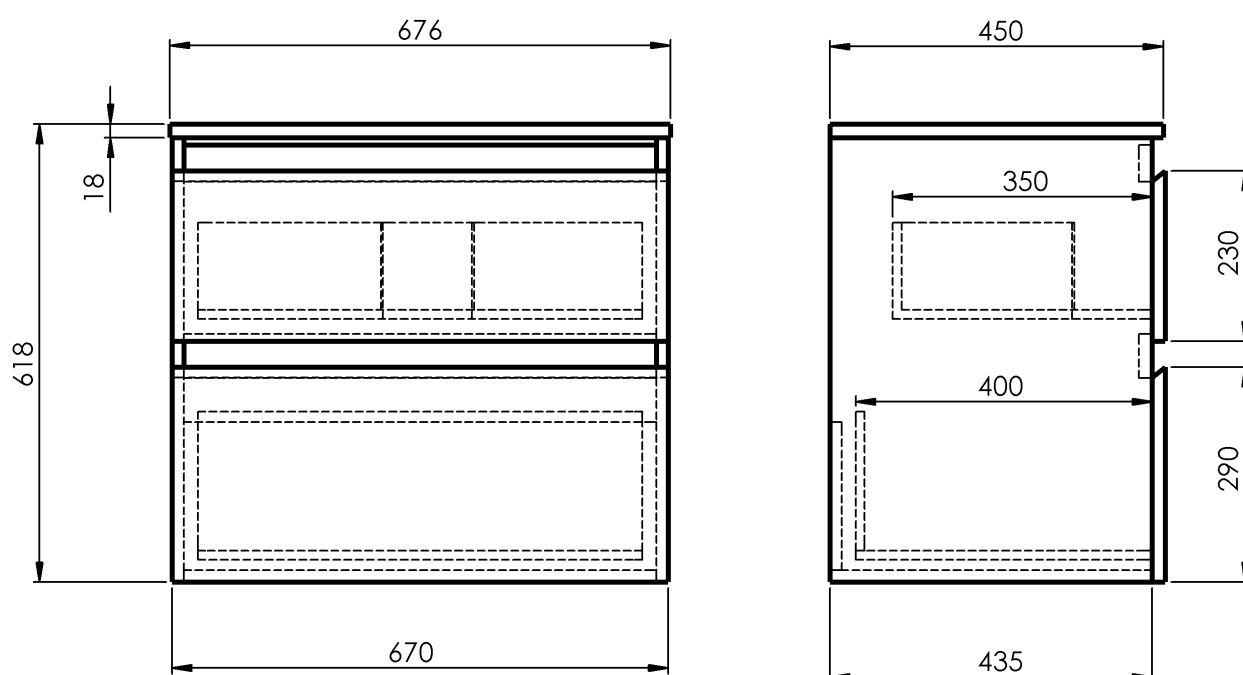

ALTAIR skříňka s deskou 68 cm, bílá/dub emporio

Objednací kód: AI270-01

Základní informace

Značka: Aqualine

Série: ALTAIR

Rozměry

Šířka: 676 mm

Výška: 618 mm

Hloubka: 450 mm

Parametry

Barva: Bílá

Materiál: MDF/lamino

Instalace: Závěsné na stěnu

Typ skříňky: Zásuvky

Typ umyvadla: Umyvadlo na desku

Výbava: Tiché a plynulé zavírání

Hmotnost / ks: 36.5 kg

Balení: 2 ks

Záruka: 2 roky

Technický list

ALTAIR skříňka s deskou 68 cm, bílá/dub emporio