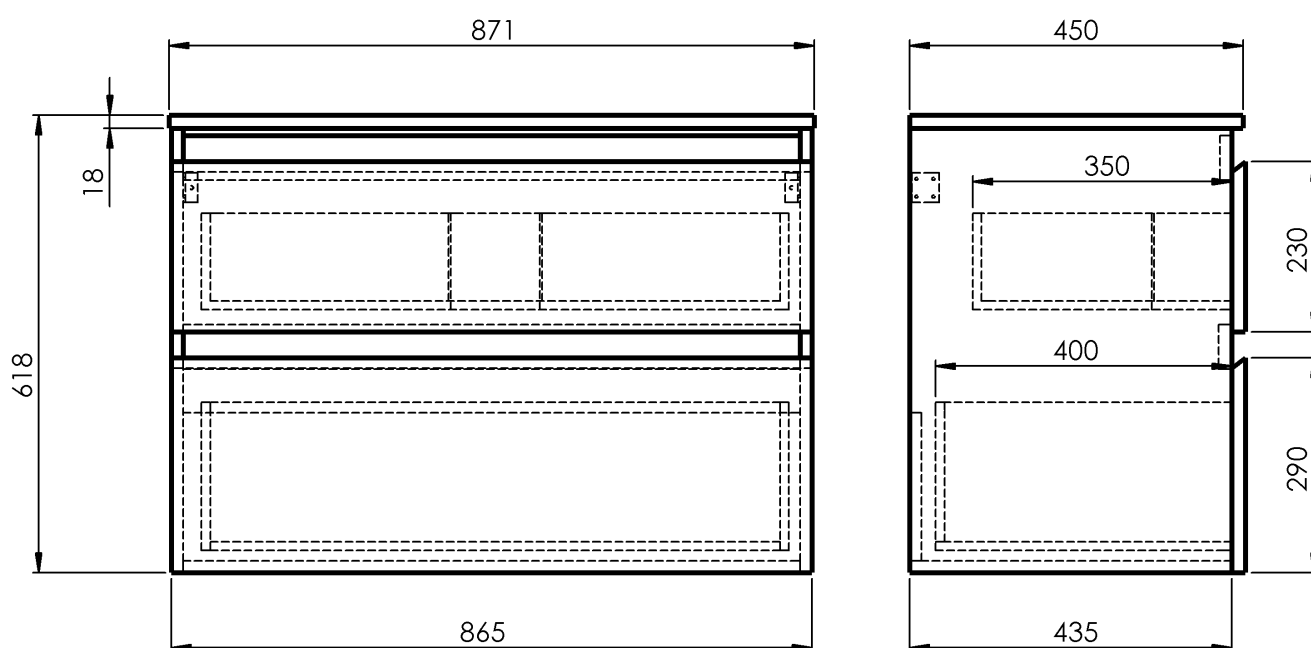

ALTAIR sestava koupelnového nábytku, š. 87,1 cm, bílá/dub emporio

Objednací kód: AI290-01

Základní informace

Značka: Aqualine
Série: ALTAIR

Rozměry

Šířka: 871 mm
Výška: 618 mm
Hloubka: 453 mm

Parametry

Barva: Bílá
Materiál: MDF/lamino
Instalace: Závěsné na stěnu
Typ skříňky: Zásuvky
Typ umyvadla: Umyvadlo na desku
Výbava: Tiché a plynulé zavírání
Hmotnost / ks: 54.01 kg
Balení: 3 ks
Záruka: 2 roky

Technický list

ALTAIR sestava koupelnového nábytku, š. 87,1 cm, bílá/dub
emporio