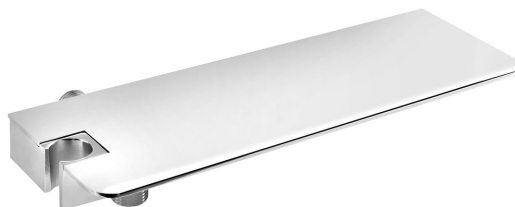

Objednací kód: AQ587

Základní informace

Značka: Sapho

Rozměry

Šířka: 240 mm

Hloubka: 100 mm

Parametry

Barva: Chrom

Materiál: Mosaz

Tvar: Hranaté

Instalace: Nástěnná

Ostatní: Pevné

Hmotnost / ks: 1.175 kg

Balení: 1 ks

Záruka: 2 roky

Technický list