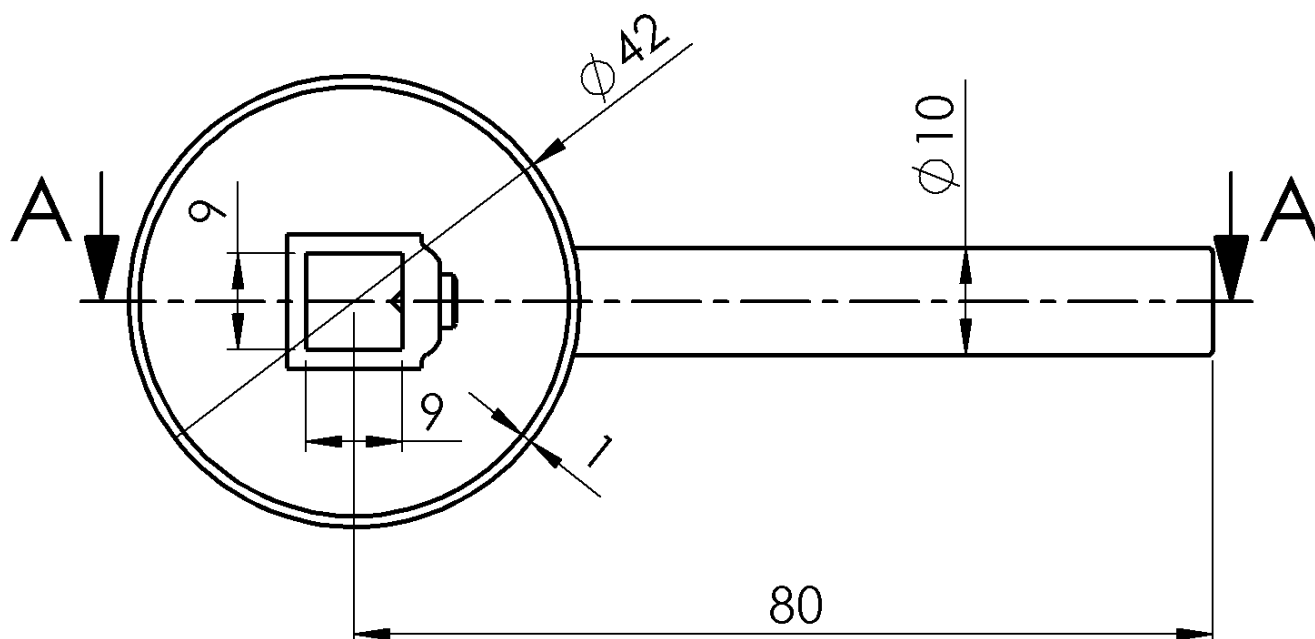

Objednací kód: RH156

Základní informace

Značka: Sapho

Parametry

Hmotnost / ks: 0.097 kg

Balení: 1 ks

Záruka: 2 roky

Technický list