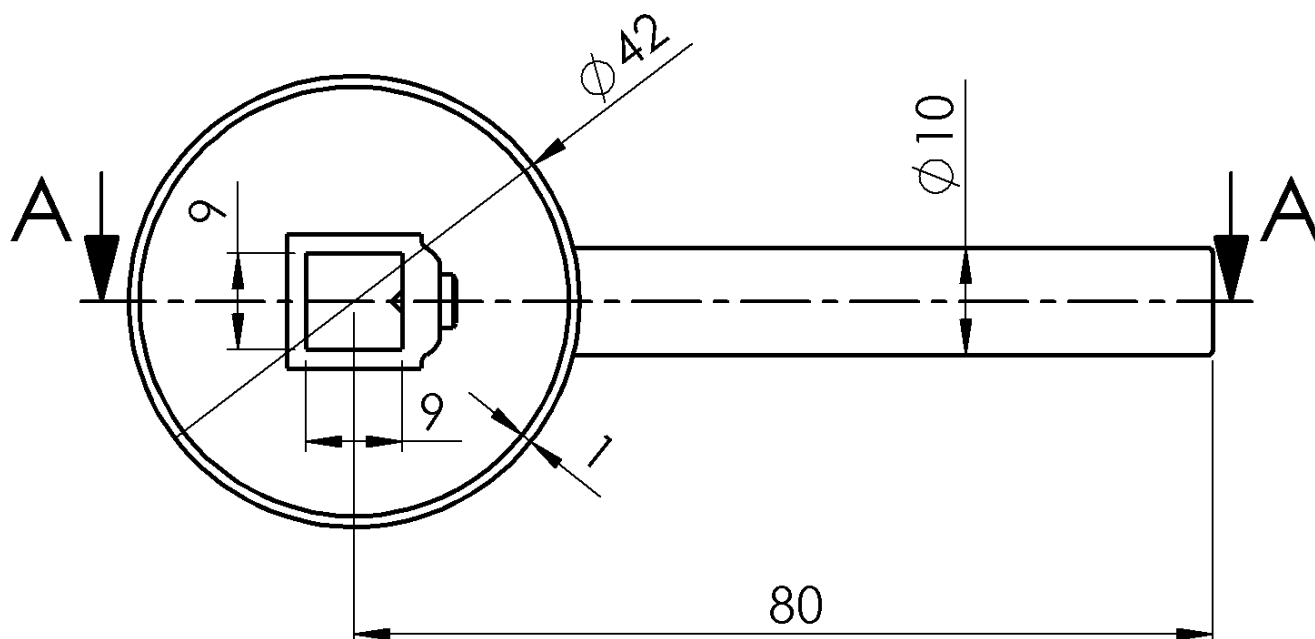

Objednací kód: RH156

**Základní informace**

Značka: Sapho

**Parametry**

Záruka: 2 roky

Hmotnost / ks: 0.097 kg

Balení: 1 ks

Technický list