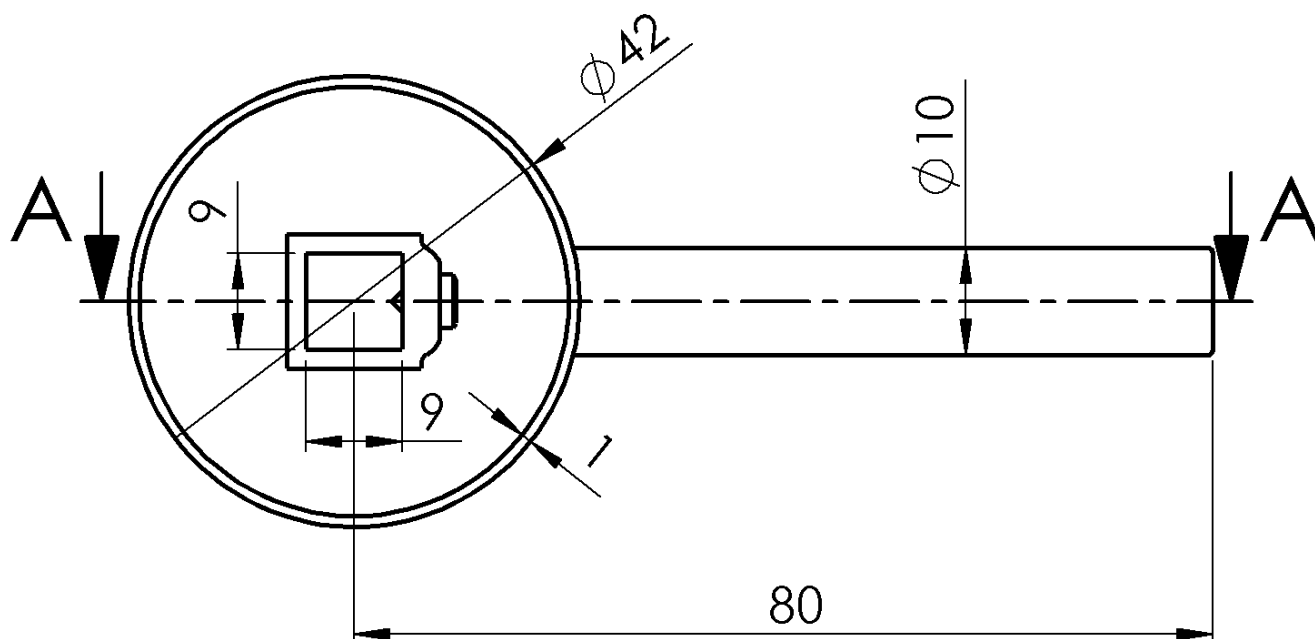

Objednací kód: RH156

**Základní informace**

Značka: Sapho

**Parametry**

Hmotnost / ks: 0.097 kg

Balení: 1 ks

Záruka: 2 roky

Technický list