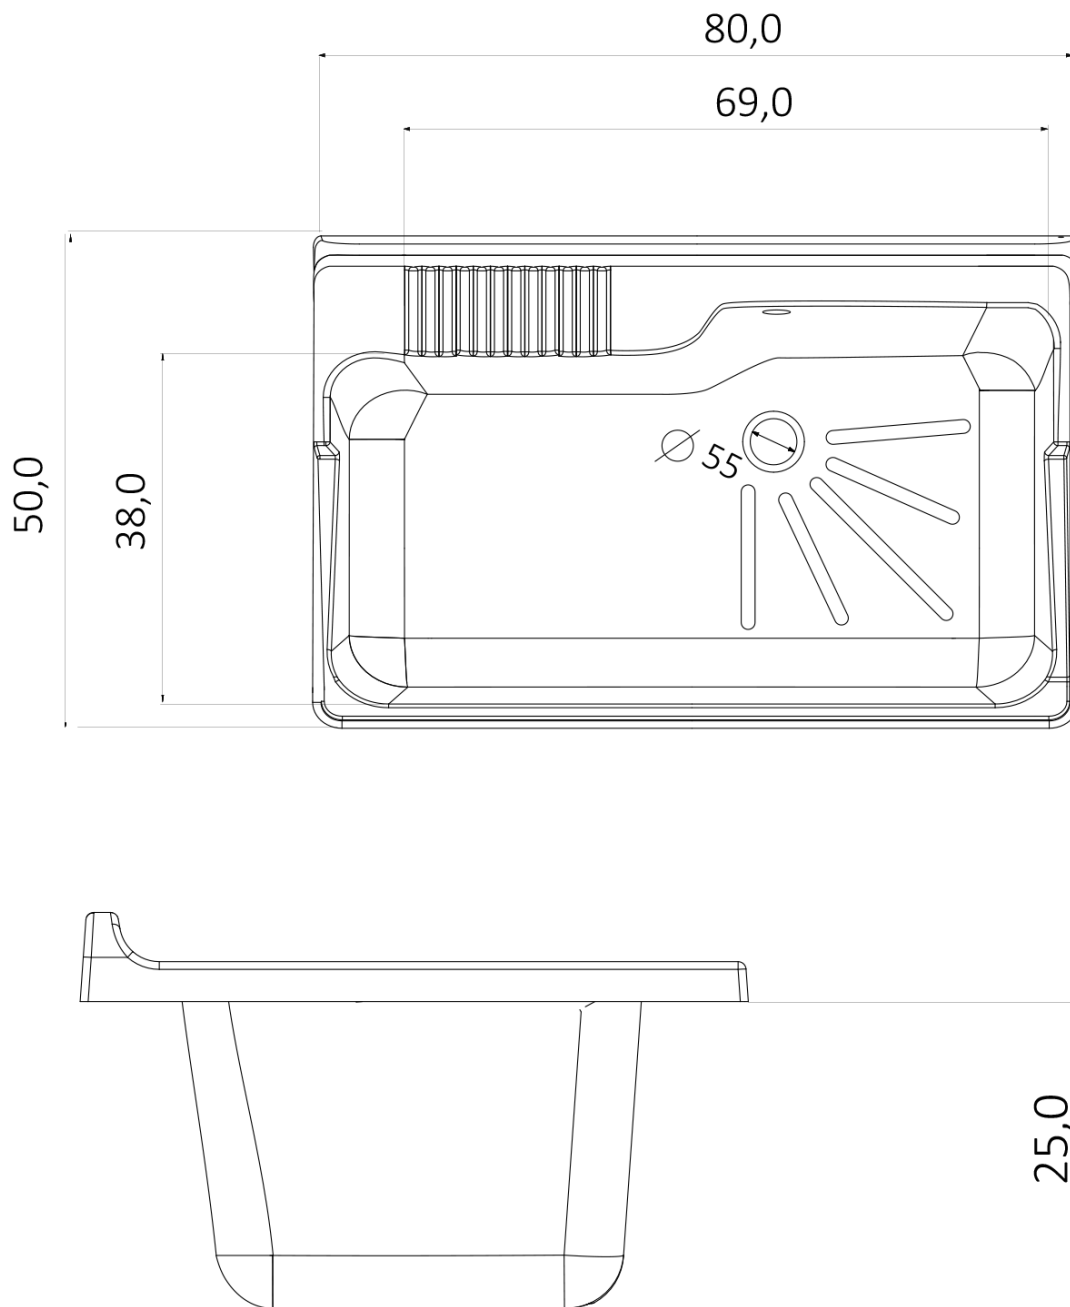

Plastová výlevka se skříňkou 80x50 cm, včetně sifonu

Objednací kód: PI8050-1

Základní informace

Značka: Aqualine

Rozměry

Šířka: 800 mm

Výška: 720 mm

Hloubka: 500 mm

Parametry

Barva: Bílá

Materiál: MDF/lamino, Polypropylen

Přepad: ANO

Balení obsahuje: Sifon

Hmotnost / ks: 18.83 kg

Balení: 2 ks

Záruka: 2 roky

Technický list

Plastová výlevka se skříňkou 80x50 cm, včetně sifonu