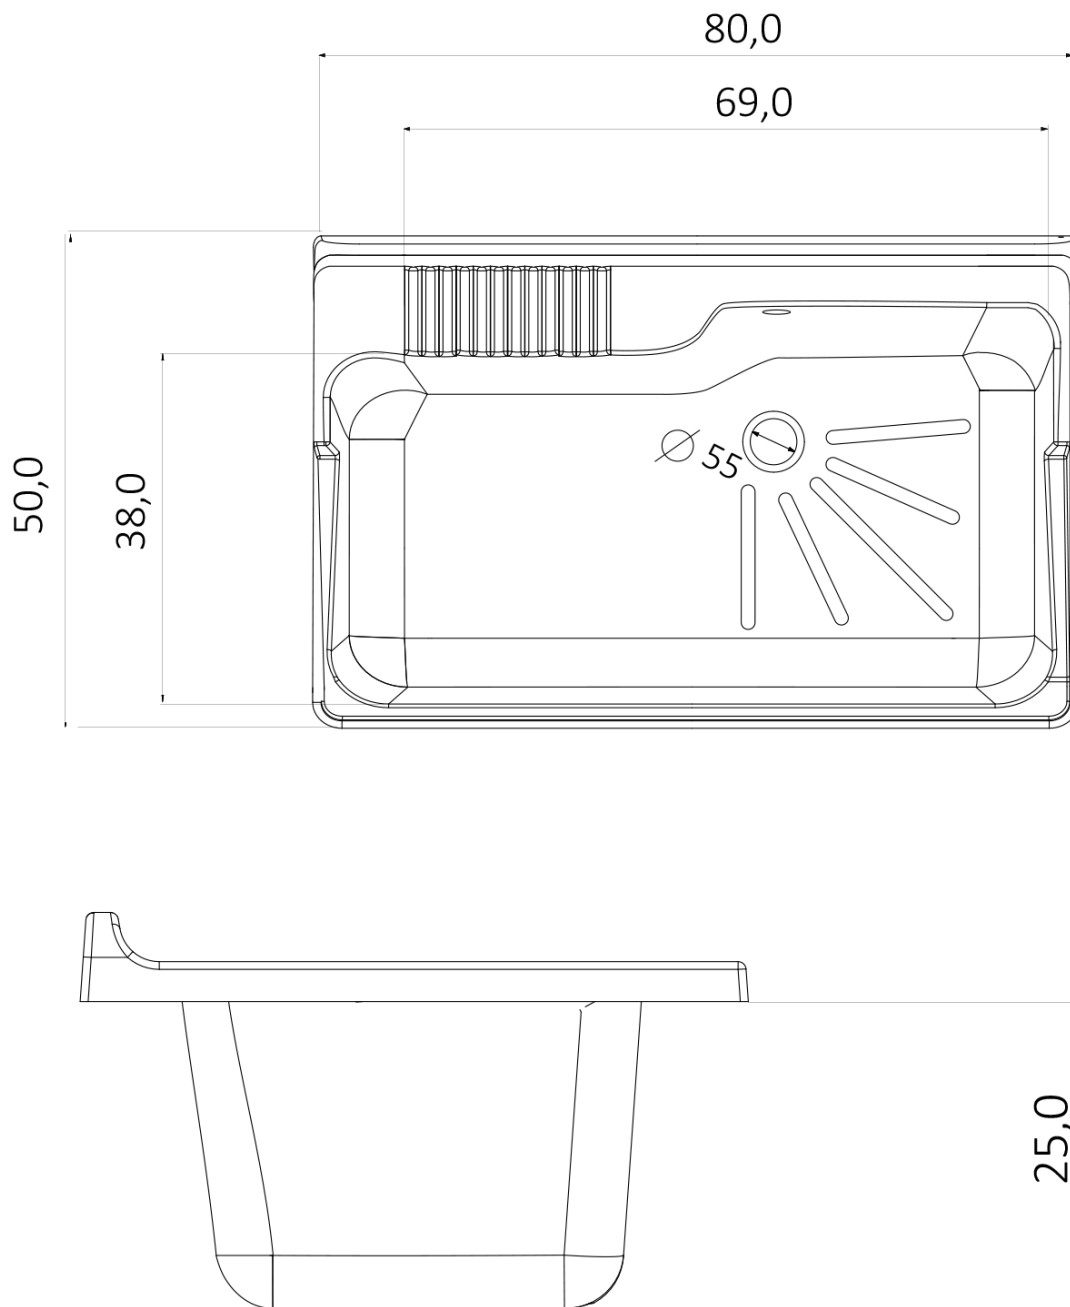

### Rozměry

**Šířka:** 800 mm

**Výška:** 720 mm

**Hloubka:** 500 mm

### Parametry

**Barva:** Bílá

**Materiál:** MDF/lamino, Polypropylen

**Přepad:** ANO

**Balení obsahuje:** Sifon, Výpust

**Hmotnost / ks:** 18.83 kg

**Balení:** 2 ks

**Záruka:** 2 roky

# Plastová výlevka se skříňkou 80x50 cm, včetně sifonu