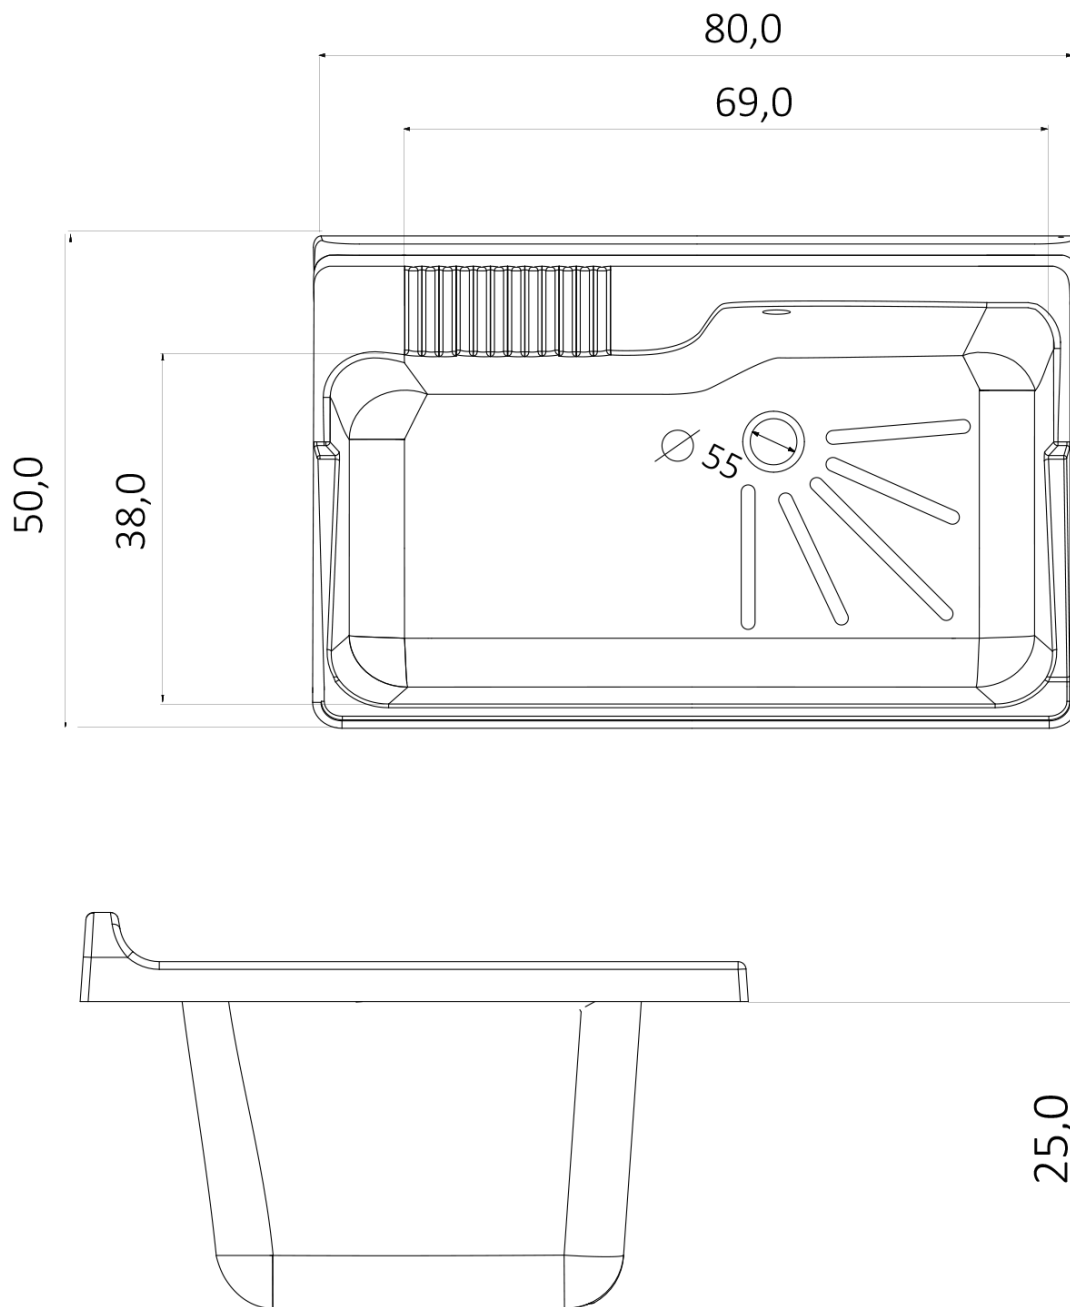

Plastová výlevka se skříňkou 80x50 cm, včetně sifonu

Objednací kód: PI8050-1

Základní informace

Značka: Aqualine

Rozměry

Šířka: 800 mm

Výška: 720 mm

Hloubka: 500 mm

Parametry

Záruka: 2 roky

Barva: Bílá

Materiál: MDF/lamino, Polypropylen

Přepad: ANO

Balení obsahuje: Sifon, Výpust

Hmotnost / ks: 18.83 kg

Balení: 2 ks

Technický list

Plastová výlevka se skříňkou 80x50 cm, včetně sifonu