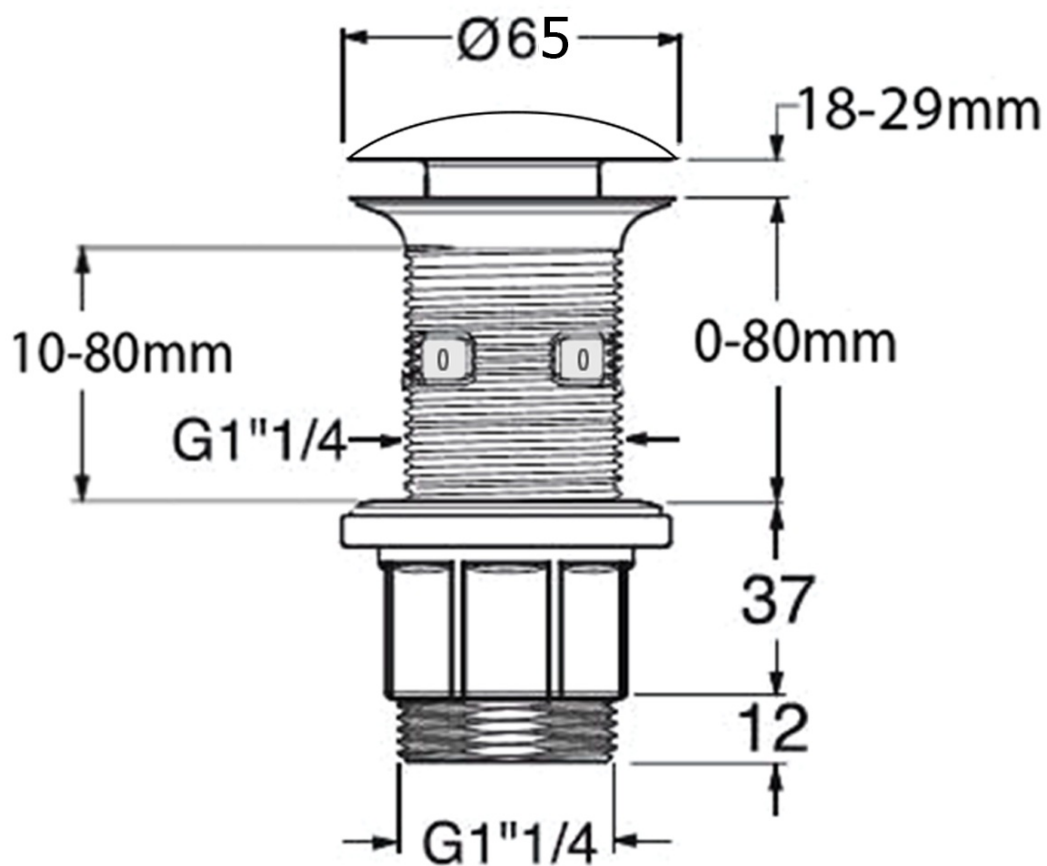

**FORMIGO betonové umyvadlo na desku, včetně výpusti,  
Ø 39cm, zelená**

**Objednací kód:** FG038

**Základní informace**

**Značka:** Sapho  
**Série:** FORMIGO

**Rozměry**

**Průměr:** 390 mm  
**Šířka:** 390 mm  
**Výška:** 140 mm  
**Hloubka:** 390 mm

**Parametry**

**Barva:** Zelená  
**Materiál:** Beton  
**Instalace:** K postavení  
**Typ umyvadla:** Umyvadlo na desku  
**Otvor pro baterii:** Bez otvoru  
**Přepad:** NE  
**Tvar:** Kruh  
**Balení obsahuje:** Výpust  
**Hmotnost / ks:** 5.8 kg  
**Balení:** 1 ks  
**Záruka:** 2 roky

## Technický list

FORMIGO betonové umyvadlo na desku, včetně výpusti,  
Ø 39cm, zelená

 **SAPHO**