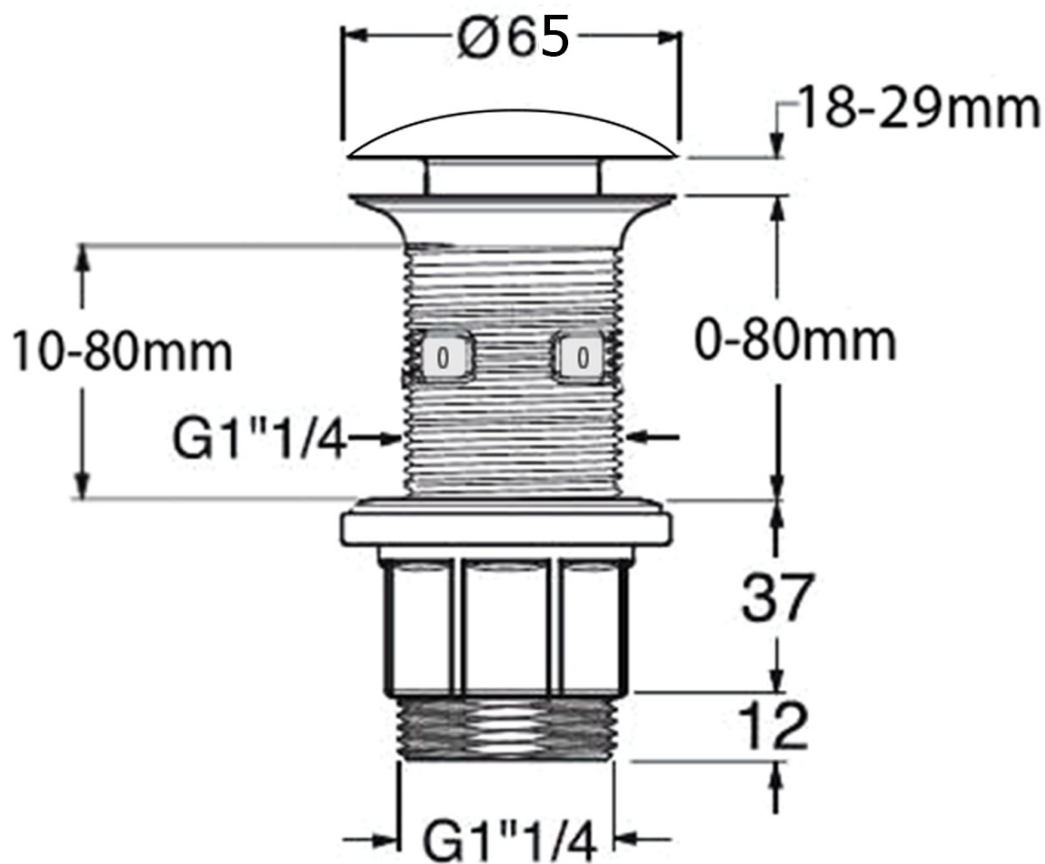

**FORMIGO betonové umyvadlo na desku, včetně výpusti,  
Ø 39cm, zelená**

**Objednací kód:** FG038

**Základní informace**

**Značka:** Sapho  
**Série:** FORMIGO

**Rozměry**

**Průměr:** 390 mm  
**Šířka:** 390 mm  
**Výška:** 140 mm  
**Hloubka:** 390 mm

**Parametry**

**Barva:** Zelená  
**Materiál:** Beton  
**Instalace:** K postavení  
**Typ umyvadla:** Umyvadlo na desku  
**Otvor pro baterii:** Bez otvoru  
**Přepad:** NE  
**Tvar:** Kruh  
**Balení obsahuje:** Výpust  
**Hmotnost / ks:** 5.8 kg  
**Balení:** 1 ks  
**Záruka:** 2 roky

## Technický list

FORMIGO betonové umyvadlo na desku, včetně výpusti,  
Ø 39cm, zelená

 **SAPHO**