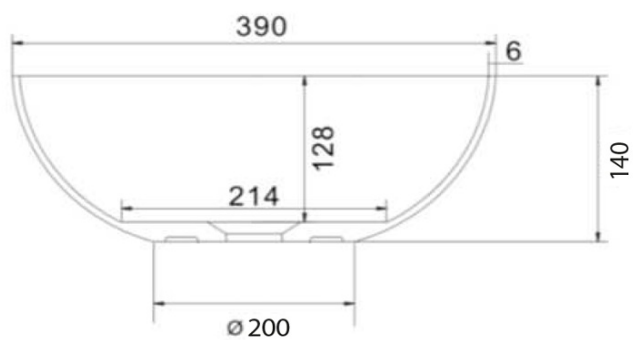

**FORMIGO betonové umyvadlo na desku, včetně výpusti,  
Ø 39cm, růžová**

**Objednací kód:** FG035

**Základní informace**

**Značka:** Sapho  
**Série:** FORMIGO

**Rozměry**

**Průměr:** 390 mm  
**Šířka:** 390 mm  
**Výška:** 140 mm  
**Hloubka:** 390 mm

**Parametry**

**Barva:** Červená/Růžová  
**Materiál:** Beton  
**Instalace:** K postavení  
**Typ umyvadla:** Umyvadlo na desku  
**Otvor pro baterii:** Bez otvoru  
**Přepad:** NE  
**Tvar:** Kruh  
**Balení obsahuje:** Výpust  
**Hmotnost / ks:** 5.8 kg  
**Balení:** 1 ks  
**Záruka:** 2 roky

FORMIGO betonové umyvadlo na desku, včetně výpusti,  
Ø 39cm, růžová

 SAPHO

## Technický list

FORMIGO betonové umyvadlo na desku, včetně výpusti,  
Ø 39cm, růžová

 **SAPHO**