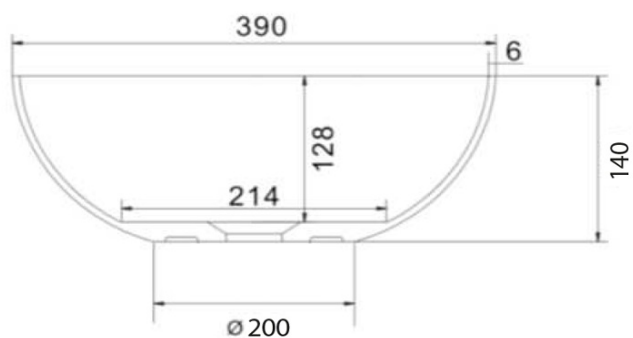

**FORMIGO betonové umyvadlo na desku, včetně výpusti,  
Ø 39cm, růžová**

**Objednací kód:** FG035

**Základní informace**

**Značka:** Sapho  
**Série:** FORMIGO

**Rozměry**

**Průměr:** 390 mm  
**Šířka:** 390 mm  
**Výška:** 140 mm  
**Hloubka:** 390 mm

**Parametry**

**Barva:** Červená/Růžová  
**Materiál:** Beton  
**Instalace:** K postavení  
**Typ umyvadla:** Umyvadlo na desku  
**Otvor pro baterii:** Bez otvoru  
**Přepad:** NE  
**Tvar:** Kruh  
**Balení obsahuje:** Výpust  
**Hmotnost / ks:** 5.8 kg  
**Balení:** 1 ks  
**Záruka:** 2 roky

FORMIGO betonové umyvadlo na desku, včetně výpusti,  
Ø 39cm, růžová

## Technický list

FORMIGO betonové umyvadlo na desku, včetně výpusti,  
Ø 39cm, růžová

 **SAPHO**