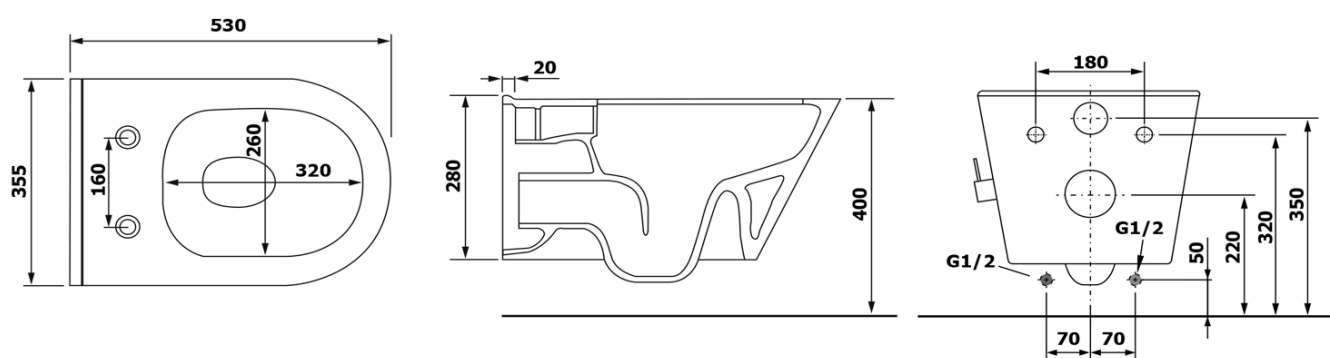

Závěsné WC AVVA CLEANWASH , integr. baterie a bidet. sprška s
podomítkovou nádržkou a tlačítkem Schwab, bílá

None