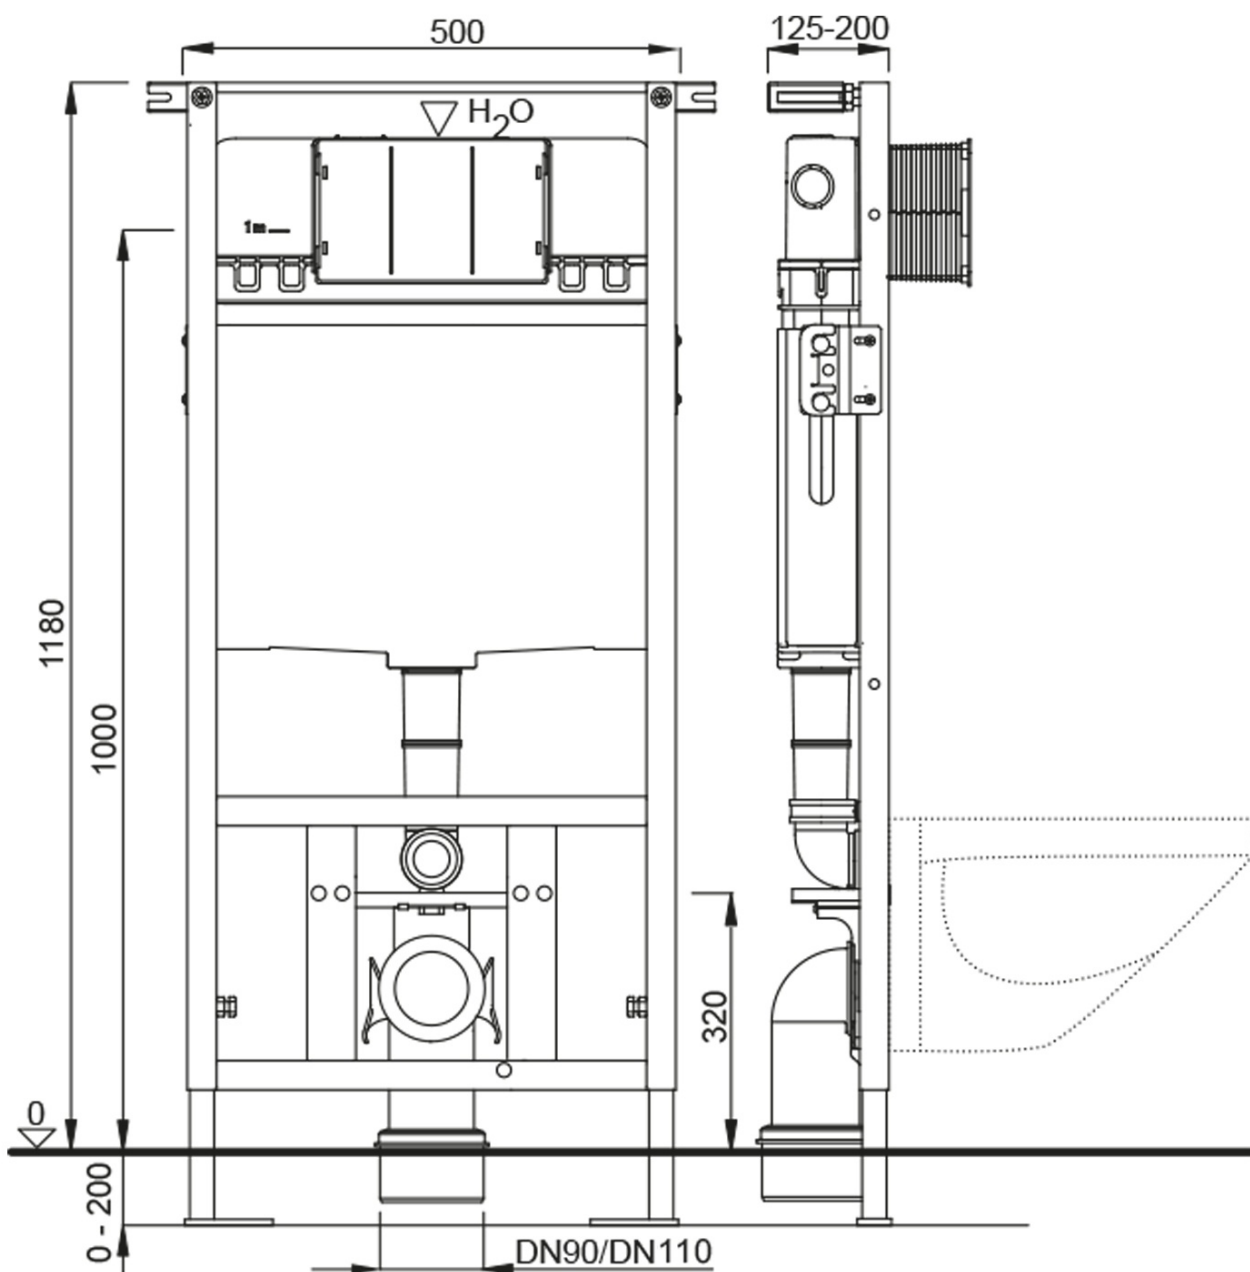

## Rozměry

Šířka: 355 mm

Hloubka: 530 mm

## Parametry

Barva: Bílá

Materiál: Keramika

Technologie splachování: Rimless

Objem splachovací vody: Splachování 3 l, Splachování 6 l

Tvar: Klasik

Výbava: CleanWash bidetová sprška, Skryté uchycení, WC set

Hmotnost / ks: 43.5 kg

Balení: 5 ks

Závěsné WC AVVA CLEANWASH , integr. baterie a bidet. sprška s  
podomítkovou nádržkou a tlačítkem Schwab, bílá

None

Technický list

Závěsné WC AVVA CLEANWASH , integr. baterie a bidet. sprška s  
podomítkovou nádržkou a tlačítkem Schwab, bílá