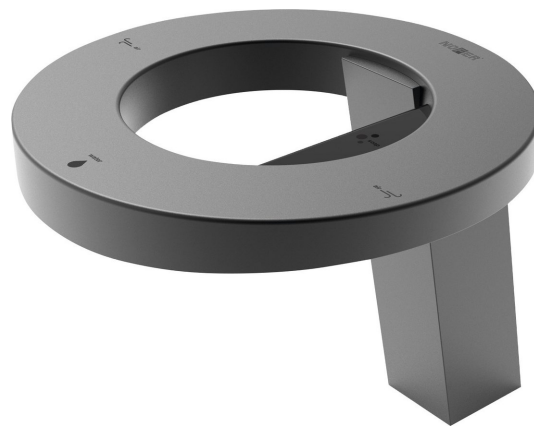

CONCEPT stojánková senzorová baterie s dávkovačem mýdla a osoušečem rukou, černá

NOFER[®]

Objednací kód: 01901.N

Základní informace

Značka: NOFER

Rozměry

Šířka: 230 mm

Výška: 188 mm

Hloubka: 263 mm

Parametry

Barva: Černá mat

Materiál: Hliník

Tvar: Kruhové

Instalace: Stojánková

Druh ovládní: Elektronické

Ostatní: Bezdotykové ovládní

Průtok (3 bar): 1.89 l/min

Hmotnost / ks: 5.9 kg

Záruka: 2 roky

CONCEPT stojánková sensorová baterie s dávkovačem mýdla a osoušečem rukou, černá

Technický list