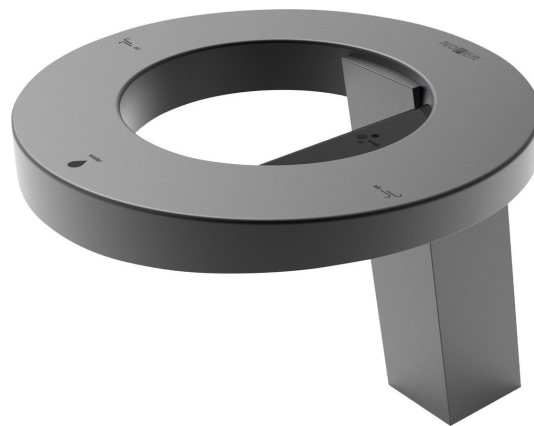

CONCEPT stojánková senzorová baterie s dávkovačem mýdla a osoušečem rukou, černá

NOFER[®]

Objednací kód: 01901.N

Základní informace

Značka: NOFER

Rozměry

Šířka: 230 mm

Výška: 188 mm

Hloubka: 263 mm

Parametry

Záruka: 2 roky

Hmotnost / ks: 5.9 kg

Barva: Černá mat

Materiál: Hliník

Tvar: Kruhové

Instalace: Stojánková

Druh ovládání: Elektronické

Ostatní: Bezdotykové ovládání

Průtok (3 bar): 1.89 l/min

CONCEPT stojánková sensorová baterie s dávkovačem mýdla a osoušečem rukou, černá

Technický list