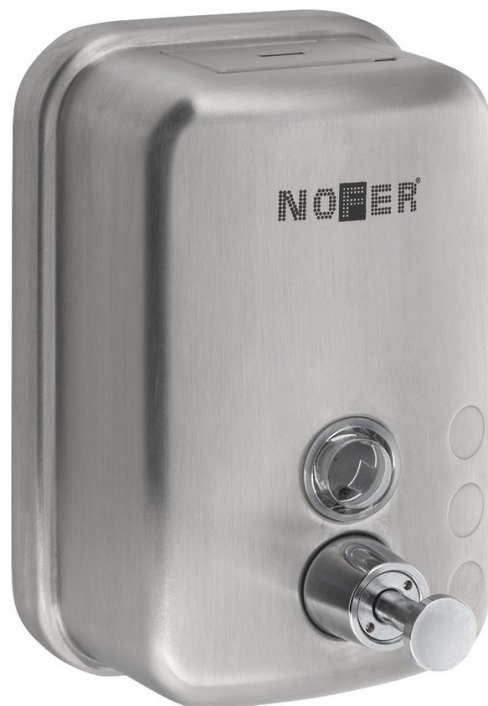

Dávkovač mýdla 600ml, nerez mat

NOFER[®]

Objednací kód: 03001.06.S

Základní informace

Značka: NOFER

Rozměry

Šířka: 98 mm
Výška: 150 mm
Hloubka: 101 mm

Parametry

Záruka: 2 roky
Hmotnost / ks: 0.4 kg
Barva: Nerez mat
Materiál: Nerez
Tvar: Hranaté
Druh: Dávkovač mýdla
Instalace: Vrtání
Objem dávkovače: 600 ml

Technický list