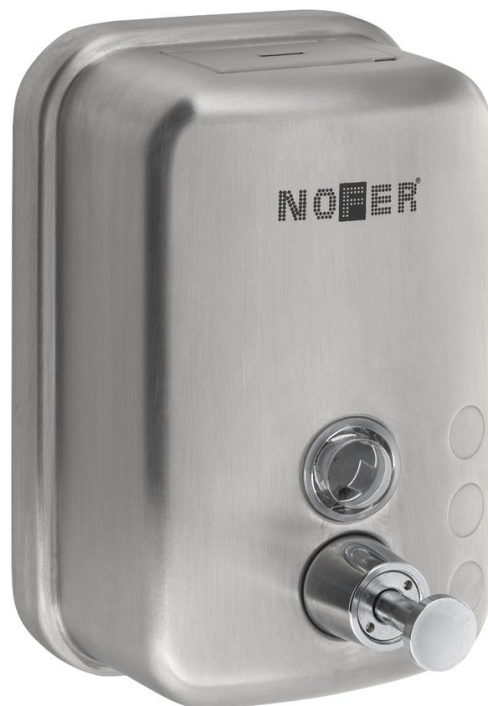

## Dávkovač mýdla nástěnný 600ml, nerez mat

NOFER<sup>®</sup>

Objednací kód: 03001.06.S

### Základní informace

Značka: NOFER

### Rozměry

Šířka: 98 mm  
Výška: 150 mm  
Hloubka: 101 mm

### Parametry

Barva: Nerez mat  
Materiál: Nerez  
Tvar: Hranaté  
Druh: Dávkovač mýdla  
Instalace: Vrtání  
Objem dávkovače: 600 ml  
Hmotnost / ks: 0.4 kg  
Záruka: 2 roky

Technický list