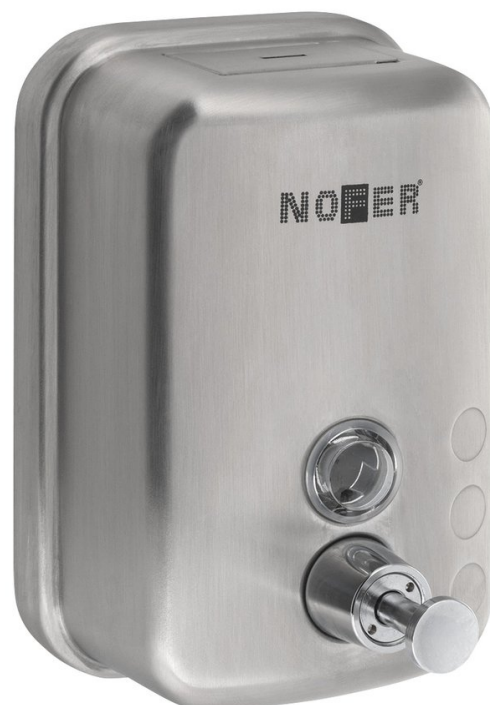

Dávkovač mýdla 600ml, nerez mat

NOFER[®]

Objednací kód: 03001.06.S

Základní informace

Značka: NOFER

Rozměry

Šířka: 98 mm
Výška: 150 mm
Hloubka: 101 mm

Parametry

Barva: Nerez mat
Materiál: Nerez
Tvar: Hranaté
Druh: Dávkovač mýdla
Instalace: Vrtání
Objem dávkovače: 600 ml
Hmotnost / ks: 0.4 kg
Záruka: 2 roky

Technický list