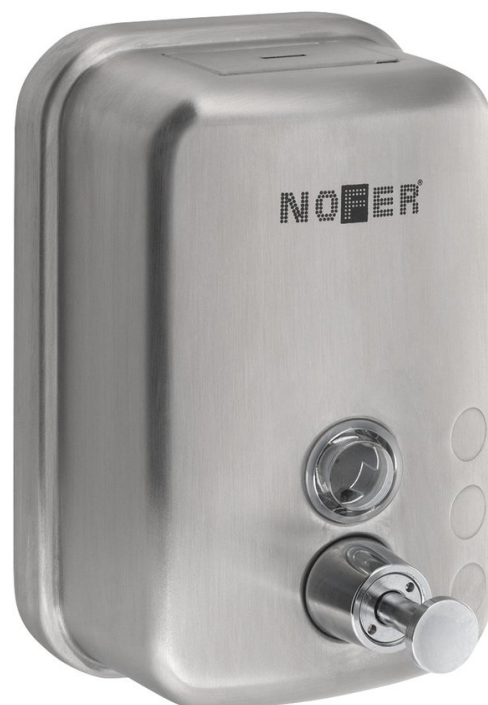

Dávkovač mýdla 600ml, nerez mat

NOFER[®]

Objednací kód: 03001.06.S

Základní informace

Značka: NOFER

Rozměry

Šířka: 98 mm
Výška: 150 mm
Hloubka: 101 mm

Parametry

Barva: Nerez mat
Materiál: Nerez
Tvar: Hranaté
Druh: Dávkovač mýdla
Instalace: Vrtání
Objem dávkovače: 600 ml
Hmotnost / ks: 0.4 kg
Záruka: 2 roky

Technický list