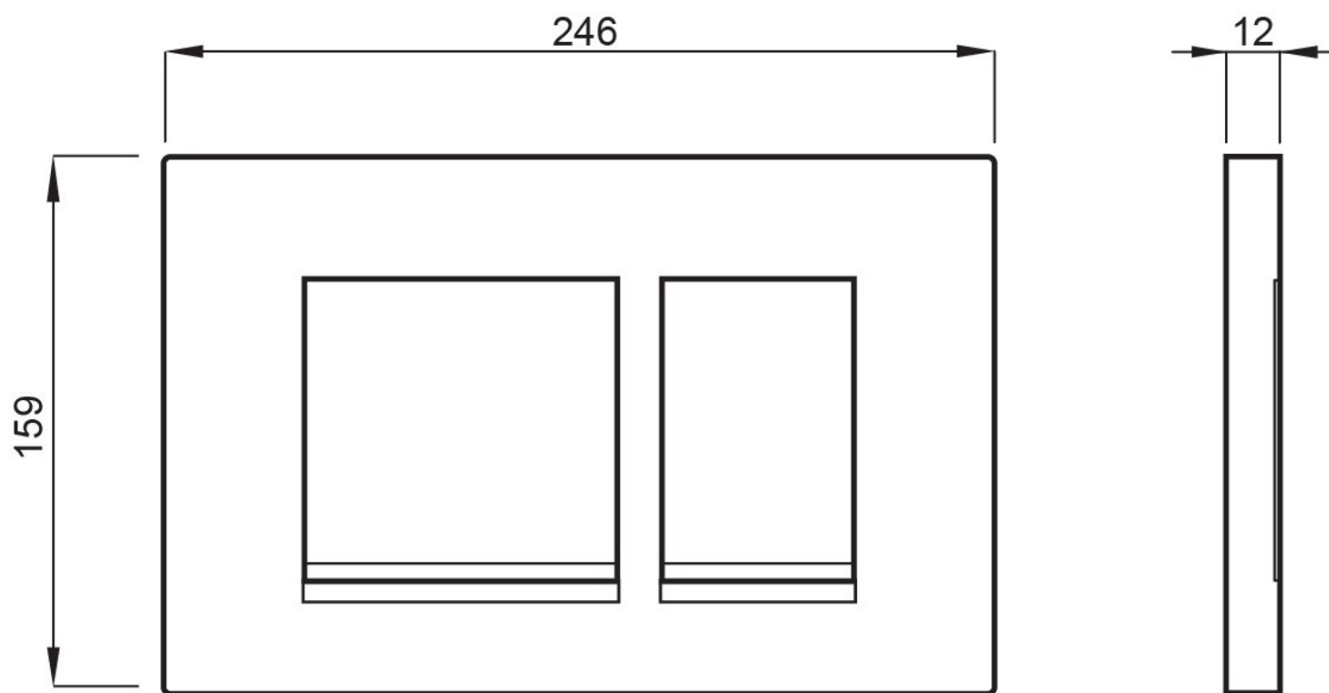

## Rozměry

Šířka: 355 mm

Hloubka: 500 mm

## Parametry

Barva: Černá

Materiál: Keramika

Technologie  
splachování: Standard

Objem splachovací  
vody: Splachování 3 l, Splachování 6 l

Tvar: Klasik

Výbava: WC set

Hmotnost / ks: 44.05 kg

Balení: 5 ks

Záruka: 2 roky

Technický list

Závěsné WC PAULA s podomítkovou nádržkou a tlačítkem Schwab,  
černá mat

None

Závěsné WC PAULA s podomítkovou nádržkou a tlačítkem Schwab,  
černá mat

None