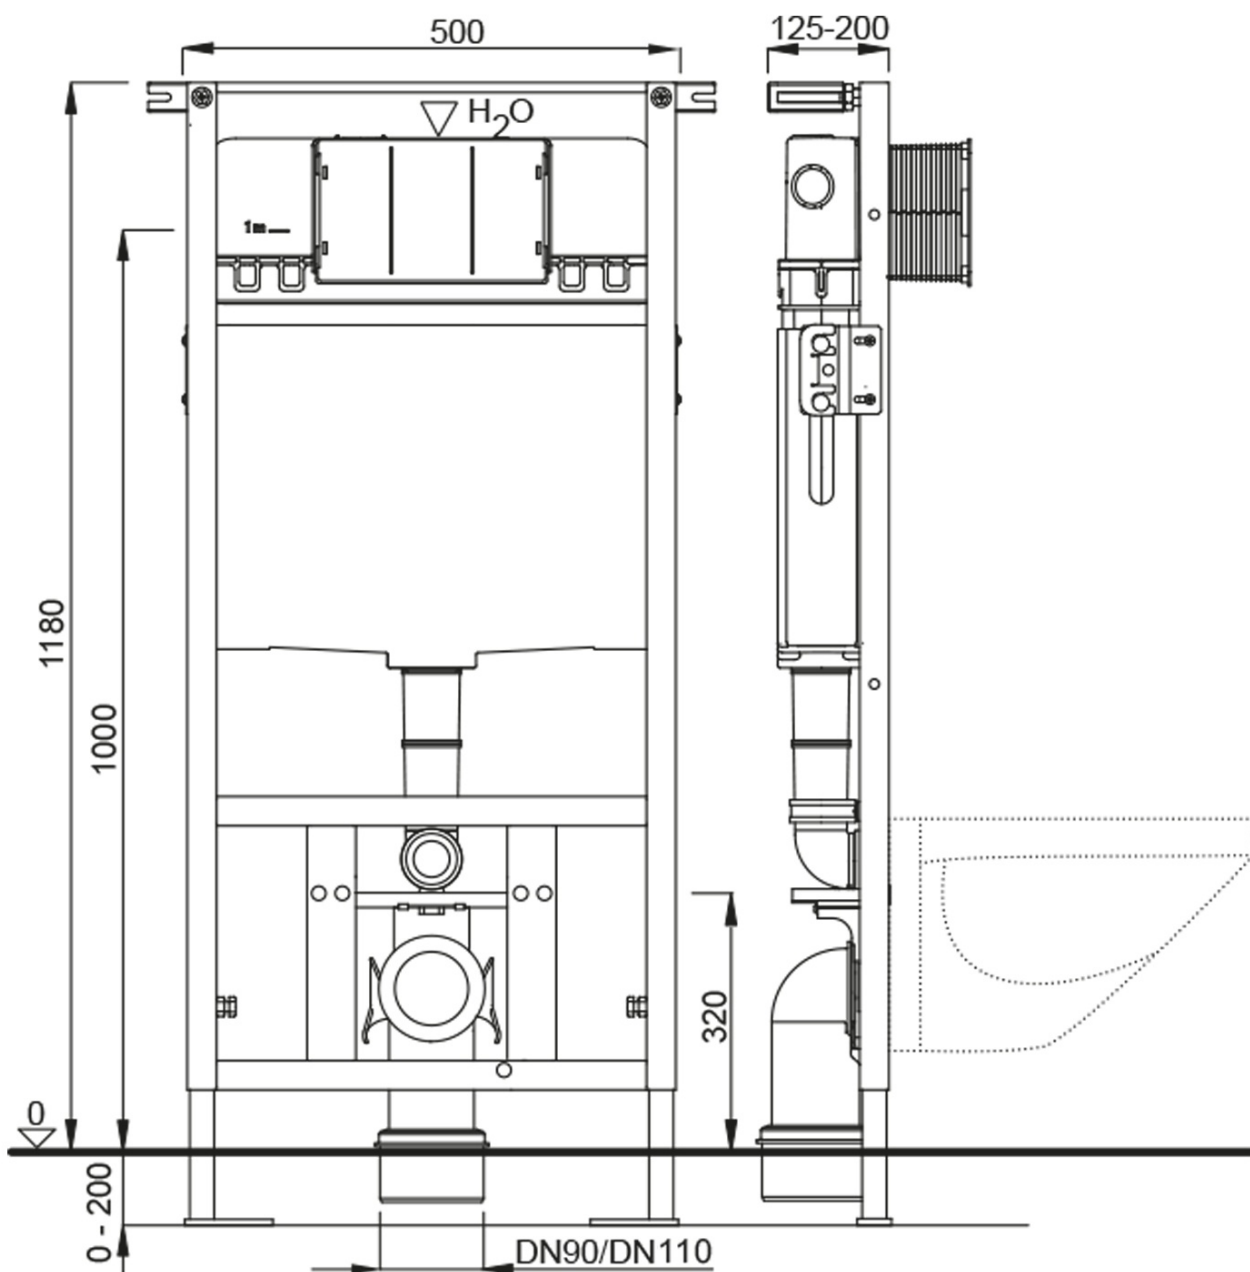

Závěsné WC PAULA s podomítkovou nádržkou a tlačítkem Schwab, černá mat

None

Objednací kód: TP325-51SM-SET5

Základní informace

Značka:

Rozměry

Šířka: 355 mm

Hloubka: 500 mm

Parametry

Barva: Černá

Materiál: Keramika

Technologie
splachování: Standard

Objem splachovací
vody: Splachování 3 l, Splachování 6 l

Tvar: Klasik

Výbava: WC set

Hmotnost / ks: 44.05 kg

Balení: 5 ks

Záruka: 2 roky

Technický list

Závěsné WC PAULA s podomítkovou nádržkou a tlačítkem Schwab,
černá mat

None

Závěsné WC PAULA s podomítkovou nádržkou a tlačítkem Schwab,
černá mat

None