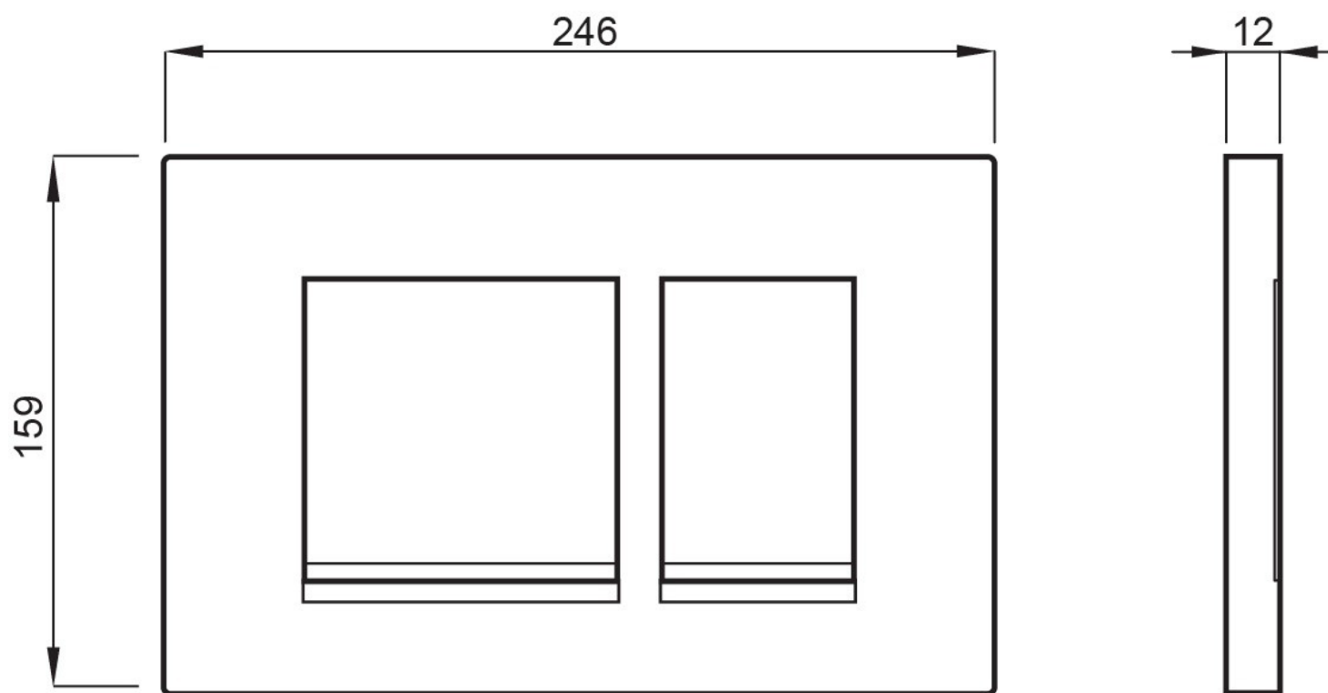

Závěsné WC PAULA s podomítkovou nádržkou a tlačítkem Schwab, černá mat

None

Objednací kód: TP325-51SM-SET5

Základní informace

Značka:

Rozměry

Šířka: 355 mm

Hloubka: 500 mm

Parametry

Barva: Černá

Materiál: Keramika

Technologie
splachování: Standard

Objem splachovací
vody: Splachování 3 l, Splachování 6 l

Tvar: Klasik

Výbava: WC set

Hmotnost / ks: 44.05 kg

Balení: 5 ks

Záruka: 2 roky

Technický list

Závěsné WC PAULA s podomítkovou nádržkou a tlačítkem Schwab,
černá mat

None

Závěsné WC PAULA s podomítkovou nádržkou a tlačítkem Schwab,
černá mat

None