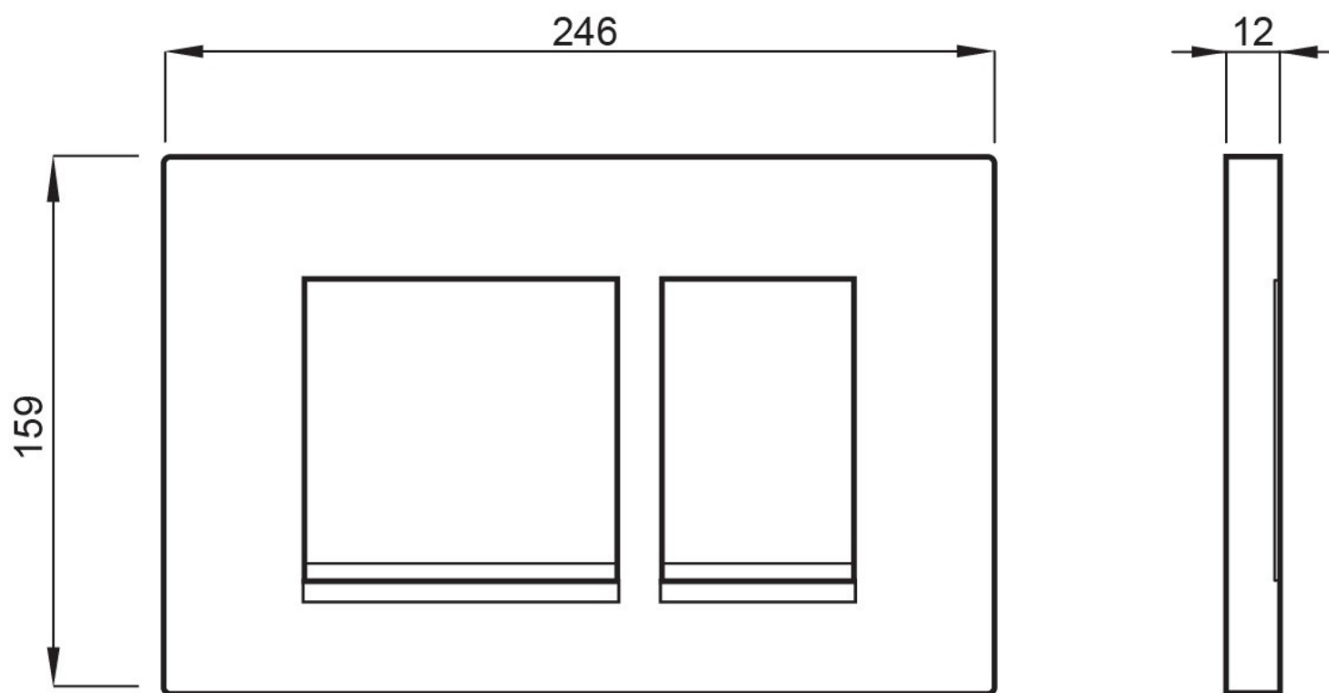

Závěsné WC PAULA s podomítkovou nádržkou a tlačítkem Schwab, černá mat

None

Objednací kód: TP325-51SM-SET5

Základní informace

Značka:

Rozměry

Šířka: 355 mm

Hloubka: 500 mm

Parametry

Barva: Černá

Materiál: Keramika

Technologie
splachování: Standard

Objem splachovací
vody: Splachování 3 l, Splachování 6 l

Tvar: Klasik

Výbava: WC set

Hmotnost / ks: 44.05 kg

Balení: 5 ks

Záruka: 2 roky

Technický list

Závěsné WC PAULA s podomítkovou nádrží a tlačítkem Schwab,
černá mat

None

Závěsné WC PAULA s podomítkovou nádržkou a tlačítkem Schwab,
černá mat

None