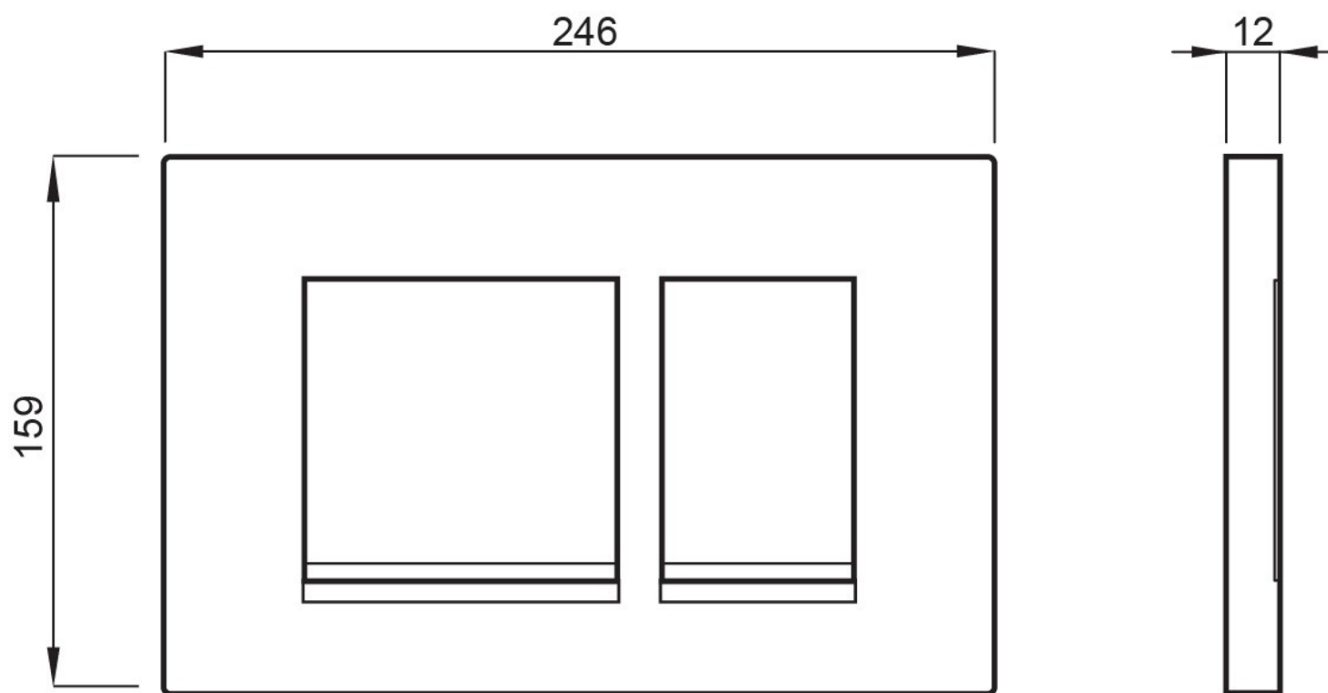

Závěsné WC PAULA s podomítkovou nádržkou a tlačítkem Schwab, černá mat

None

Objednací kód: TP325-51SM-SET5

Základní informace

Značka:

Rozměry

Šířka: 355 mm

Hloubka: 500 mm

Parametry

Barva: Černá

Materiál: Keramika

Technologie
splachování: Standard

Objem splachovací
vody: 4 l / 6 l

Tvar: Klasik

Ostatní: WC set

Hmotnost / ks: 44.05 kg

Balení: 5 ks

Záruka: 2 roky

Technický list

Závěsné WC PAULA s podomítkovou nádrží a tlačítkem Schwab,
černá mat

None

Závěsné WC PAULA s podomítkovou nádržkou a tlačítkem Schwab,
černá mat

None