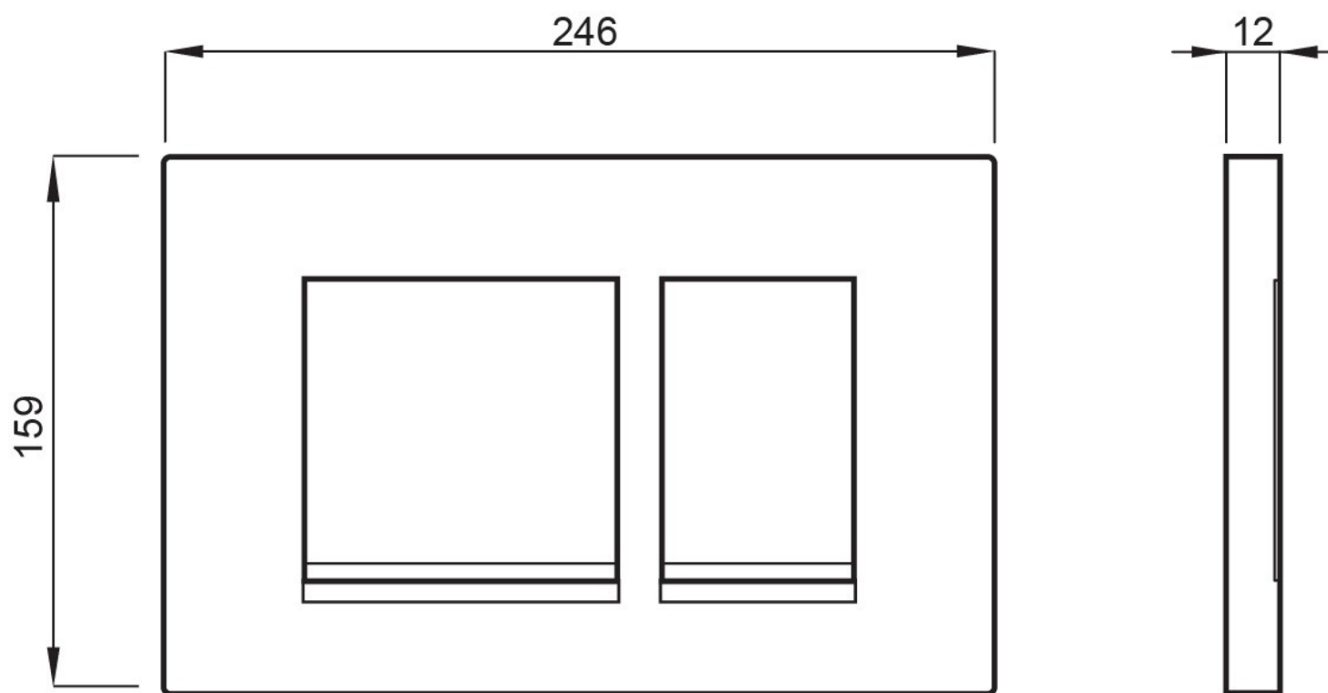

Závěsné WC PAULA s podomítkovou nádržkou a tlačítkem Schwab, černá mat

None

Objednací kód: TP325-51SM-SET5

Základní informace

Značka:

Rozměry

Šířka: 355 mm

Hloubka: 500 mm

Hmotnost / ks: 44.05 kg

Balení: 5 ks

Technický list

Závěsné WC PAULA s podomítkovou nádrží a tlačítkem Schwab,
černá mat

None

Závěsné WC PAULA s podomítkovou nádržkou a tlačítkem Schwab,
černá mat

None