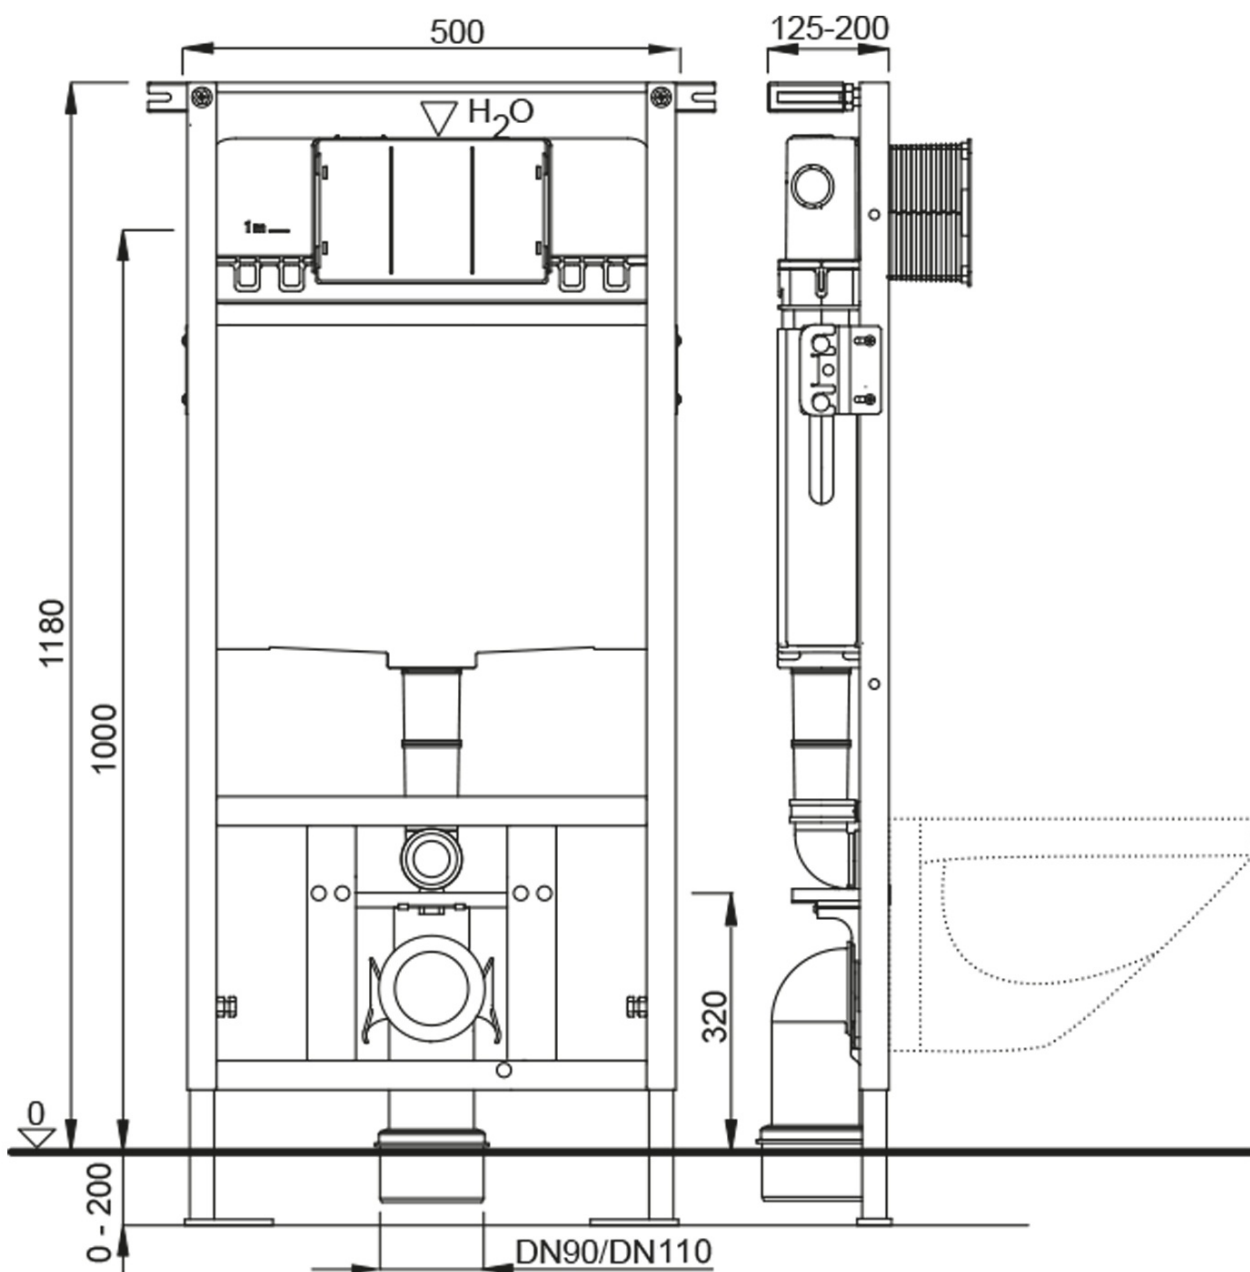

Závěsné WC PAULA s podomítkovou nádržkou a tlačítkem Schwab, černá mat

None

Objednací kód: TP325-51SM-SET5

Základní informace

Značka:

Rozměry

Šířka: 355 mm

Hloubka: 500 mm

Parametry

Barva: Černá

Materiál: Keramika

Technologie
splachování: Standard

Objem splachovací
vody: Splachování 3 l, Splachování 6 l

Tvar: Klasik

Výbava: WC set

Hmotnost / ks: 44.05 kg

Balení: 5 ks

Záruka: 2 roky

Technický list

Závěsné WC PAULA s podomítkovou nádrží a tlačítkem Schwab,
černá mat

None

Závěsné WC PAULA s podomítkovou nádržkou a tlačítkem Schwab,
černá mat

None