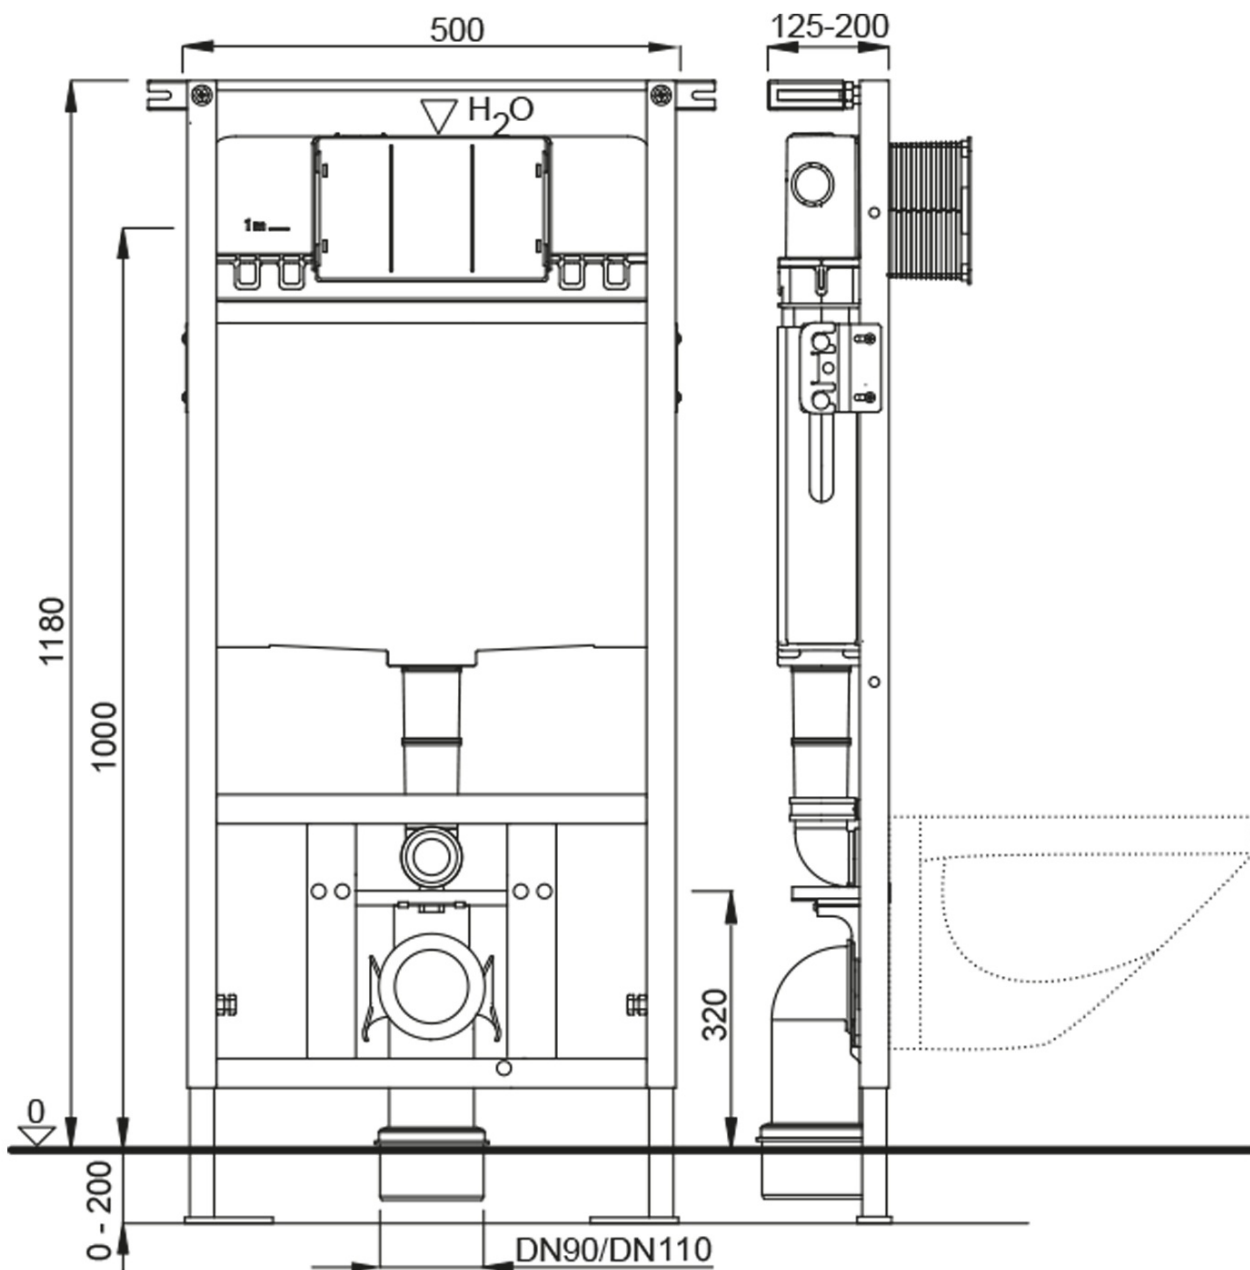

# Závěsné WC PAULA s podomítkovou nádržkou a tlačítkem Schwab, černá mat

None

Objednací kód: TP325-51SM-SET5

## Rozměry

Šířka: 355 mm

Hloubka: 500 mm

## Parametry

Barva: Černá

Materiál: Keramika

Technologie  
splachování: Standard

Objem splachovací  
vody: Splachování 3 l, Splachování 6 l

Tvar: Klasik

Výbava: WC set

Hmotnost / ks: 44.05 kg

Balení: 5 ks

Záruka: 2 roky

Technický list

Závěsné WC PAULA s podomítkovou nádržkou a tlačítkem Schwab,  
černá mat

None

Závěsné WC PAULA s podomítkovou nádržkou a tlačítkem Schwab,  
černá mat

None