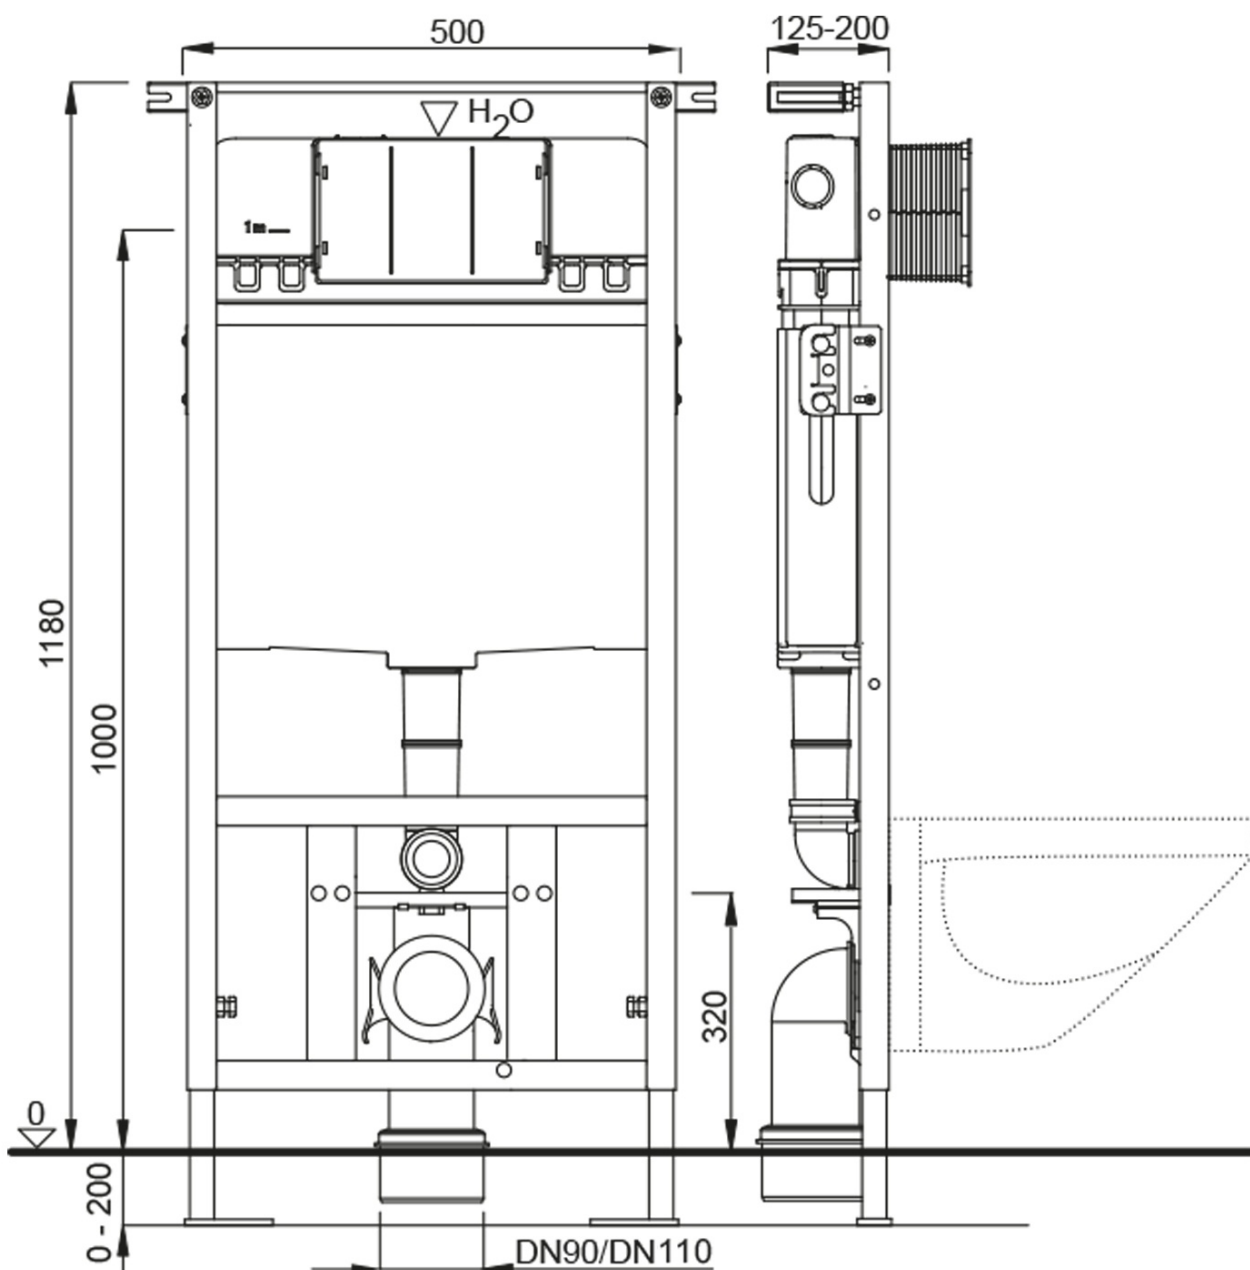

Závěsné WC PAULA s podomítkovou nádržkou a tlačítkem Schwab, černá mat

None

Objednací kód: TP325-51SM-SET5

Základní informace

Značka:

Rozměry

Šířka: 355 mm

Hloubka: 500 mm

Parametry

Barva: Černá

Materiál: Keramika

Technologie
splachování: Standard

Objem splachovací
vody: 4 l / 6 l

Tvar: Klasik

Ostatní: WC set

Hmotnost / ks: 44.05 kg

Balení: 5 ks

Záruka: 2 roky

Technický list

Závěsné WC PAULA s podomítkovou nádrží a tlačítkem Schwab,
černá mat

None

Závěsné WC PAULA s podomítkovou nádržkou a tlačítkem Schwab,
černá mat

None