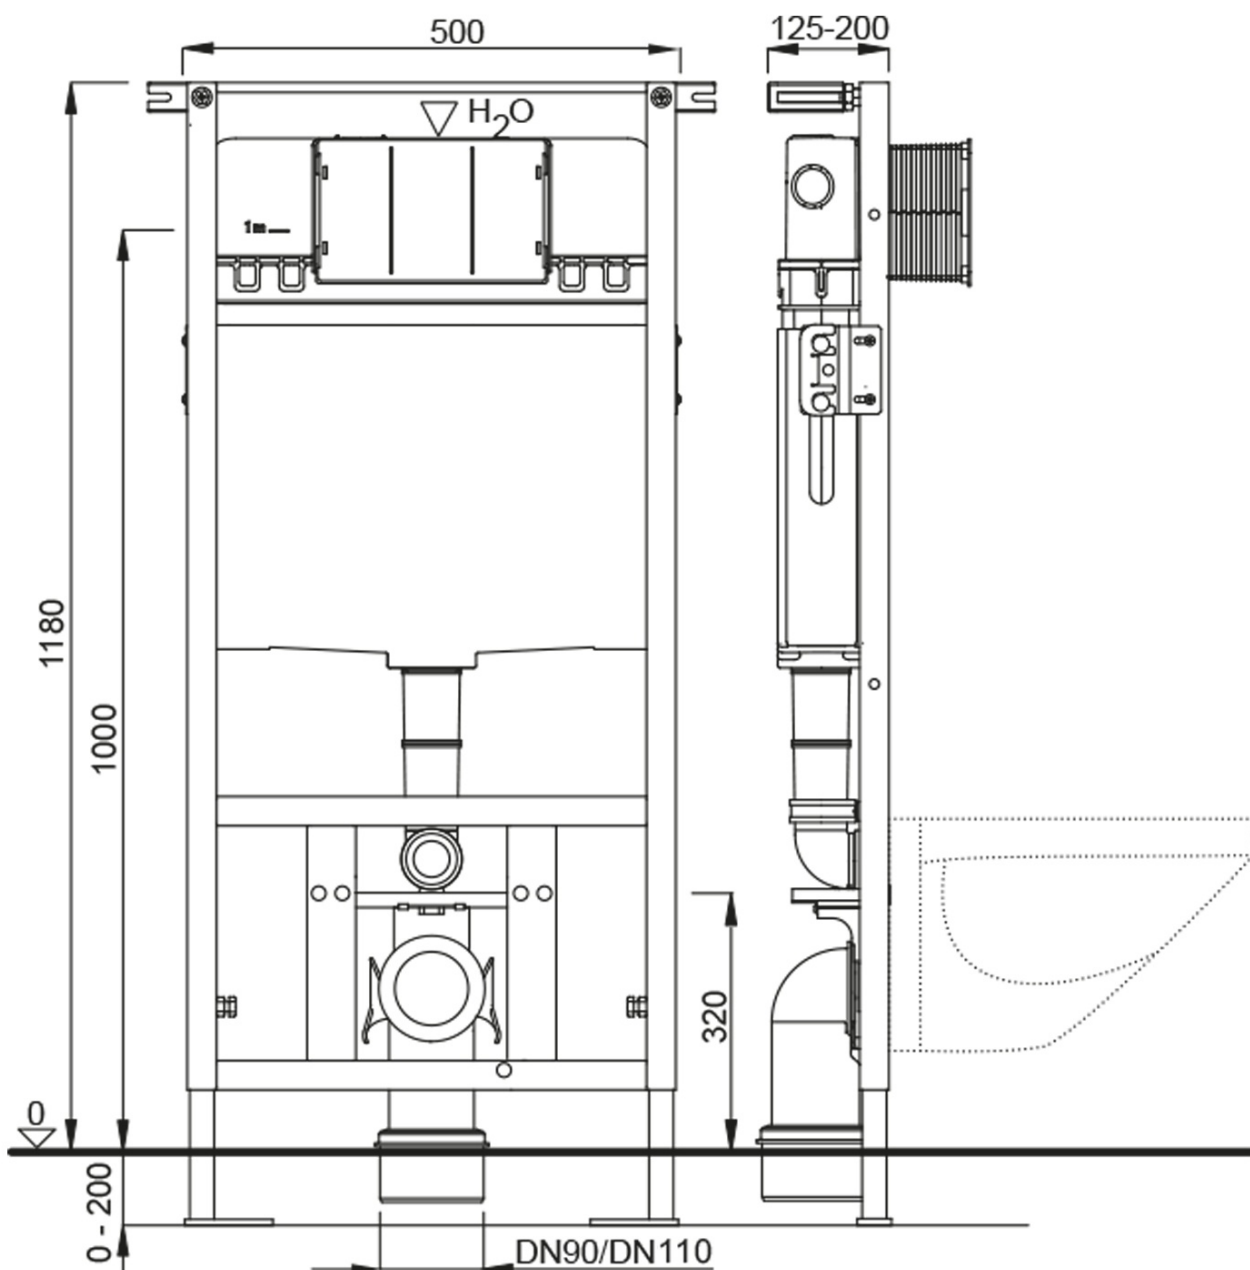

AVVA závěsné WC Rimless s podomítkovou nádržkou a tlačítkem Schwab, černá mat

None

Objednací kód: 100314-110-SET5

Základní informace

Značka:

Rozměry

Šířka: 355 mm

Hloubka: 530 mm

Parametry

Záruka: 2 roky

Barva: Černá

Materiál: Keramika

Technologie
splachování: Rimless

Objem splachovací
vody: 3,5 l / 5 l

Tvar: Klasik

Ostatní: Skryté uchycení, WC set

Hmotnost / ks: 43.5 kg

Balení: 5 ks

3D model: ANO

Technický list

AVVA závěsné WC Rimless s podomítkovou nádržkou a tlačítkem
Schwab, černá mat

None

AVVA závěsné WC Rimless s podomítkovou nádržkou a tlačítkem
Schwab, černá mat