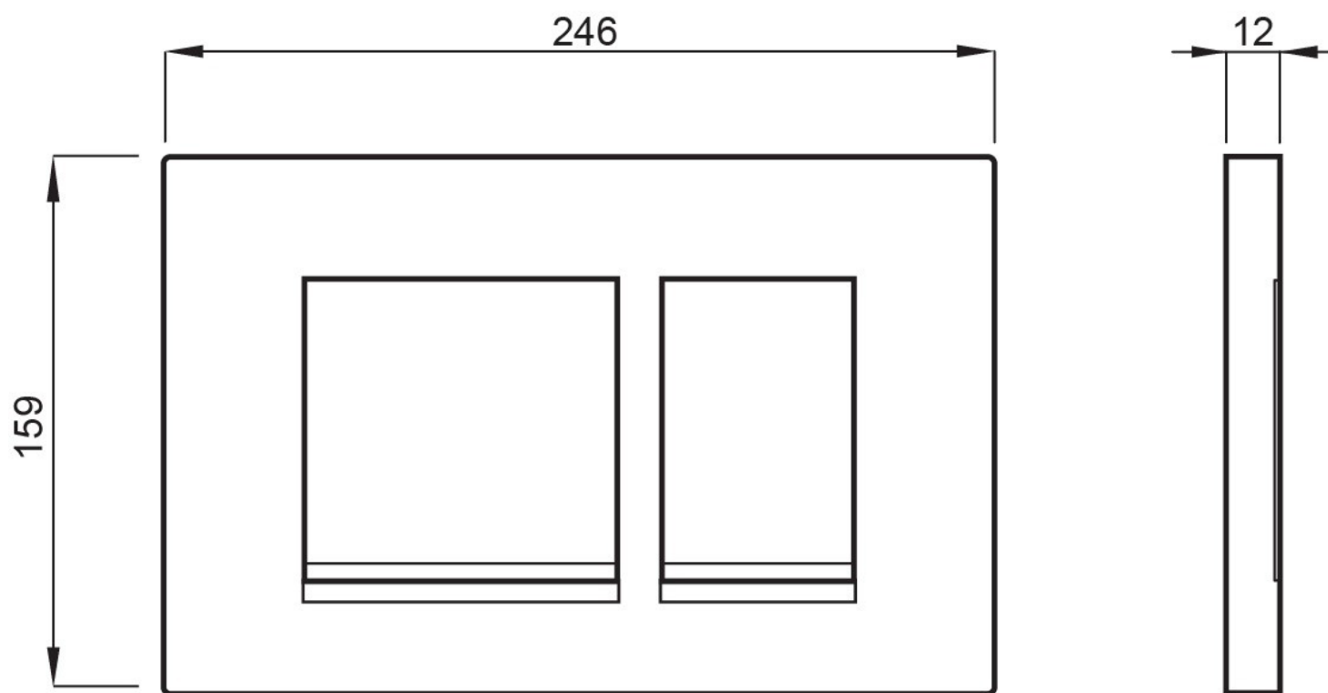

## Rozměry

Šířka: 355 mm

Hloubka: 530 mm

## Parametry

Barva: Černá

Materiál: Keramika

Technologie  
splachování: Rimless

Objem splachovací  
vody: Splachování 3 l, Splachování 6 l

Tvar: Klasik

Výbava: Skryté uchycení, WC set

Hmotnost / ks: 43.5 kg