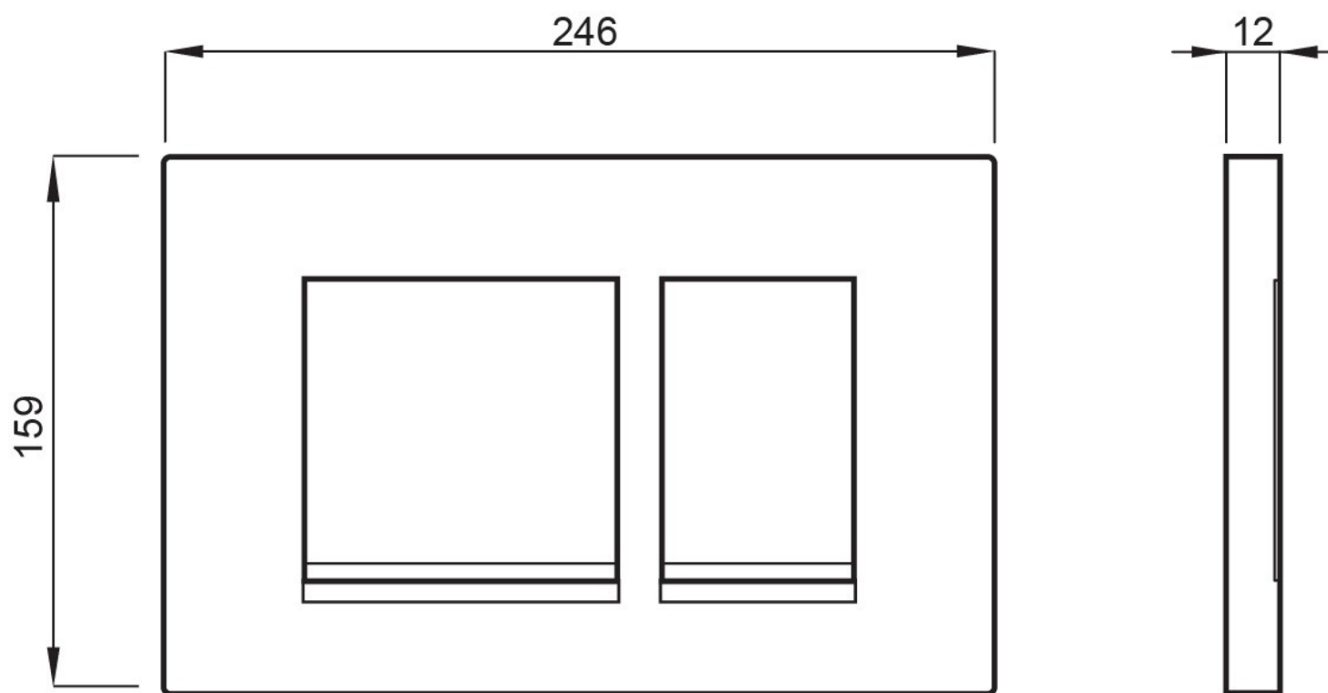

AVVA závěsné WC Rimless s podomítkovou nádržkou a tlačítkem Schwab, černá mat

None

Objednací kód: 100314-110-SET5

Základní informace

Značka:

Rozměry

Šířka: 355 mm

Hloubka: 530 mm

Parametry

Záruka: 2 roky

Barva: Černá

Materiál: Keramika

Technologie
splachování: Rimless

Objem splachovací
vody: 3,5 l / 5 l

Tvar: Klasik

Ostatní: Skryté uchycení, WC set

Hmotnost / ks: 43.5 kg

Balení: 5 ks

3D model: ANO

Technický list

AVVA závěsné WC Rimless s podomítkovou nádržkou a tlačítkem
Schwab, černá mat

None

AVVA závěsné WC Rimless s podomítkovou nádržkou a tlačítkem
Schwab, černá mat