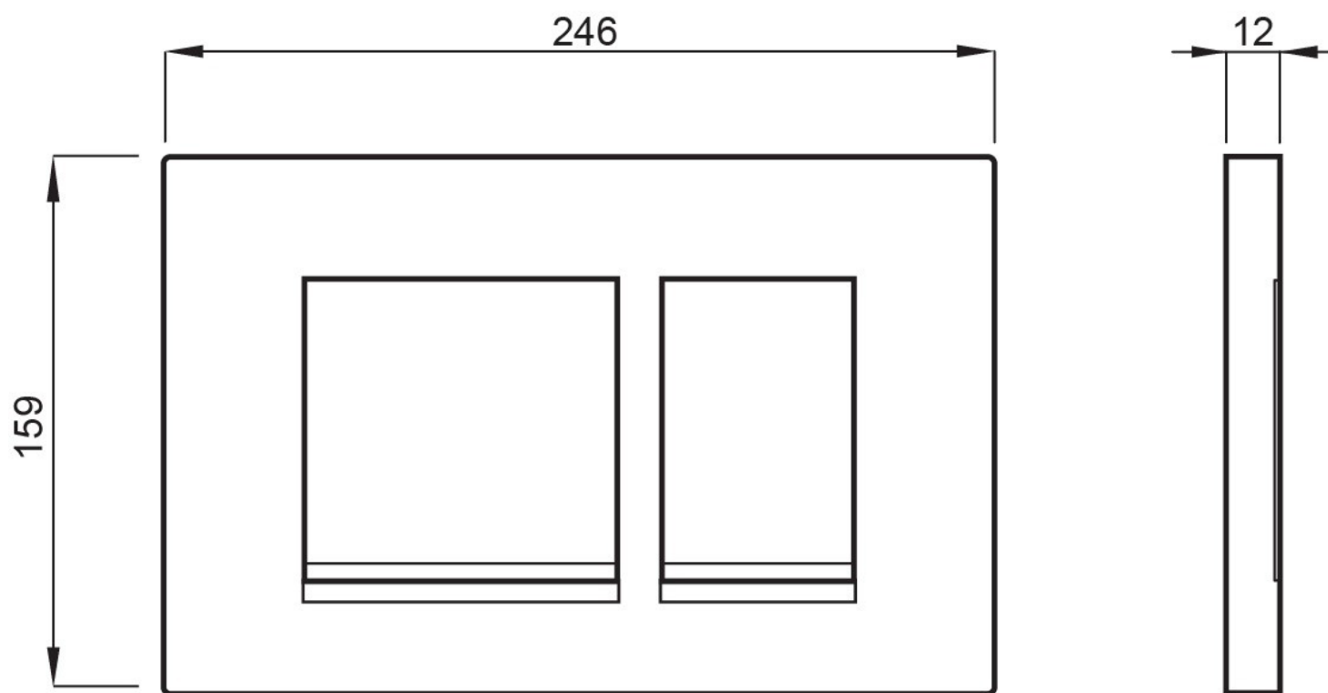

AVVA závěsné WC Rimless s podomítkovou nádržkou a tlačítkem
Schwab, černá mat

None