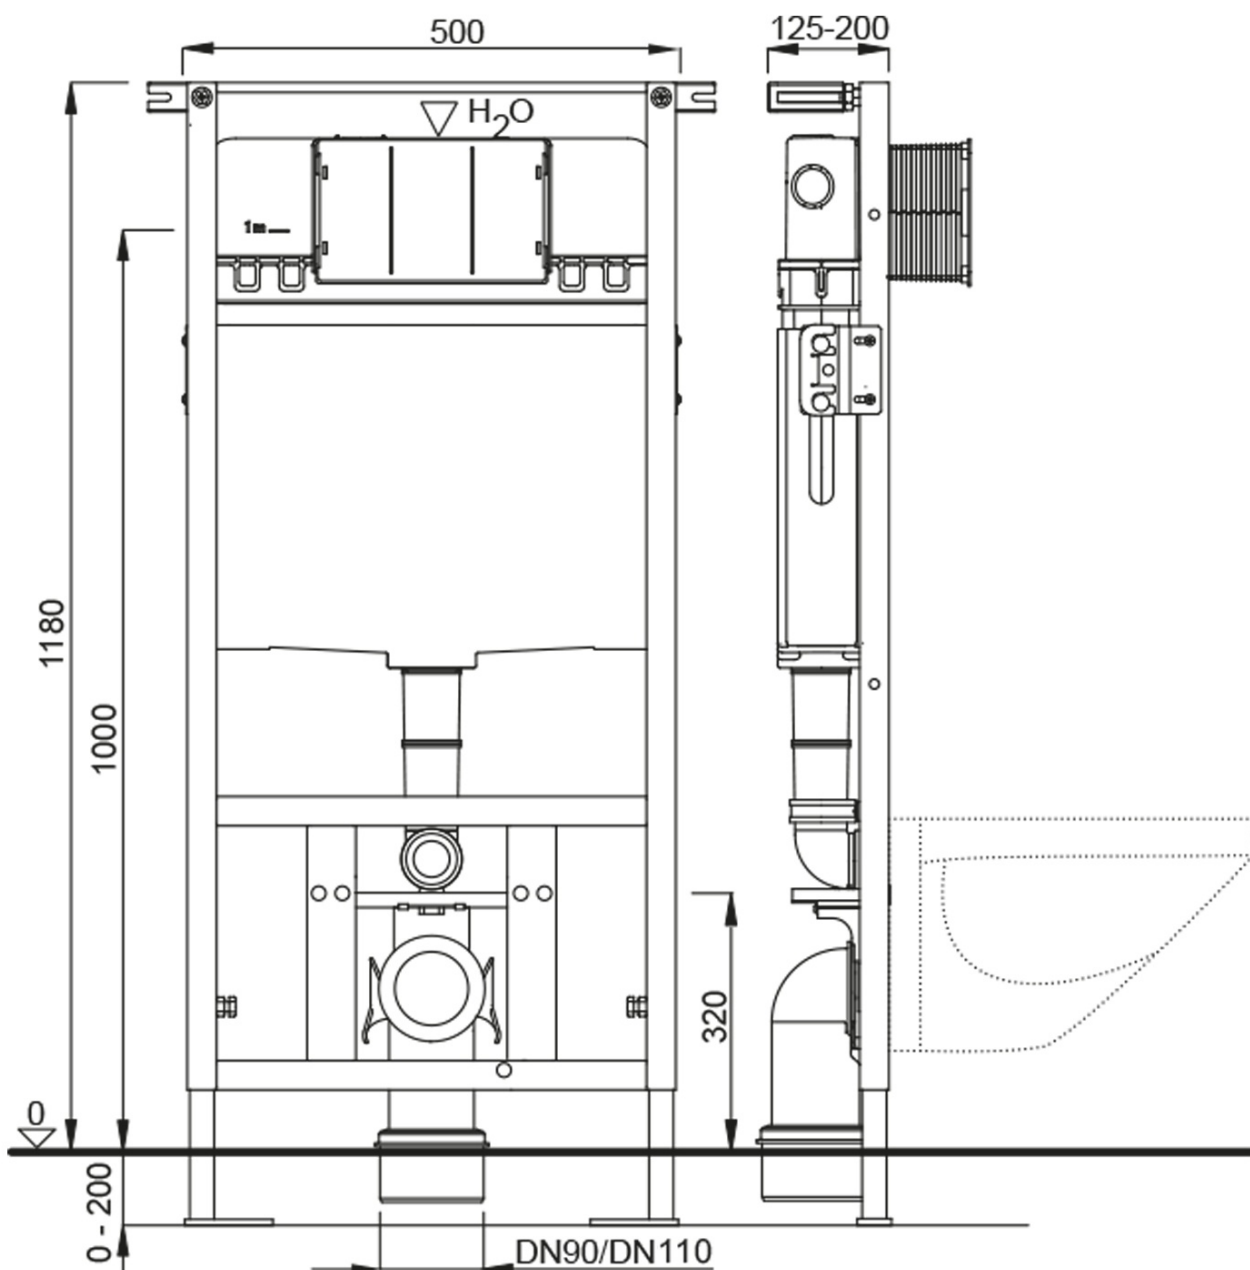

AVVA závěsné WC Rimless s podomítkovou nádržkou a tlačítkem Schwab, černá mat

None

Objednací kód: 100314-110-SET5

Základní informace

Značka:

Rozměry

Šířka: 355 mm

Hloubka: 530 mm

Parametry

Barva: Černá

Materiál: Keramika

Technologie
splachování: Rimless

Objem splachovací
vody: Splachování 3 l, Splachování 6 l

Tvar: Klasik

Výbava: Skryté uchycení, WC set

Hmotnost / ks: 43.5 kg

Balení: 5 ks

Záruka: 2 roky

Technický list

AVVA závěsné WC Rimless s podomítkovou nádržkou a tlačítkem
Schwab, černá mat

None

AVVA závěsné WC Rimless s podomítkovou nádržkou a tlačítkem
Schwab, černá mat

None