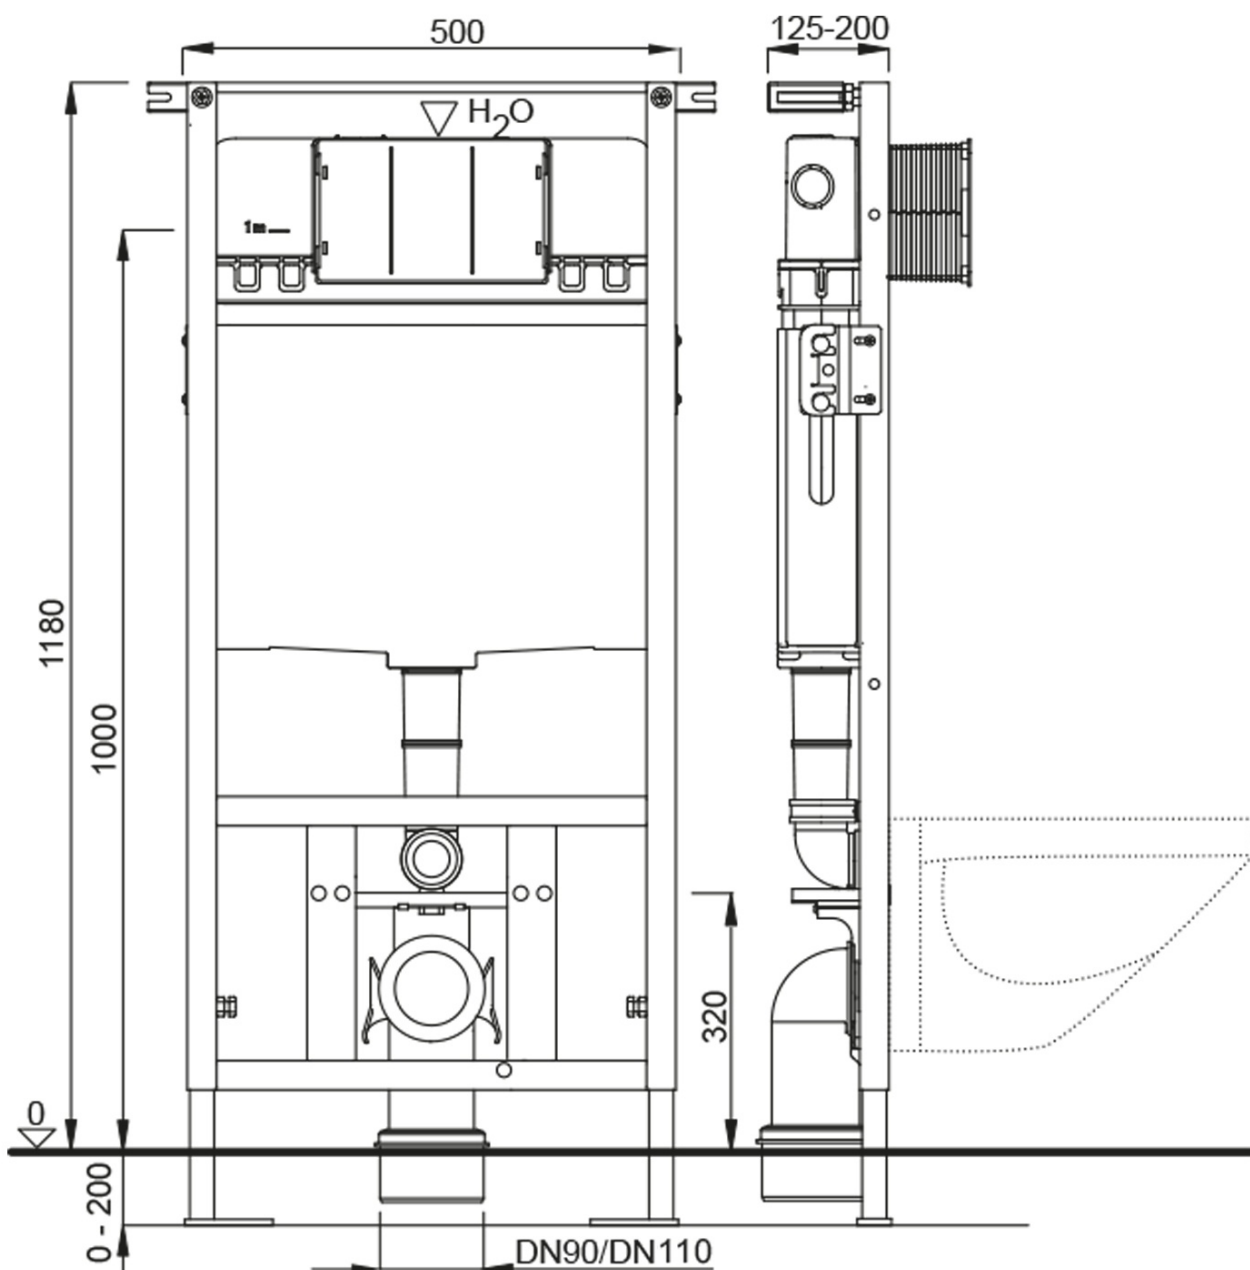

AVVA závěsné WC Rimless s podomítkovou nádržkou a tlačítkem Schwab, černá mat

None

Objednací kód: 100314-110-SET5

Základní informace

Značka:

Rozměry

Šířka: 355 mm

Hloubka: 530 mm

Parametry

Barva: Černá

Materiál: Keramika

Technologie
splachování: Rimless

Objem splachovací
vody: 3,5 l / 5 l

Tvar: Klasik

Ostatní: Skryté uchycení, WC set

Hmotnost / ks: 43.5 kg

Balení: 5 ks

Záruka: 2 roky

Technický list

AVVA závěsné WC Rimless s podomítkovou nádržkou a tlačítkem
Schwab, černá mat

None

AVVA závěsné WC Rimless s podomítkovou nádržkou a tlačítkem
Schwab, černá mat

None