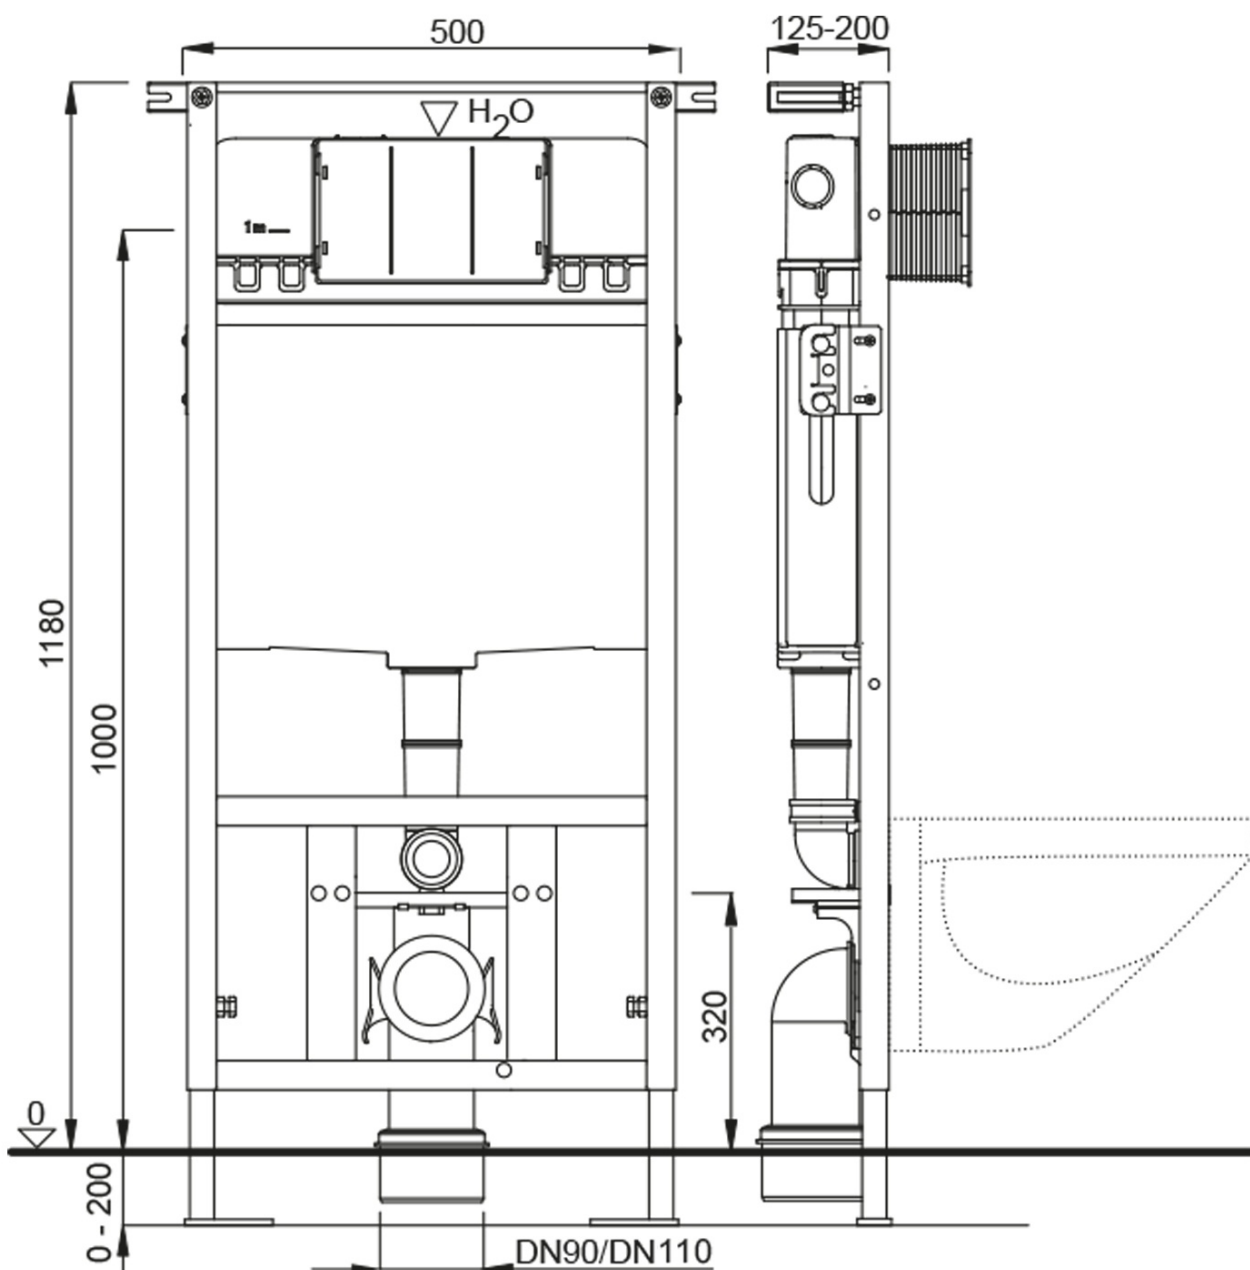

## Rozměry

Šířka: 355 mm

Hloubka: 530 mm

## Parametry

Barva: Černá

Materiál: Keramika

Technologie  
splachování: Rimless

Objem splachovací  
vody: Splachování 3 l, Splachování 6 l

Tvar: Klasik

Výbava: Skryté uchycení, WC set

Hmotnost / ks: 43.5 kg