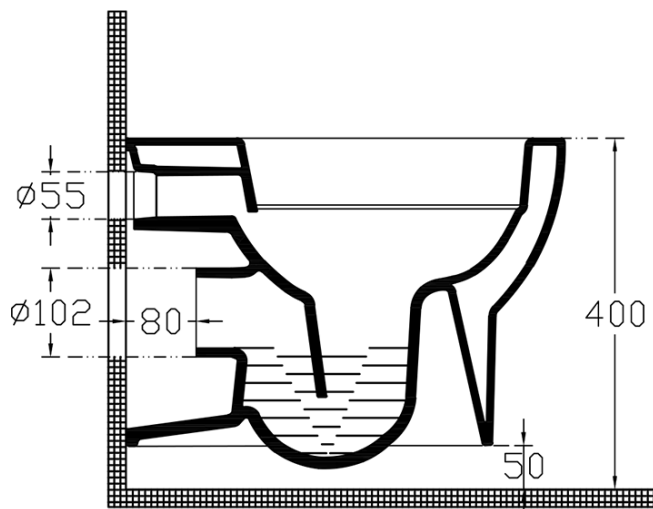

ABSOLUTE závěsné WC Rimless s podomítkovou nádržkou a tlačítkem Schwab, bílá

None

Objednací kód: 10AB02002-SET5

Základní informace

Značka:

Rozměry

Šířka: 347 mm

Hloubka: 500 mm

Parametry

Barva: Bílá

Materiál: Keramika

Technologie
splachování: Rimless

Objem splachovací
vody: 3,5 l / 5 l

Tvar: Klasik

Ostatní: WC set

Hmotnost / ks: 46.55 kg

Balení: 5 ks

Záruka: 2 roky

Technický list

ABSOLUTE závěsné WC Rimless s podomítkovou nádržkou a tlačítkem
Schwab, bílá

None

ABSOLUTE závěsné WC Rimless s podomítkovou nádržkou a tlačítkem
Schwab, bílá

None