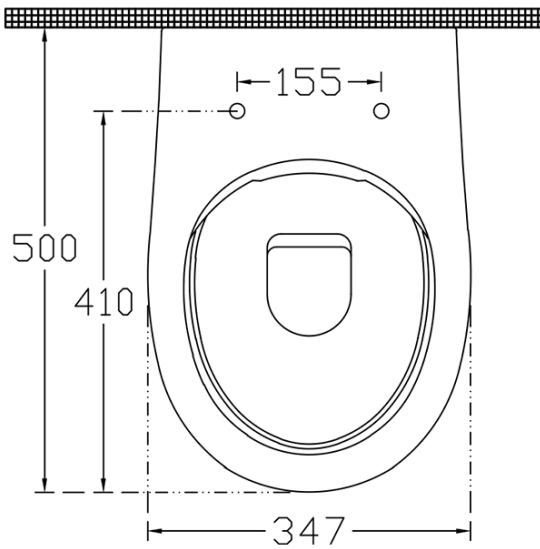

ABSOLUTE závěsné WC Rimless s podomítkovou nádržkou a tlačítkem Schwab, bílá

None

Objednací kód: 10AB02002-SET5

Základní informace

Značka:

Rozměry

Šířka: 347 mm

Hloubka: 500 mm

Parametry

Barva: Bílá

Materiál: Keramika

Technologie
splachování: Rimless

Objem splachovací
vody: 3,5 l / 5 l

Tvar: Klasik

Ostatní: WC set

Hmotnost / ks: 46.55 kg

Balení: 5 ks

Záruka: 2 roky

Technický list

ABSOLUTE závěsné WC Rimless s podomítkovou nádržkou a tlačítkem
Schwab, bílá

None

ABSOLUTE závěsné WC Rimless s podomítkovou nádržkou a tlačítkem
Schwab, bílá

None