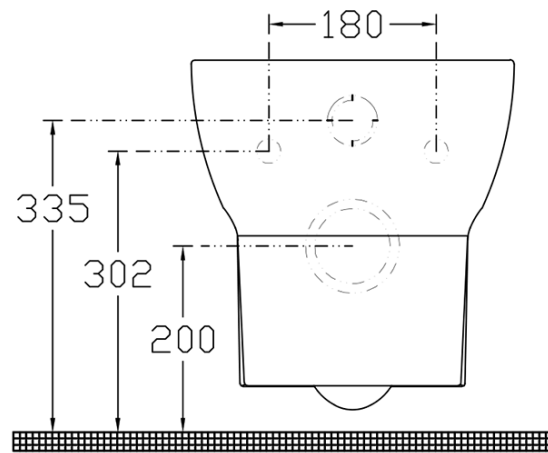

ABSOLUTE závěsné WC Rimless s podomítkovou nádržkou a tlačítkem Schwab, bílá

None

Objednací kód: 10AB02002-SET5

Základní informace

Značka:

Rozměry

Šířka: 347 mm

Hloubka: 500 mm

Parametry

Barva: Bílá

Materiál: Keramika

Technologie
splachování: Rimless

Objem splachovací
vody: 3,5 l / 5 l

Tvar: Klasik

Ostatní: WC set

Hmotnost / ks: 46.55 kg

Balení: 5 ks

Záruka: 2 roky

Technický list

ABSOLUTE závěsné WC Rimless s podomítkovou nádržkou a tlačítkem
Schwab, bílá

None

ABSOLUTE závěsné WC Rimless s podomítkovou nádržkou a tlačítkem
Schwab, bílá

None