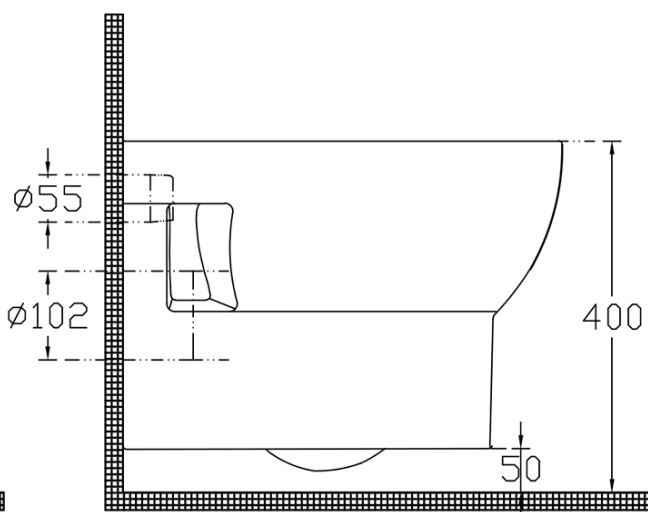

Závěsné WC ABSOLUTE Rimless s podomítkovou nádržkou a tlačítkem
Schwab, bílá

None