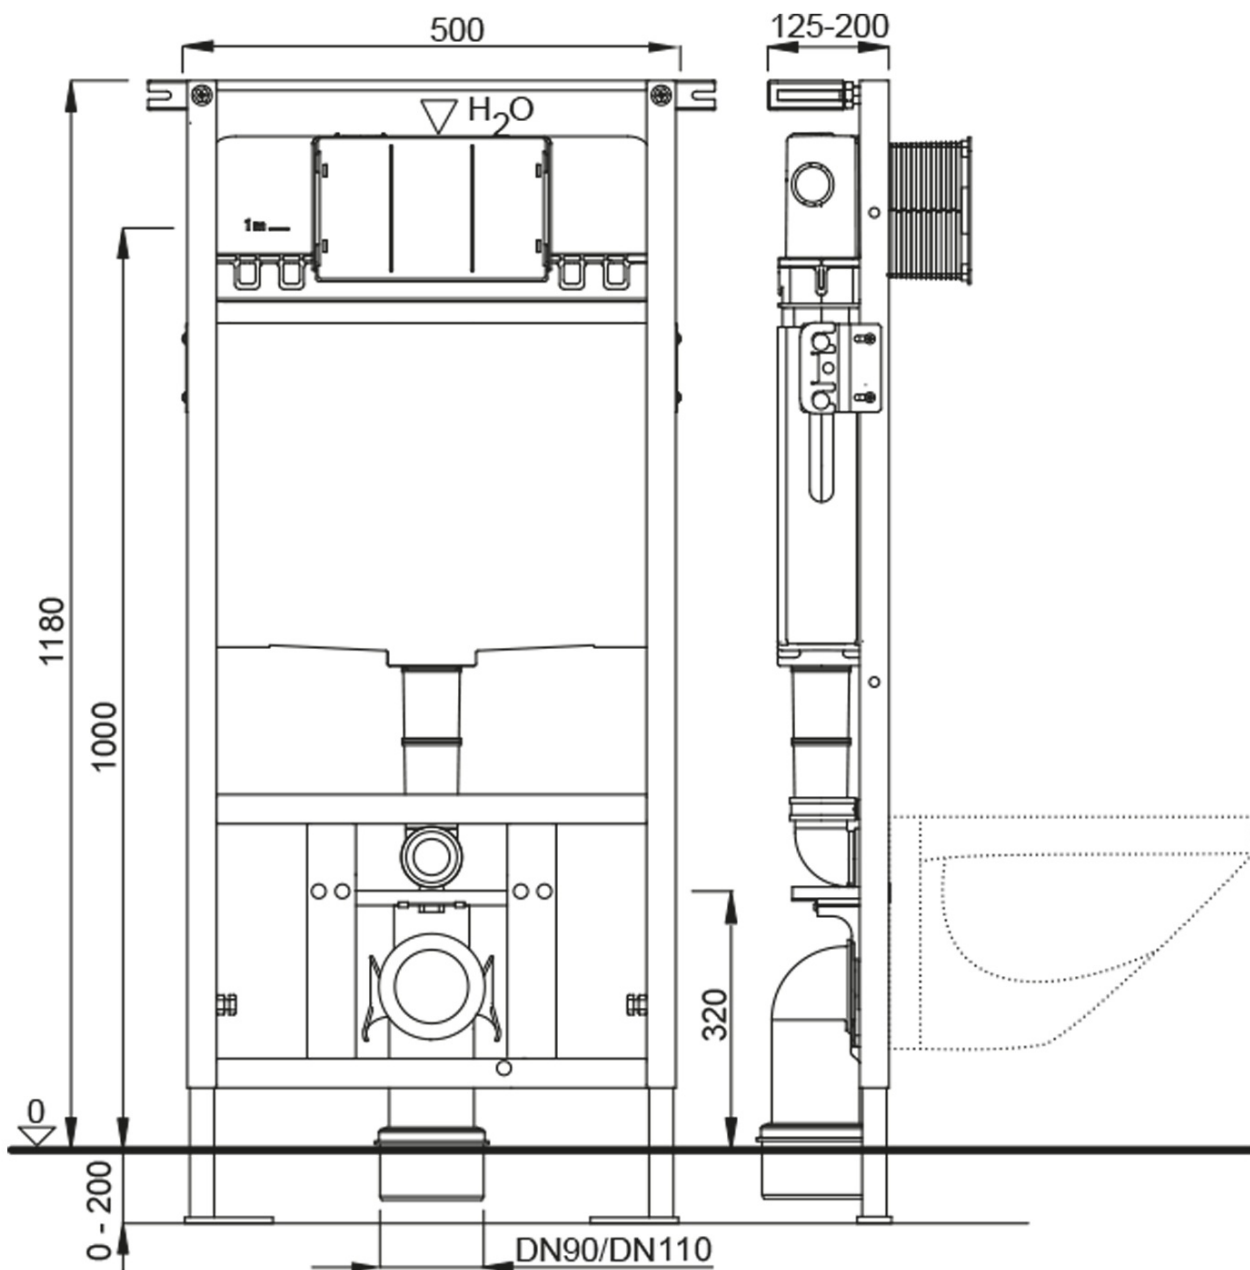

Závěsné WC ABSOLUTE Rimless s podomítkovou nádržkou a tlačítkem Schwab, bílá

None

Objednací kód: 10AB02002-SET5

Základní informace

Značka:

Rozměry

Šířka: 347 mm

Hloubka: 500 mm

Parametry

Barva: Bílá

Materiál: Keramika

Technologie
splachování: Rimless

Objem splachovací
vody: Splachování 4 l

Tvar: Klasik

Výbava: WC set

Hmotnost / ks: 46.55 kg

Balení: 5 ks

Záruka: 2 roky

Technický list

Závěsné WC ABSOLUTE Rimless s podomítkovou nádržkou a tlačítkem
Schwab, bílá

None

Závěsné WC ABSOLUTE Rimless s podomítkovou nádržkou a tlačítkem
Schwab, bílá

None