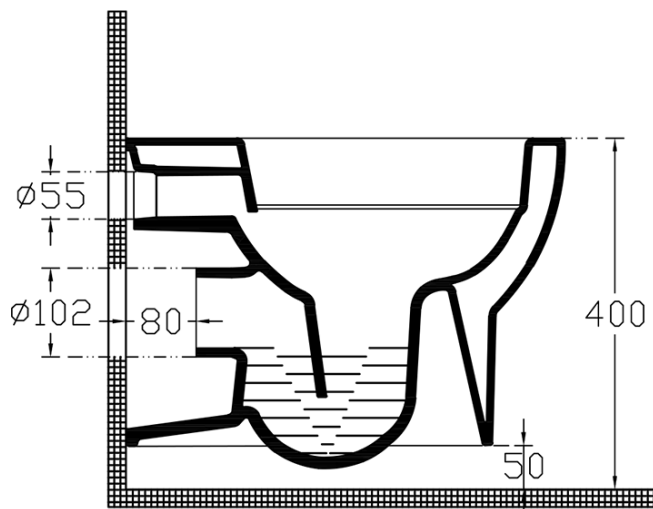

## Rozměry

Šířka: 347 mm

Hloubka: 500 mm

## Parametry

Záruka: 2 roky

Barva: Bílá

Materiál: Keramika

Technologie  
splachování: Rimless

Objem splachovací  
vody: 3,5 l / 5 l

Tvar: Klasik

Ostatní: WC set

Hmotnost / ks: 46.55 kg

Balení: 5 ks

Technický list

**ABSOLUTE závěsné WC Rimless s podomítkovou nádržkou a tlačítkem**  
**Schwab, bílá**

None

**ABSOLUTE závěsné WC Rimless s podomítkovou nádržkou a tlačítkem**  
**Schwab, bílá**