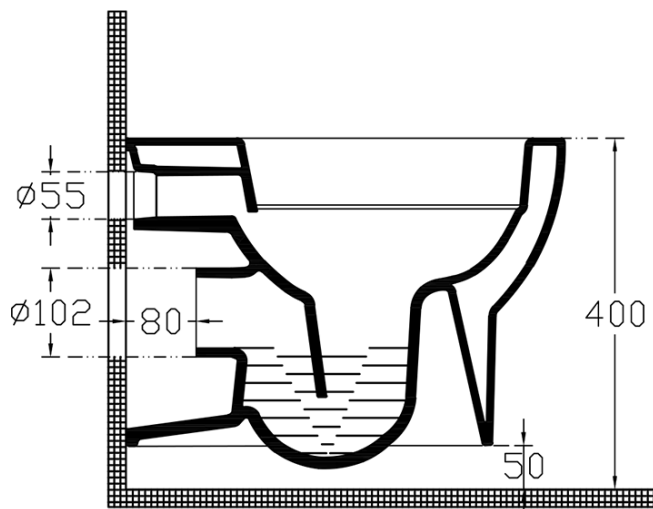

ABSOLUTE závěsné WC Rimless s podomítkovou nádržkou a tlačítkem Schwab, bílá

None

Objednací kód: 10AB02002-SET5

Základní informace

Značka:

Rozměry

Šířka: 347 mm

Hloubka: 500 mm

Parametry

Barva: Bílá

Materiál: Keramika

Technologie
splachování: Rimless

Objem splachovací
vody: Splachování 4 l

Tvar: Klasik

Výbava: WC set

Hmotnost / ks: 46.55 kg

Balení: 5 ks

Záruka: 2 roky

Technický list

ABSOLUTE závěsné WC Rimless s podomítkovou nádržkou a tlačítkem
Schwab, bílá

None

ABSOLUTE závěsné WC Rimless s podomítkovou nádržkou a tlačítkem
Schwab, bílá

None