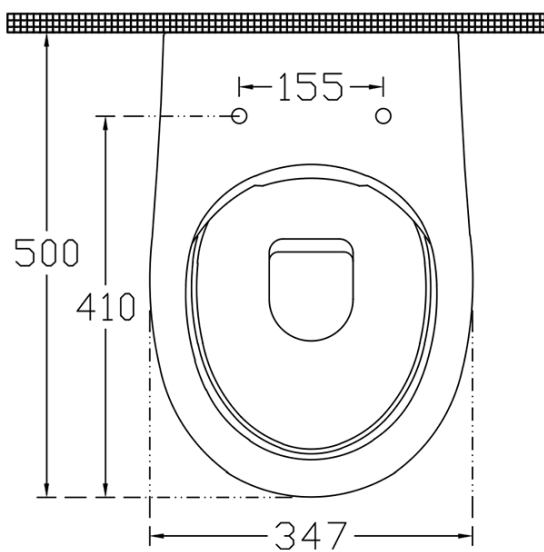

Závěsné WC ABSOLUTE Rimless s podomítkovou nádržkou a tlačítkem Schwab, bílá

None

Objednací kód: 10AB02002-SET5

Základní informace

Značka:

Rozměry

Šířka: 347 mm

Hloubka: 500 mm

Parametry

Barva: Bílá

Materiál: Keramika

Technologie
splachování: Rimless

Objem splachovací
vody: Splachování 4 l

Tvar: Klasik

Výbava: WC set

Hmotnost / ks: 46.55 kg

Balení: 5 ks

Záruka: 2 roky

Technický list

Závěsné WC ABSOLUTE Rimless s podomítkovou nádržkou a tlačítkem
Schwab, bílá

None

Závěsné WC ABSOLUTE Rimless s podomítkovou nádržkou a tlačítkem
Schwab, bílá

None