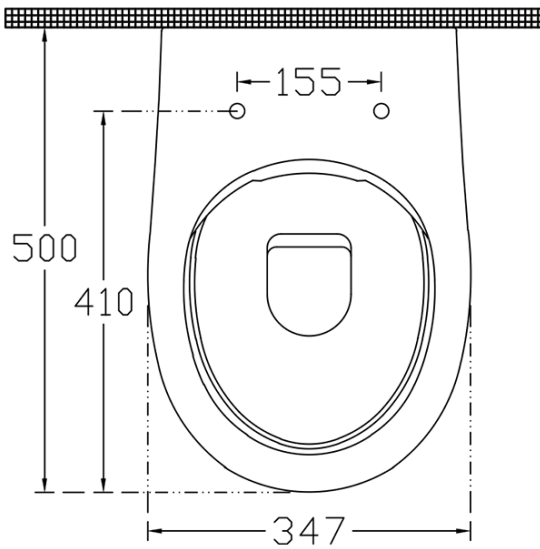

## Rozměry

Šířka: 347 mm

Hloubka: 500 mm

## Parametry

Záruka: 2 roky

Barva: Bílá

Materiál: Keramika

Technologie  
splachování: Rimless

Objem splachovací  
vody: 3,5 l / 5 l

Tvar: Klasik

Ostatní: WC set

Hmotnost / ks: 46.55 kg

Balení: 5 ks

Technický list

**ABSOLUTE závěsné WC Rimless s podomítkovou nádržkou a tlačítkem**  
**Schwab, bílá**

None

**ABSOLUTE závěsné WC Rimless s podomítkovou nádržkou a tlačítkem**  
**Schwab, bílá**