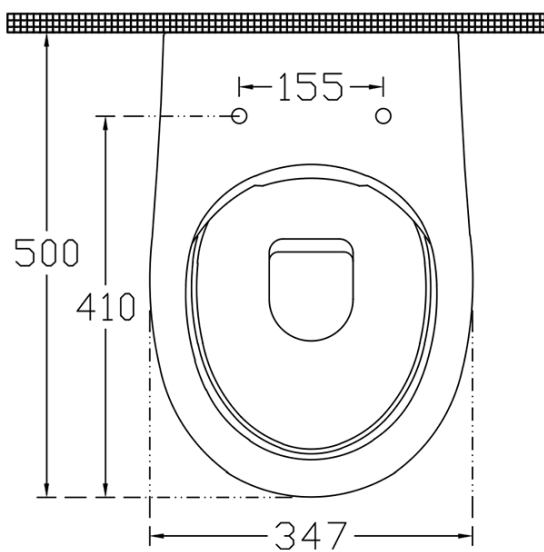

ABSOLUTE závěsné WC Rimless s podomítkovou nádržkou a tlačítkem Schwab, bílá

None

Objednací kód: 10AB02002-SET5

Základní informace

Značka:

Rozměry

Šířka: 347 mm

Hloubka: 500 mm

Parametry

Barva: Bílá

Materiál: Keramika

Technologie
splachování: Rimless

Objem splachovací
vody: Splachování 4 l

Tvar: Klasik

Výbava: WC set

Hmotnost / ks: 46.55 kg

Balení: 5 ks

Záruka: 2 roky

Technický list

ABSOLUTE závěsné WC Rimless s podomítkovou nádržkou a tlačítkem
Schwab, bílá

None

ABSOLUTE závěsné WC Rimless s podomítkovou nádržkou a tlačítkem
Schwab, bílá

None