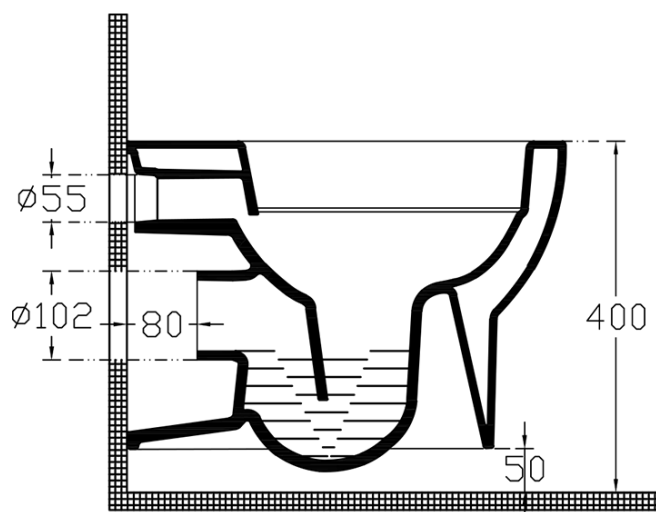

ABSOLUTE závěsné WC Rimless s podomítkovou nádržkou a tlačítkem Schwab, bílá

None

Objednací kód: 10AB02002-SET5

Základní informace

Značka:

Rozměry

Šířka: 347 mm

Hloubka: 500 mm

Parametry

Barva: Bílá

Materiál: Keramika

Technologie
splachování: Rimless

Objem splachovací
vody: Splachování 4 l

Tvar: Klasik

Výbava: WC set

Hmotnost / ks: 46.55 kg

Balení: 5 ks

Záruka: 2 roky

Technický list

ABSOLUTE závěsné WC Rimless s podomítkovou nádržkou a tlačítkem
Schwab, bílá

None

ABSOLUTE závěsné WC Rimless s podomítkovou nádržkou a tlačítkem
Schwab, bílá

None