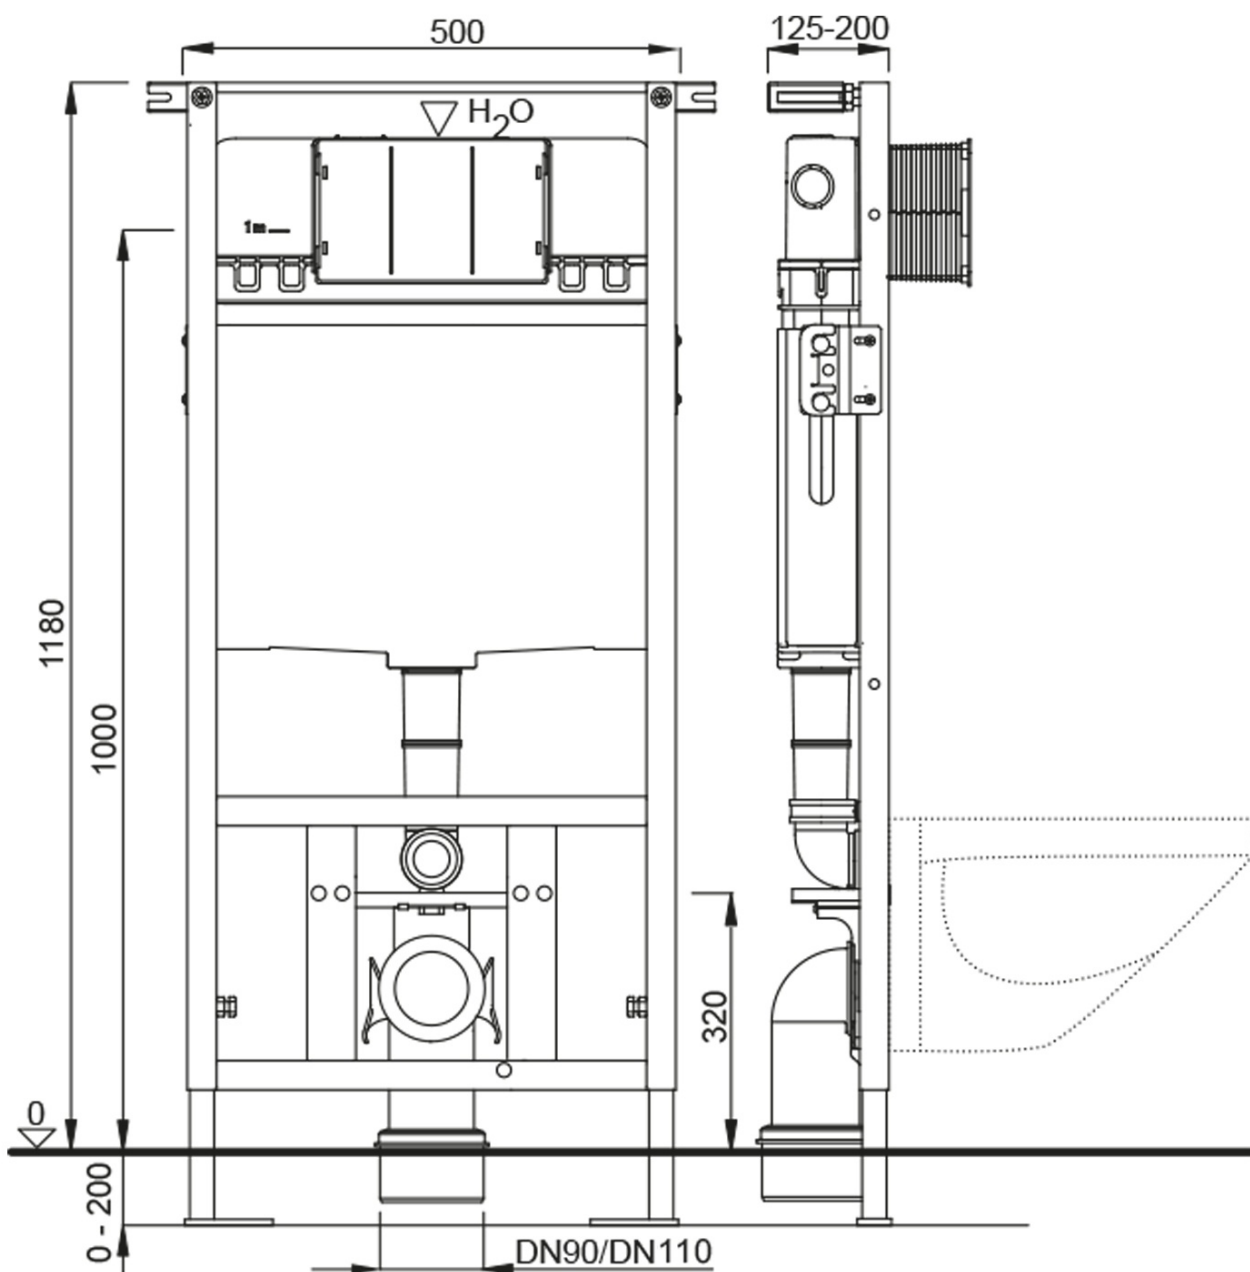

Závěsné WC ABSOLUTE Rimless s podomítkovou nádržkou a tlačítkem Schwab, bílá

None

Objednací kód: 10AB02002-SET5

Základní informace

Značka:

Rozměry

Šířka: 347 mm

Hloubka: 500 mm

Parametry

Barva: Bílá

Materiál: Keramika

Technologie
splachování: Rimless

Objem splachovací
vody: Splachování 4 l

Tvar: Klasik

Výbava: WC set

Hmotnost / ks: 46.55 kg

Balení: 5 ks

Záruka: 2 roky

Technický list

Závěsné WC ABSOLUTE Rimless s podomítkovou nádržkou a tlačítkem
Schwab, bílá

None

Závěsné WC ABSOLUTE Rimless s podomítkovou nádržkou a tlačítkem
Schwab, bílá

None