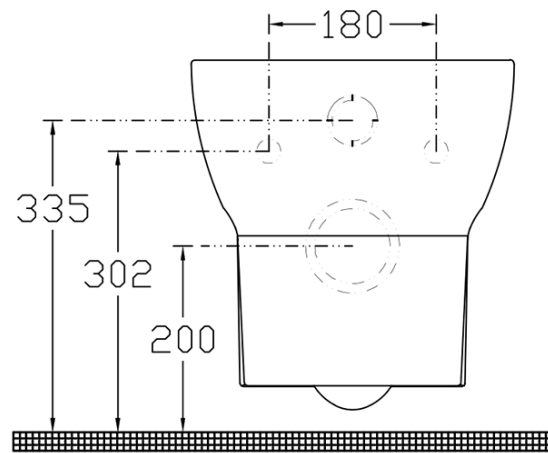

ABSOLUTE závěsné WC Rimless s podomítkovou nádržkou a tlačítkem Schwab, bílá

None

Objednací kód: 10AB02002-SET5

Základní informace

Značka:

Rozměry

Šířka: 347 mm

Hloubka: 500 mm

Parametry

Barva: Bílá

Materiál: Keramika

Technologie
splachování: Rimless

Objem splachovací
vody: Splachování 4 l

Tvar: Klasik

Výbava: WC set

Hmotnost / ks: 46.55 kg

Balení: 5 ks

Záruka: 2 roky

Technický list

ABSOLUTE závěsné WC Rimless s podomítkovou nádržkou a tlačítkem
Schwab, bílá

None

ABSOLUTE závěsné WC Rimless s podomítkovou nádržkou a tlačítkem
Schwab, bílá

None