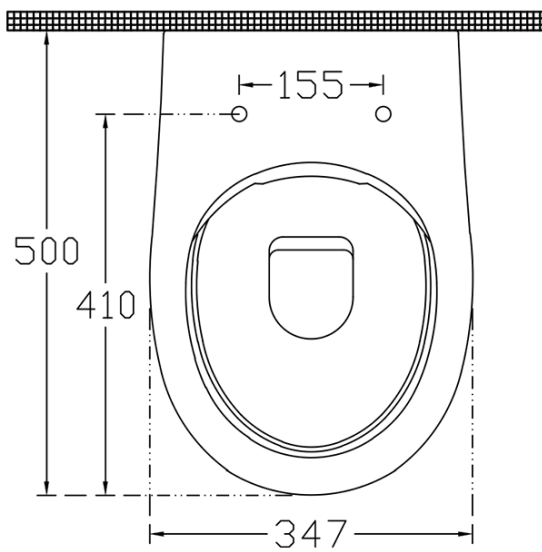

ABSOLUTE závěsné WC Rimless s podomítkovou nádržkou a tlačítkem Schwab, bílá

None

Objednací kód: 10AB02002-SET5

Základní informace

Značka:

Rozměry

Šířka: 347 mm

Hloubka: 500 mm

Parametry

Barva: Bílá

Materiál: Keramika

Technologie
splachování: Rimless

Objem splachovací
vody: Splachování 4 l

Tvar: Klasik

Výbava: WC set

Hmotnost / ks: 46.55 kg

Balení: 5 ks

Záruka: 2 roky

Technický list

ABSOLUTE závěsné WC Rimless s podomítkovou nádržkou a tlačítkem
Schwab, bílá

None

ABSOLUTE závěsné WC Rimless s podomítkovou nádržkou a tlačítkem
Schwab, bílá

None