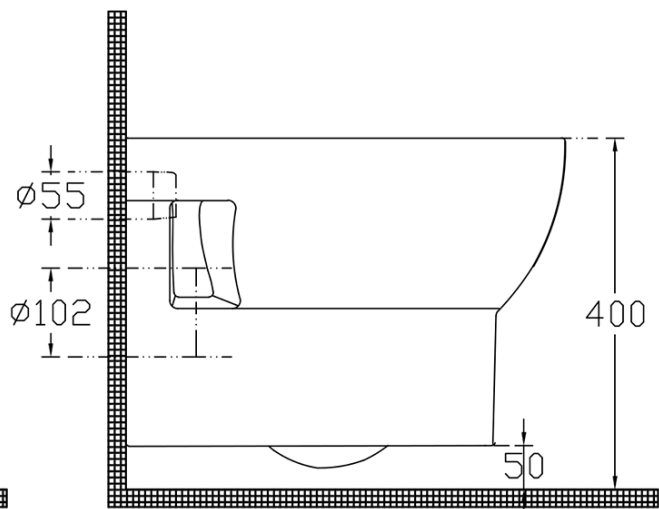

ABSOLUTE závěsné WC Rimless s podomítkovou nádržkou a tlačítkem
Schwab, bílá

None