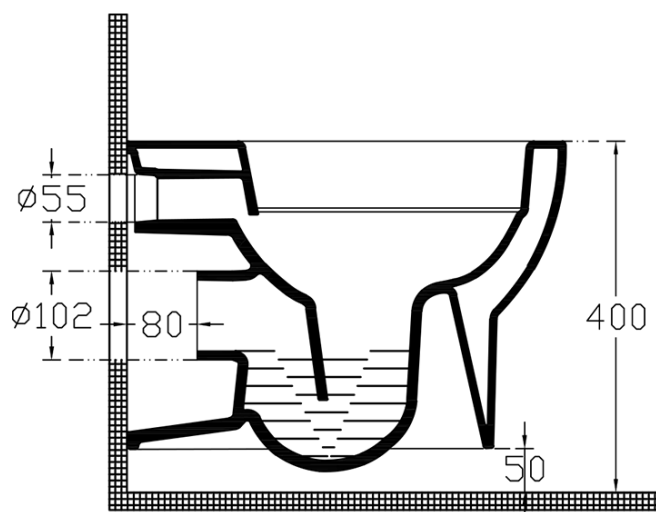

Závěsné WC ABSOLUTE Rimless s podomítkovou nádržkou a tlačítkem Schwab, bílá

None

Objednací kód: 10AB02002-SET5

Základní informace

Značka:

Rozměry

Šířka: 347 mm

Hloubka: 500 mm

Parametry

Barva: Bílá

Materiál: Keramika

Technologie
splachování: Rimless

Objem splachovací
vody: Splachování 4 l

Tvar: Klasik

Výbava: WC set

Hmotnost / ks: 46.55 kg

Balení: 5 ks

Záruka: 2 roky

Technický list

Závěsné WC ABSOLUTE Rimless s podomítkovou nádržkou a tlačítkem
Schwab, bílá

None

Závěsné WC ABSOLUTE Rimless s podomítkovou nádržkou a tlačítkem
Schwab, bílá

None