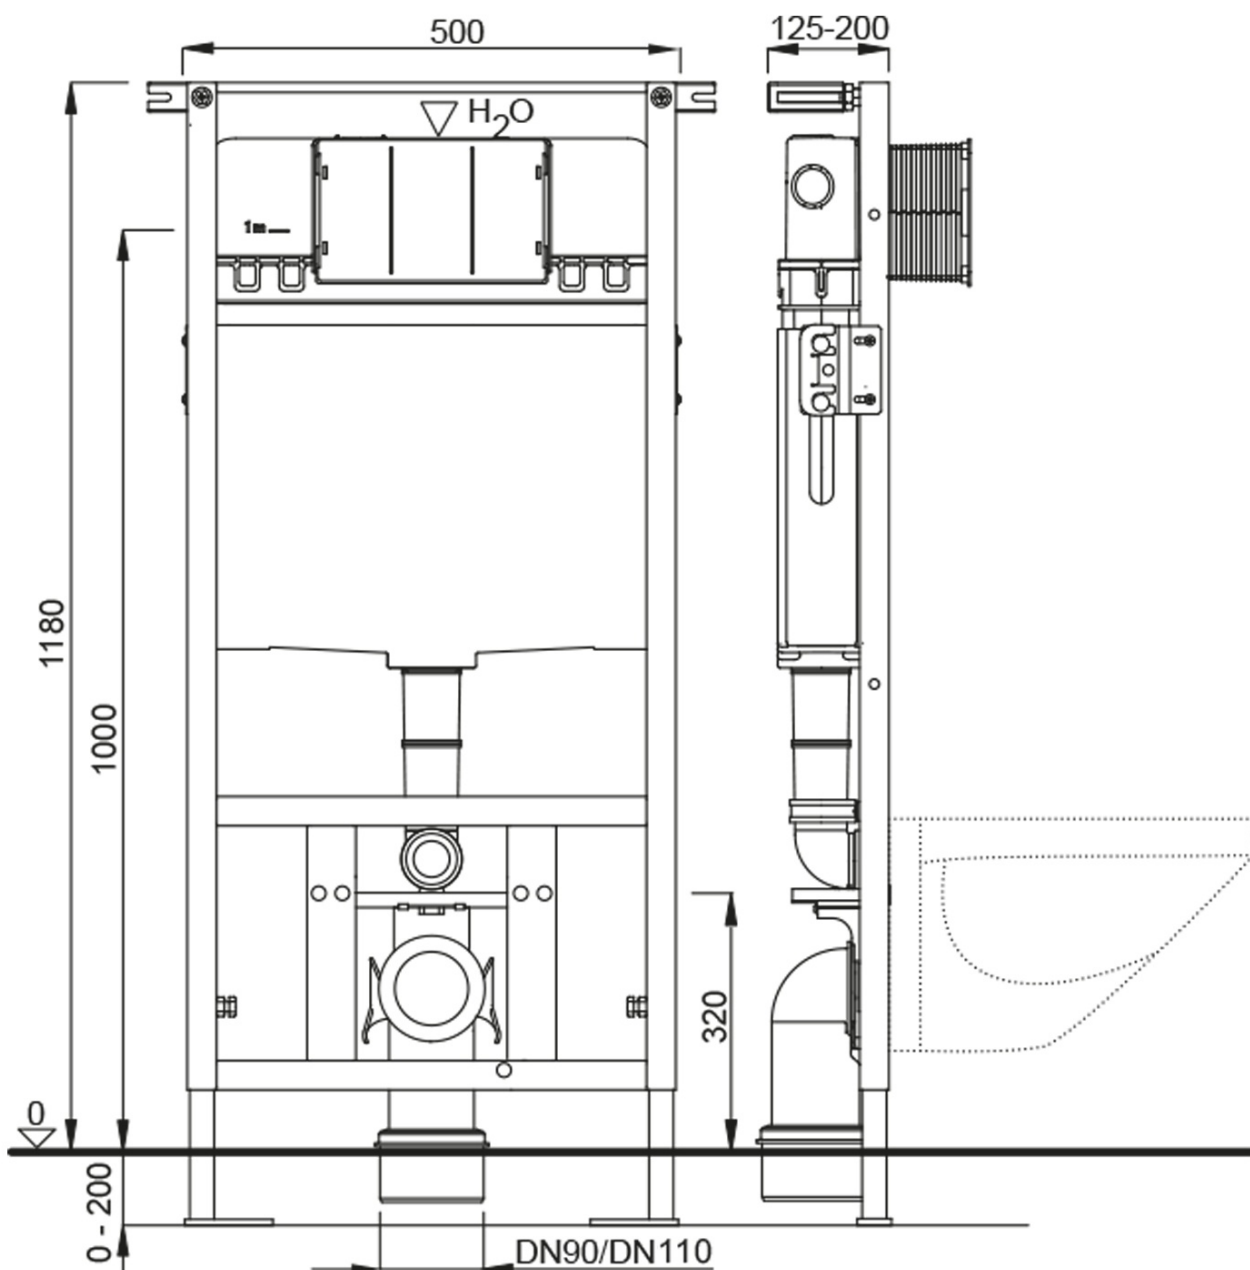

ABSOLUTE závěsné WC Rimless s podomítkovou nádržkou a tlačítkem Schwab, bílá

None

Objednací kód: 10AB02002-SET5

Základní informace

Značka:

Rozměry

Šířka: 347 mm

Hloubka: 500 mm

Parametry

Barva: Bílá

Materiál: Keramika

Technologie
splachování: Rimless

Objem splachovací
vody: Splachování 4 l

Tvar: Klasik

Výbava: WC set

Hmotnost / ks: 46.55 kg

Balení: 5 ks

Záruka: 2 roky

Technický list

ABSOLUTE závěsné WC Rimless s podomítkovou nádržkou a tlačítkem
Schwab, bílá

None

ABSOLUTE závěsné WC Rimless s podomítkovou nádržkou a tlačítkem
Schwab, bílá

None