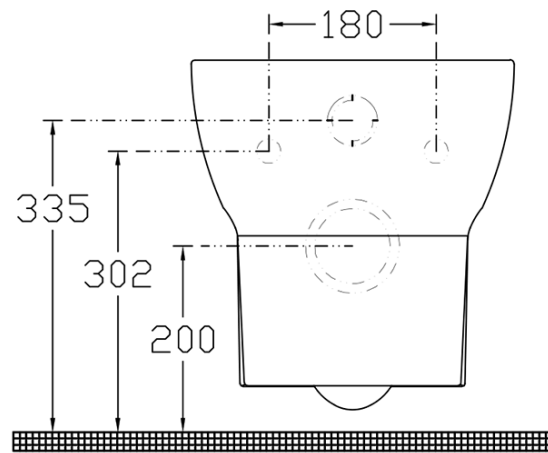

## Rozměry

Šířka: 347 mm

Hloubka: 500 mm

## Parametry

Záruka: 2 roky

Barva: Bílá

Materiál: Keramika

Technologie  
splachování: Rimless

Objem splachovací  
vody: 3,5 l / 5 l

Tvar: Klasik

Ostatní: WC set

Hmotnost / ks: 46.55 kg

Balení: 5 ks

Technický list

**ABSOLUTE závěsné WC Rimless s podomítkovou nádržkou a tlačítkem**  
**Schwab, bílá**

None

**ABSOLUTE závěsné WC Rimless s podomítkovou nádržkou a tlačítkem**  
**Schwab, bílá**