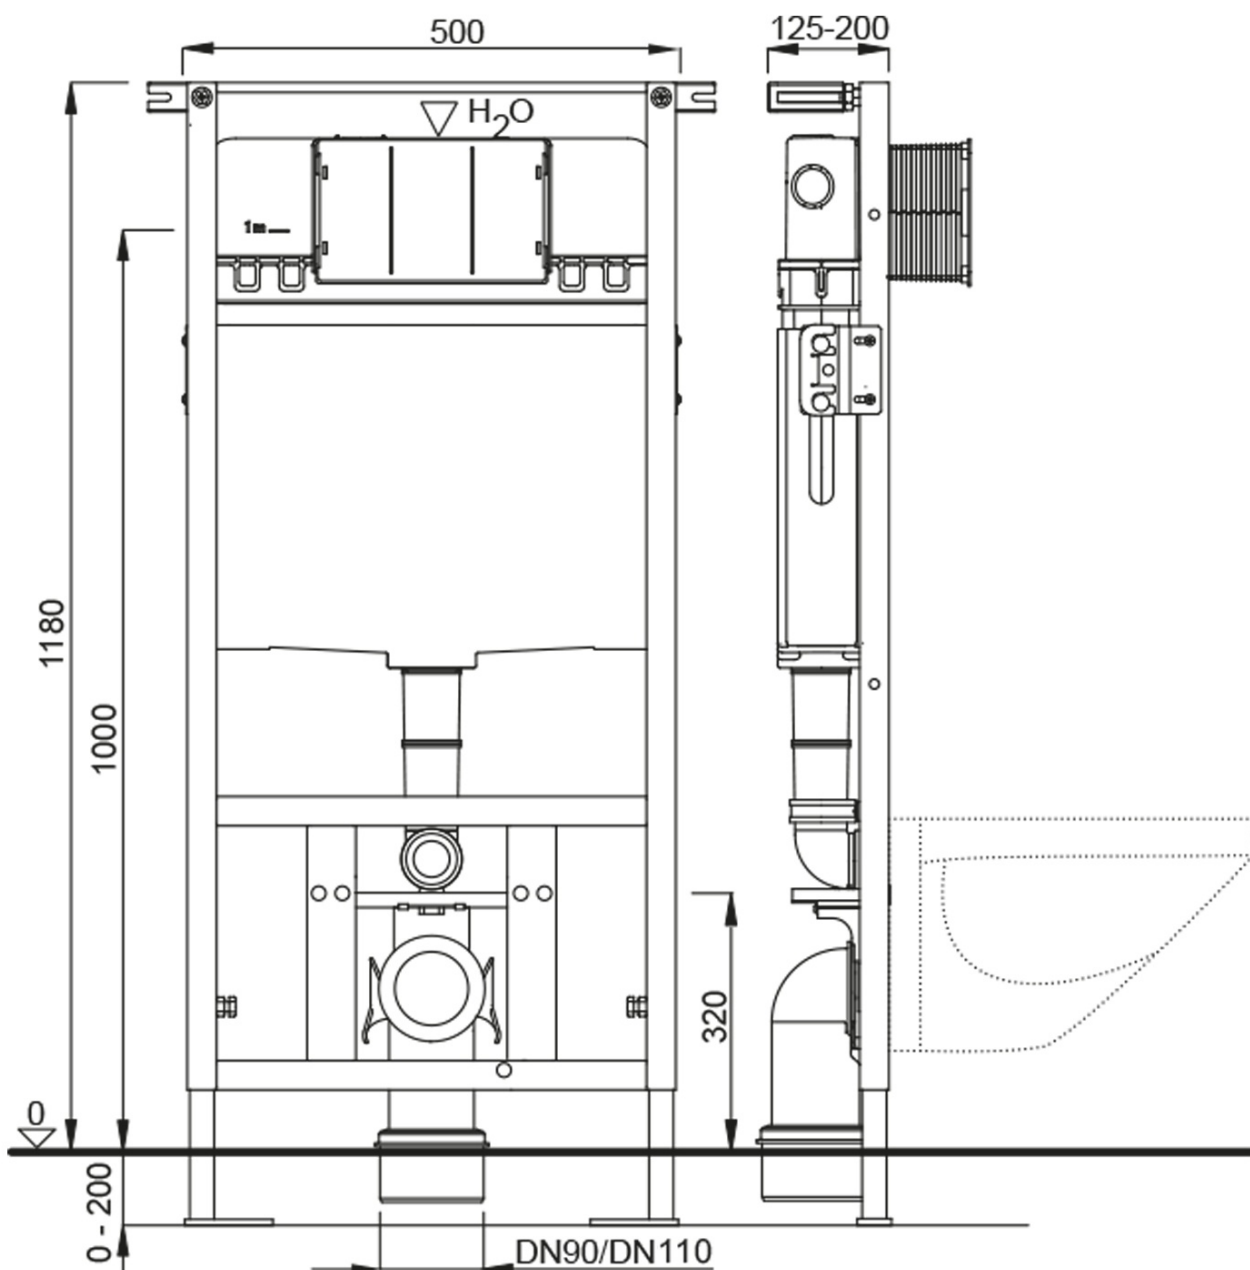

ABSOLUTE závěsné WC Rimless s podomítkovou nádržkou a tlačítkem Schwab, bílá

None

Objednací kód: 10AB02002-SET5

Základní informace

Značka:

Rozměry

Šířka: 347 mm

Hloubka: 500 mm

Parametry

Barva: Bílá

Materiál: Keramika

Technologie
splachování: Rimless

Objem splachovací
vody: 3,5 l / 5 l

Tvar: Klasik

Ostatní: WC set

Hmotnost / ks: 46.55 kg

Balení: 5 ks

Záruka: 2 roky

Technický list

ABSOLUTE závěsné WC Rimless s podomítkovou nádržkou a tlačítkem
Schwab, bílá

None

ABSOLUTE závěsné WC Rimless s podomítkovou nádržkou a tlačítkem
Schwab, bílá

None