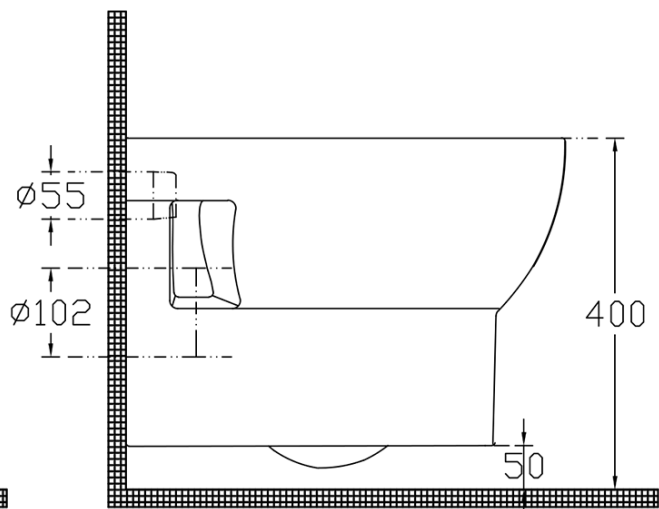

## Rozměry

Šířka: 347 mm

Hloubka: 500 mm

## Parametry

Záruka: 2 roky

Barva: Bílá

Materiál: Keramika

Technologie  
splachování: Rimless

Objem splachovací  
vody: 3,5 l / 5 l

Tvar: Klasik

Ostatní: WC set

Hmotnost / ks: 46.55 kg

Balení: 5 ks

Technický list

**ABSOLUTE závěsné WC Rimless s podomítkovou nádržkou a tlačítkem**  
**Schwab, bílá**

None

**ABSOLUTE závěsné WC Rimless s podomítkovou nádržkou a tlačítkem**  
**Schwab, bílá**