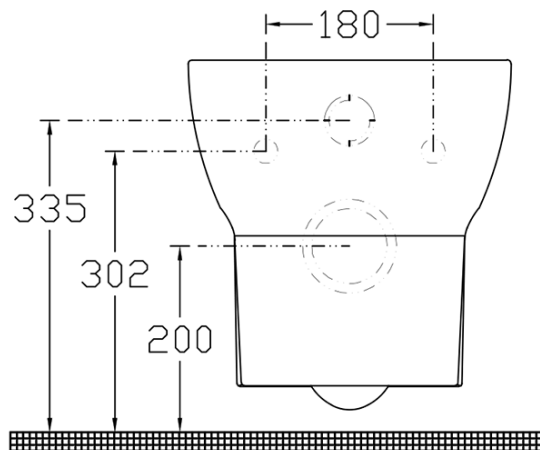

ABSOLUTE závěsné WC Rimless s podomítkovou nádržkou a tlačítkem Schwab, bílá

None

Objednací kód: 10AB02002-SET5

Základní informace

Značka:

Rozměry

Šířka: 347 mm

Hloubka: 500 mm

Parametry

Barva: Bílá

Materiál: Keramika

Technologie
splachování: Rimless

Objem splachovací
vody: Splachování 4 l

Tvar: Klasik

Výbava: WC set

Hmotnost / ks: 46.55 kg

Balení: 5 ks

Záruka: 2 roky

Technický list

ABSOLUTE závěsné WC Rimless s podomítkovou nádržkou a tlačítkem
Schwab, bílá

None

ABSOLUTE závěsné WC Rimless s podomítkovou nádržkou a tlačítkem
Schwab, bílá

None