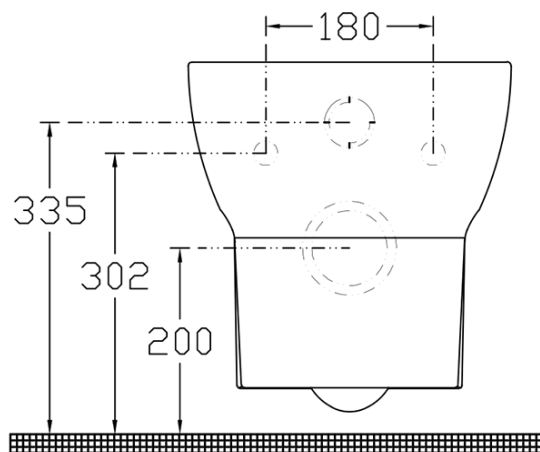

Závěsné WC ABSOLUTE Rimless s podomítkovou nádržkou a tlačítkem Schwab, bílá

None

Objednací kód: 10AB02002-SET5

Základní informace

Značka:

Rozměry

Šířka: 347 mm

Hloubka: 500 mm

Parametry

Barva: Bílá

Materiál: Keramika

Technologie
splachování: Rimless

Objem splachovací
vody: Splachování 4 l

Tvar: Klasik

Výbava: WC set

Hmotnost / ks: 46.55 kg

Balení: 5 ks

Záruka: 2 roky

Technický list

Závěsné WC ABSOLUTE Rimless s podomítkovou nádržkou a tlačítkem
Schwab, bílá

None

Závěsné WC ABSOLUTE Rimless s podomítkovou nádržkou a tlačítkem
Schwab, bílá

None