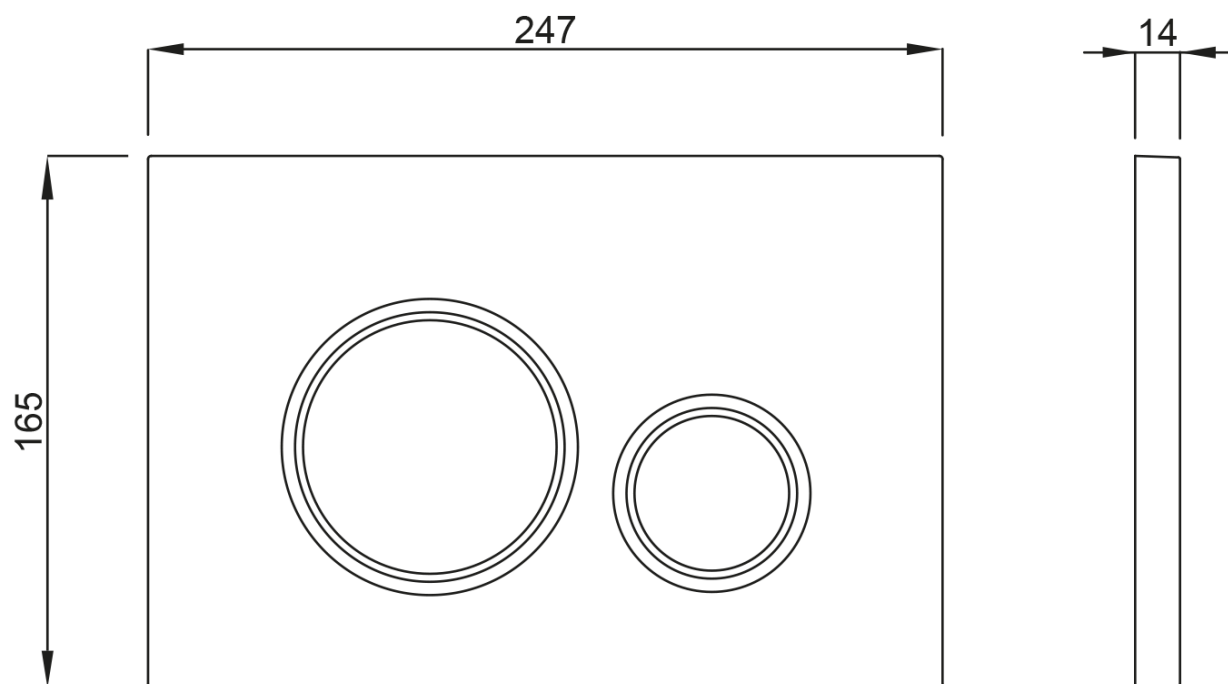

BELLO závěsné WC Rimless s podomítkovou nádržkou a tlačítkem Schwab, bílá

None

Objednací kód: 100214-SET5

Základní informace

Značka:

Rozměry

Šířka: 355 mm

Hloubka: 530 mm

Parametry

Barva: Bílá

Materiál: Keramika

Technologie
splachování: Rimless

Objem splachovací
vody: Splachování 3 l, Splachování 6 l

Tvar: Hranaté

Výbava: Skryté uchycení, WC set

Hmotnost / ks: 43.75 kg

Balení: 5 ks

Záruka: 2 roky

Technický list

BELLO závěsné WC Rimless s podomítkovou nádržkou a tlačítkem
Schwab, bílá

None

BELLO závěsné WC Rimless s podomítkovou nádržkou a tlačítkem
Schwab, bílá

None