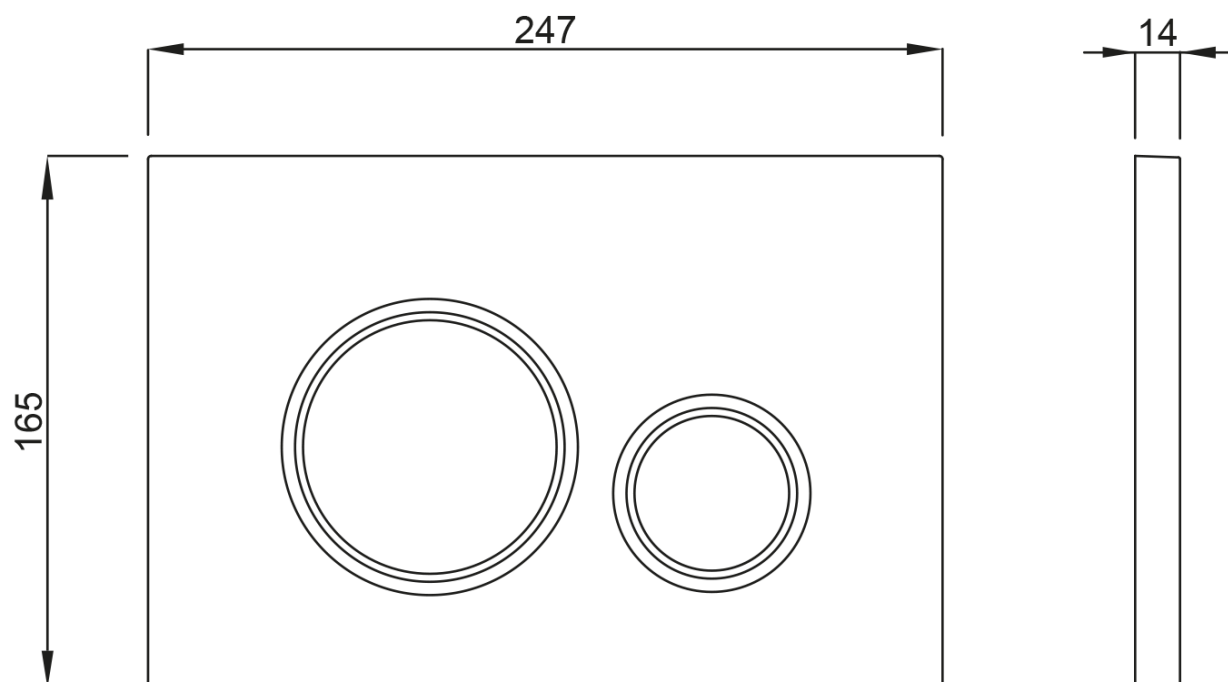

BELLO závěsné WC Rimless s podomítkovou nádržkou a tlačítkem Schwab, bílá

None

Objednací kód: 100214-SET5

Základní informace

Značka:

Rozměry

Šířka: 355 mm

Hloubka: 530 mm

Parametry

Záruka: 2 roky

Barva: Bílá

Materiál: Keramika

Technologie
splachování: Rimless

Objem splachovací
vody: 3,5 l / 5 l

Tvar: Hranaté

Ostatní: Skryté uchycení, WC set

Hmotnost / ks: 43.75 kg

Balení: 5 ks

Technický list

BELLO závěsné WC Rimless s podomítkovou nádržkou a tlačítkem
Schwab, bílá

None

BELLO závěsné WC Rimless s podomítkovou nádržkou a tlačítkem
Schwab, bílá

None