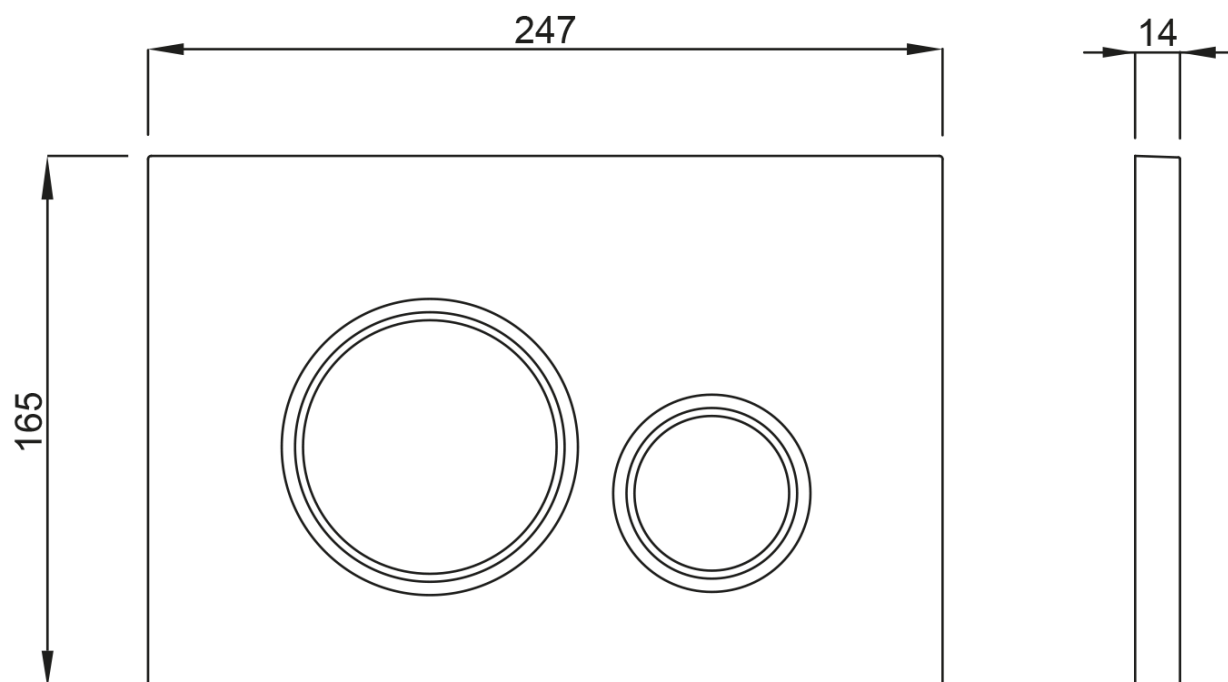

BELLO závěsné WC Rimless s podomítkovou nádržkou a tlačítkem
Schwab, bílá

None