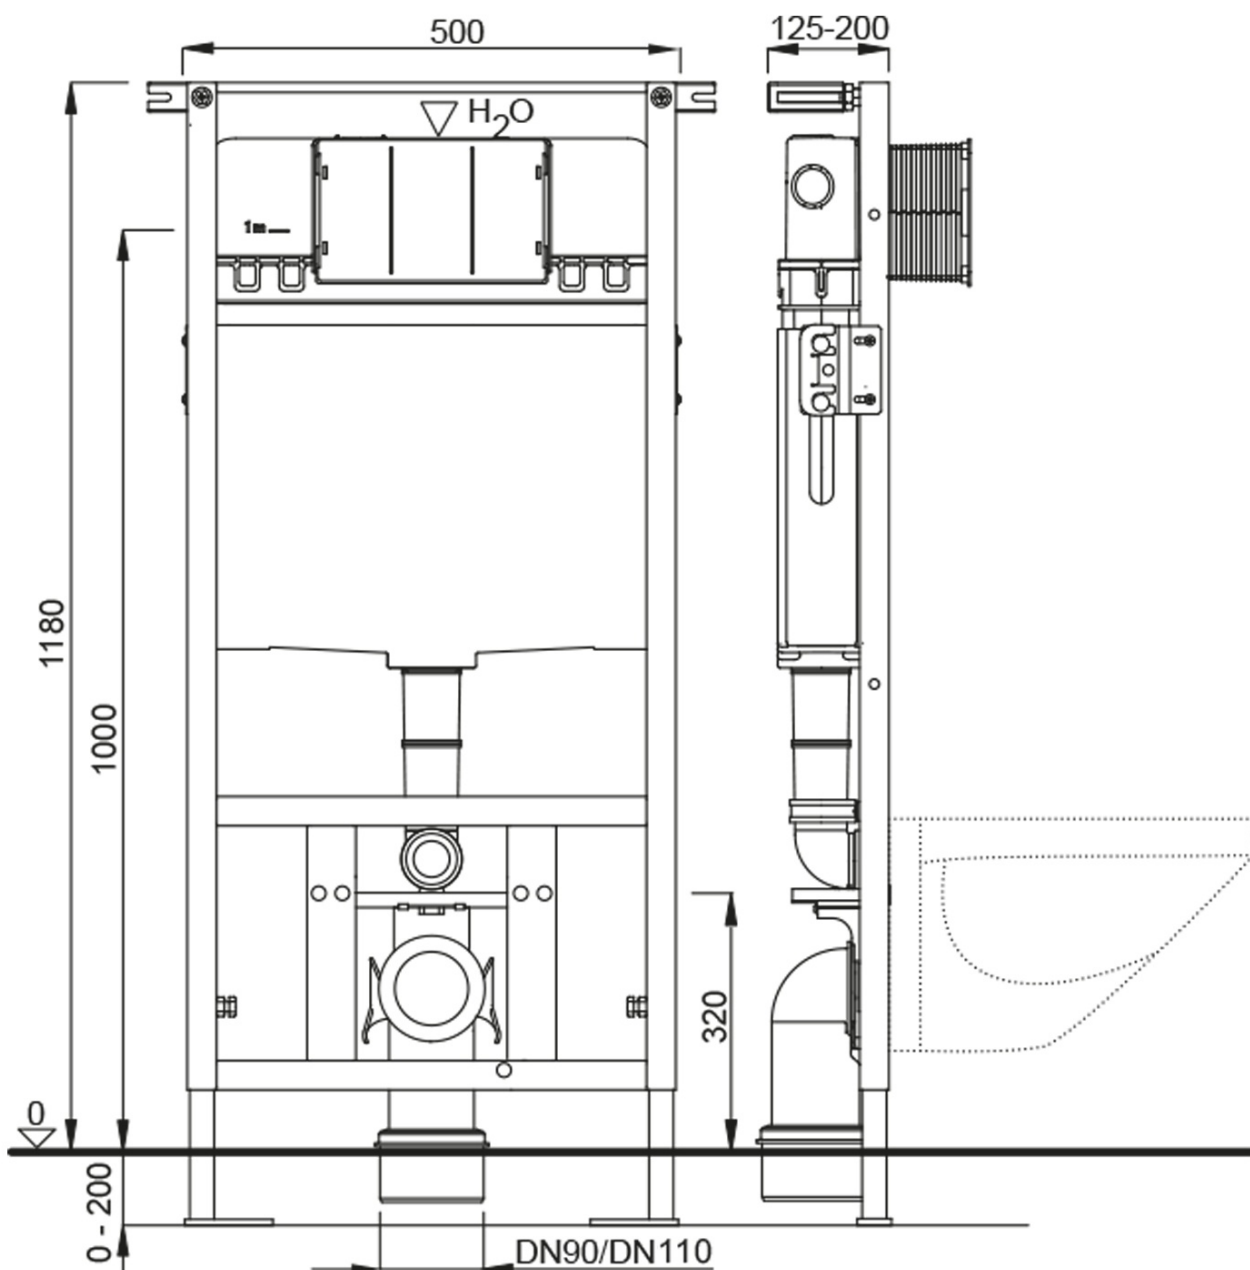

BELLO závěsné WC Rimless s podomítkovou nádržkou a tlačítkem Schwab, bílá

None

Objednací kód: 100214-SET5

Základní informace

Značka:

Rozměry

Šířka: 355 mm

Hloubka: 530 mm

Parametry

Barva: Bílá

Materiál: Keramika

Technologie
splachování: Rimless

Objem splachovací
vody: Splachování 3 l, Splachování 6 l

Tvar: Hranaté

Výbava: Skryté uchycení, WC set

Hmotnost / ks: 43.75 kg

Balení: 5 ks

Záruka: 2 roky

Technický list

BELLO závěsné WC Rimless s podomítkovou nádržkou a tlačítkem
Schwab, bílá

None

BELLO závěsné WC Rimless s podomítkovou nádržkou a tlačítkem
Schwab, bílá

None