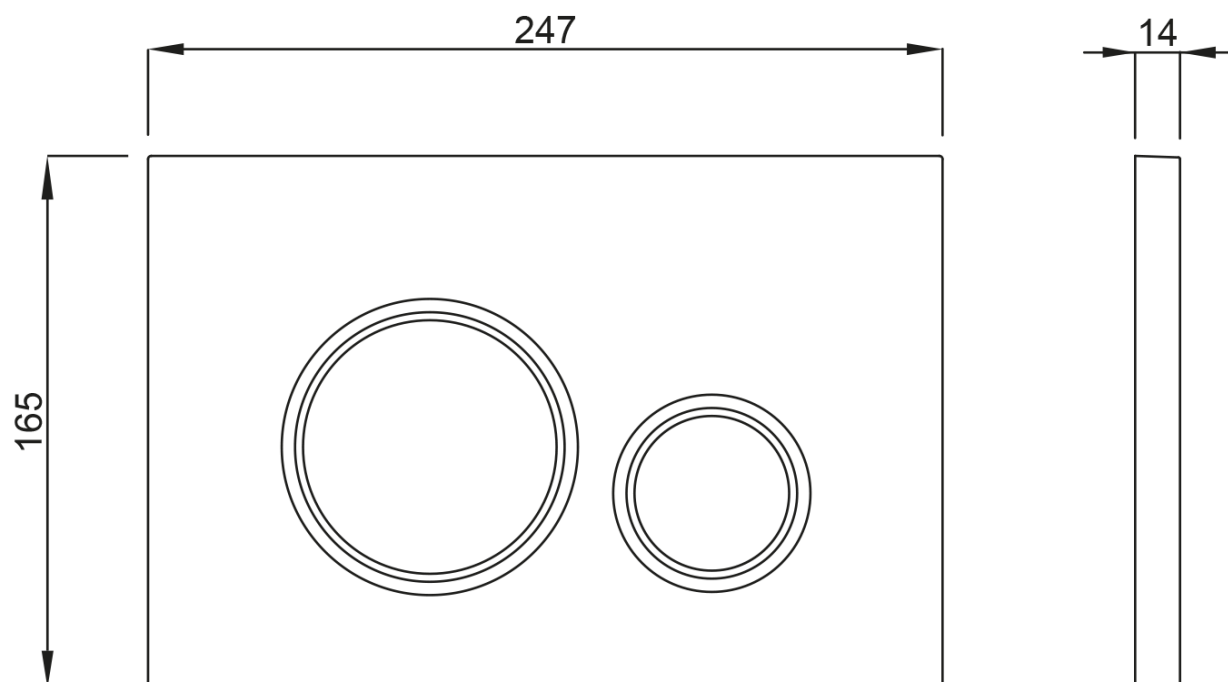

BELLO závěsné WC Rimless s podomítkovou nádržkou a tlačítkem Schwab, bílá

None

Objednací kód: 100214-SET5

Základní informace

Značka:

Rozměry

Šířka: 355 mm

Hloubka: 530 mm

Parametry

Barva: Bílá

Materiál: Keramika

Technologie
splachování: Rimless

Objem splachovací
vody: 3,5 l / 5 l

Tvar: Hranaté

Ostatní: Skryté uchycení, WC set

Hmotnost / ks: 43.75 kg

Balení: 5 ks

Záruka: 2 roky

Technický list

BELLO závěsné WC Rimless s podomítkovou nádržkou a tlačítkem
Schwab, bílá

None

BELLO závěsné WC Rimless s podomítkovou nádržkou a tlačítkem
Schwab, bílá

None