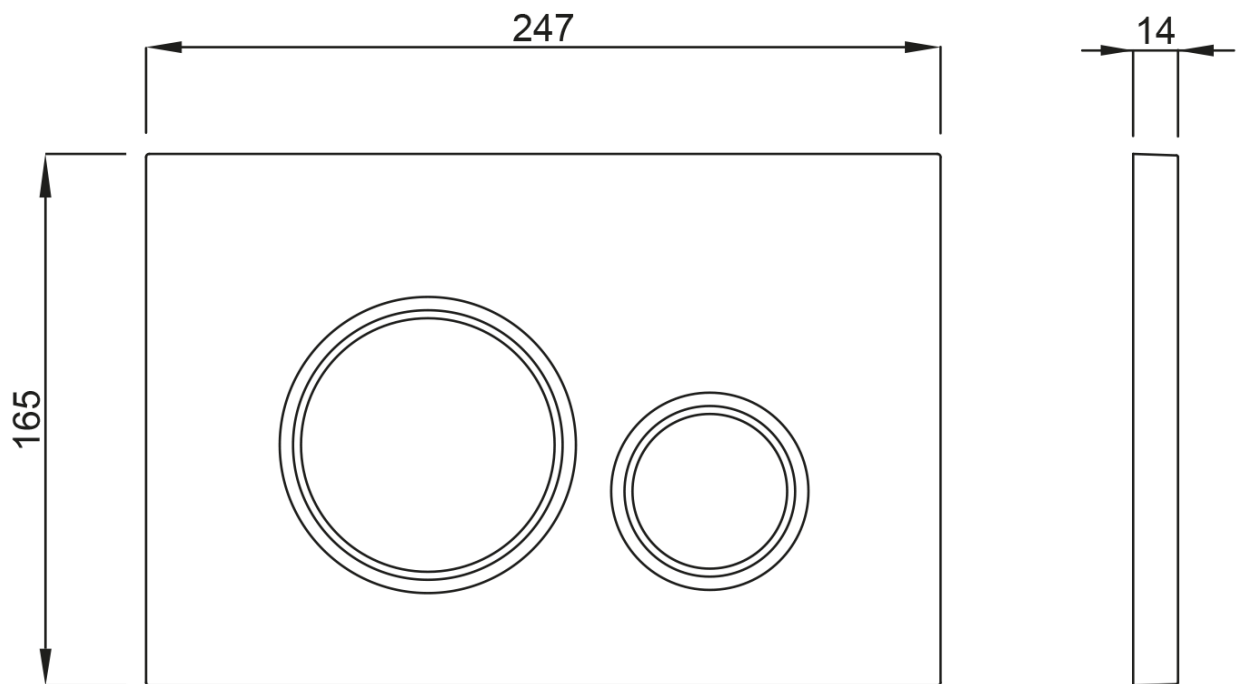

AVVA závěsné WC Rimless s podomítkovou nádržkou a tlačítkem
Schwab, bílá

None