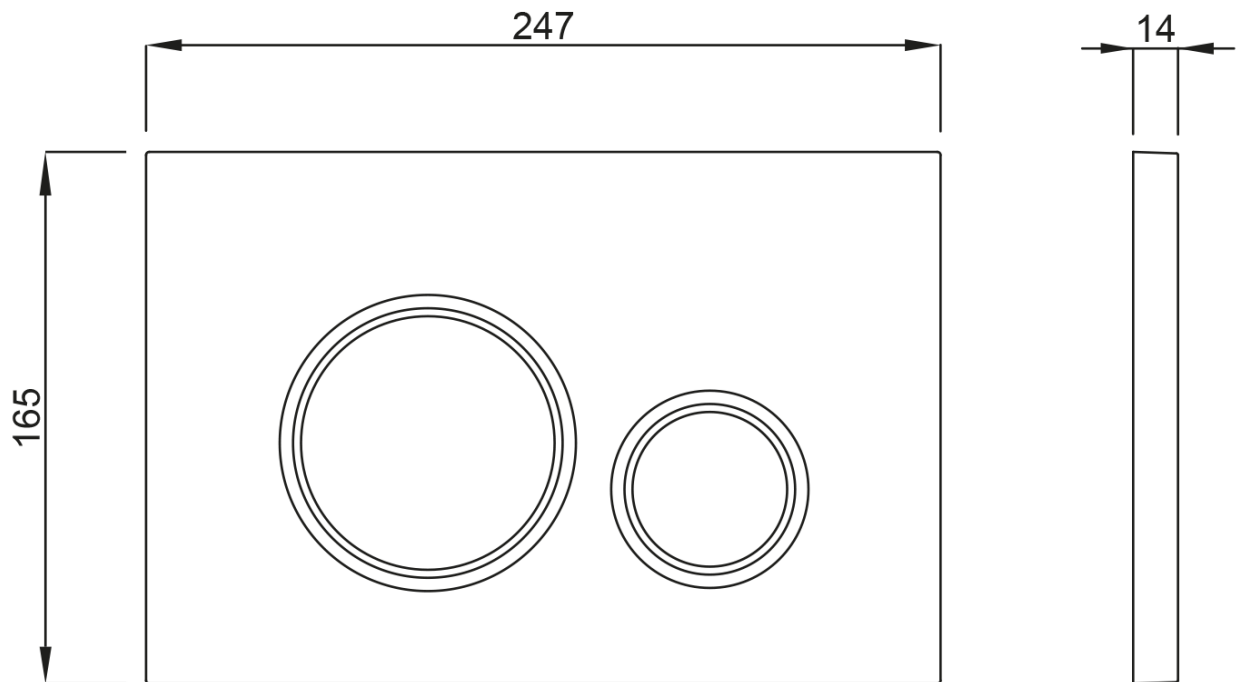

AVVA závěsné WC Rimless s podomítkovou nádržkou a tlačítkem Schwab, bílá

None

Objednací kód: 100314-SET5

Základní informace

Značka:

Rozměry

Šířka: 355 mm

Hloubka: 530 mm

Parametry

Barva: Bílá

Materiál: Keramika

Technologie
splachování: Rimless

Objem splachovací
vody: Splachování 3 l, Splachování 6 l

Tvar: Klasik

Výbava: Skryté uchycení, WC set

Hmotnost / ks: 43.5 kg

Balení: 5 ks

Záruka: 2 roky

Technický list

AVVA závěsné WC Rimless s podomítkovou nádržkou a tlačítkem
Schwab, bílá

None

AVVA závěsné WC Rimless s podomítkovou nádržkou a tlačítkem
Schwab, bílá

None