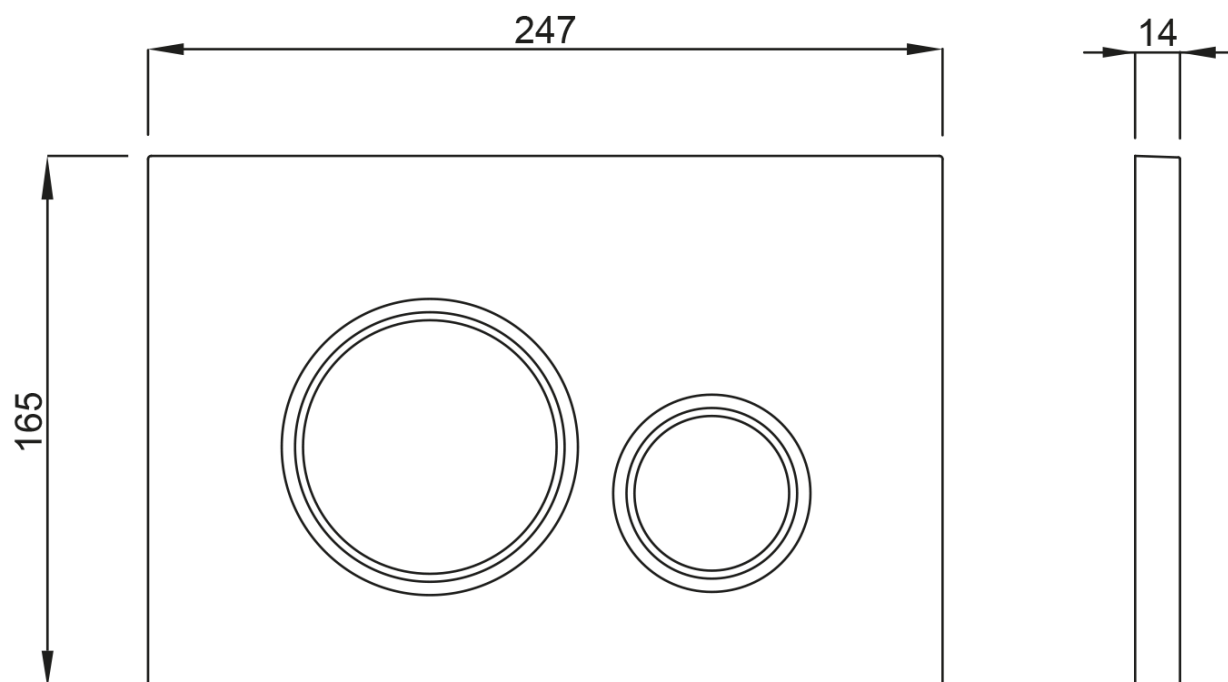

Závěsné WC AVVA Rimless s podomítkovou nádržkou a tlačítkem Schwab, bílá

None

Objednací kód: 100314-SET5

Základní informace

Značka:

Rozměry

Šířka: 355 mm

Hloubka: 530 mm

Parametry

Barva: Bílá

Materiál: Keramika

Technologie
splachování: Rimless

Objem splachovací
vody: Splachování 3 l, Splachování 6 l

Tvar: Klasik

Výbava: Skryté uchycení, WC set

Hmotnost / ks: 43.5 kg

Balení: 5 ks

Záruka: 2 roky

Technický list

Závěsné WC AVVA Rimless s podomítkovou nádržkou a tlačítkem
Schwab, bílá

None

Závěsné WC AVVA Rimless s podomítkovou nádržkou a tlačítkem
Schwab, bílá

None