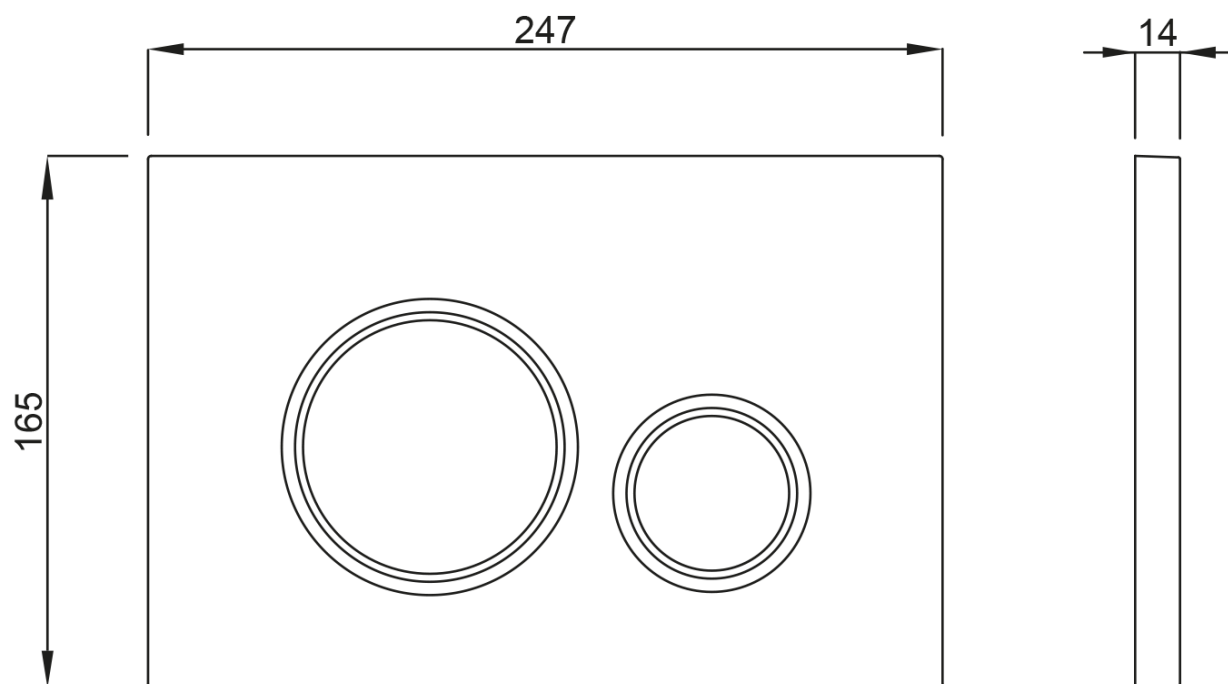

BRILLA závěsné WC Rimless bílá s podomítkovou nádržkou a tlačítkem
Schwab, bílá

None