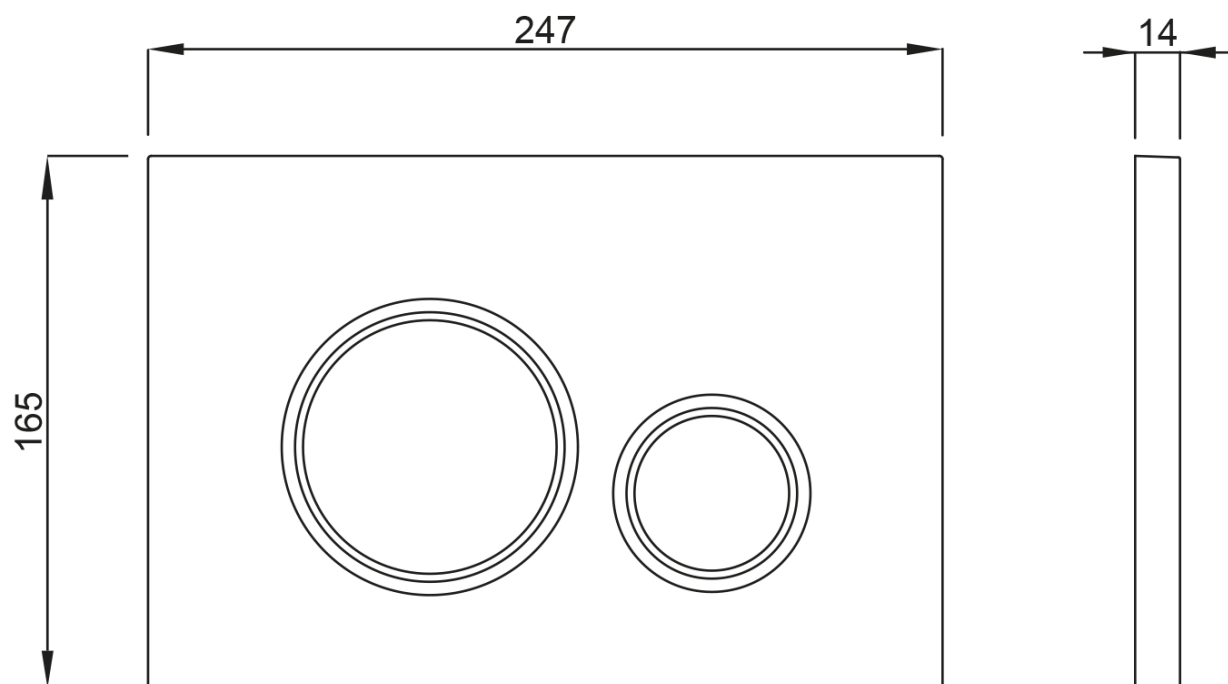

Závěsné WC BRILLA Rimless bílá s podomítkovou nádržkou a tlačítkem
Schwab, bílá

None