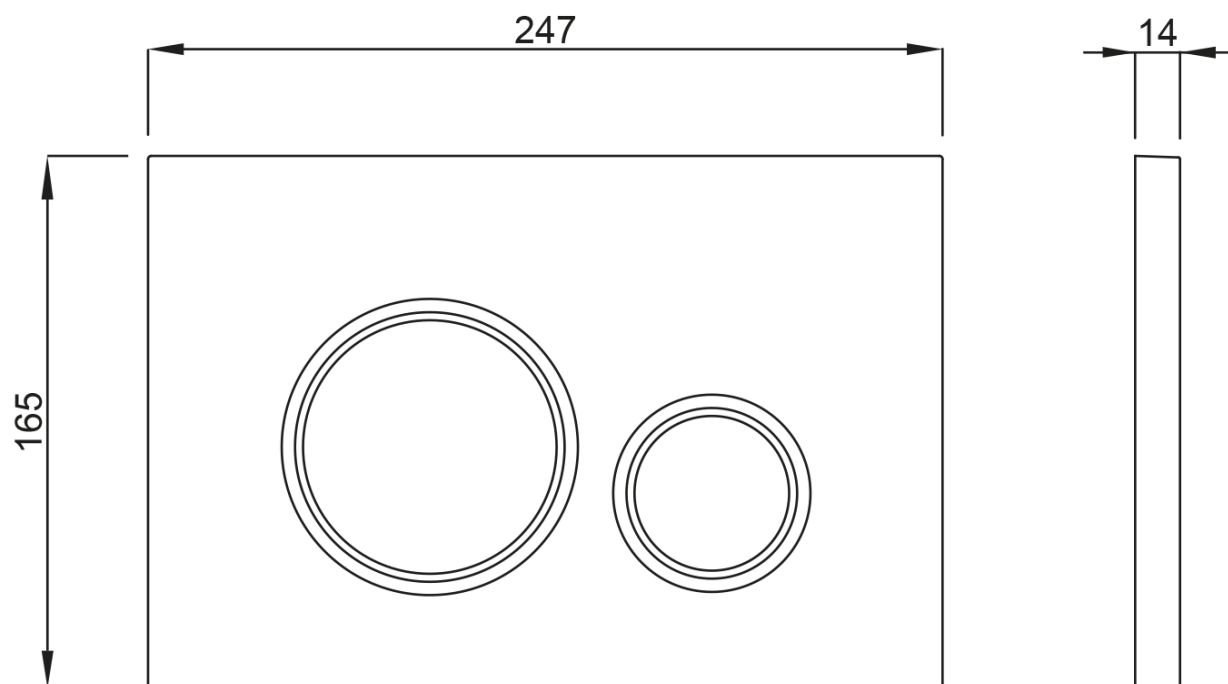

BRILLA závěsné WC Rimless bílá s podomítkovou nádržkou a tlačítkem Schwab, bílá

None

Objednací kód: 100614-SET5

Základní informace

Značka:

Rozměry

Šířka: 355 mm

Hloubka: 530 mm

Parametry

Záruka: 2 roky

Barva: Bílá

Materiál: Keramika

Technologie
splachování: Rimless

Objem splachovací
vody: 3,5 l / 5 l

Tvar: Klasik

Ostatní: WC set

Hmotnost / ks: 45.96 kg

Balení: 5 ks

Technický list

BRILLA závěsné WC Rimless bílá s podomítkovou nádržkou a tlačítkem
Schwab, bílá

None

BRILLA závěsné WC Rimless bílá s podomítkovou nádržkou a tlačítkem
Schwab, bílá