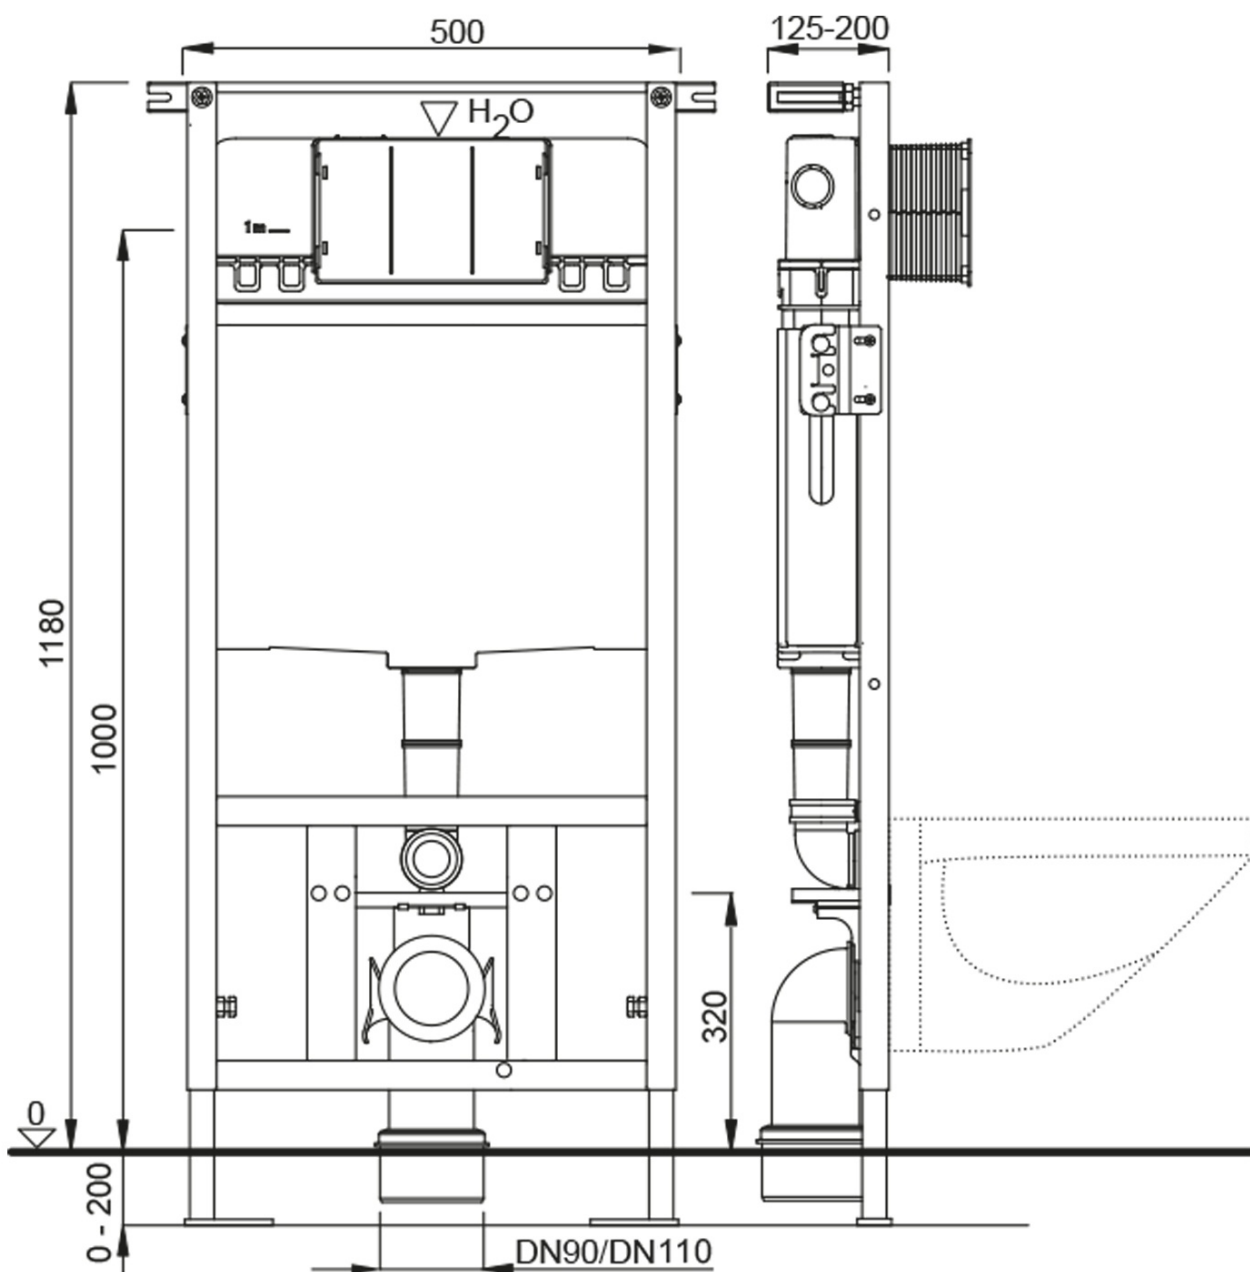

Technický list