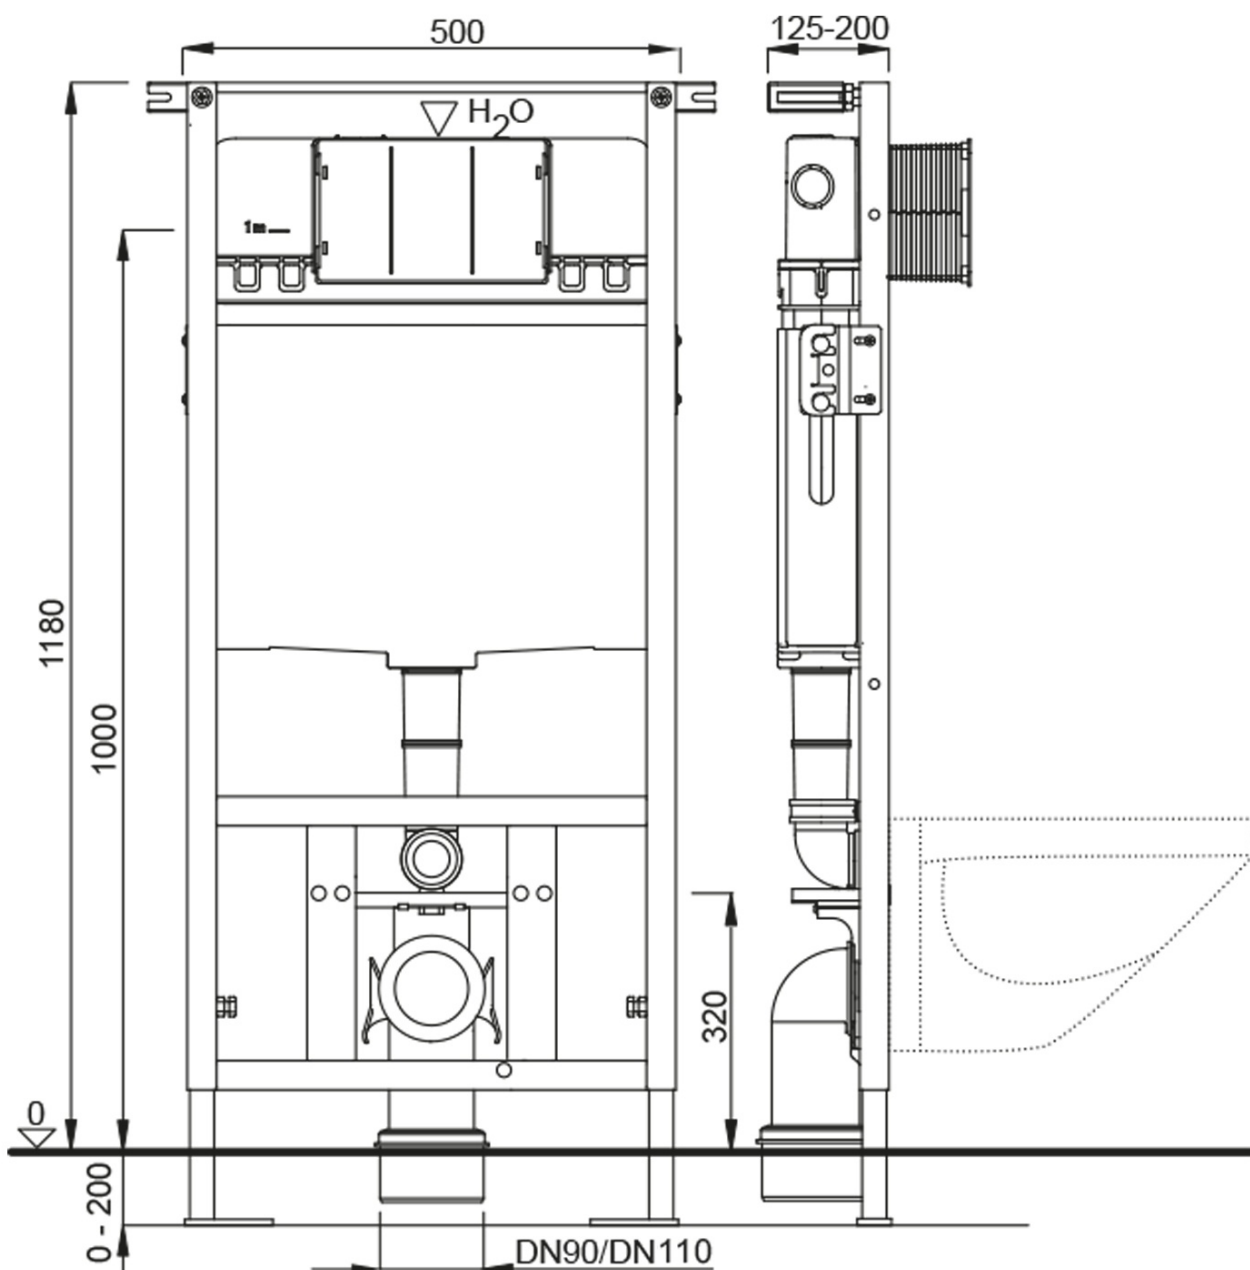

BRILLA závěsné WC Rimless bílá s podomítkovou nádržkou a tlačítkem Schwab, bílá

None

Objednací kód: 100614-SET5

Základní informace

Značka:

Rozměry

Šířka: 355 mm

Hloubka: 530 mm

Parametry

Barva: Bílá

Materiál: Keramika

Technologie
splachování: Rimless

Objem splachovací
vody: Splachování 3 l, Splachování 6 l

Tvar: Klasik

Výbava: WC set

Hmotnost / ks: 45.96 kg

Balení: 5 ks

Záruka: 2 roky

Technický list

BRILLA závěsné WC Rimless bílá s podomítkovou nádržkou a tlačítkem
Schwab, bílá

None

BRILLA závěsné WC Rimless bílá s podomítkovou nádržkou a tlačítkem
Schwab, bílá