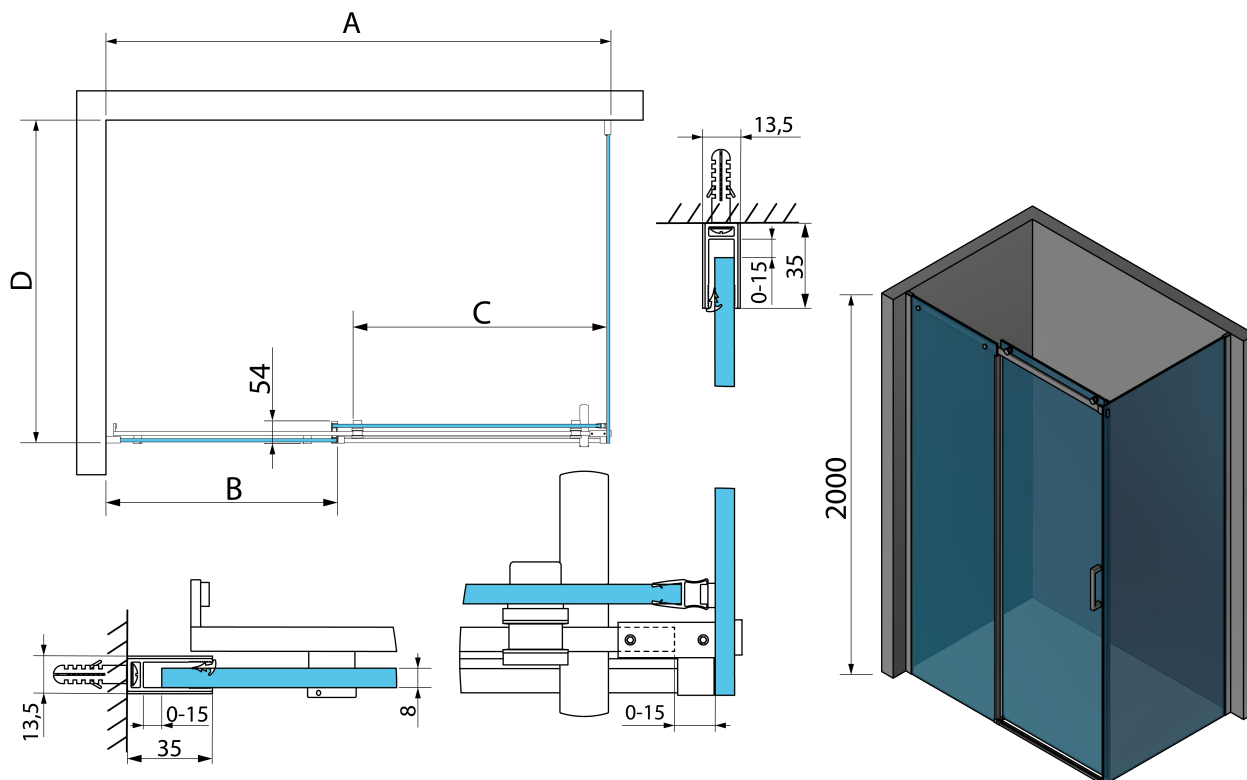

Objednací kód: TL3070

Základní informace

Značka: Polysan

Série: THRON

Rozměry

Výška: 2000 mm

Hloubka: 700 mm

Parametry

Barva profilu: Chrom - Leštěný hliník

Tvar: Pevná stěna ke sprchovým dveřím

Typ výplně: Čiré sklo

Úprava skla: Antidrop

Tloušťka skla: 8 mm

Hmotnost / ks: 29.0 kg

Balení: 1 ks

Záruka: 3 roky

Technický list

MODEL	A	B	C	D
TL1070-500x	990-1020	458mm	396mm	680-695
TL1080-500x	990-1020	458mm	396mm	780-795
TL1090-500x	990-1020	458mm	396mm	880-895
TL1010-500x	990-1020	458mm	396mm	980-995
TL1170-500x	1090-1110	508mm	446mm	680-695
TL1180-500x	1090-1110	508mm	446mm	780-795
TL1190-500x	1090-1110	508mm	446mm	880-895
TL1110-500x	1090-1110	508mm	446mm	980-995
TL1270-500x	1190-1210	558mm	496mm	680-695
TL1280-500x	1190-1210	558mm	496mm	780-795
TL1290-500x	1190-1210	558mm	496mm	880-895
TL1210-500x	1190-1210	558mm	496mm	980-995
TL1370-500x	1290-1310	608mm	546mm	680-695
TL1380-500x	1290-1310	608mm	546mm	780-795

MODEL	A	B	C	D
TL1390-500x	1290-1310	608mm	546mm	880-895
TL1310-500x	1290-1310	608mm	546mm	980-995
TL1470-500x	1390-1410	658mm	596mm	680-695
TL1480-500x	1390-1410	658mm	596mm	780-795
TL1490-500x	1390-1410	658mm	596mm	880-895
TL1410-500x	1390-1410	658mm	596mm	980-995
TL1570-500x	1490-1510	708mm	646mm	680-695
TL1580-500x	1490-1510	708mm	646mm	780-795
TL1590-500x	1490-1510	708mm	646mm	880-895
TL1510-500x	1490-1510	708mm	646mm	980-995
TL1670-500x	1590-1610	808mm	646mm	680-695
TL1680-500x	1590-1610	808mm	646mm	780-795
TL1690-500x	1590-1610	808mm	646mm	880-895
TL1610-500x	1590-1610	808mm	646mm	980-995