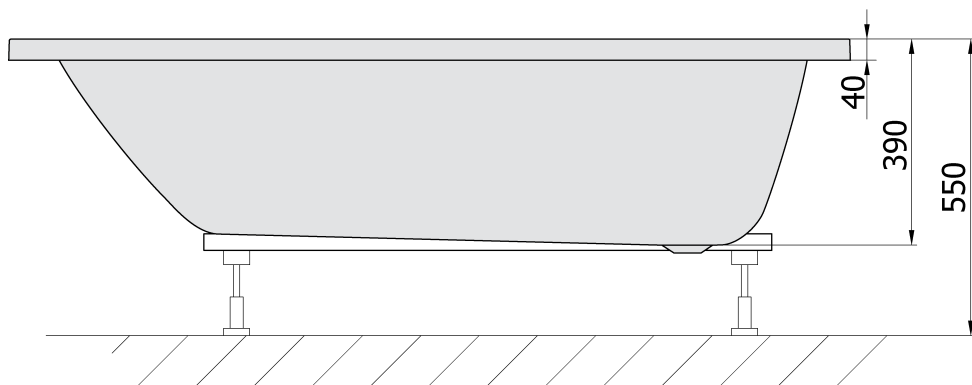

Objednací kód: 71722

Základní informace

Značka: Polysan

Rozměry

Délka: 1600 mm

Šířka: 800 mm

Výška: 390 mm

Objem: 206 l

Parametry

Barva: Bílá

Jiné barevné provedení: Dle vzorníku

Materiál: Akrylát

Tvar: Obdélníkové

Instalace: Vestavná (k obezdění)

Průměr odpadu: 52 mm

Vlastnosti: Výška okraje 40 mm (Standard)

Balení neobsahuje: Sifon, Vanová souprava

Hmotnost / ks: 17.0 kg

Balení: 1 ks

Záruka: 10 let

Doporučujeme přikoupit

1 ks Podstavec k akrylátové vaně Polysan, 51,5cm, pár (Objednací kód: PO60-60)

Technický list