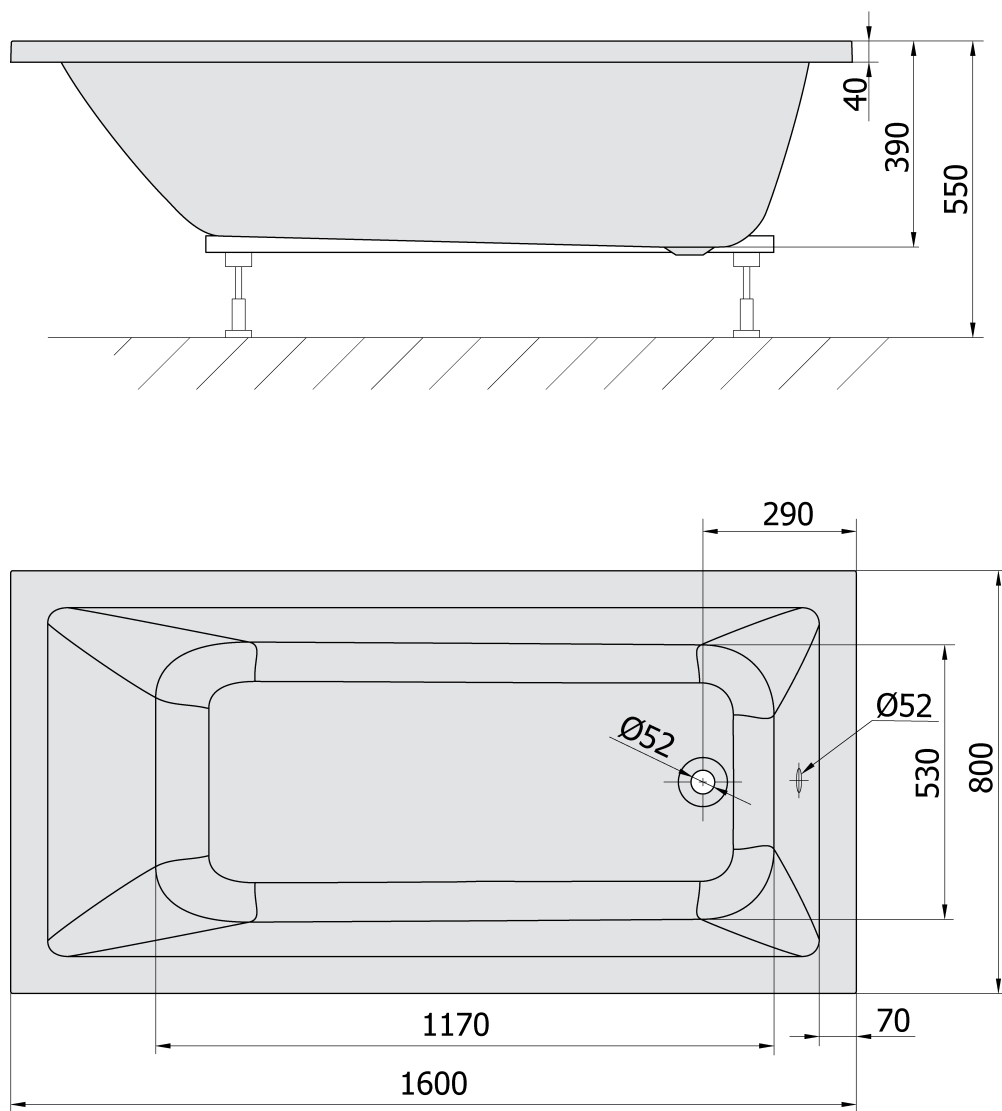

Objednací kód: 71722

Základní informace

Značka: Polysan

Rozměry

Délka: 1600 mm

Šířka: 800 mm

Výška: 390 mm

Objem: 206 l

Parametry

Barva: Bílá

Jiné barevné provedení: Dle vzorníku

Materiál: Akrylát

Tvar: Obdélníkové

Instalace: Vestavná (k obezdění)

Průměr odpadu: 52 mm

Vlastnosti: Výška okraje 40 mm (Standard)

Balení neobsahuje: Sifon, Vanová souprava

Hmotnost / ks: 17.0 kg

Balení: 1 ks

Záruka: 10 let

Doporučujeme přikoupit

1 ks Podstavec k akrylátové vaně Polysan, 51,5cm, pár (Objednací kód: PO60-60)

Technický list

VOLUME 206L