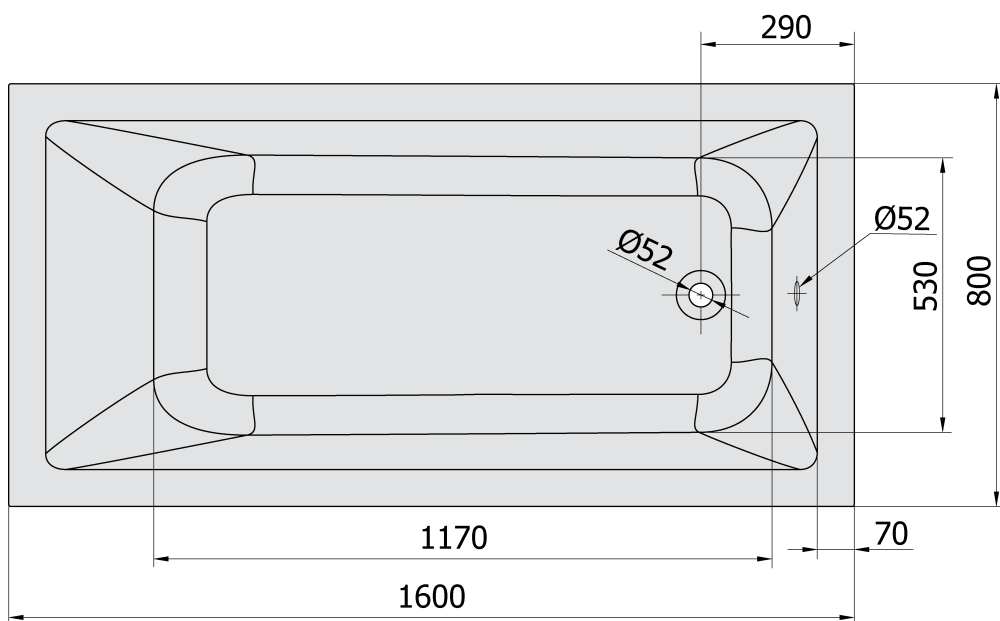

Objednací kód: 71722

Základní informace

Značka: Polysan

Rozměry

Délka: 1600 mm

Šířka: 800 mm

Výška: 390 mm

Objem: 206 l

Parametry

Barva: Bílá

Jiné barevné provedení: Dle vzorníku

Materiál: Akrylát

Tvar: Obdélníkové

Instalace: Vestavná (k obezdění)

Průměr odpadu: 52 mm

Vlastnosti: Výška okraje 40 mm (Standard)

Balení neobsahuje: Sifon, Vanová souprava

Hmotnost / ks: 17.0 kg

Balení: 1 ks

Záruka: 10 let

Doporučujeme přikoupit

1 ks Podstavec k akrylátové vaně Polysan, 51,5cm, pár (Objednací kód: PO60-60)

Technický list