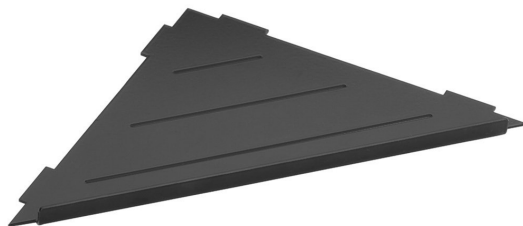

SMART rohová polička do spár 210x15x210mm, černá mat

Objednací kód: XJ615B

Základní informace

Značka: Sapho
Série: SMART

Rozměry

Délka: 297 mm
Šířka: 297 mm
Výška: 15 mm
Hloubka: 210 mm

Parametry

Záruka: 2 roky
Hmotnost / ks: 0.55 kg
Balení: 1 ks
Barva: Černá
Materiál: Nerez
Tvar: Hranaté
Druh: Polička: rohová
Instalace: Do spár obkladů