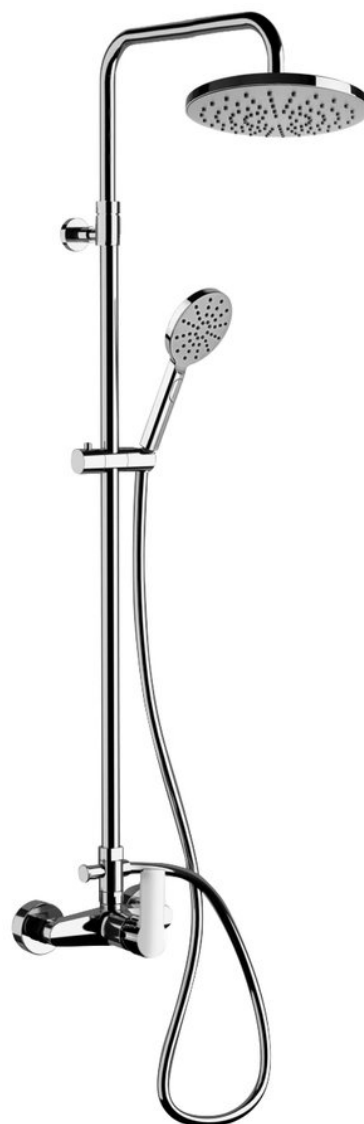

Objednací kód: XA139

Základní informace

Značka: Sapho

Série: PAX

Rozměry

Šířka: 200 mm

Výška: 1670 mm

Hloubka: 450 mm

Parametry

Barva: Chrom

Materiál: Mosaz

Tvar: Kruhové

Instalace: Nástěnná 150 mm

Druh ovládní: Páka

Průměr kartuše: 35 mm

Sprchové sloupy: S baterií

Ostatní: Nastavitelná výška sloupu

Hmotnost / ks: 4.924 kg

Balení: 1 ks

Záruka: 6 let

Náhradní díly

KEROX směšovací kartuše 35mm, vysoká (Objednací kód: 2121A)

Technický list