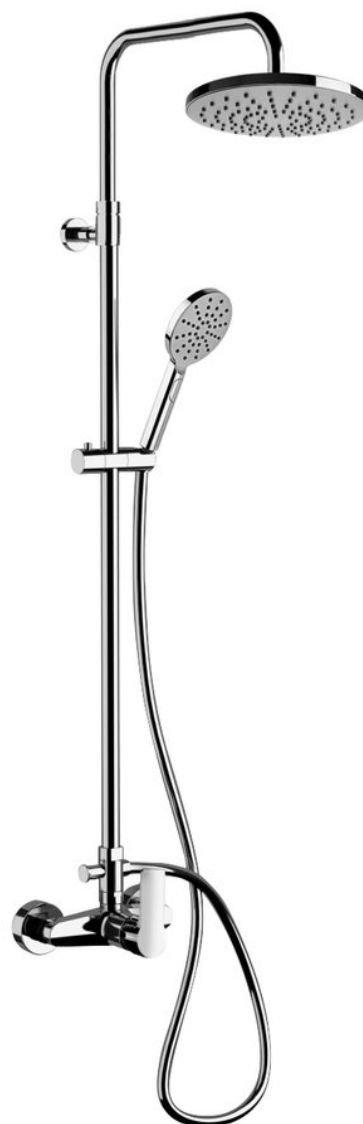

Objednací kód: XA139

Základní informace

Značka: Sapho

Série: PAX

Rozměry

Šířka: 200 mm

Výška: 1670 mm

Hloubka: 450 mm

Parametry

Barva: Chrom

Materiál: Mosaz

Tvar: Kruhové

Instalace: Nástěnná 150 mm

Druh ovládní: Páka

Průměr kartuše: 35 mm

Sprchové sloupy: S baterií

Funkce sprchy: Déšť, Déšť/Mlha, Mlha

Ostatní: AntiCalc, Nastavitelná výška sloupu

Hmotnost / ks: 8.0399 kg

Balení: 1 ks

Záruka: 6 let

Náhradní díly

KEROX směšovací kartuše 35mm, vysoká (Objednací kód: 2121A)