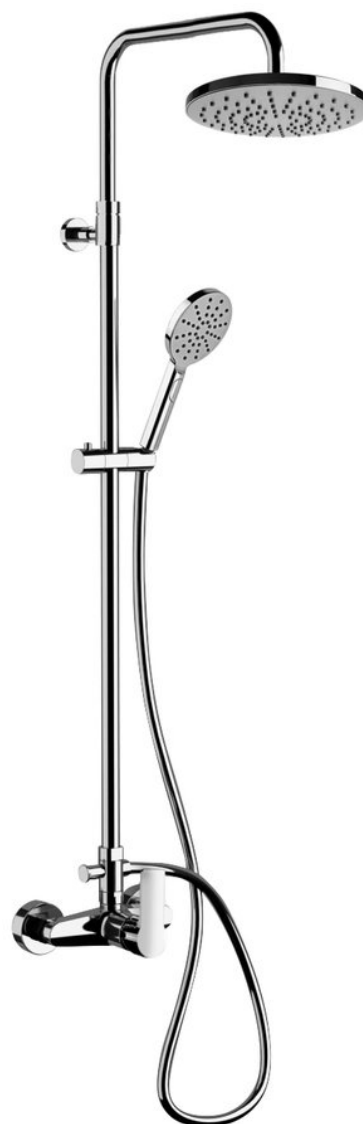

PAX sprchový sloup s pákovou baterií, chrom

SAPHO

Objednací kód: XA139

Základní informace

Značka: Sapho

Série: PAX

Rozměry

Šířka: 200 mm

Výška: 1670 mm

Hloubka: 450 mm

Parametry

Záruka: 6 let

Hmotnost / ks: 8.0399 kg

Balení: 1 ks

Barva: Chrom

Materiál: Mosaz

Tvar: Kruhové

Instalace: Nástěnná 150 mm

Druh ovládání: Páka

Průměr kartuše: 35 mm

Sprchové sloup: S baterií

Funkce sprchy: Déšť, Déšť/MIha, MIha

Ostatní: AntiCalc, Nastavitelná výška sloupu

Náhradní díly

KEROX směšovací kartuše 35mm, vysoká (Objednací kód: 2121A)

Technický list