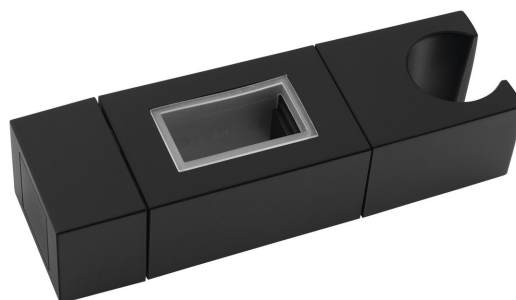

Objednací kód: NDSC615

Základní informace

Značka: Sapho

Parametry

Záruka: 2 roky

Hmotnost / ks: 0.15 kg

Balení: 1 ks

Barva: Černá mat

Materiál: ABS

Rozměr průřezu tyče: 30x15 mm

Technický list