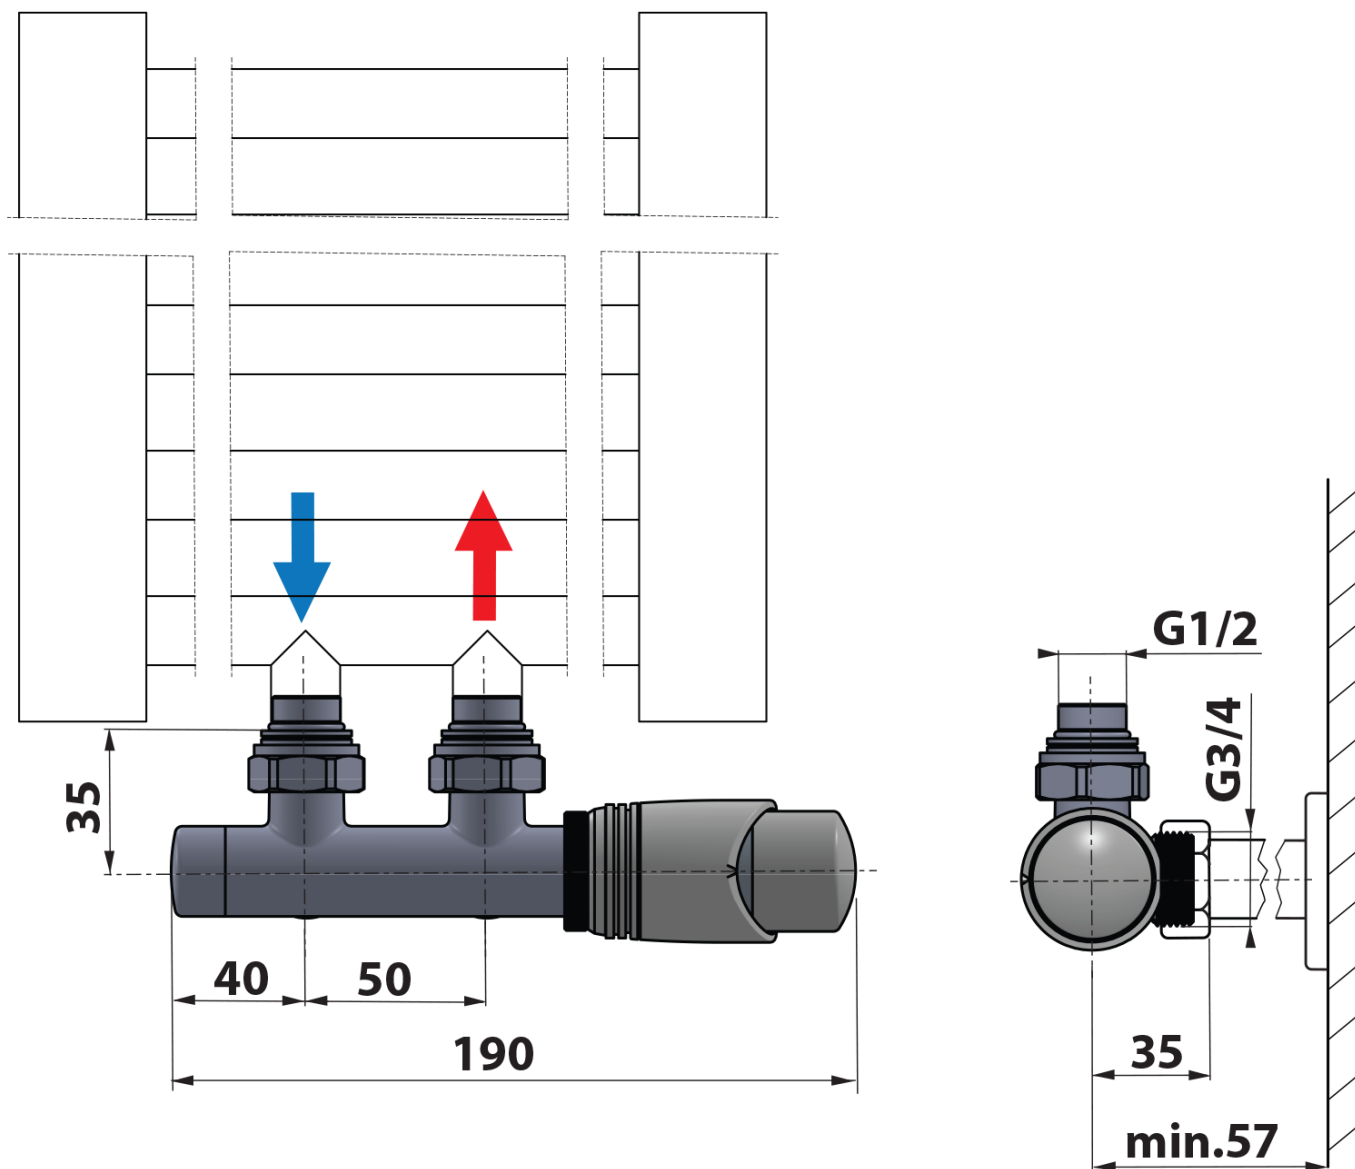

# WICHER připojovací sada termostatická pro středové připojení 50mm, provedení chrom

**BRUCKNER**

Objednací kód: 600.311.1

## Parametry

Záruka: 2 roky

Hmotnost / ks: 1.01 kg

Barva: Chrom

Možnost vytápění: Ústřední vytápění

Výbava: Středové 50 mm, Termostat, hlavice vlevo,  
Termostat, hlavice vpravo

## Doporučujeme přikoupit

1 ks WICHER krycí rozeta pro středové připojení 50mm, chrom (Objednací kód: 600.315.1)

## Náhradní díly

WICHER hlavice pro středové připojení 50mm, provedení chrom (Objednací kód: ND600.311.1)

Technický list

WICHER připojovací sada termostatická pro středové  
připojení 50mm, provedení chrom