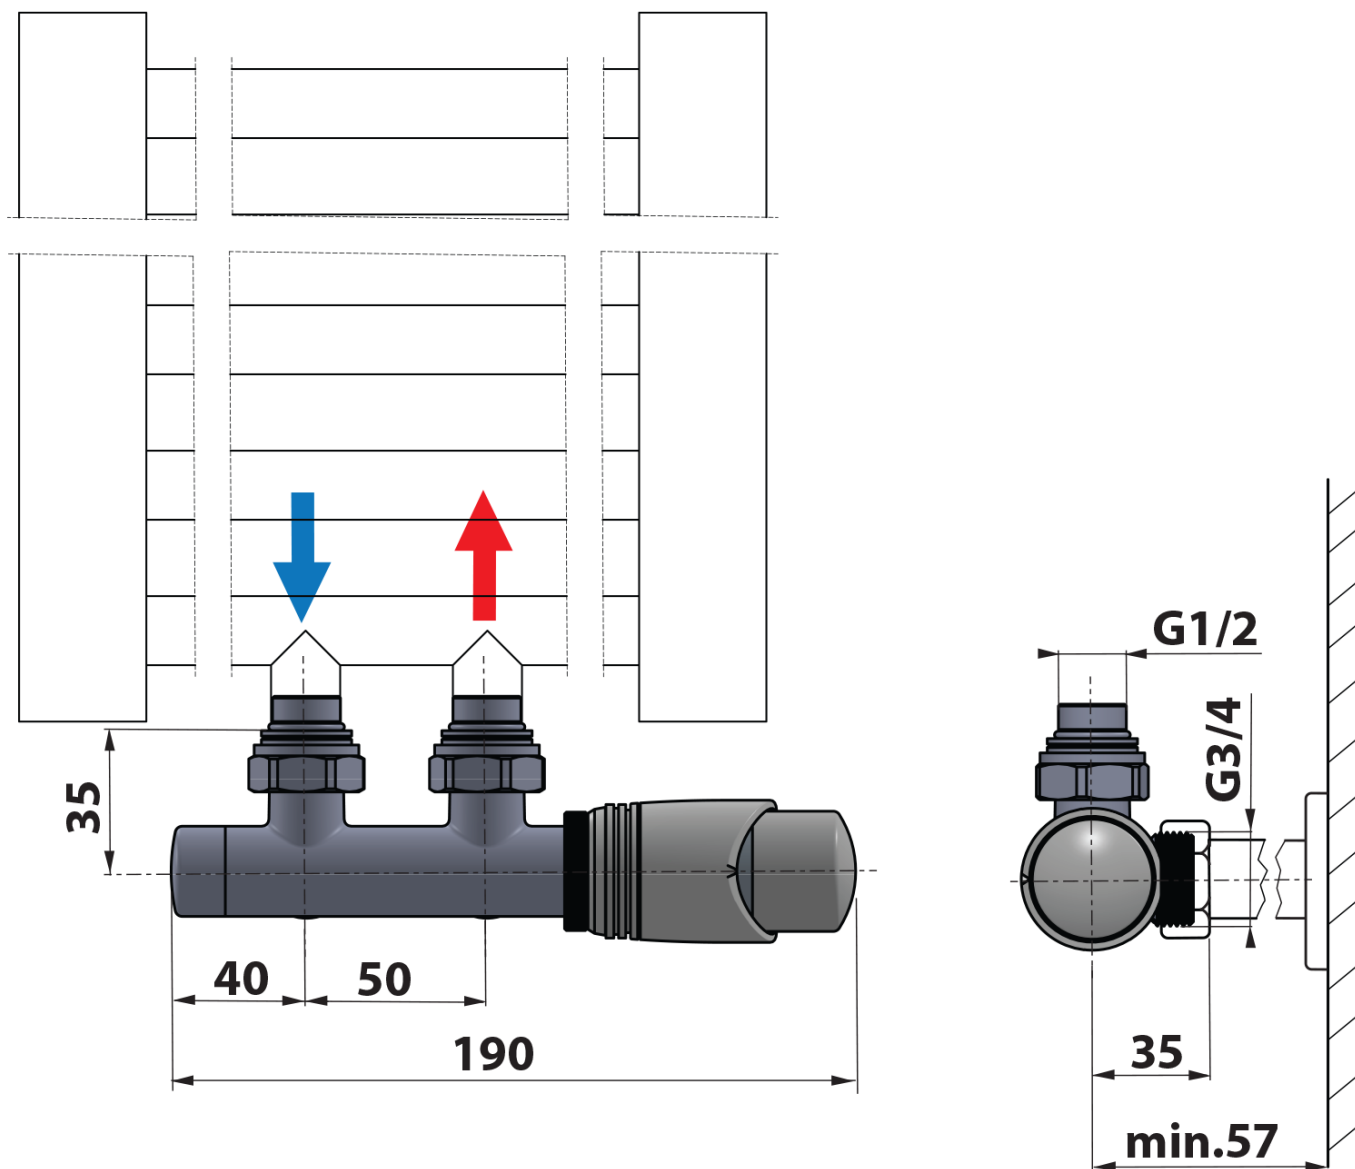

# WICHER připojovací sada termostatická pro středové připojení 50mm, provedení chrom

**BRUCKNER**

Objednací kód: 600.311.1

## Parametry

Barva: Chrom

Možnost vytápění: Ústřední vytápění

Výbava: Středové 50 mm, Termostat, hlavice vlevo, Termostat, hlavice vpravo

Hmotnost / ks: 1.01 kg

Záruka: 2 roky

## Doporučujeme přikoupit

1 ks WICHER krycí rozeta pro středové připojení 50mm, chrom (Objednací kód: 600.315.1)

## Náhradní díly

WICHER hlavice pro středové připojení 50mm, provedení chrom (Objednací kód: ND600.311.1)

Technický list

WICHER připojovací sada termostatická pro středové  
připojení 50mm, provedení chrom