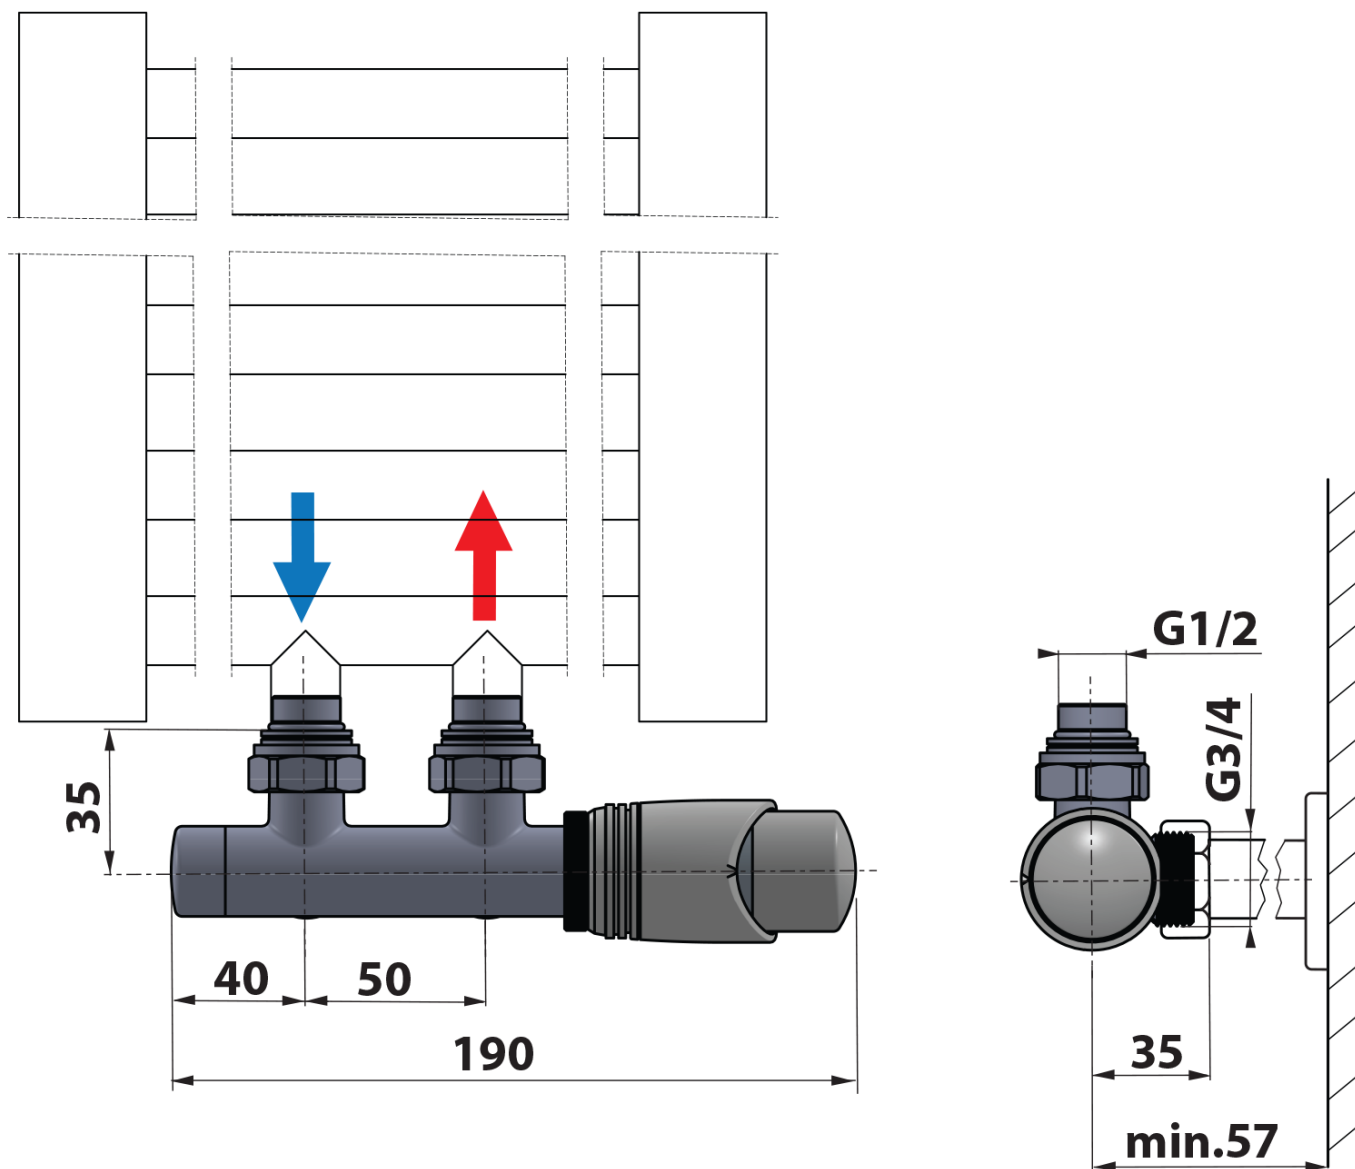

# WICHER připojovací sada termostatická pro středové připojení 50mm, provedení bílá

**BRUCKNER**

Objednací kód: 600.311.4

## Parametry

Barva: Bílá

Možnost vytápění: Ústřední vytápění

Výbava: Středové 50 mm, Termostat, hlavice vlevo,  
Termostat, hlavice vpravo

Hmotnost / ks: 1.01 kg

Záruka: 2 roky

## Doporučujeme přikoupit

1 ks WICHER krycí rozeta pro středové připojení 50mm, bílá (Objednací kód: 600.315.4)

## Náhradní díly

WICHER hlavice pro středové připojení 50mm, provedení bílá (Objednací kód: ND600.311.4)

Technický list

WICHER připojovací sada termostatická pro středové  
připojení 50mm, provedení bílá