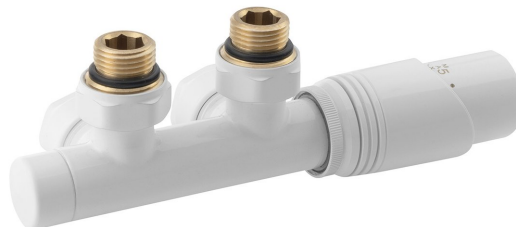

WICHER připojovací sada termostatická pro středové připojení 50mm, provedení bílá

BRUCKNER

Objednací kód: 600.311.4

Základní informace

Značka: Bruckner

Parametry

Barva: Bílá

Možnost vytápění: Ústřední vytápění

Výbava: Středové 50 mm, Termostat, hlavice vlevo,
Termostat, hlavice vpravo

Hmotnost / ks: 1.01 kg

Záruka: 2 roky

Doporučujeme přikoupit

1 ks WICHER krycí rozeta pro středové připojení 50mm, bílá (Objednací kód: 600.315.4)

Náhradní díly

WICHER hlavice pro středové připojení 50mm, provedení bílá (Objednací kód: ND600.311.4)

Technický list

WICHER připojovací sada termostatická pro středové
připojení 50mm, provedení bílá

BRUCKNER