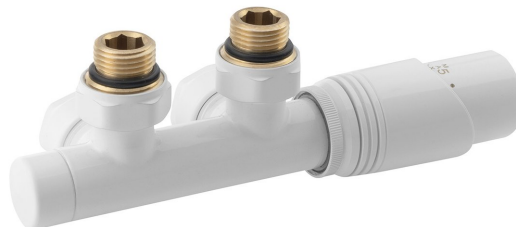

# WICHER připojovací sada termostatická pro středové připojení 50mm, provedení bílá

**BRUCKNER**

Objednací kód: 600.311.4

## Parametry

Barva: Bílá

Možnost vytápění: Ústřední vytápění

Výbava: Středové 50 mm, Termostat, hlavice vlevo,  
Termostat, hlavice vpravo

Hmotnost / ks: 1.01 kg

Záruka: 2 roky

## Doporučujeme přikoupit

1 ks WICHER krycí rozeta pro středové připojení 50mm, bílá (Objednací kód: 600.315.4)

## Náhradní díly

WICHER hlavice pro středové připojení 50mm, provedení bílá (Objednací kód: ND600.311.4)

Technický list

WICHER připojovací sada termostatická pro středové  
připojení 50mm, provedení bílá