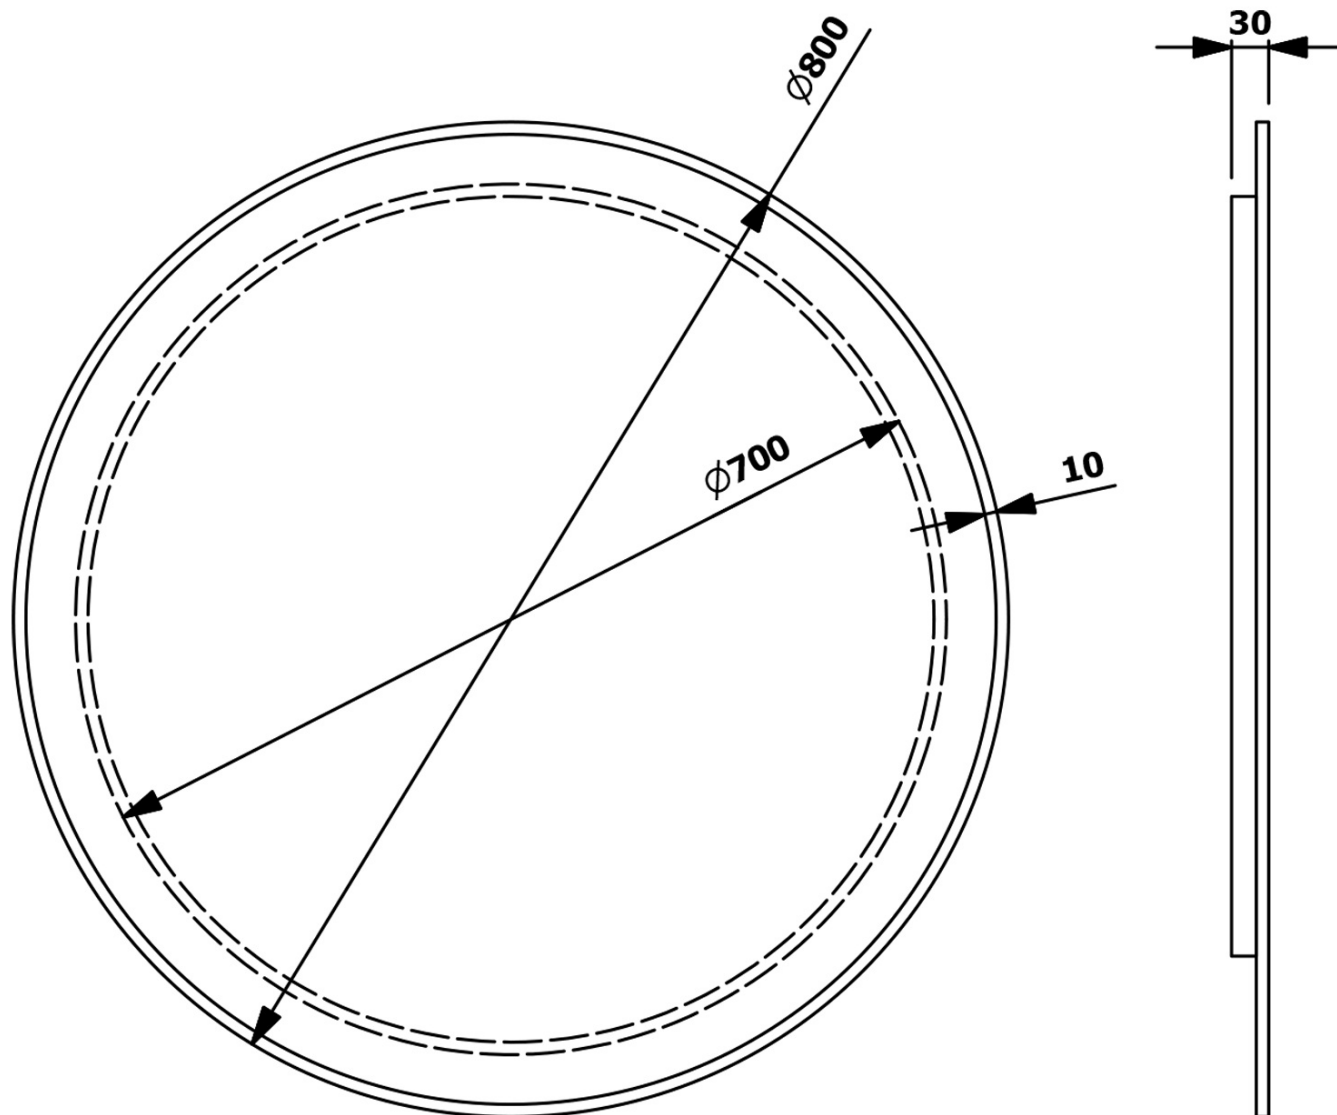

**SHARON kulaté zrcadlo s LED podsvícením a s policí ø 80cm, černá mat ((E28904CI-01)**

**Objednací kód:** 31255CI-01

**Základní informace**

**Značka:** Sapho  
**Série:** SHARON

**Rozměry**

**Průměr:** 800 mm  
**Šířka:** 800 mm  
**Výška:** 800 mm

**Parametry**

**Typ zrcadla:** Zrcadla podsvícená, Zrcadla s policí  
**Tvar:** Kruh  
**Ovládání světla:** Není součástí  
**Stupeň krytí:** IP44  
**Příkon:** 20 W  
**Barva LED:** Denní bílá (4 000 - 5 000 K)  
**Svítivost:** 891 lm  
**Životnost (LED):** 36000 hod.  
**Hmotnost / ks:** 10.1 kg  
**Balení:** 2 ks  
**Záruka:** 2 roky

Technický list

SHARON kulaté zrcadlo s LED podsvícením a s policí ø  
80cm, černá mat ((E28904CI-01)

SAPHO