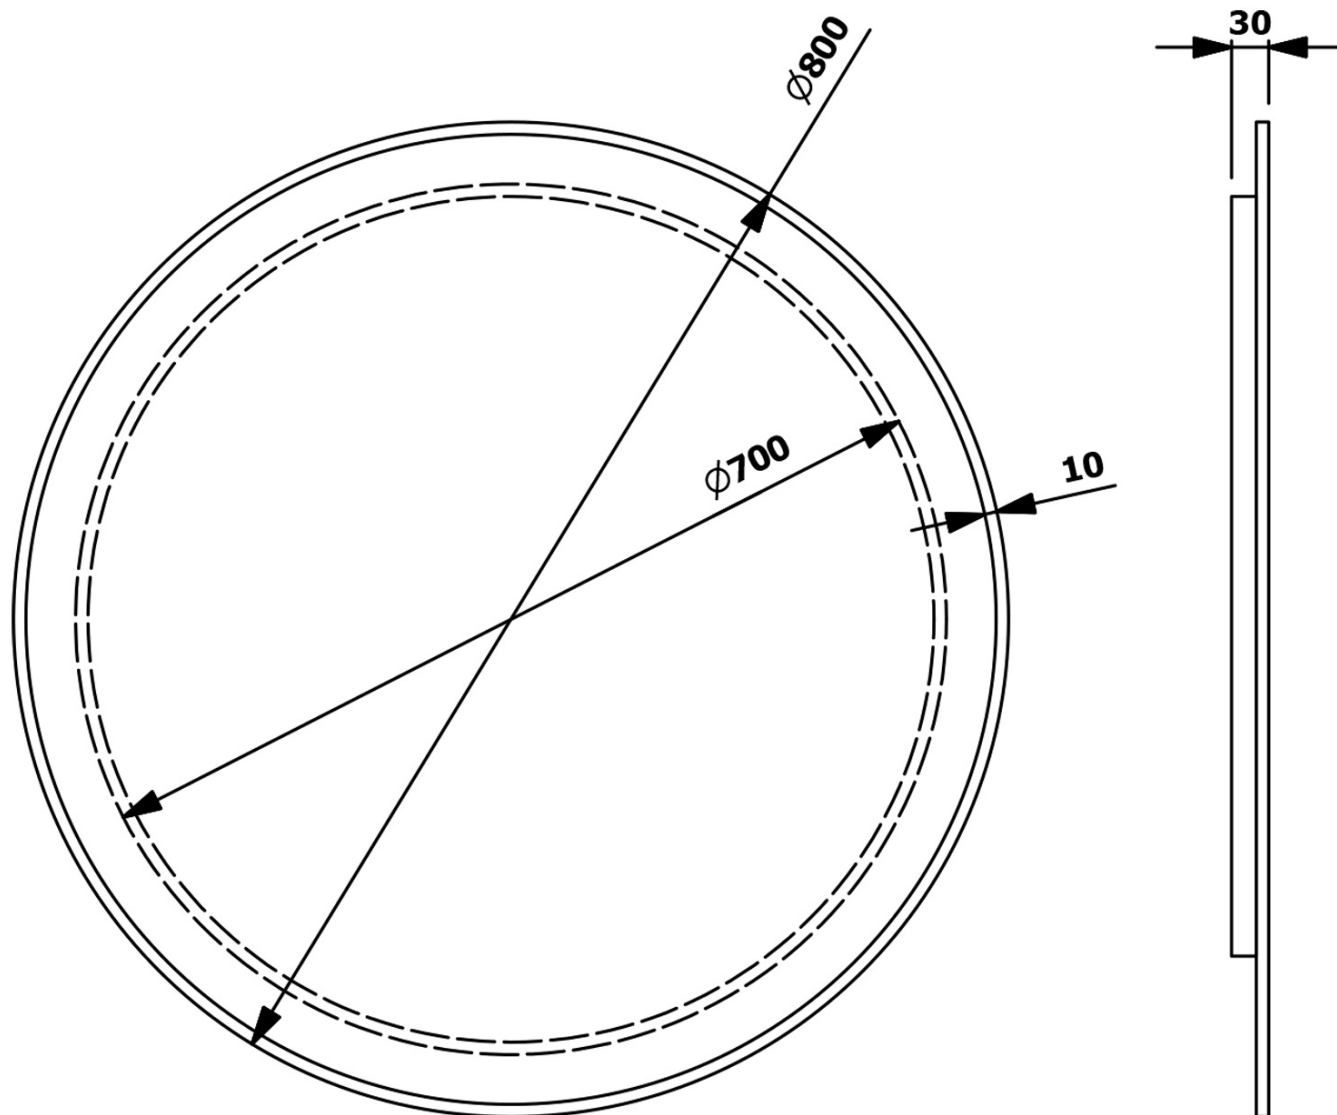

SHARON kulaté zrcadlo s LED podsvícením a s policí ø 80cm, černá mat ((E28904CI-01)

Objednací kód: 31255CI-01

Základní informace

Značka: Sapho
Série: SHARON

Rozměry

Průměr: 800 mm
Šířka: 800 mm
Výška: 800 mm

Parametry

Barva rámu: Černá
Typ zrcadla: Zrcadla podsvícená, Zrcadla s policí
Tvar: Kruh
Ovládání světla: Není součástí
Stupeň krytí: IP44
Příkon: 20 W
Barva LED: Denní bílá (4 000 - 5 000 K)
Svítivost: 891 lm
Životnost (LED): 36000 hod.
Hmotnost / ks: 10.1 kg
Balení: 2 ks
Záruka: 2 roky

Technický list

SHARON kulaté zrcadlo s LED podsvícením a s policí ø
80cm, černá mat ((E28904CI-01)

SAPHO