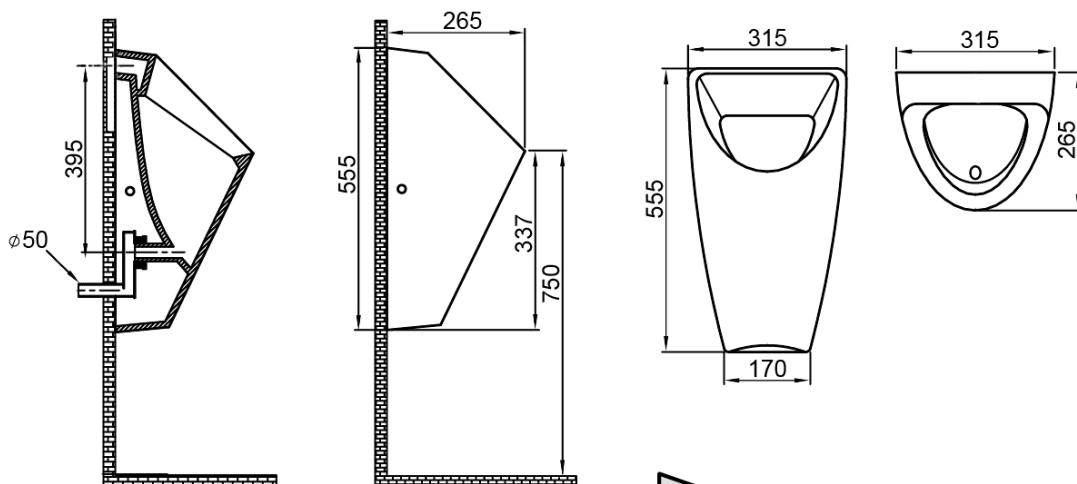

SCHWARN BLACK keramický urinál, zadní přívod, zadní odpad, černá mat

Objednací kód: 201.701.6

Základní informace

Značka: CERASTYLE

Rozměry

Šířka: 315 mm
Výška: 555 mm
Hloubka: 265 mm

Parametry

Záruka: 2 roky
Barva: Černá
Materiál: Keramika
Tvar: Oblé
Přívod vody: Zakrytý
Ostatní: Možnost integrovaného splachovače
Balení obsahuje: Sifon
Hmotnost / ks: 12.5 kg
Balení: 1 ks
3D model: ANO

Náhradní díly

Krytka pro urinál SCHWARN BLACK 201.701.6, pár, černá (Objednací kód: NDSCHWARN-1)

Kotvící sada pro WC a urinály, bílá (Objednací kód: YRDM00329)

Sifon pro urinál, skrytý odpad s kloubem, DN50, plast (Objednací kód: 191.701.0)

Technický list

SCHWARN BLACK keramický urinál, zadní přívod, zadní odpad,
černá mat

S automatickým splachovačem
With an automatic flusher

121.405.1