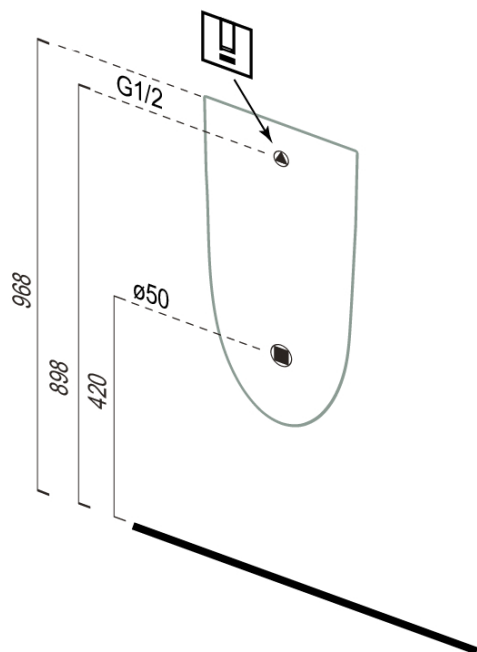

SCHWARN BLACK keramický urinál, zadní přívod, zadní odpad, černá mat

Objednací kód: 201.701.6

Základní informace

Značka: CERASTYLE

Rozměry

Šířka: 315 mm
Výška: 555 mm
Hloubka: 265 mm

Parametry

Záruka: 2 roky
Barva: Černá
Materiál: Keramika
Tvar: Oblé
Přívod vody: Zakrytý
Ostatní: Možnost integrovaného splachovače
Balení obsahuje: Sifon
Hmotnost / ks: 12.5 kg
Balení: 1 ks
3D model: ANO

Náhradní díly

Krytka pro urinál SCHWARN BLACK 201.701.6, pár, černá (Objednací kód: NDSCHWARN-1)

Kotvící sada pro WC a urinály, bílá (Objednací kód: YRDM00329)

Sifon pro urinál, skrytý odpad s kloubem, DN50, plast (Objednací kód: 191.701.0)

Technický list

SCHWARN BLACK keramický urinál, zadní přívod, zadní odpad,
černá mat

S automatickým splachovačem
With an automatic flusher

121.405.1