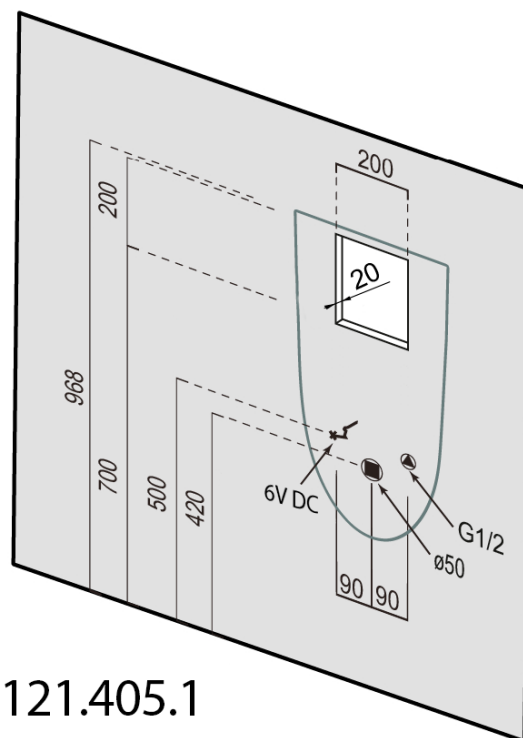

SCHWARN BLACK keramický urinál, zadní přívod, zadní odpad, černá mat

Objednací kód: 201.701.6

Základní informace

Značka: CERASTYLE

Rozměry

Šířka: 315 mm
Výška: 555 mm
Hloubka: 265 mm

Parametry

Záruka: 2 roky
Barva: Černá
Materiál: Keramika
Tvar: Oblé
Přívod vody: Zakrytý
Ostatní: Možnost integrovaného splachovače
Balení obsahuje: Sifon
Hmotnost / ks: 12.5 kg
Balení: 1 ks
3D model: ANO

Náhradní díly

Krytka pro urinál SCHWARN BLACK 201.701.6, pár, černá (Objednací kód: NDSCHWARN-1)

Kotvící sada pro WC a urinály, bílá (Objednací kód: YRDM00329)

Sifon pro urinál, skrytý odpad s kloubem, DN50, plast (Objednací kód: 191.701.0)

Technický list

SCHWARN BLACK keramický urinál, zadní přívod, zadní odpad,
černá mat

S automatickým splachovačem
With an automatic flusher

121.405.1