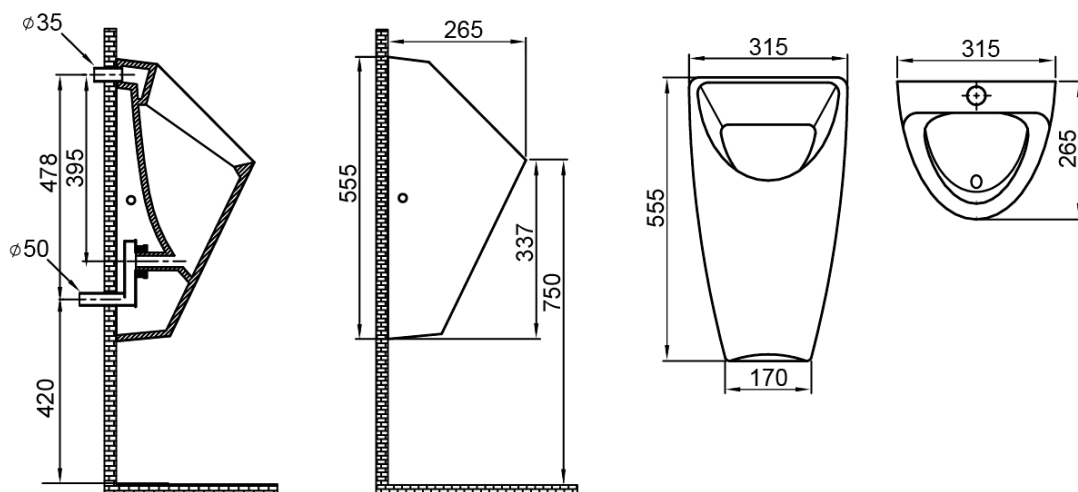

SCHWARN BLACK keramický urinál, zadní přívod, zadní odpad, černá mat

Objednací kód: 201.701.6

Základní informace

Značka: CERASTYLE

Rozměry

Šířka: 315 mm
Výška: 555 mm
Hloubka: 265 mm

Parametry

Záruka: 2 roky
Barva: Černá
Materiál: Keramika
Tvar: Oblé
Přívod vody: Zakrytý
Ostatní: Možnost integrovaného splachovače
Balení obsahuje: Sifon
Hmotnost / ks: 12.5 kg
Balení: 1 ks
3D model: ANO

Náhradní díly

Krytka pro urinál SCHWARN BLACK 201.701.6, pár, černá (Objednací kód: NDSCHWARN-1)

Kotvící sada pro WC a urinály, bílá (Objednací kód: YRDM00329)

Sifon pro urinál, skrytý odpad s kloubem, DN50, plast (Objednací kód: 191.701.0)

Technický list

SCHWARN BLACK keramický urinál, zadní přívod, zadní odpad,
černá mat

S automatickým splachovačem
With an automatic flusher

121.405.1