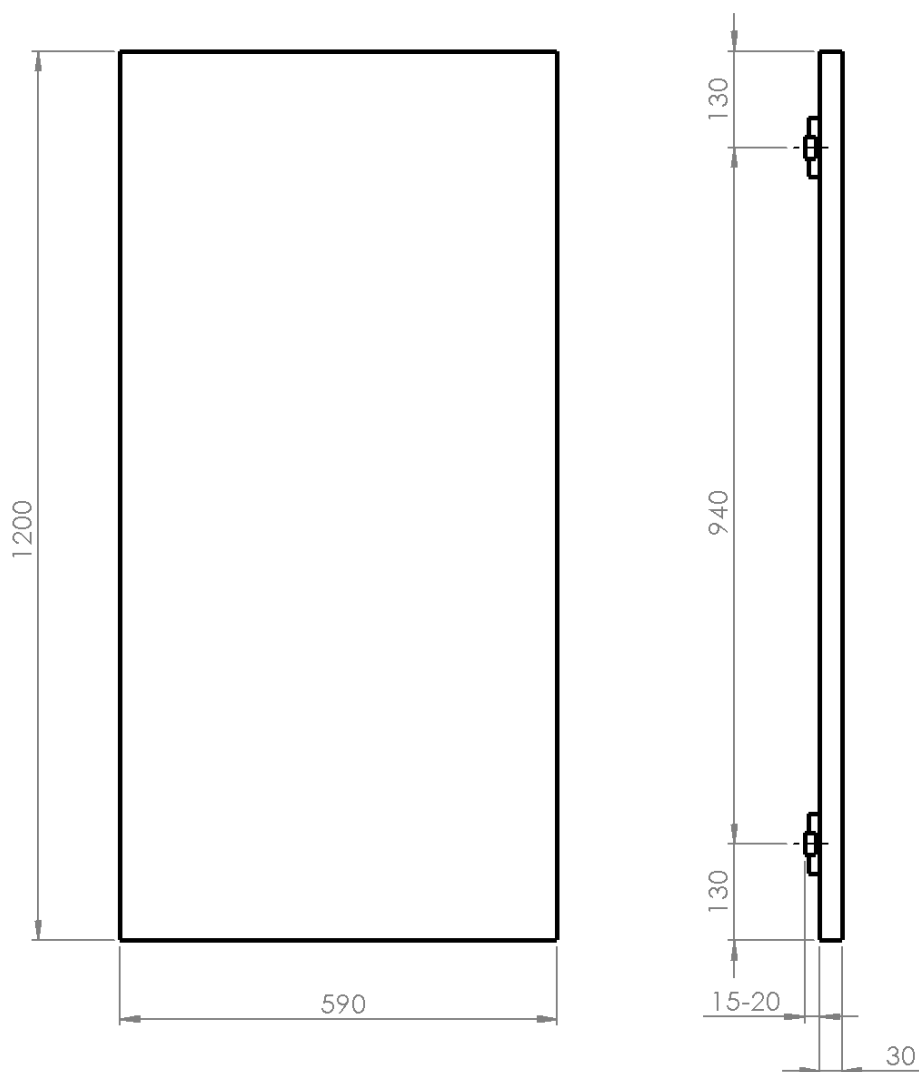

**ENIS koupelnový sálavý topný panel 600W, IP44,
590x1200 mm, černá mat**

Objednací kód: RH600B

Základní informace

Značka: Sapho

Rozměry

Šířka: 590 mm

Výška: 1200 mm

Parametry

Barva: Černá mat

Materiál: Ocel

Tvar: Deskové

Možnost vytápění: Elektrické vytápění integrované v tělese

Příkon: 600 W

Stupeň krytí: IP44

Hmotnost / ks: 13.7 kg

Balení: 1 ks

Záruka: 2 roky

ENIS koupelnový sálavý topný panel 600W, IP44,
590x1200 mm, černá mat

Technický list

ENIS koupelňový sálavý topný panel 600W, IP44,
590x1200 mm, černá mat