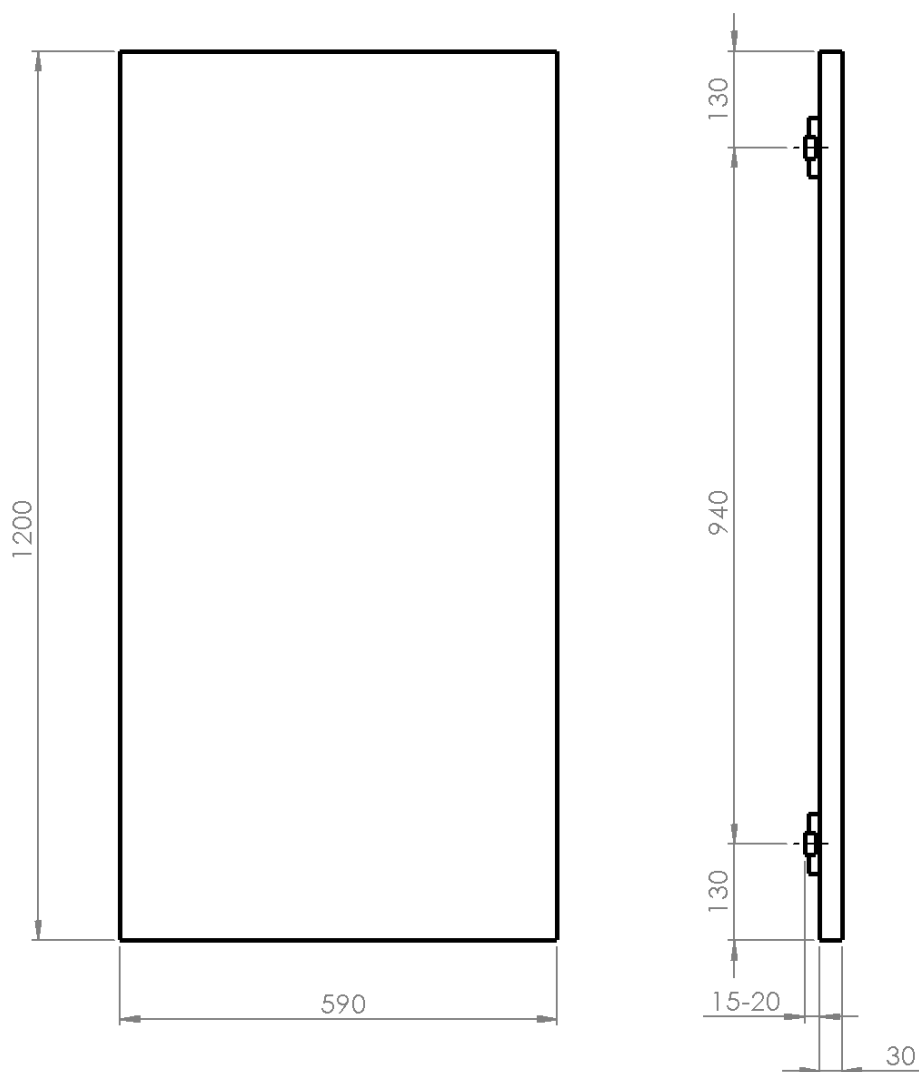

**ENIS koupelnový sálavý topný panel 600W, IP44,
590x1200 mm, černá mat**

Objednací kód: RH600B

Základní informace

Značka: Sapho

Rozměry

Šířka: 590 mm

Výška: 1200 mm

Parametry

Barva: Černá mat

Materiál: Ocel

Tvar: Deskové

Možnost vytápění: Elektrické vytápění integrované v tělese

Příkon: 600 W

Stupeň krytí: IP44

Hmotnost / ks: 13.7 kg

Balení: 1 ks

Záruka: 2 roky

ENIS koupelnový sálavý topný panel 600W, IP44,
590x1200 mm, černá mat

Technický list

ENIS koupelnový sálavý topný panel 600W, IP44,
590x1200 mm, černá mat