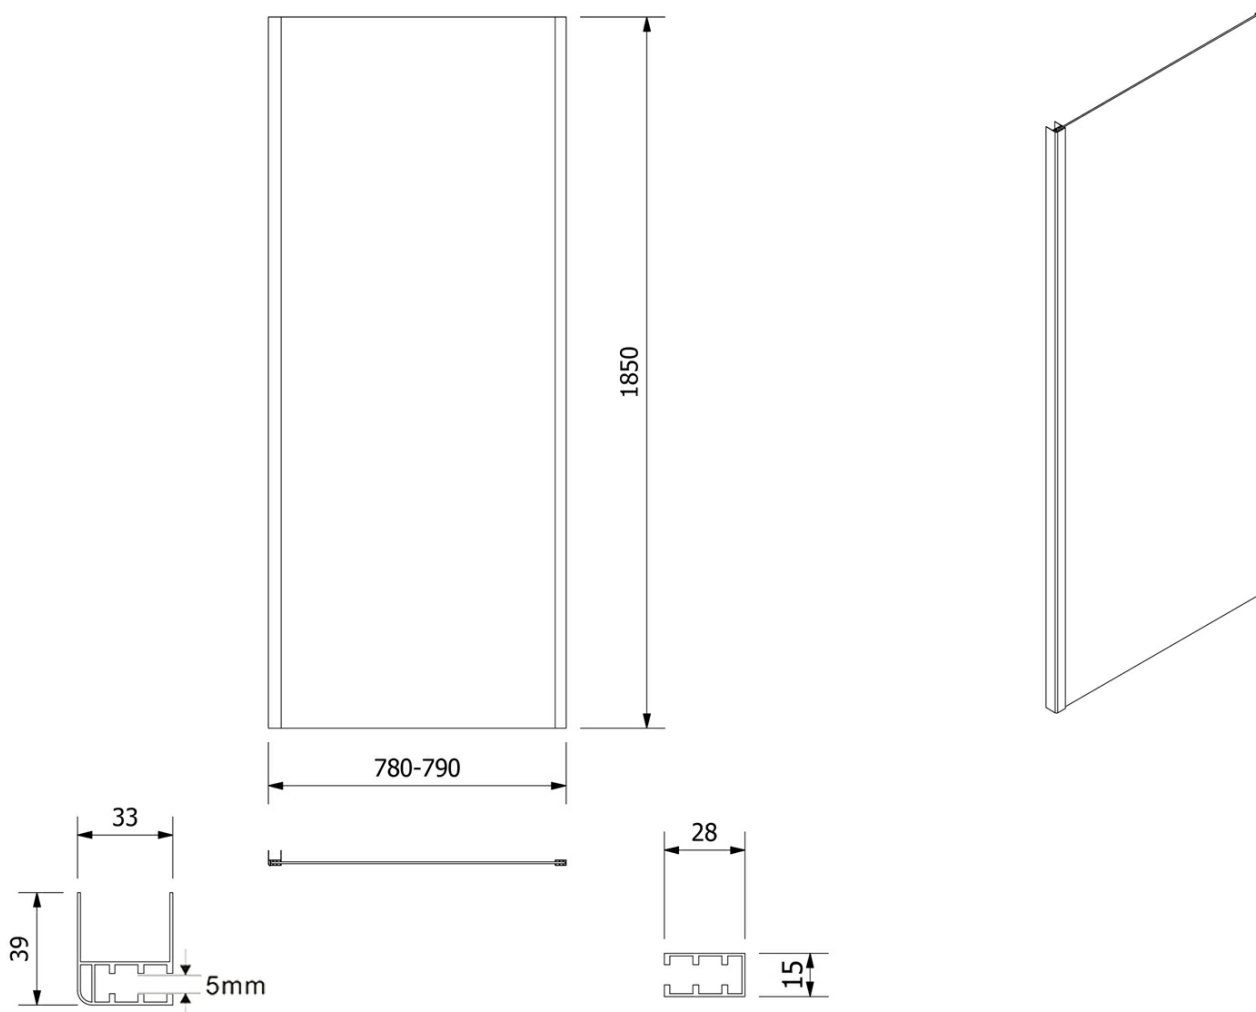

AMADEO obdélníkový sprchový kout 1200x800 mm, L/P varianta, sklo Brick

Objednací kód: BTS120BTP80

Základní informace

Značka: Aqualine
Série: AMADEO

Rozměry

Šířka: 1200 mm
Výška: 1850 mm
Hloubka: 800 mm

Parametry

Barva profilu: Bílá
Tvar: Obdélníkové zástěny
Typ otevírání: Posuvné
Směr otevírání: Univerzální
Šířka vstupu: 480 mm
Typ výplně: BRICK sklo
Tloušťka skla: 5 mm
Vlastnosti: Rámové provedení
Hmotnost / ks: 51.5 kg
Balení: 2 ks
Záruka: 2 roky

Technický list

AMADEO obdélníkový sprchový kout 1200x800 mm, L/P varianta,
sklo Brick