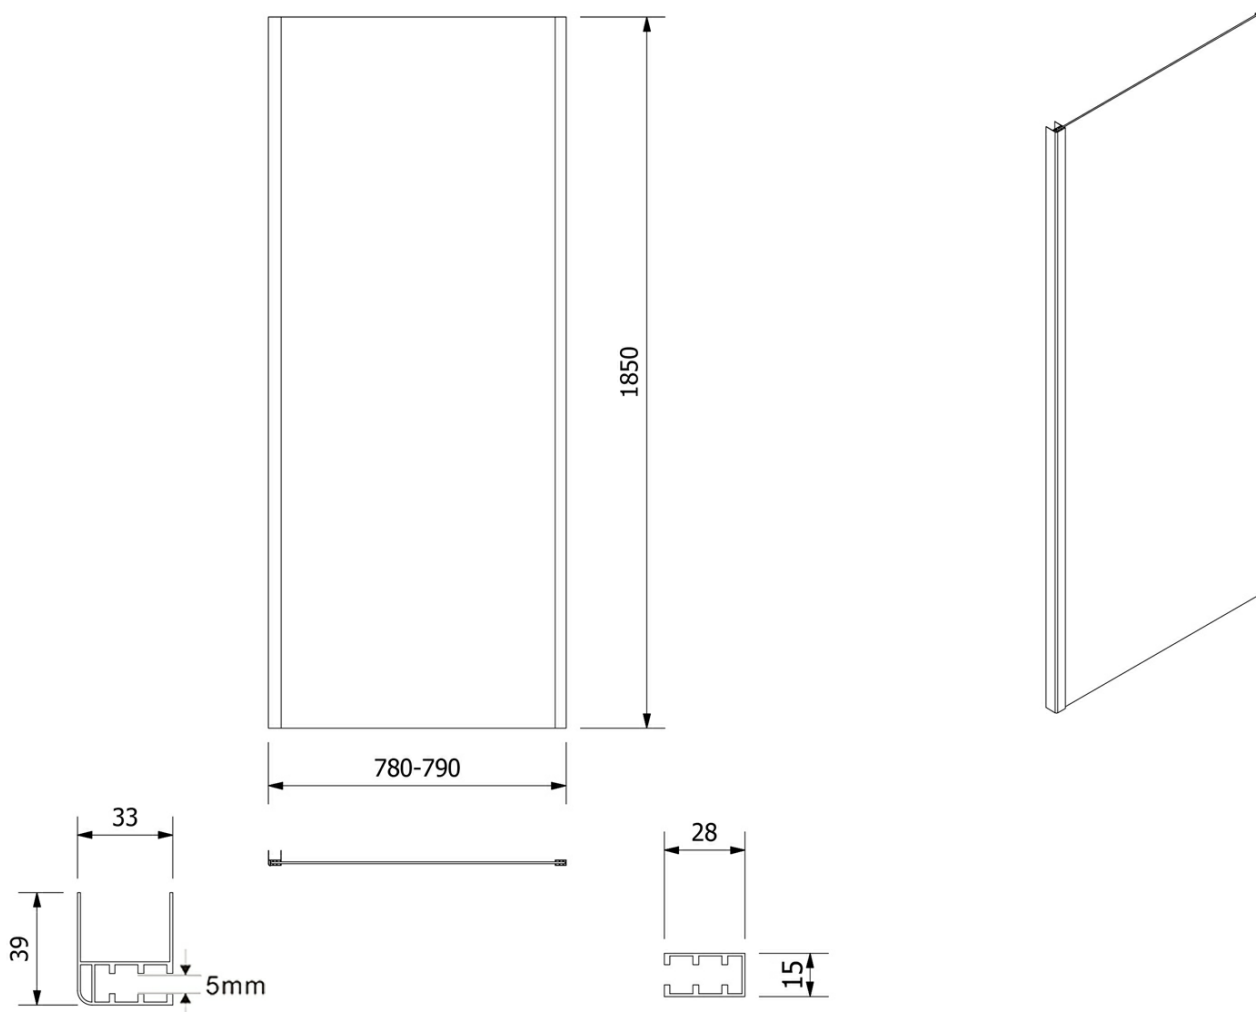

# AMADEO obdélníkový sprchový kout 1200x800 mm, L/P varianta, sklo Brick

Objednací kód: BTS120BTP80

## Rozměry

Šířka: 1200 mm  
Výška: 1850 mm  
Hloubka: 800 mm

## Parametry

Barva profilu: Bílá  
Tvar: Obdélníkové zástěny  
Typ otevírání: Posuvné  
Směr otevírání: Univerzální  
Šířka vstupu: 480 mm  
Typ výplně: Brick sklo  
Tloušťka skla: 5 mm  
Vlastnosti: Rámové provedení  
Hmotnost / ks: 51.5 kg  
Balení: 2 ks  
Záruka: 2 roky

## Technický list

AMADEO obdélníkový sprchový kout 1200x800 mm, L/P varianta,  
sklo Brick