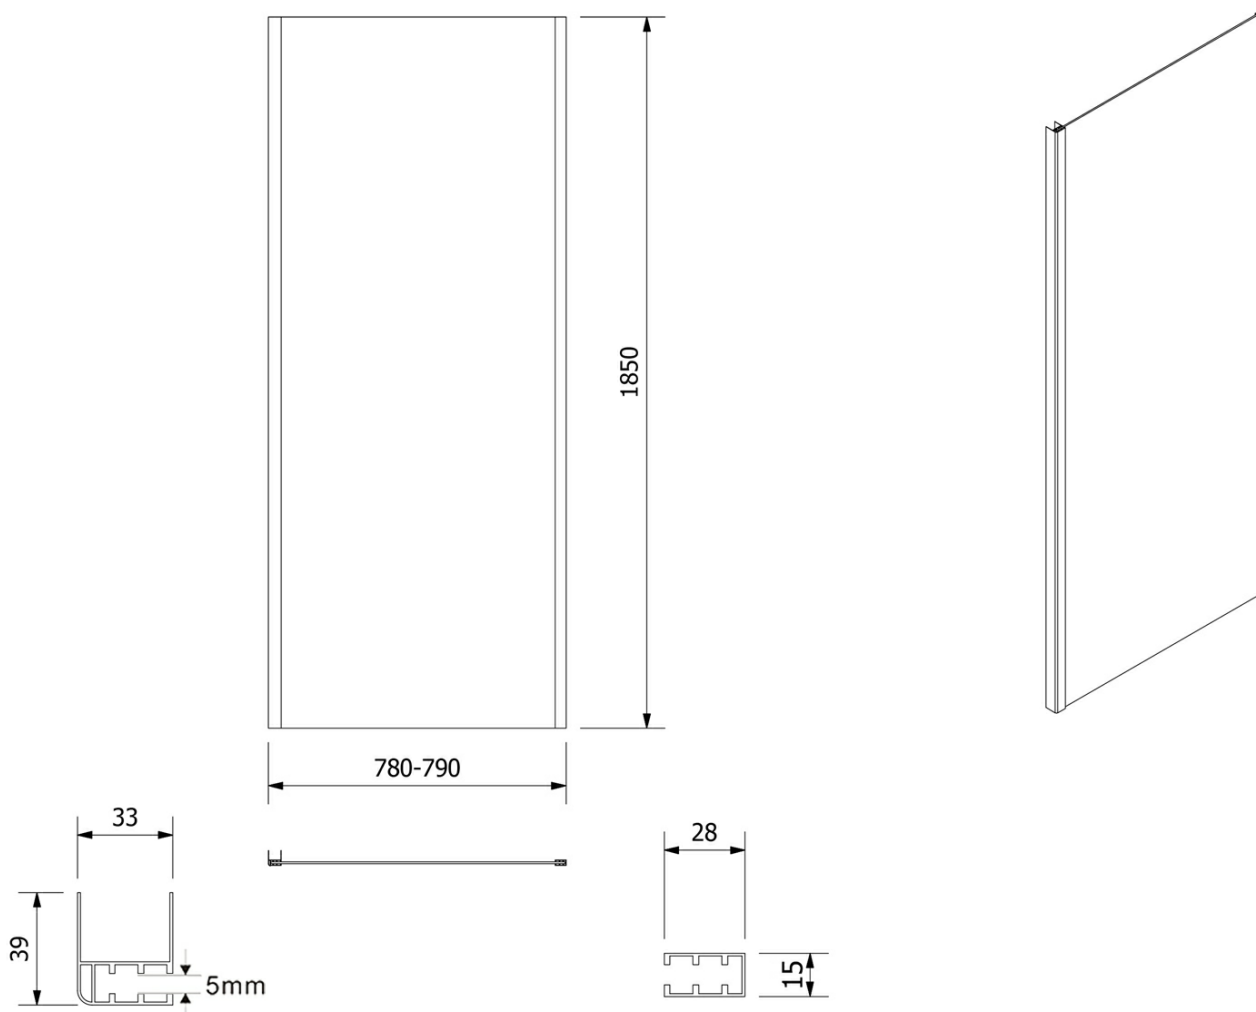

AMADEO obdélníkový sprchový kout 1200x800 mm, L/P varianta, sklo Brick

Objednací kód: BTS120BTP80

Základní informace

Značka: Aqualine
Série: AMADEO

Rozměry

Šířka: 1200 mm
Výška: 1850 mm
Hloubka: 800 mm

Parametry

Záruka: 2 roky
Hmotnost / ks: 51.5 kg
Balení: 2 ks
Barva profilu: Bílá
Tvar: Obdélníkové zástěny
Typ otevírání: Posuvné
Směr otevírání: Univerzální
Šířka vstupu: 480 mm
Typ výplně: Brick sklo
Tloušťka skla: 5 mm
Vlastnosti: Rámové provedení

Technický list

AMADEO obdélníkový sprchový kout 1200x800 mm, L/P varianta,
sklo Brick