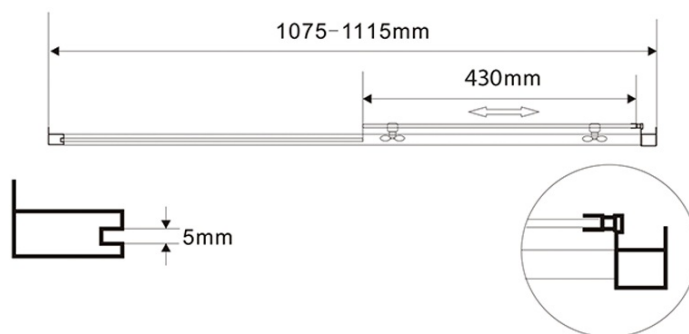

## Rozměry

Šířka: 1100 mm  
Výška: 1850 mm  
Hloubka: 900 mm

## Parametry

Záruka: 2 roky  
Hmotnost / ks: 51 kg  
Balení: 2 ks  
Barva profilu: Bílá  
Tvar: Obdélníkové zástěny  
Typ otevírání: Posuvné  
Směr otevírání: Univerzální  
Šířka vstupu: 430 mm  
Typ výplně: Brick sklo  
Tloušťka skla: 5 mm  
Vlastnosti: Rámové provedení

## Technický list

AMADEO obdélníkový sprchový kout 1100x900 mm, L/P varianta,  
sklo Brick