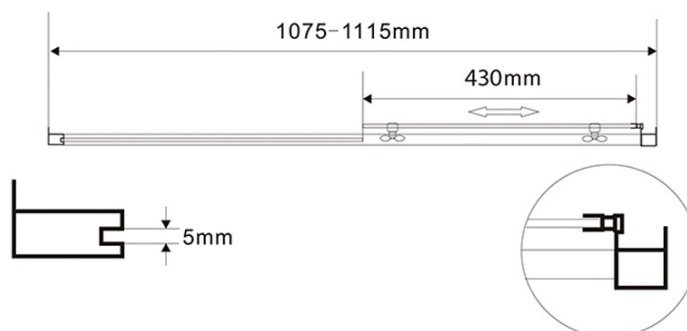

AMADEO obdélníkový sprchový kout 1100x900 mm, L/P varianta, sklo Brick

Objednací kód: BTS110BTP90

Základní informace

Značka: Aqualine
Série: AMADEO

Rozměry

Šířka: 1100 mm
Výška: 1850 mm
Hloubka: 900 mm

Parametry

Barva profilu: Bílá
Tvar: Obdélníkové zástěny
Typ otevírání: Posuvné
Směr otevírání: Univerzální
Šířka vstupu: 430 mm
Typ výplně: Brick sklo
Tloušťka skla: 5 mm
Vlastnosti: Rámové provedení
Hmotnost / ks: 51.0 kg
Balení: 2 ks
Záruka: 2 roky

Technický list

AMADEO obdélníkový sprchový kout 1100x900 mm, L/P varianta,
sklo Brick