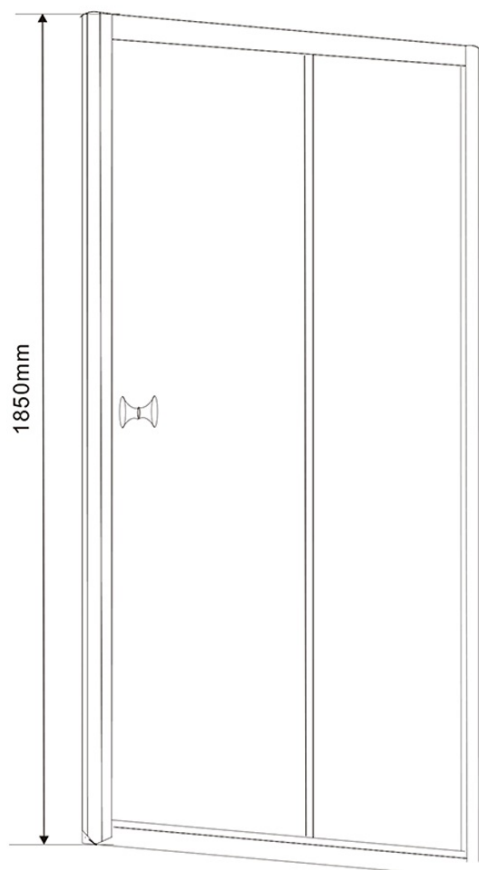

AMADEO obdélníkový sprchový kout 1100x900 mm, L/P varianta, sklo Brick

Objednací kód: BTS110BTP90

Základní informace

Značka: Aqualine
Série: AMADEO

Rozměry

Šířka: 1100 mm
Výška: 1850 mm
Hloubka: 900 mm

Parametry

Barva profilu: Bílá
Tvar: Obdélníkové zástěny
Typ otevírání: Posuvné
Směr otevírání: Univerzální
Šířka vstupu: 430 mm
Typ výplně: BRICK sklo
Tloušťka skla: 5 mm
Vlastnosti: Rámové provedení
Hmotnost / ks: 51.0 kg
Balení: 2 ks
Záruka: 2 roky

Technický list

AMADEO obdélníkový sprchový kout 1100x900 mm, L/P varianta,
sklo Brick