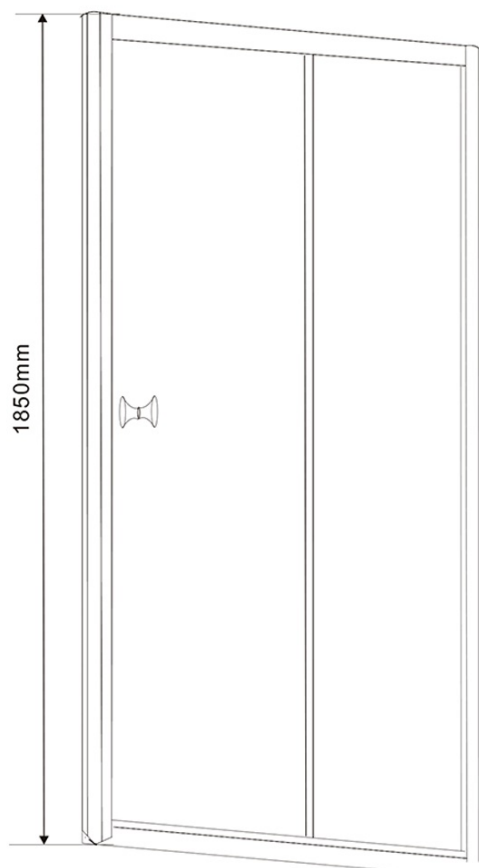

# AMADEO obdélníkový sprchový kout 1100x900 mm, L/P varianta, sklo Brick

Objednací kód: BTS110BTP90

## Rozměry

Šířka: 1100 mm  
Výška: 1850 mm  
Hloubka: 900 mm

## Parametry

Záruka: 2 roky  
Hmotnost / ks: 51 kg  
Balení: 2 ks  
Barva profilu: Bílá  
Tvar: Obdélníkové zástěny  
Typ otevírání: Posuvné  
Směr otevírání: Univerzální  
Šířka vstupu: 430 mm  
Typ výplně: Brick sklo  
Tloušťka skla: 5 mm  
Vlastnosti: Rámové provedení

## Technický list

AMADEO obdélníkový sprchový kout 1100x900 mm, L/P varianta,  
sklo Brick