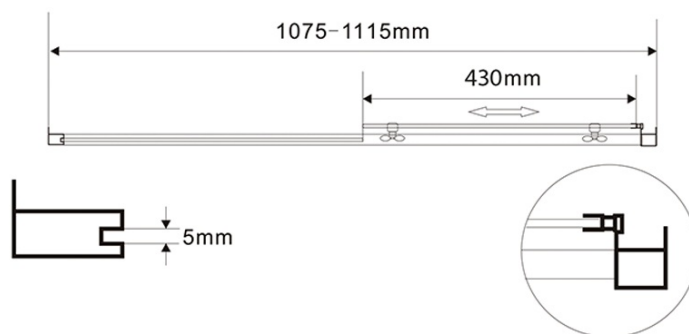

AMADEO obdélníkový sprchový kout 1100x900 mm, L/P varianta, sklo Brick

Objednací kód: BTS110BTP90

Základní informace

Značka: Aqualine
Série: AMADEO

Rozměry

Šířka: 1100 mm
Výška: 1850 mm
Hloubka: 900 mm

Parametry

Barva profilu: Bílá
Tvar: Obdélníkové zástěny
Typ otevírání: Posuvné
Směr otevírání: Univerzální
Šířka vstupu: 430 mm
Typ výplně: BRICK sklo
Tloušťka skla: 5 mm
Vlastnosti: Rámové provedení
Hmotnost / ks: 51.0 kg
Balení: 2 ks
Záruka: 2 roky

Technický list

AMADEO obdélníkový sprchový kout 1100x900 mm, L/P varianta,
sklo Brick