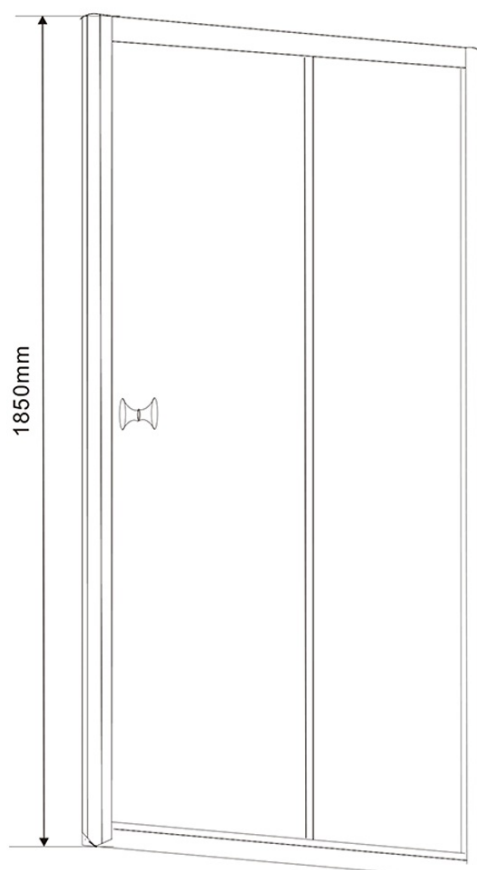

AMADEO obdélníkový sprchový kout 1100x900 mm, L/P varianta, sklo Brick

Objednací kód: BTS110BTP90

Základní informace

Značka: Aqualine
Série: AMADEO

Rozměry

Šířka: 1100 mm
Výška: 1850 mm
Hloubka: 900 mm

Parametry

Barva profilu: Bílá
Tvar: Obdélníkové zástěny
Typ otevírání: Posuvné
Směr otevírání: Univerzální
Šířka vstupu: 430 mm
Typ výplně: Brick sklo
Tloušťka skla: 5 mm
Vlastnosti: Rámové provedení
Hmotnost / ks: 51.0 kg
Balení: 2 ks
Záruka: 2 roky

Technický list

AMADEO obdélníkový sprchový kout 1100x900 mm, L/P varianta,
sklo Brick