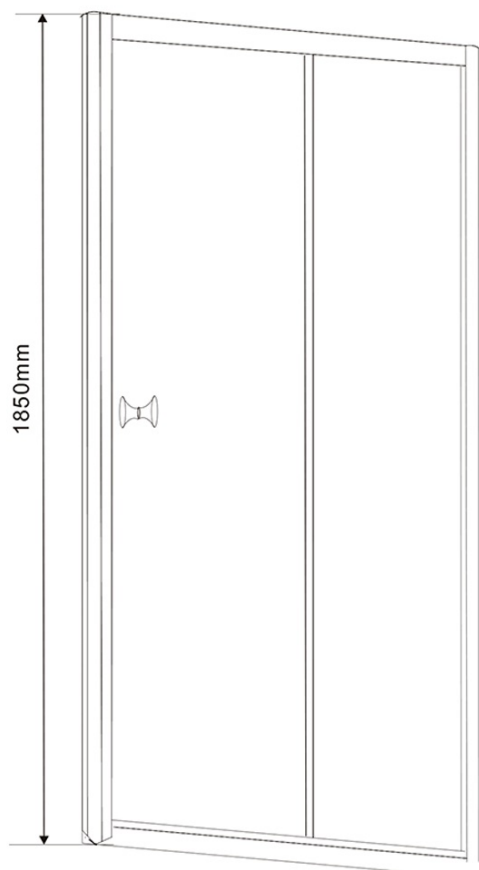

AMADEO obdélníkový sprchový kout 1100x800 mm, L/P varianta, sklo Brick

Objednací kód: BTS110BTP80

Základní informace

Značka: Aqualine
Série: AMADEO

Rozměry

Šířka: 1100 mm
Výška: 1850 mm
Hloubka: 800 mm

Parametry

Záruka: 2 roky
Hmotnost / ks: 49 kg
Balení: 2 ks
Barva profilu: Bílá
Tvar: Obdélníkové zástěny
Typ otevírání: Posuvné
Směr otevírání: Univerzální
Šířka vstupu: 430 mm
Typ výplně: Brick sklo
Tloušťka skla: 5 mm
Vlastnosti: Rámové provedení

Technický list

AMADEO obdélníkový sprchový kout 1100x800 mm, L/P varianta,
sklo Brick