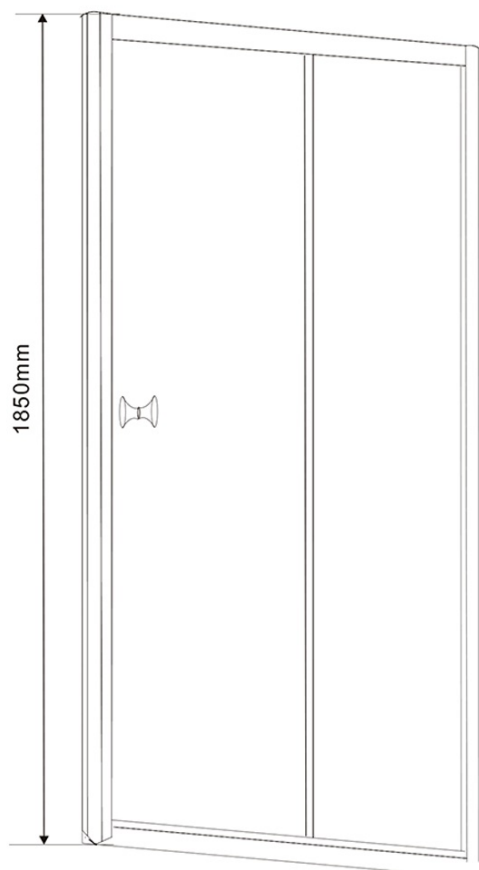

# AMADEO obdélníkový sprchový kout 1100x800 mm, L/P varianta, sklo Brick

Objednací kód: BTS110BTP80

## Rozměry

Šířka: 1100 mm  
Výška: 1850 mm  
Hloubka: 800 mm

## Parametry

Barva profilu: Bílá  
Tvar: Obdélníkové zástěny  
Typ otevírání: Posuvné  
Směr otevírání: Univerzální  
Šířka vstupu: 430 mm  
Typ výplně: Brick sklo  
Tloušťka skla: 5 mm  
Vlastnosti: Rámové provedení  
Hmotnost / ks: 49.0 kg  
Balení: 2 ks  
Záruka: 2 roky

## Technický list

AMADEO obdélníkový sprchový kout 1100x800 mm, L/P varianta,  
sklo Brick