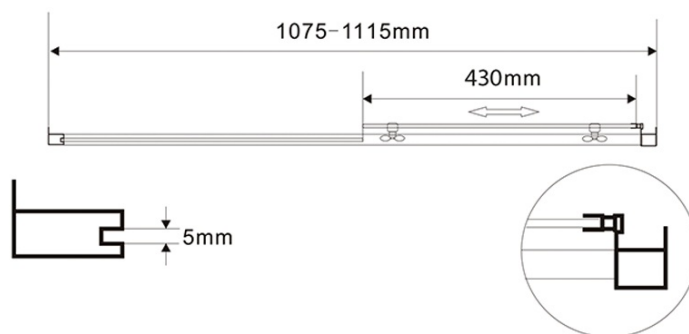

AMADEO obdélníkový sprchový kout 1100x800 mm, L/P varianta, sklo Brick

Objednací kód: BTS110BTP80

Základní informace

Značka: Aqualine

Série: AMADEO

Rozměry

Šířka: 1100 mm

Výška: 1850 mm

Hloubka: 800 mm

Parametry

Barva profilu: Bílá

Tvar: Obdélníkové zástěny

Typ otevírání: Posuvné

Směr otevírání: Univerzální

Šířka vstupu: 430 mm

Typ výplně: Brick sklo

Tloušťka skla: 5 mm

Vlastnosti: Rámové provedení

Hmotnost / ks: 49.0 kg

Balení: 2 ks

Záruka: 2 roky

Technický list

AMADEO obdélníkový sprchový kout 1100x800 mm, L/P varianta,
sklo Brick