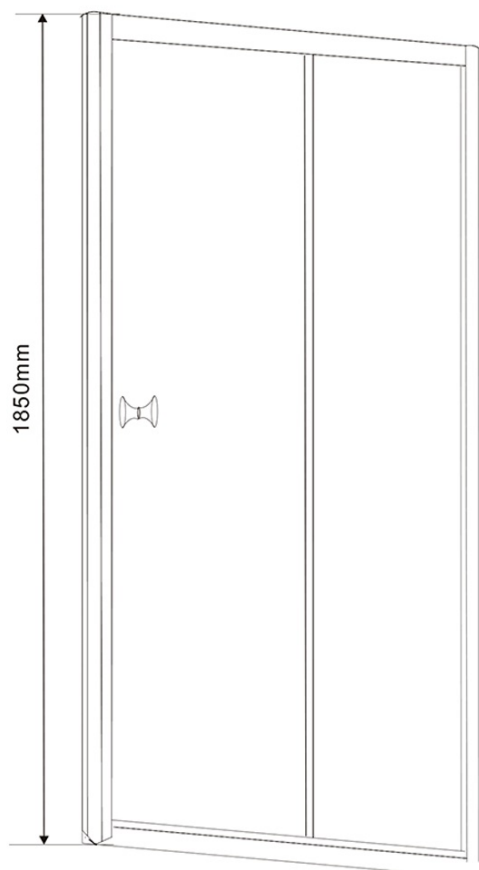

AMADEO obdélníkový sprchový kout 1100x800 mm, L/P varianta, sklo Brick

Objednací kód: BTS110BTP80

Základní informace

Značka: Aqualine

Série: AMADEO

Rozměry

Šířka: 1100 mm

Výška: 1850 mm

Hloubka: 800 mm

Parametry

Barva profilu: Bílá

Tvar: Obdélníkové zástěny

Typ otevírání: Posuvné

Směr otevírání: Univerzální

Šířka vstupu: 430 mm

Typ výplně: Brick sklo

Tloušťka skla: 5 mm

Vlastnosti: Rámové provedení

Hmotnost / ks: 49.0 kg

Balení: 2 ks

Záruka: 2 roky

Technický list

AMADEO obdélníkový sprchový kout 1100x800 mm, L/P varianta,
sklo Brick