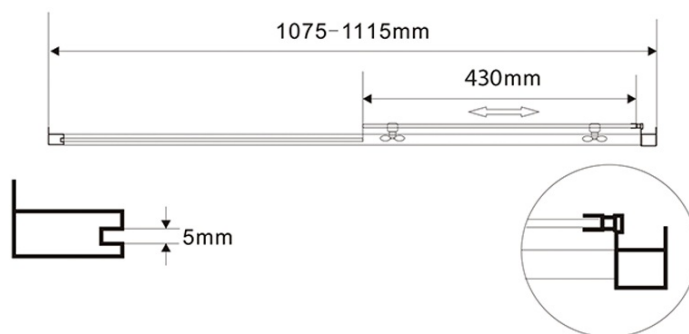

AMADEO obdélníkový sprchový kout 1100x800 mm, L/P varianta, sklo Brick

Objednací kód: BTS110BTP80

Základní informace

Značka: Aqualine
Série: AMADEO

Rozměry

Šířka: 1100 mm
Výška: 1850 mm
Hloubka: 800 mm

Parametry

Záruka: 2 roky
Hmotnost / ks: 49 kg
Balení: 2 ks
Barva profilu: Bílá
Tvar: Obdélníkové zástěny
Typ otevírání: Posuvné
Směr otevírání: Univerzální
Šířka vstupu: 430 mm
Typ výplně: Brick sklo
Tloušťka skla: 5 mm
Vlastnosti: Rámové provedení

Technický list

AMADEO obdélníkový sprchový kout 1100x800 mm, L/P varianta,
sklo Brick