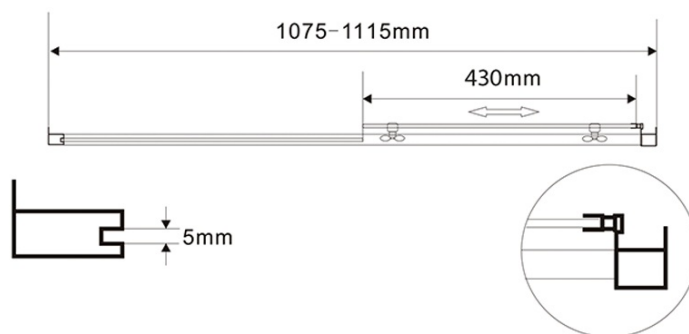

## Rozměry

Šířka: 1100 mm  
Výška: 1850 mm  
Hloubka: 800 mm

## Parametry

Barva profilu: Bílá  
Tvar: Obdélníkové zástěny  
Typ otevírání: Posuvné  
Směr otevírání: Univerzální  
Šířka vstupu: 430 mm  
Typ výplně: Brick sklo  
Tloušťka skla: 5 mm  
Vlastnosti: Rámové provedení  
Hmotnost / ks: 49.0 kg  
Balení: 2 ks  
Záruka: 2 roky

## Technický list

AMADEO obdélníkový sprchový kout 1100x800 mm, L/P varianta,  
sklo Brick