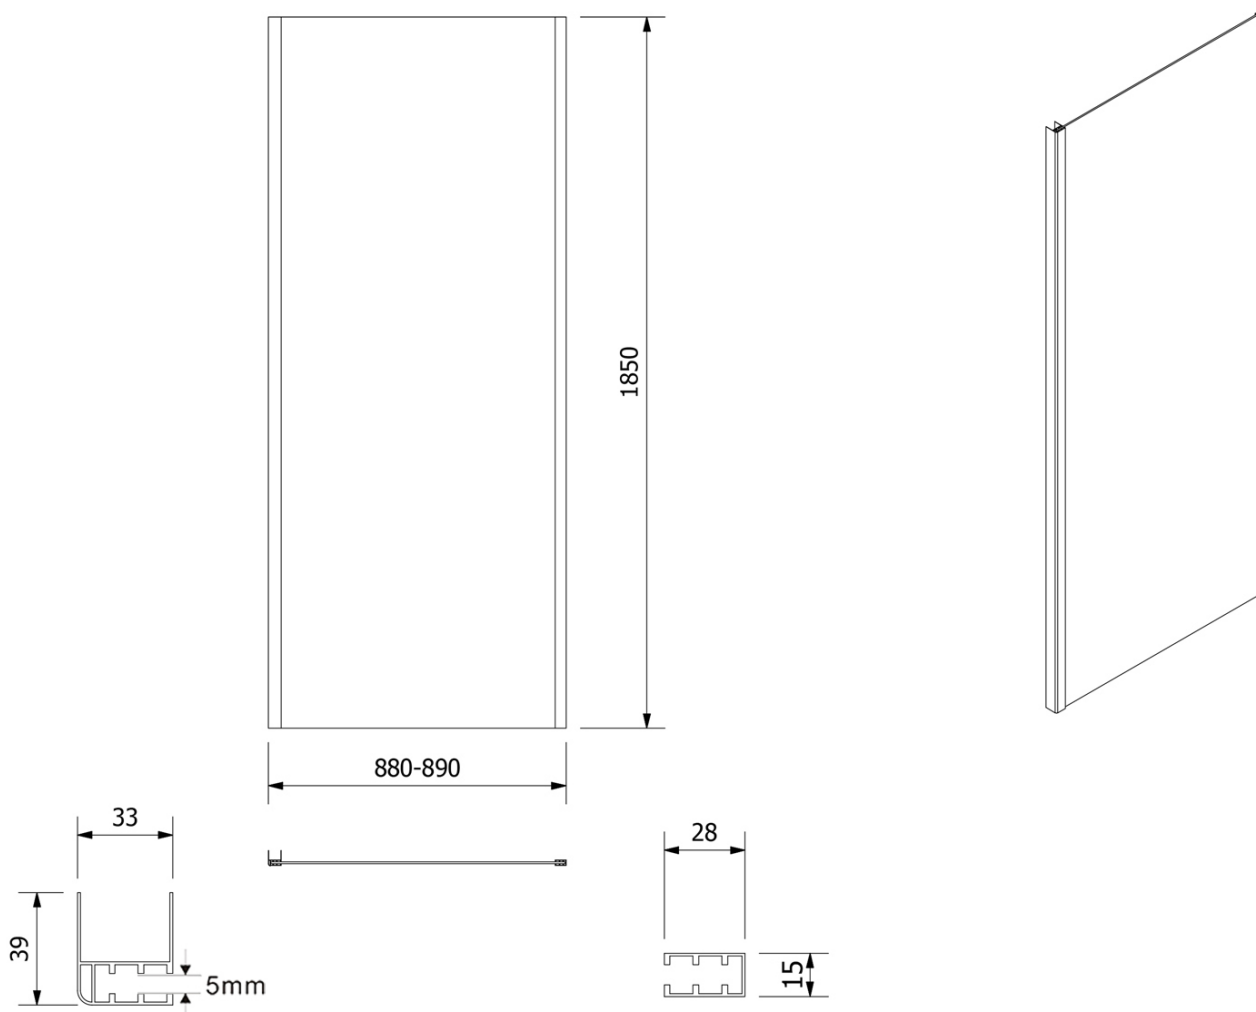

AMADEO obdélníkový sprchový kout 1000x900 mm, L/P varianta, sklo Brick

Objednací kód: BTS100BTP90

Základní informace

Značka: Aqualine
Série: AMADEO

Rozměry

Šířka: 1000 mm
Výška: 1850 mm
Hloubka: 900 mm

Parametry

Barva profilu: Bílá
Tvar: Obdélníkové zástěny
Typ otevírání: Posuvné
Směr otevírání: Univerzální
Šířka vstupu: 390 mm
Typ výplně: BRICK sklo
Tloušťka skla: 5 mm
Vlastnosti: Rámové provedení
Hmotnost / ks: 48.5 kg
Balení: 2 ks
Záruka: 2 roky

Technický list

AMADEO obdélníkový sprchový kout 1000x900 mm, L/P varianta,
sklo Brick