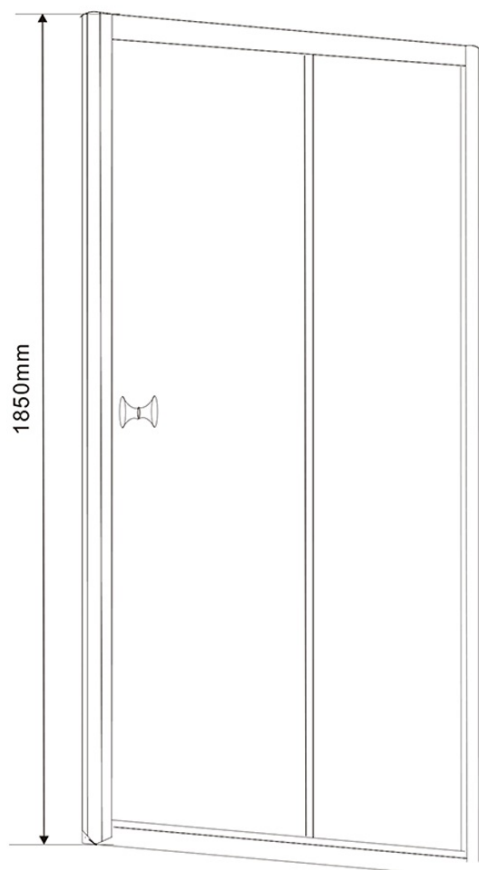

AMADEO obdélníkový sprchový kout 1000x800 mm, L/P varianta, sklo Brick

Objednací kód: BTS100BTP80

Základní informace

Značka: Aqualine
Série: AMADEO

Rozměry

Šířka: 1000 mm
Výška: 1850 mm
Hloubka: 800 mm

Parametry

Barva profilu: Bílá
Tvar: Obdélníkové zástěny
Typ otevírání: Posuvné
Směr otevírání: Univerzální
Šířka vstupu: 390 mm
Typ výplně: Brick sklo
Tloušťka skla: 5 mm
Vlastnosti: Rámové provedení
Hmotnost / ks: 46.5 kg
Balení: 2 ks
Záruka: 2 roky

Technický list

AMADEO obdélníkový sprchový kout 1000x800 mm, L/P varianta,
sklo Brick