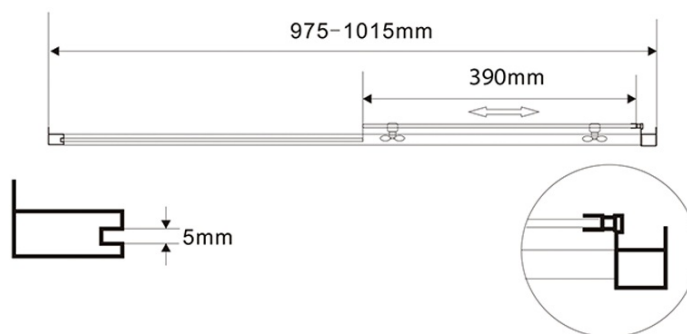

## Rozměry

Šířka: 1000 mm

Výška: 1850 mm

Hloubka: 800 mm

## Parametry

Barva profilu: Bílá

Tvar: Obdélníkové zástěny

Typ otevírání: Posuvné

Směr otevírání: Univerzální

Šířka vstupu: 390 mm

Typ výplně: Brick sklo

Tloušťka skla: 5 mm

## Technický list

AMADEO obdélníkový sprchový kout 1000x800 mm, L/P varianta,  
sklo Brick