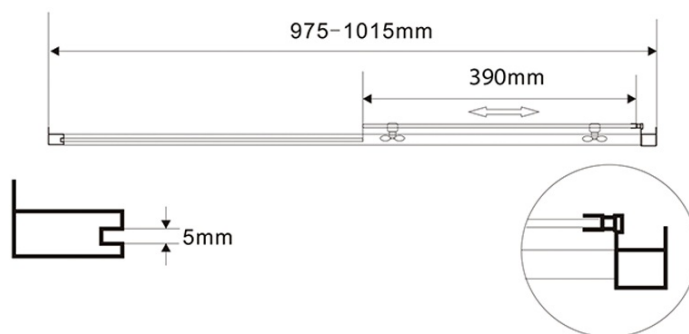

AMADEO obdélníkový sprchový kout 1000x800 mm, L/P varianta, sklo Brick

Objednací kód: BTS100BTP80

Základní informace

Značka: Aqualine
Série: AMADEO

Rozměry

Šířka: 1000 mm
Výška: 1850 mm
Hloubka: 800 mm

Parametry

Barva profilu: Bílá
Tvar: Obdélníkové zástěny
Typ otevírání: Posuvné
Směr otevírání: Univerzální
Šířka vstupu: 390 mm
Typ výplně: Brick sklo
Tloušťka skla: 5 mm
Vlastnosti: Rámové provedení
Hmotnost / ks: 46.5 kg
Balení: 2 ks
Záruka: 2 roky

Technický list

AMADEO obdélníkový sprchový kout 1000x800 mm, L/P varianta,
sklo Brick