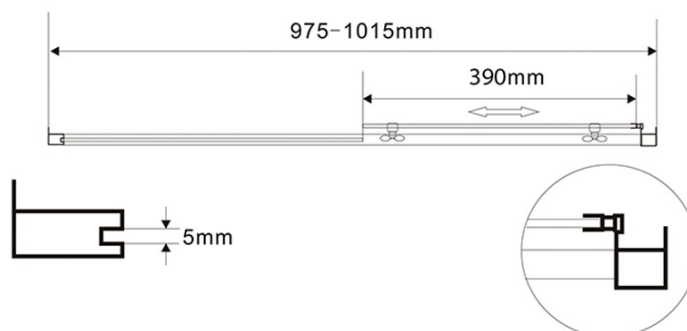

## Rozměry

Šířka: 1000 mm  
Výška: 1850 mm  
Hloubka: 800 mm

## Parametry

Barva profilu: Bílá  
Tvar: Obdélníkové zástěny  
Typ otevírání: Posuvné  
Směr otevírání: Univerzální  
Šířka vstupu: 390 mm  
Typ výplně: Brick sklo  
Tloušťka skla: 5 mm  
Vlastnosti: Rámové provedení  
Hmotnost / ks: 46.5 kg  
Balení: 2 ks  
Záruka: 2 roky

## Technický list

AMADEO obdélníkový sprchový kout 1000x800 mm, L/P varianta,  
sklo Brick