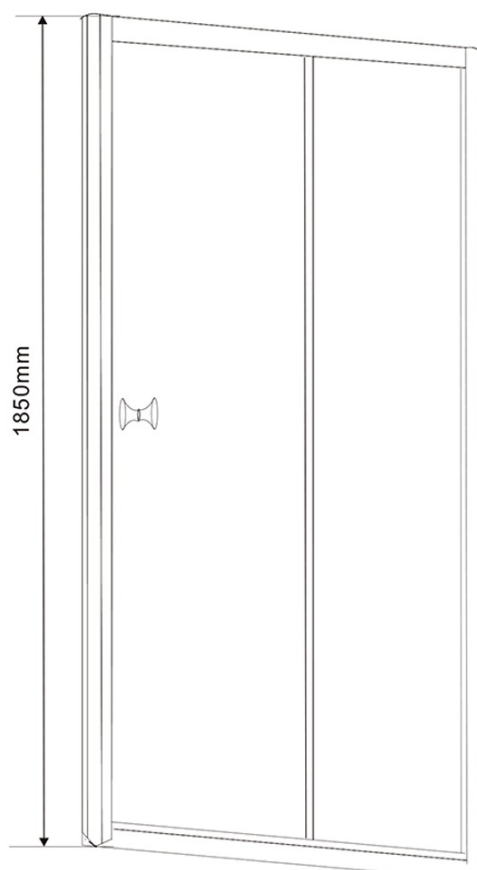

## Rozměry

Šířka: 1000 mm

Výška: 1850 mm

Hloubka: 800 mm

## Parametry

Barva profilu: Bílá

Tvar: Obdélníkové zástěny

Typ otevírání: Posuvné

Směr otevírání: Univerzální

Šířka vstupu: 390 mm

Typ výplně: Brick sklo

Tloušťka skla: 5 mm

## Technický list

AMADEO obdélníkový sprchový kout 1000x800 mm, L/P varianta,  
sklo Brick