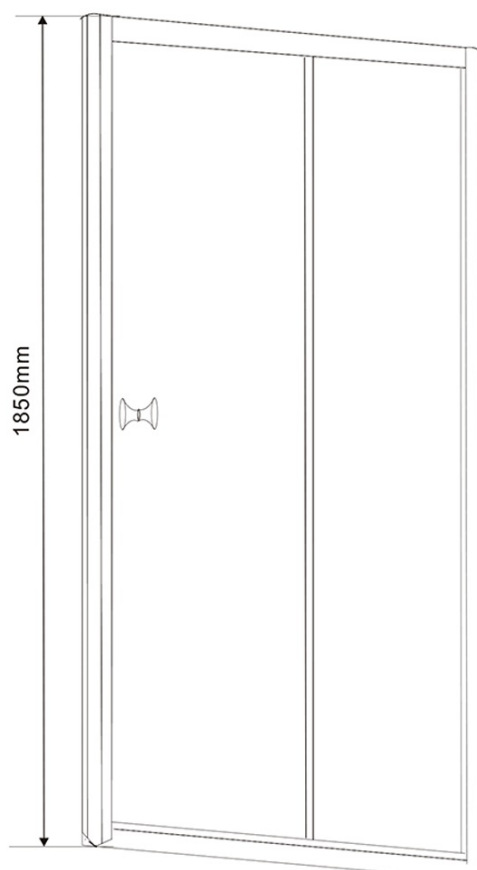

# AMADEO obdélníkový sprchový kout 1000x800 mm, L/P varianta, sklo Brick

Objednací kód: BTS100BTP80

## Rozměry

Šířka: 1000 mm  
Výška: 1850 mm  
Hloubka: 800 mm

## Parametry

Barva profilu: Bílá  
Tvar: Obdélníkové zástěny  
Typ otevírání: Posuvné  
Směr otevírání: Univerzální  
Šířka vstupu: 390 mm  
Typ výplně: Brick sklo  
Tloušťka skla: 5 mm  
Vlastnosti: Rámové provedení  
Hmotnost / ks: 46.5 kg  
Balení: 2 ks  
Záruka: 2 roky

## Technický list

AMADEO obdélníkový sprchový kout 1000x800 mm, L/P varianta,  
sklo Brick