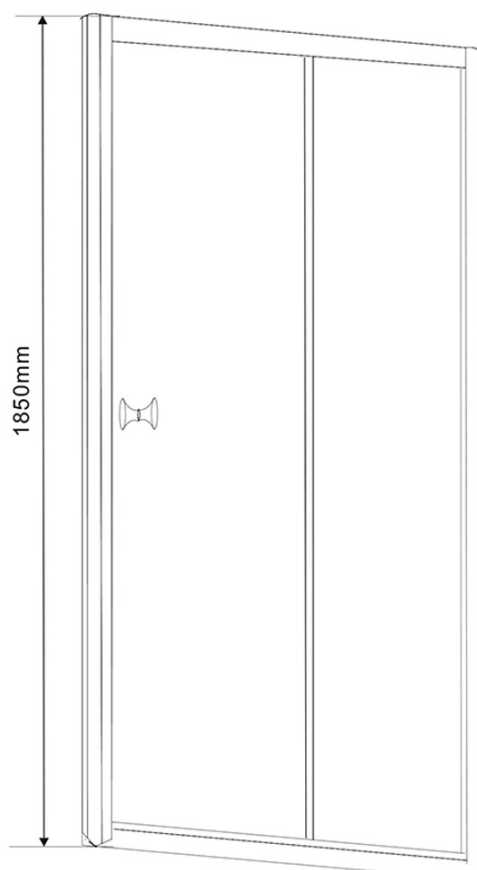

# AMADEO obdélníkový sprchový kout 1000x800 mm, L/P varianta, sklo Brick

Objednací kód: BTS100BTP80

## Rozměry

Šířka: 1000 mm  
Výška: 1850 mm  
Hloubka: 800 mm

## Parametry

Záruka: 2 roky  
Hmotnost / ks: 46.5 kg  
Balení: 2 ks  
Barva profilu: Bílá  
Tvar: Obdélníkové zástěny  
Typ otevírání: Posuvné  
Směr otevírání: Univerzální  
Šířka vstupu: 390 mm  
Typ výplně: Brick sklo  
Tloušťka skla: 5 mm  
Vlastnosti: Rámové provedení

## Technický list

AMADEO obdélníkový sprchový kout 1000x800 mm, L/P varianta,  
sklo Brick