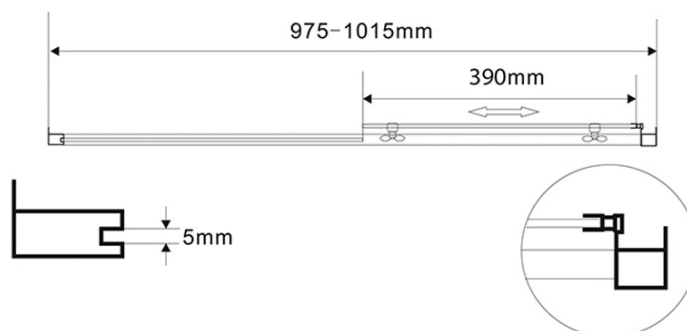

## Rozměry

Šířka: 1000 mm  
Výška: 1850 mm  
Hloubka: 800 mm

## Parametry

Záruka: 2 roky  
Hmotnost / ks: 46.5 kg  
Balení: 2 ks  
Barva profilu: Bílá  
Tvar: Obdélníkové zástěny  
Typ otevírání: Posuvné  
Směr otevírání: Univerzální  
Šířka vstupu: 390 mm  
Typ výplně: Brick sklo  
Tloušťka skla: 5 mm  
Vlastnosti: Rámové provedení

## Technický list

AMADEO obdélníkový sprchový kout 1000x800 mm, L/P varianta,  
sklo Brick