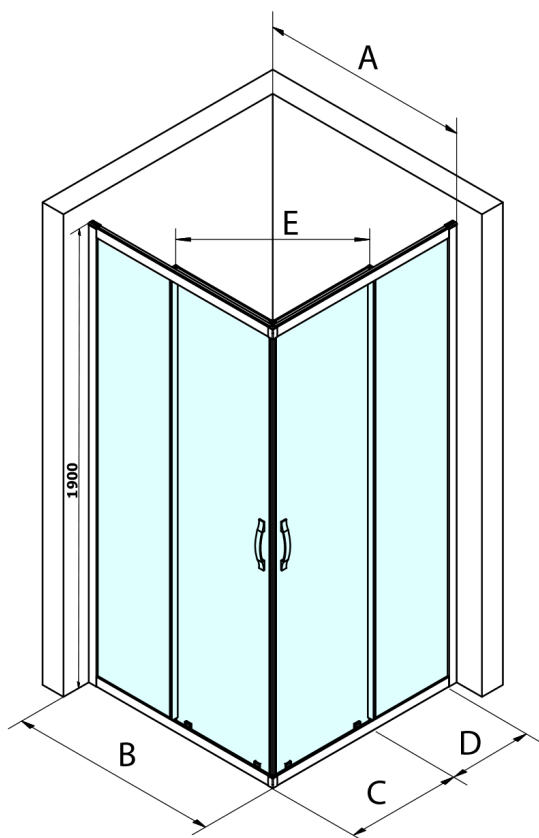

SIGMA SIMPLY BLACK sprchové dveře posuvné pro rohový vstup 1000 mm, čiré sklo

Objednací kód: GS2110B

Základní informace

Značka: Gelco
Série: SIGMA SIMPLY BLACK

Rozměry

Šířka: 1000 mm
Výška: 1900 mm

Parametry

Záruka: 3 roky
Hmotnost / ks: 32 kg
Balení: 1 ks
Barva profilu: Černá mat
Tvar: Dveře do kombinace
Typ otevírání: Posuvné
Typ výplně: Čiré sklo
Úprava skla: Coated glass
Tloušťka skla: 6 mm
Vlastnosti: Rámové provedení
3D model: ANO

SIGMA SIMPLY BLACK sprchové dveře posuvné pro rohový vstup 1000 mm, čiré sklo

Technický list

MODEL	A	B	C	D	E
GS2180B	780-800	800	410	315	432
GS2190B	880-900	900	460	365	503
GS2110B	980-1000	1000	510	415	570
GS2111B	1080-1100	1100	560	515	570
GS2112B	1180-1200	1200	610	615	570
GS2480B	780-800	800	410	315	432
GS2490B	880-900	900	460	365	503
GS2410B	980-1000	1000	510	415	570

Size	E
1200x1100	570
1200x1000	570
1200x900	538
1200x800	503
1100x1000	570
1100x800	503
1100x900	538
1000x900	538
1000x800	503
900x800	468