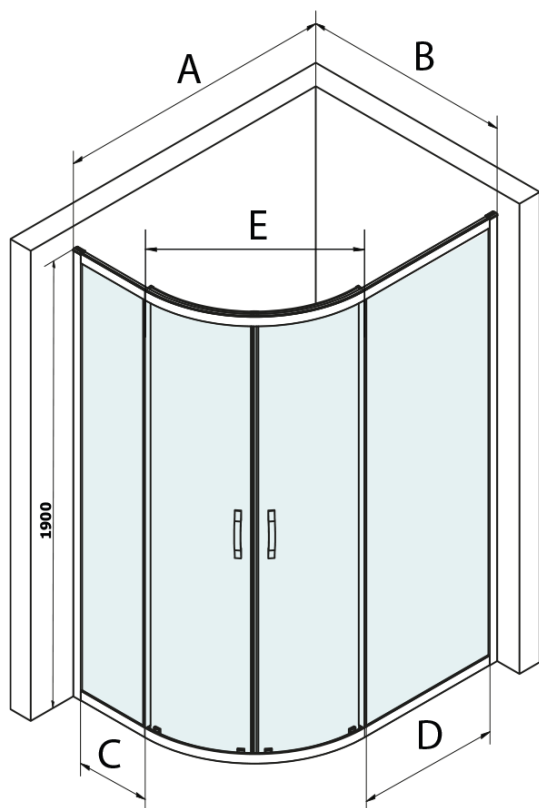

SIGMA SIMPLY BLACK čtvrtkruhová sprchová zástěna 1000x800 mm, R550, L/R, čiré sklo

Objednací kód: GS1080B

Základní informace

Značka: Gelco
Série: SIGMA SIMPLY BLACK

Rozměry

Šířka: 1000 mm
Výška: 1900 mm
Hloubka: 800 mm

Parametry

Záruka: 3 roky
Hmotnost / ks: 56 kg
Balení: 1 ks
Barva profilu: Černá mat
Tvar: Čtvrtkruh s prodlouženou stěnou
Typ otevírání: Posuvné
Šířka vstupu: 509 mm
Typ výplně: Čiré sklo
Úprava skla: Coated glass
Tloušťka skla: 6 mm
Rádus: R550
Vlastnosti: Rámové provedení
3D model: ANO

Náhradní díly

Set svislých těsnění pro sklo 6/6mm, 1900mm, černá (2ks) (Objednací kód: NDGS02B)
SIGMA SIMPLY BLACK madlo náhradní (Objednací kód: NDGS06B)
SIGMA SIMPLY BLACK instalační set (Objednací kód: NDGS01B)
SIGMA SIMPLY BLACK horní pojezd (Objednací kód: NDGS05B)
Set magnetických těsnění 45° pro sklo 6/6mm, 1900mm, černá (2ks) (Objednací kód: NDGS09B)
SIGMA SIMPLY BLACK stěnový profil (Objednací kód: NDGS03B)
SIGMA SIMPLY BLACK spodní výklopný pojezd (Objednací kód: NDGS04B)

SIGMA SIMPLY BLACK čtvrtkruhová sprchová zástěna
1000x800 mm, R550, L/R, čiré sklo

Technický list

MODEL	A	B	C	D	E
GS1080B	980-1000	780-800	210	410	509
GS1290B	1180-1200	880-900	310	610	576