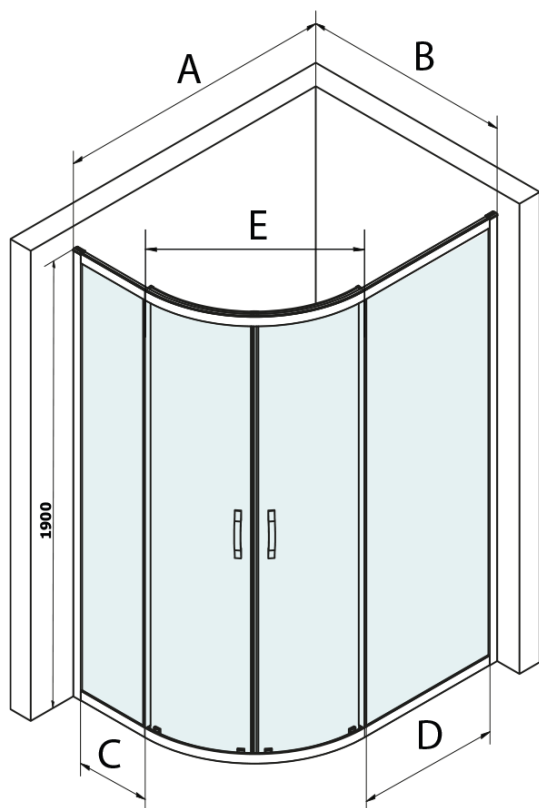

SIGMA SIMPLY BLACK čtvrtkruhová sprchová zástěna 1000x800 mm, R550, L/R, čiré sklo

Objednací kód: GS1080B

Základní informace

Značka: Gelco
Série: SIGMA SIMPLY BLACK

Rozměry

Šířka: 1000 mm
Výška: 1900 mm
Hloubka: 800 mm

Parametry

Barva profilu: Černá mat
Tvar: Čtvrtkruh s prodlouženou stěnou
Typ otevírání: Posuvné
Šířka vstupu: 509 mm
Typ výplně: Čiré sklo
Úprava skla: Coated glass
Tloušťka skla: 6 mm
Rádus: R550
Vlastnosti: Rámové provedení
Hmotnost / ks: 56.0 kg
Balení: 1 ks
Záruka: 3 roky

Náhradní díly

Set svislých těsnění pro sklo 6/6mm, 1900mm, černá (2ks) (Objednací kód: NDGS02B)
SIGMA SIMPLY BLACK madlo náhradní (Objednací kód: NDGS06B)
SIGMA SIMPLY BLACK instalační set (Objednací kód: NDGS01B)
SIGMA SIMPLY BLACK horní pojezd (Objednací kód: NDGS05B)
Set magnetických těsnění 45° pro sklo 6/6mm, 1900mm, černá (2ks) (Objednací kód: NDGS09B)
SIGMA SIMPLY BLACK stěnový profil (Objednací kód: NDGS03B)
SIGMA SIMPLY BLACK spodní výklopný pojezd (Objednací kód: NDGS04B)

SIGMA SIMPLY BLACK čtvrtkruhová sprchová zástěna
1000x800 mm, R550, L/R, čiré sklo

Technický list

MODEL	A	B	C	D	E
GS1080B	980-1000	780-800	210	410	509
GS1290B	1180-1200	880-900	310	610	576