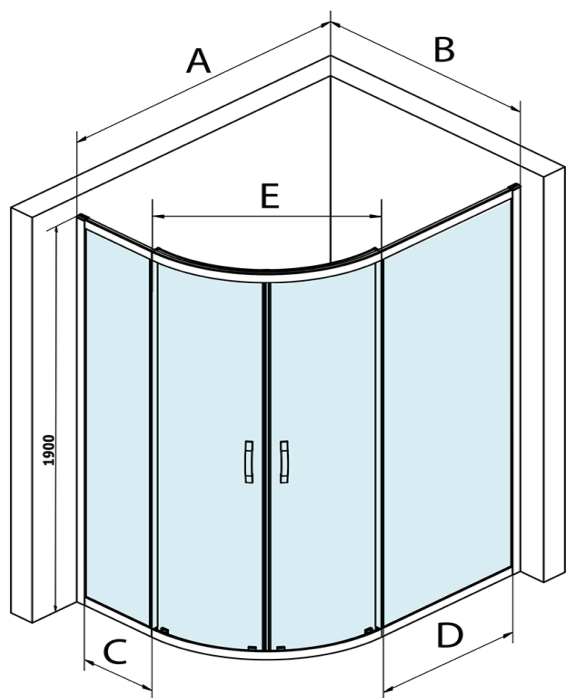

SIGMA SIMPLY BLACK čtvrtkruhová sprchová zástěna 1000x800 mm, R550, L/R, čiré sklo

Objednací kód: GS1080B

Základní informace

Značka: Gelco
Série: SIGMA SIMPLY BLACK

Rozměry

Šířka: 1000 mm
Výška: 1900 mm
Hloubka: 800 mm

Parametry

Barva profilu: Černá mat
Tvar: Čtvrtkruh s prodlouženou stěnou
Typ otevírání: Posuvné
Šířka vstupu: 509 mm
Typ výplně: Čiré sklo
Úprava skla: Coated glass
Tloušťka skla: 6 mm
Rádus: R550
Vlastnosti: Rámové provedení
Hmotnost / ks: 56.0 kg
Balení: 1 ks
Záruka: 3 roky

Náhradní díly

SIGMA SIMPLY BLACK stěnový profil (Objednací kód: NDGS03B)
SIGMA SIMPLY BLACK spodní výklopný pojezd (Objednací kód: NDGS04B)
SIGMA SIMPLY BLACK instalační set (Objednací kód: NDGS01B)
SIGMA SIMPLY BLACK horní pojezd (Objednací kód: NDGS05B)
Set svislých těsnění pro sklo 6/6mm, 1900mm, černá (Objednací kód: NDGS02B)
SIGMA SIMPLY BLACK madlo náhradní (Objednací kód: NDGS06B)

SIGMA SIMPLY BLACK čtvrtkruhová sprchová zástěna 1000x800 mm, R550, L/R, čiré sklo

Technický list

MODEL	A	B	C	D	E
GS1080B	980-1000	780-800	210	210	509
GS1290B	1180-1200	880-900	310	310	576