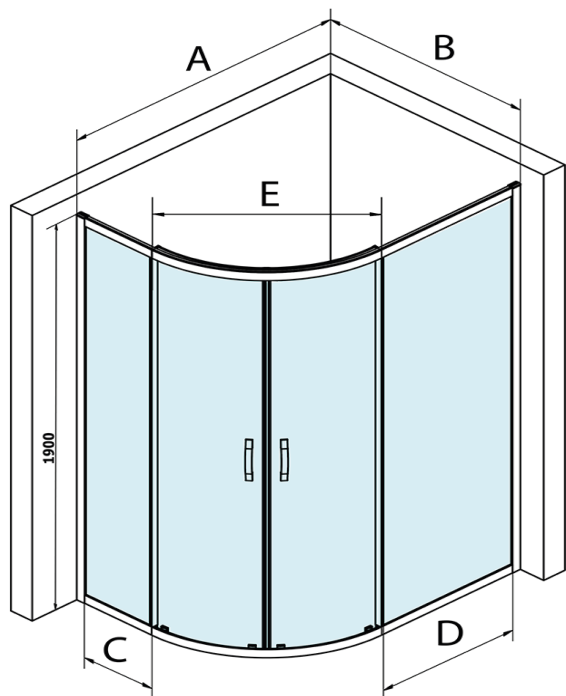

## Rozměry

Šířka: 1000 mm  
Výška: 1900 mm  
Hloubka: 800 mm

## Parametry

Barva profilu: Černá mat  
Tvar: Čtvrtkruh s prodlouženou stěnou  
Typ otevírání: Posuvné  
Šířka vstupu: 509 mm  
Typ výplně: Čiré sklo  
Úprava skla: Coated glass  
Tloušťka skla: 6 mm  
Rádus: R550  
Vlastnosti: Rámové provedení  
Hmotnost / ks: 56.0 kg  
Balení: 1 ks  
Záruka: 3 roky

# SIGMA SIMPLY BLACK čtvrtkruhová sprchová zástěna 1000x800 mm, R550, L/R, čiré sklo